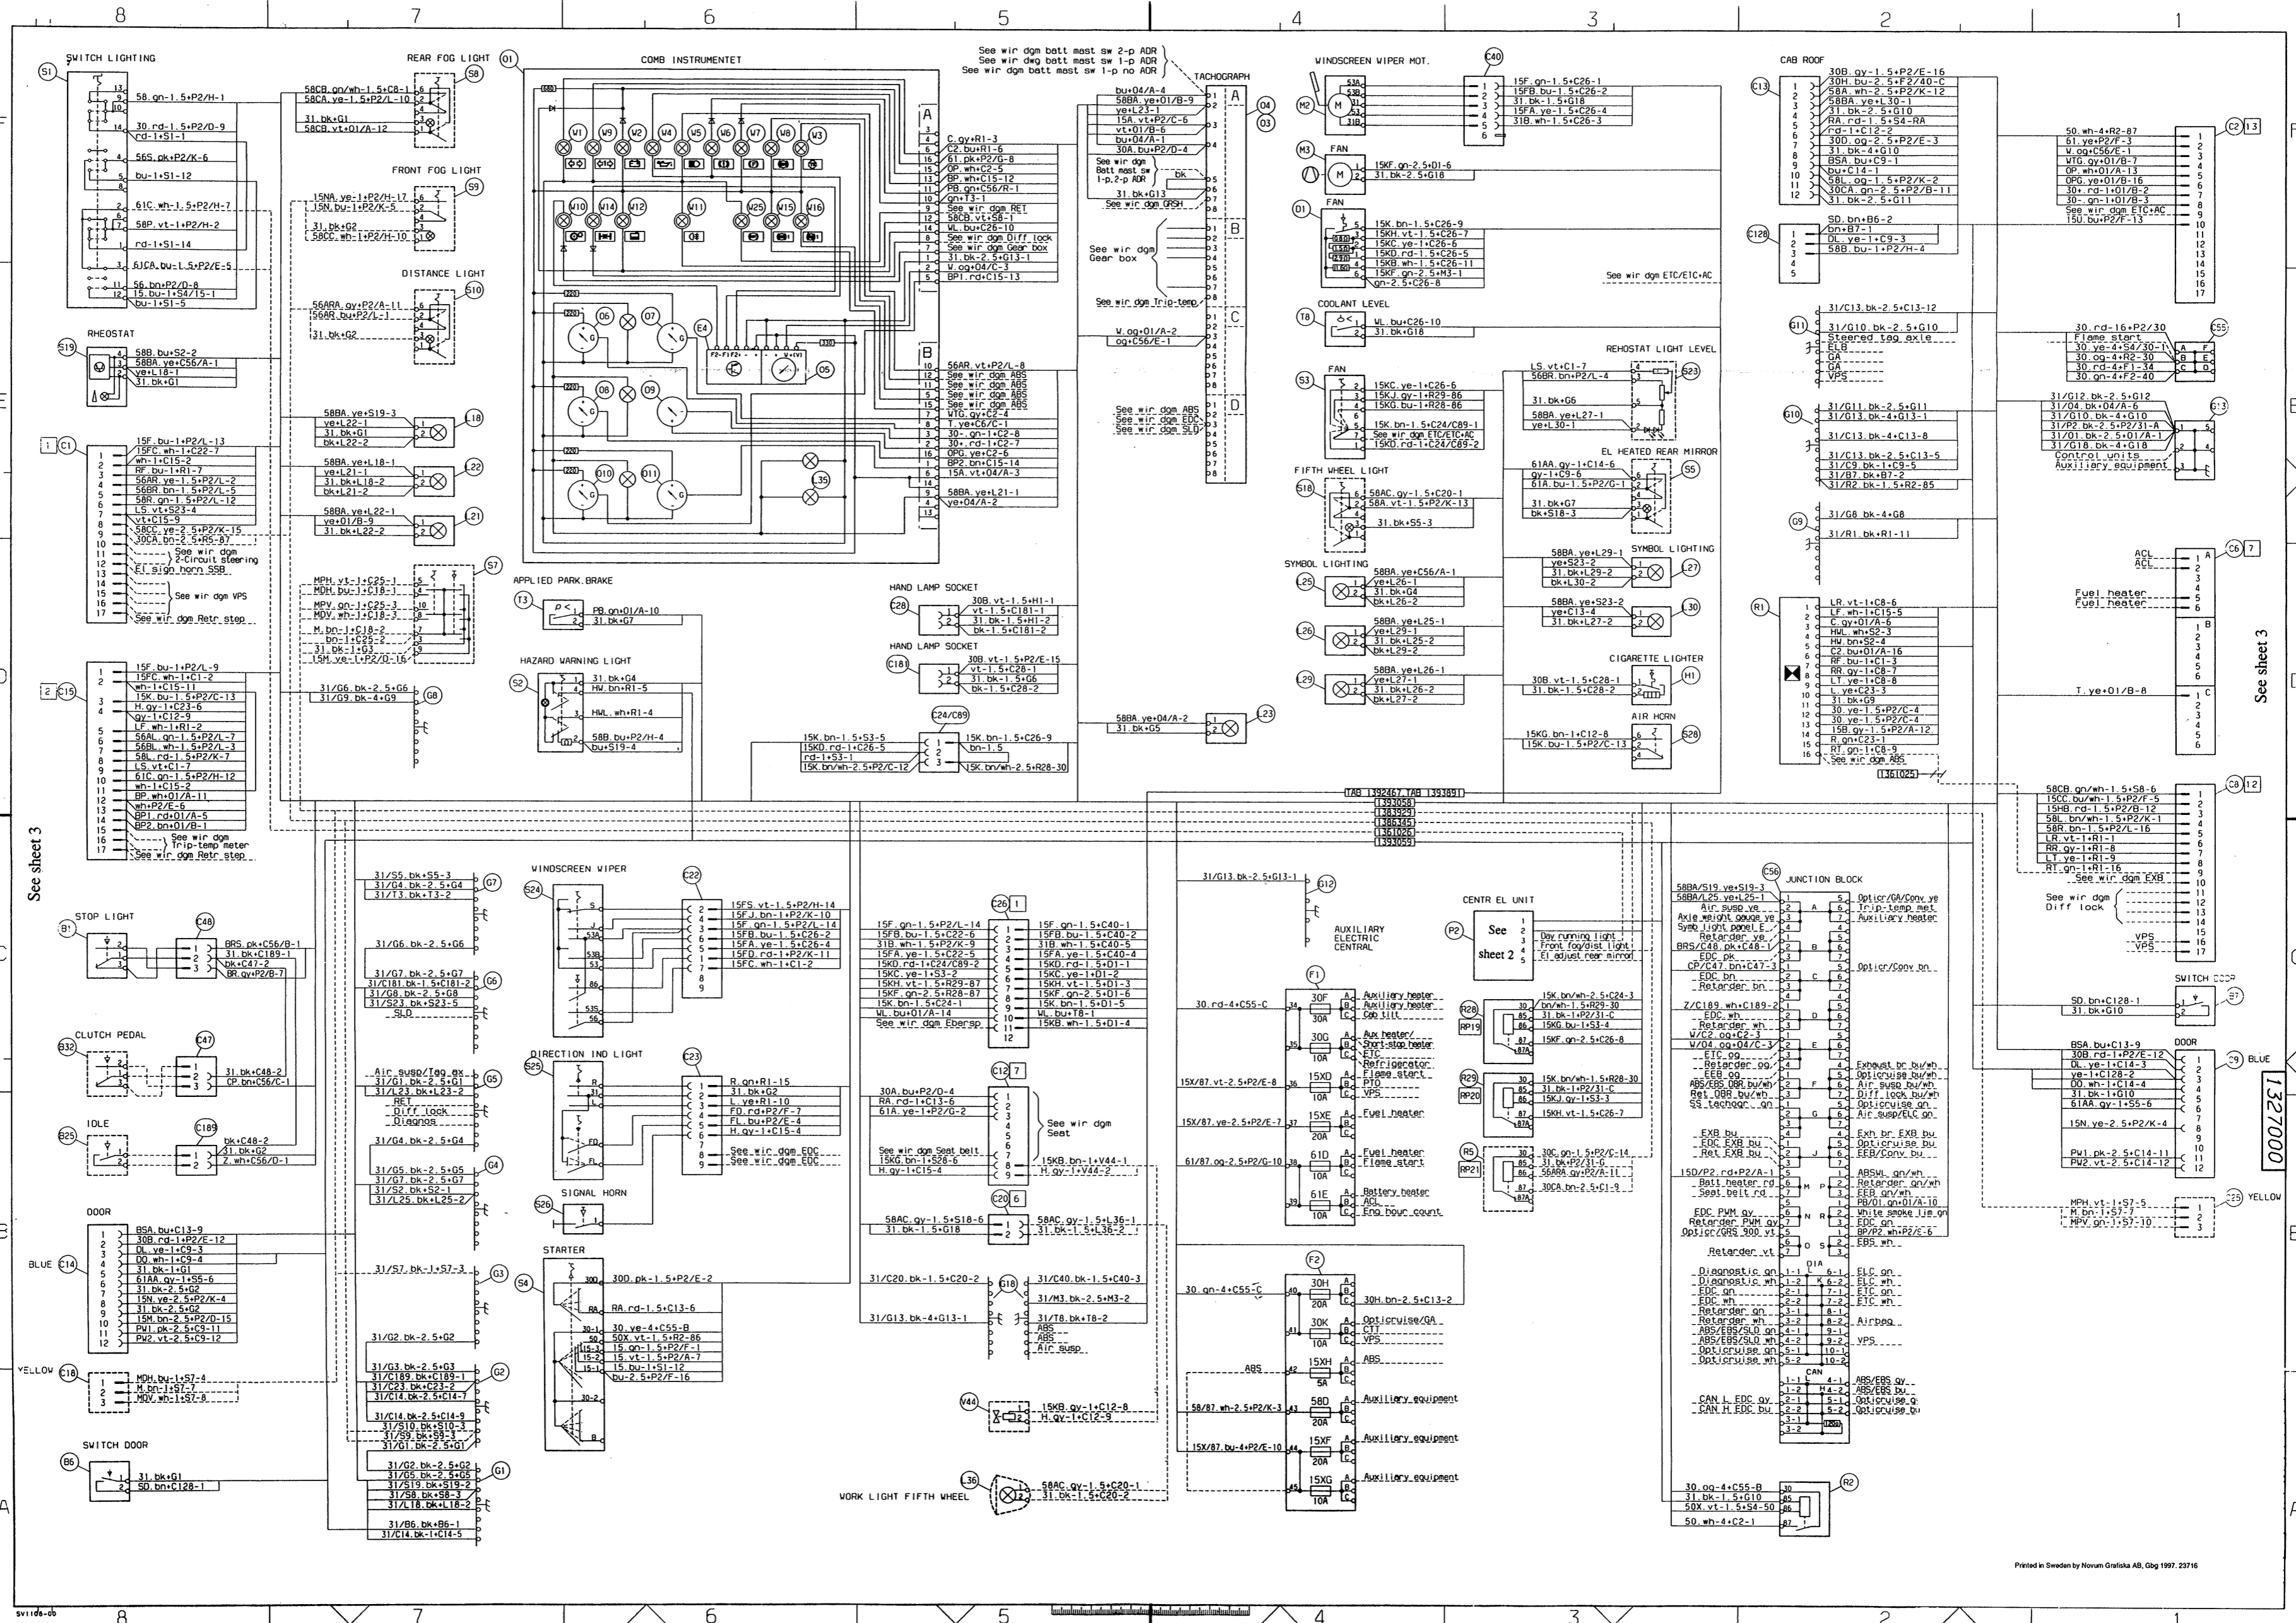

16:02-01

Edition 2

Grund-elsystem Instrumentpanel

Basic electrical system, Instrument panel

Basis-Elektroanlage Armaturenbrett

Elektrisch basissysteem Instrumentenpanee

**Sistema eléctrico básico:
Cuadro de instrumentos**

Système électrique de base Tableau de bord

**Impianto elettrico di base
Pannello strumenti**

Perussähköjärjestelmä Kojelauta

**Sistema eléctrico básico, painel de instrumen-
tos Direção lado esquerdo**

Left-hand-drive