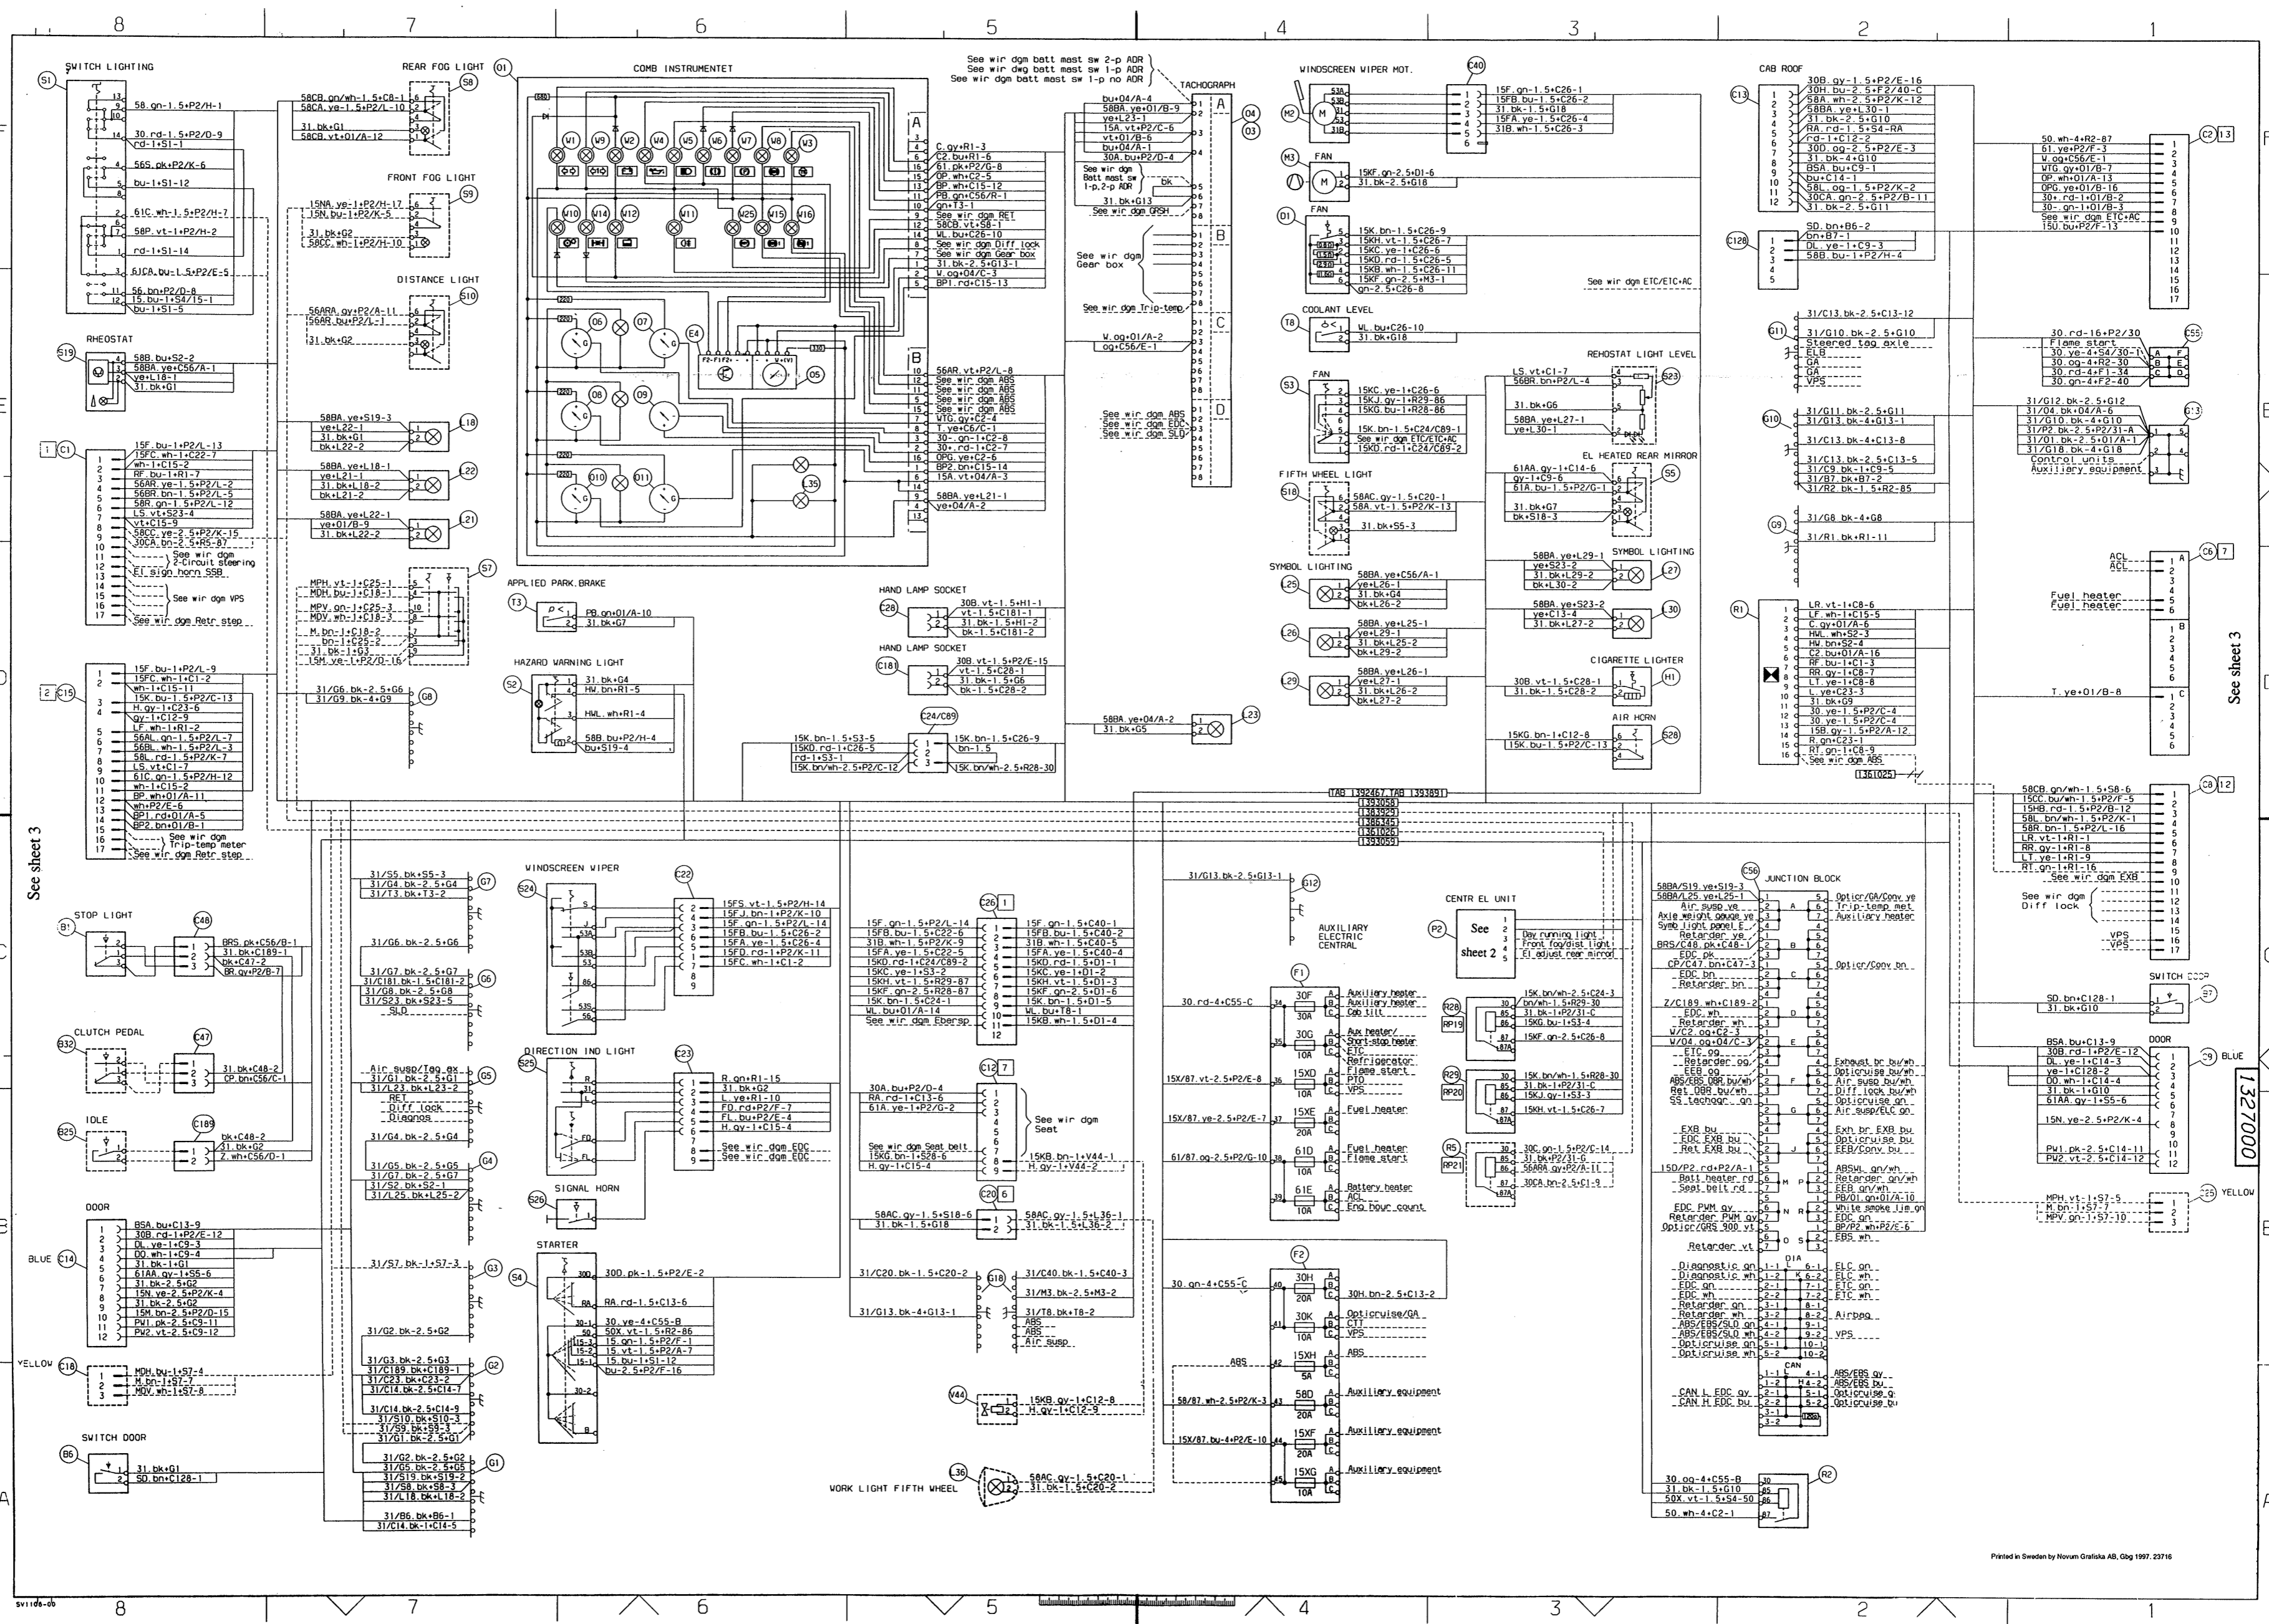

16:02-01

Edition 2

Grund-elsystem Instrumentpanel

Basic electrical system, Instrument panel

Basis-Elektroanlage Armaturenbrett

Elektrisch basissysteem Instrumentenpanee

**Sistema eléctrico básico:
Cuadro de instrumentos**

Système électrique de base Tableau de bord

**Impianto elettrico di base
Pannello strumenti**

Perussähköjärjestelmä Kojelauta

**Sistema eléctrico básico, painel de instrumen-
tos Direção lado esquerdo**

Left-hand-drive

See sheet 3

See sheet 3

1327000