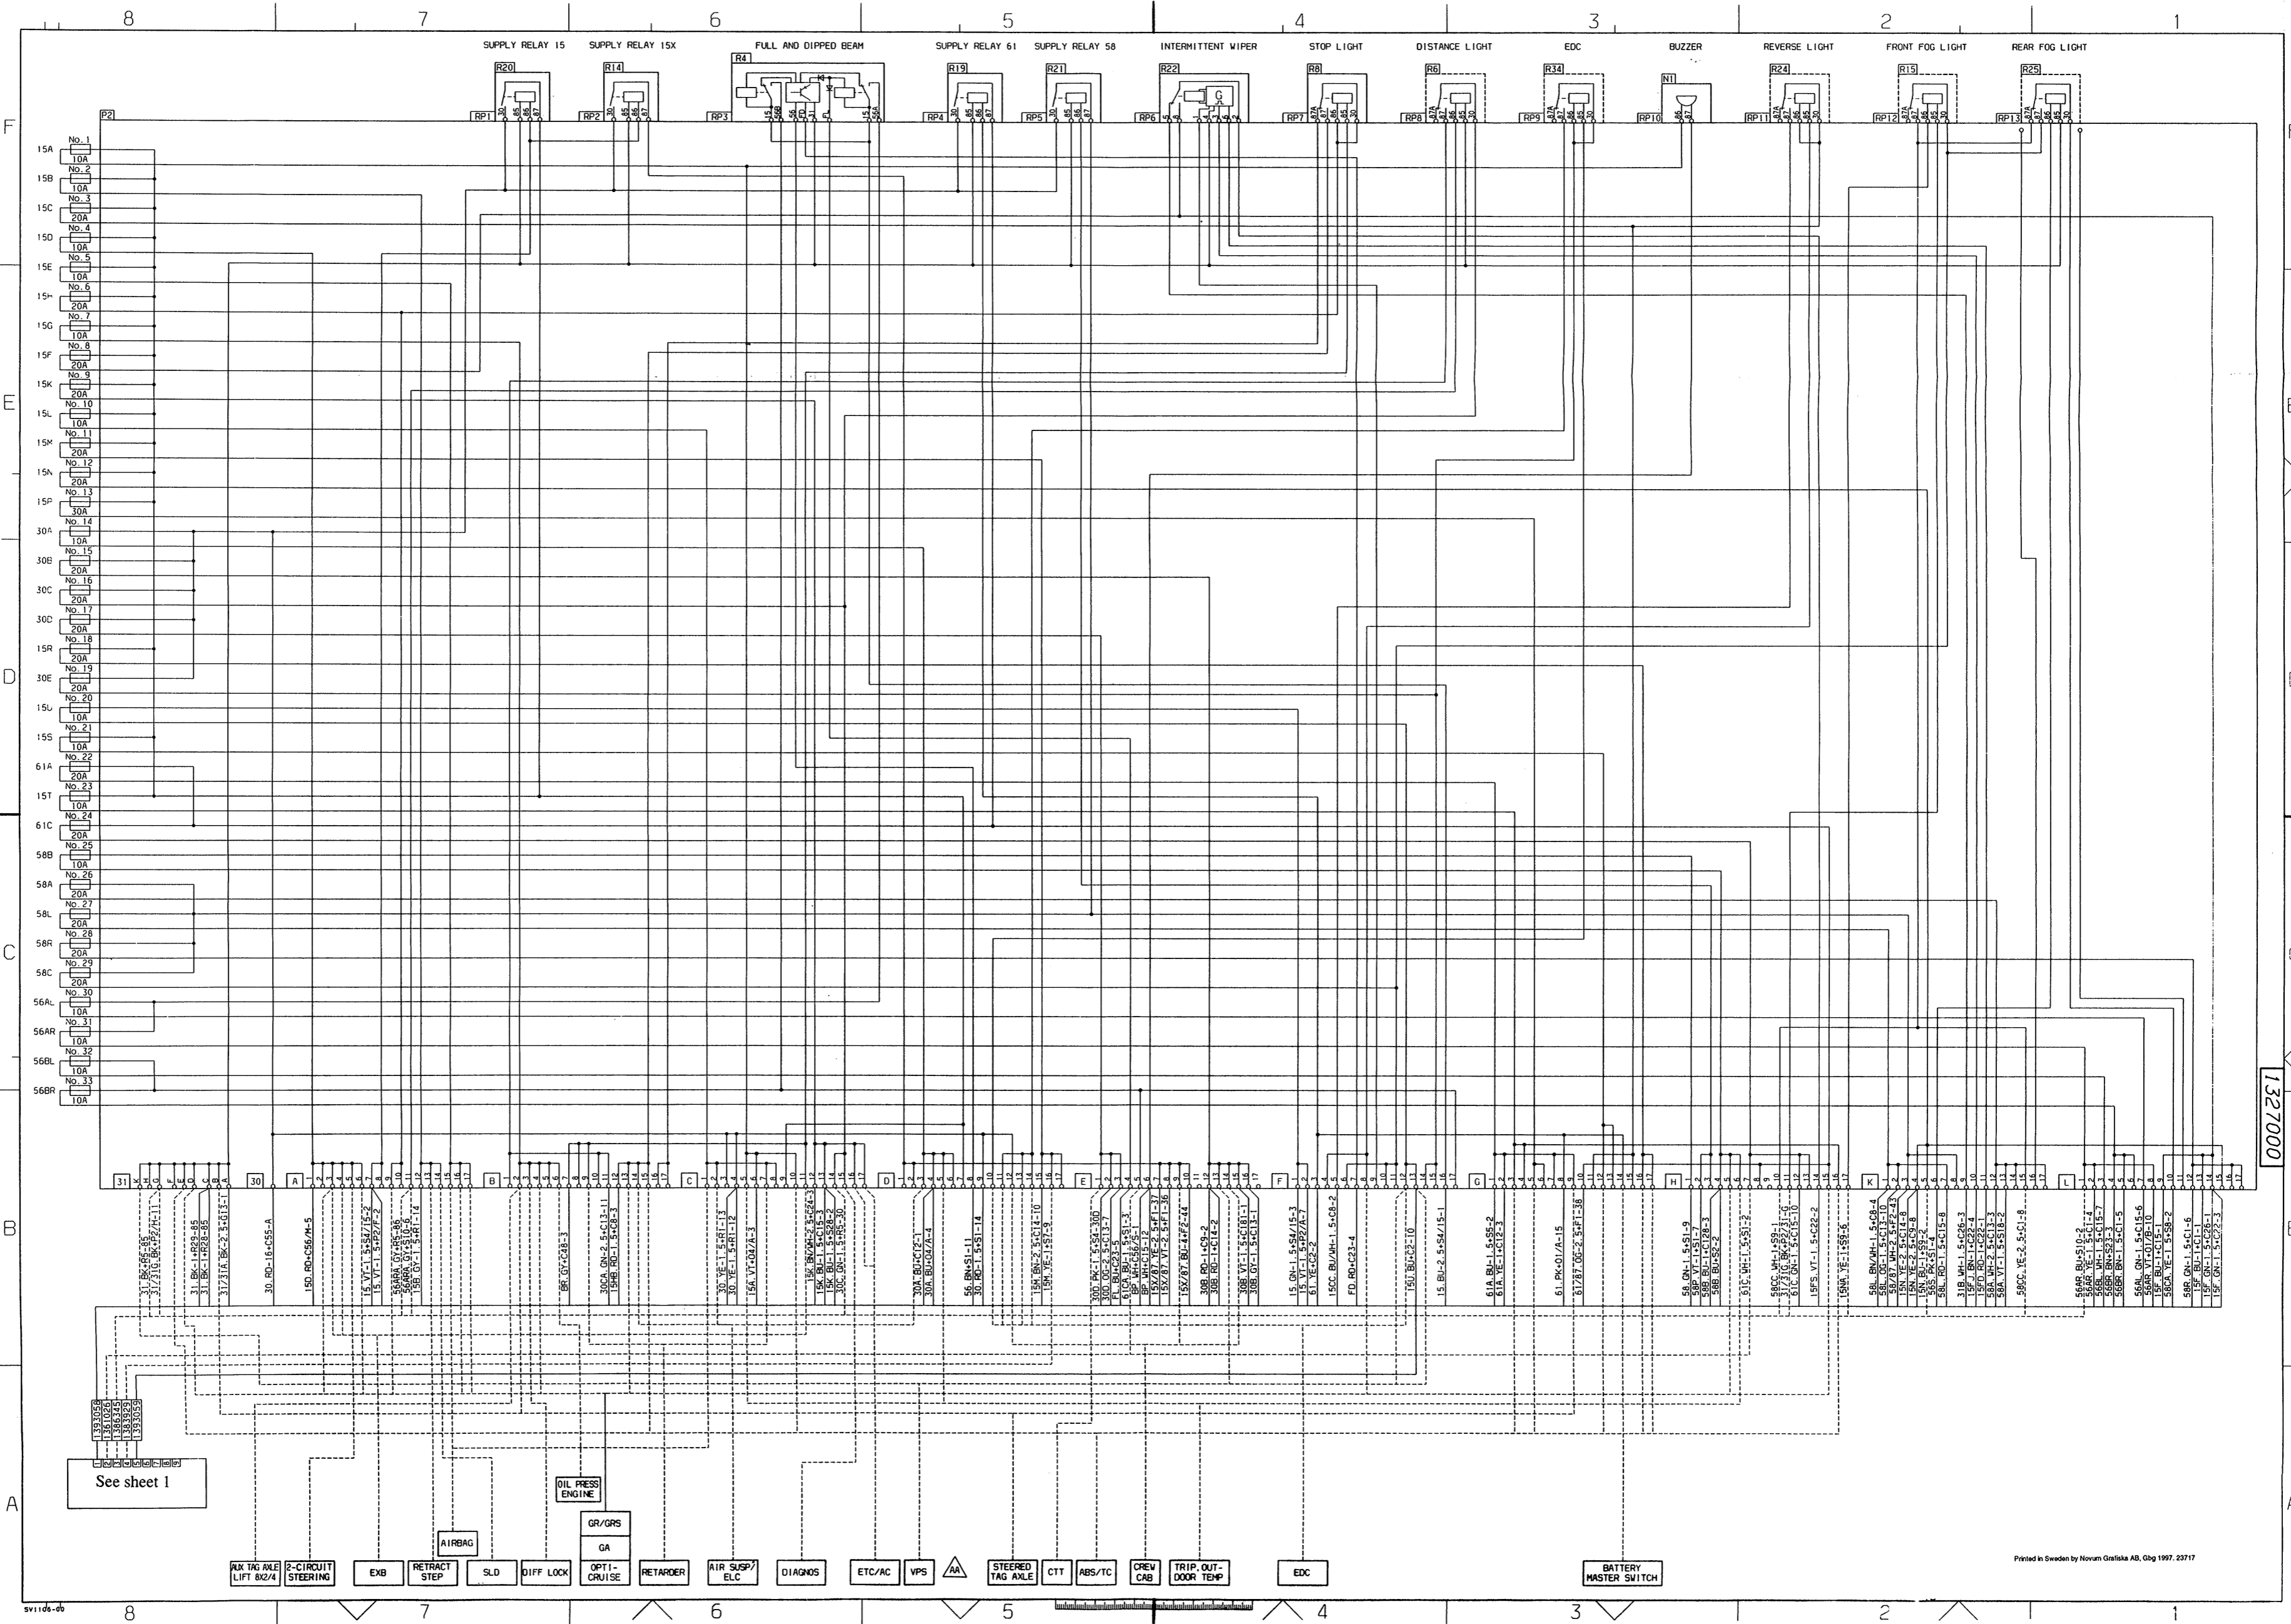

16:02-02

Edition 2

Grund-elsystem Elcentral

Basic electrical system, Central electric unit

Basis-Elektroanlage Elektrozentrale

Elektrisch basissysteem Elektrisch centrum

Sistema eléctrico básico: Central eléctrica

**Systeme électrique de base
Centrale électrique**

**Impianto elettrico di base
Centralina elettrica**

Perussähköjärjestelmä Sähkökeskus

**Sistema eléctrico básico, unidade eléctrica cen-
tral Direção lado esquerdo**

Left-hand-drive

1327000