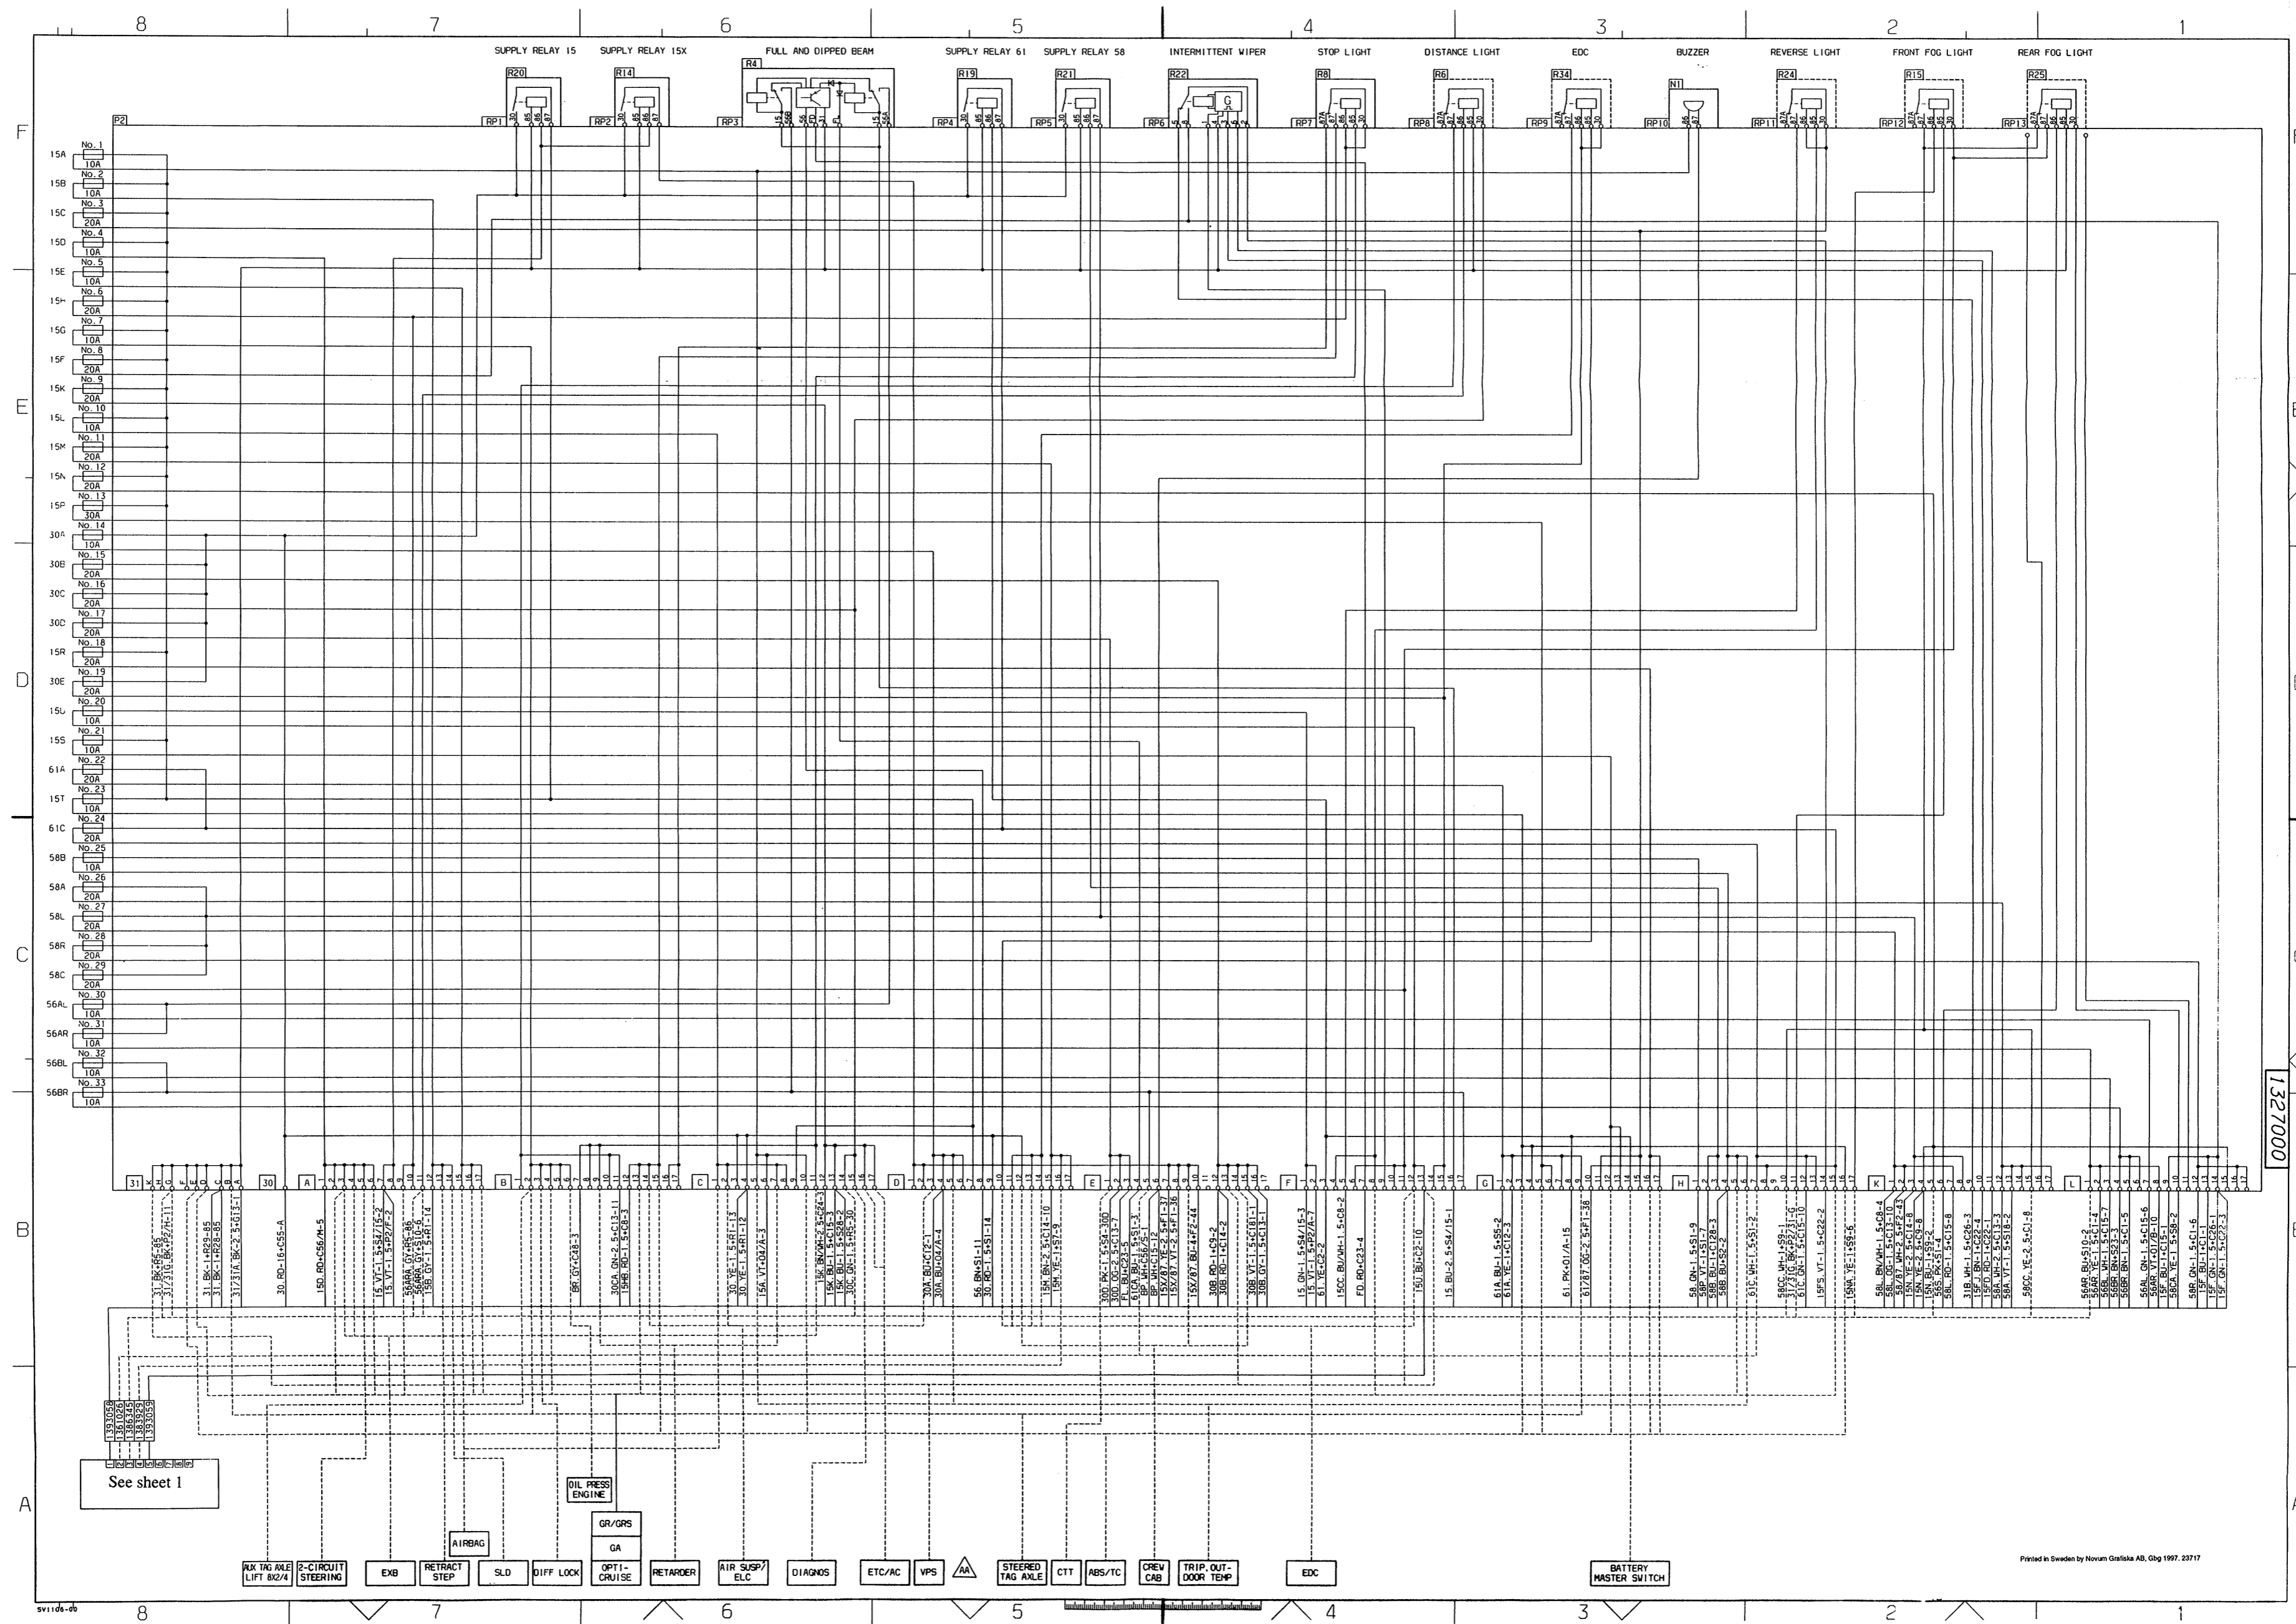

SV1108-06

1327000

cardiagn.com