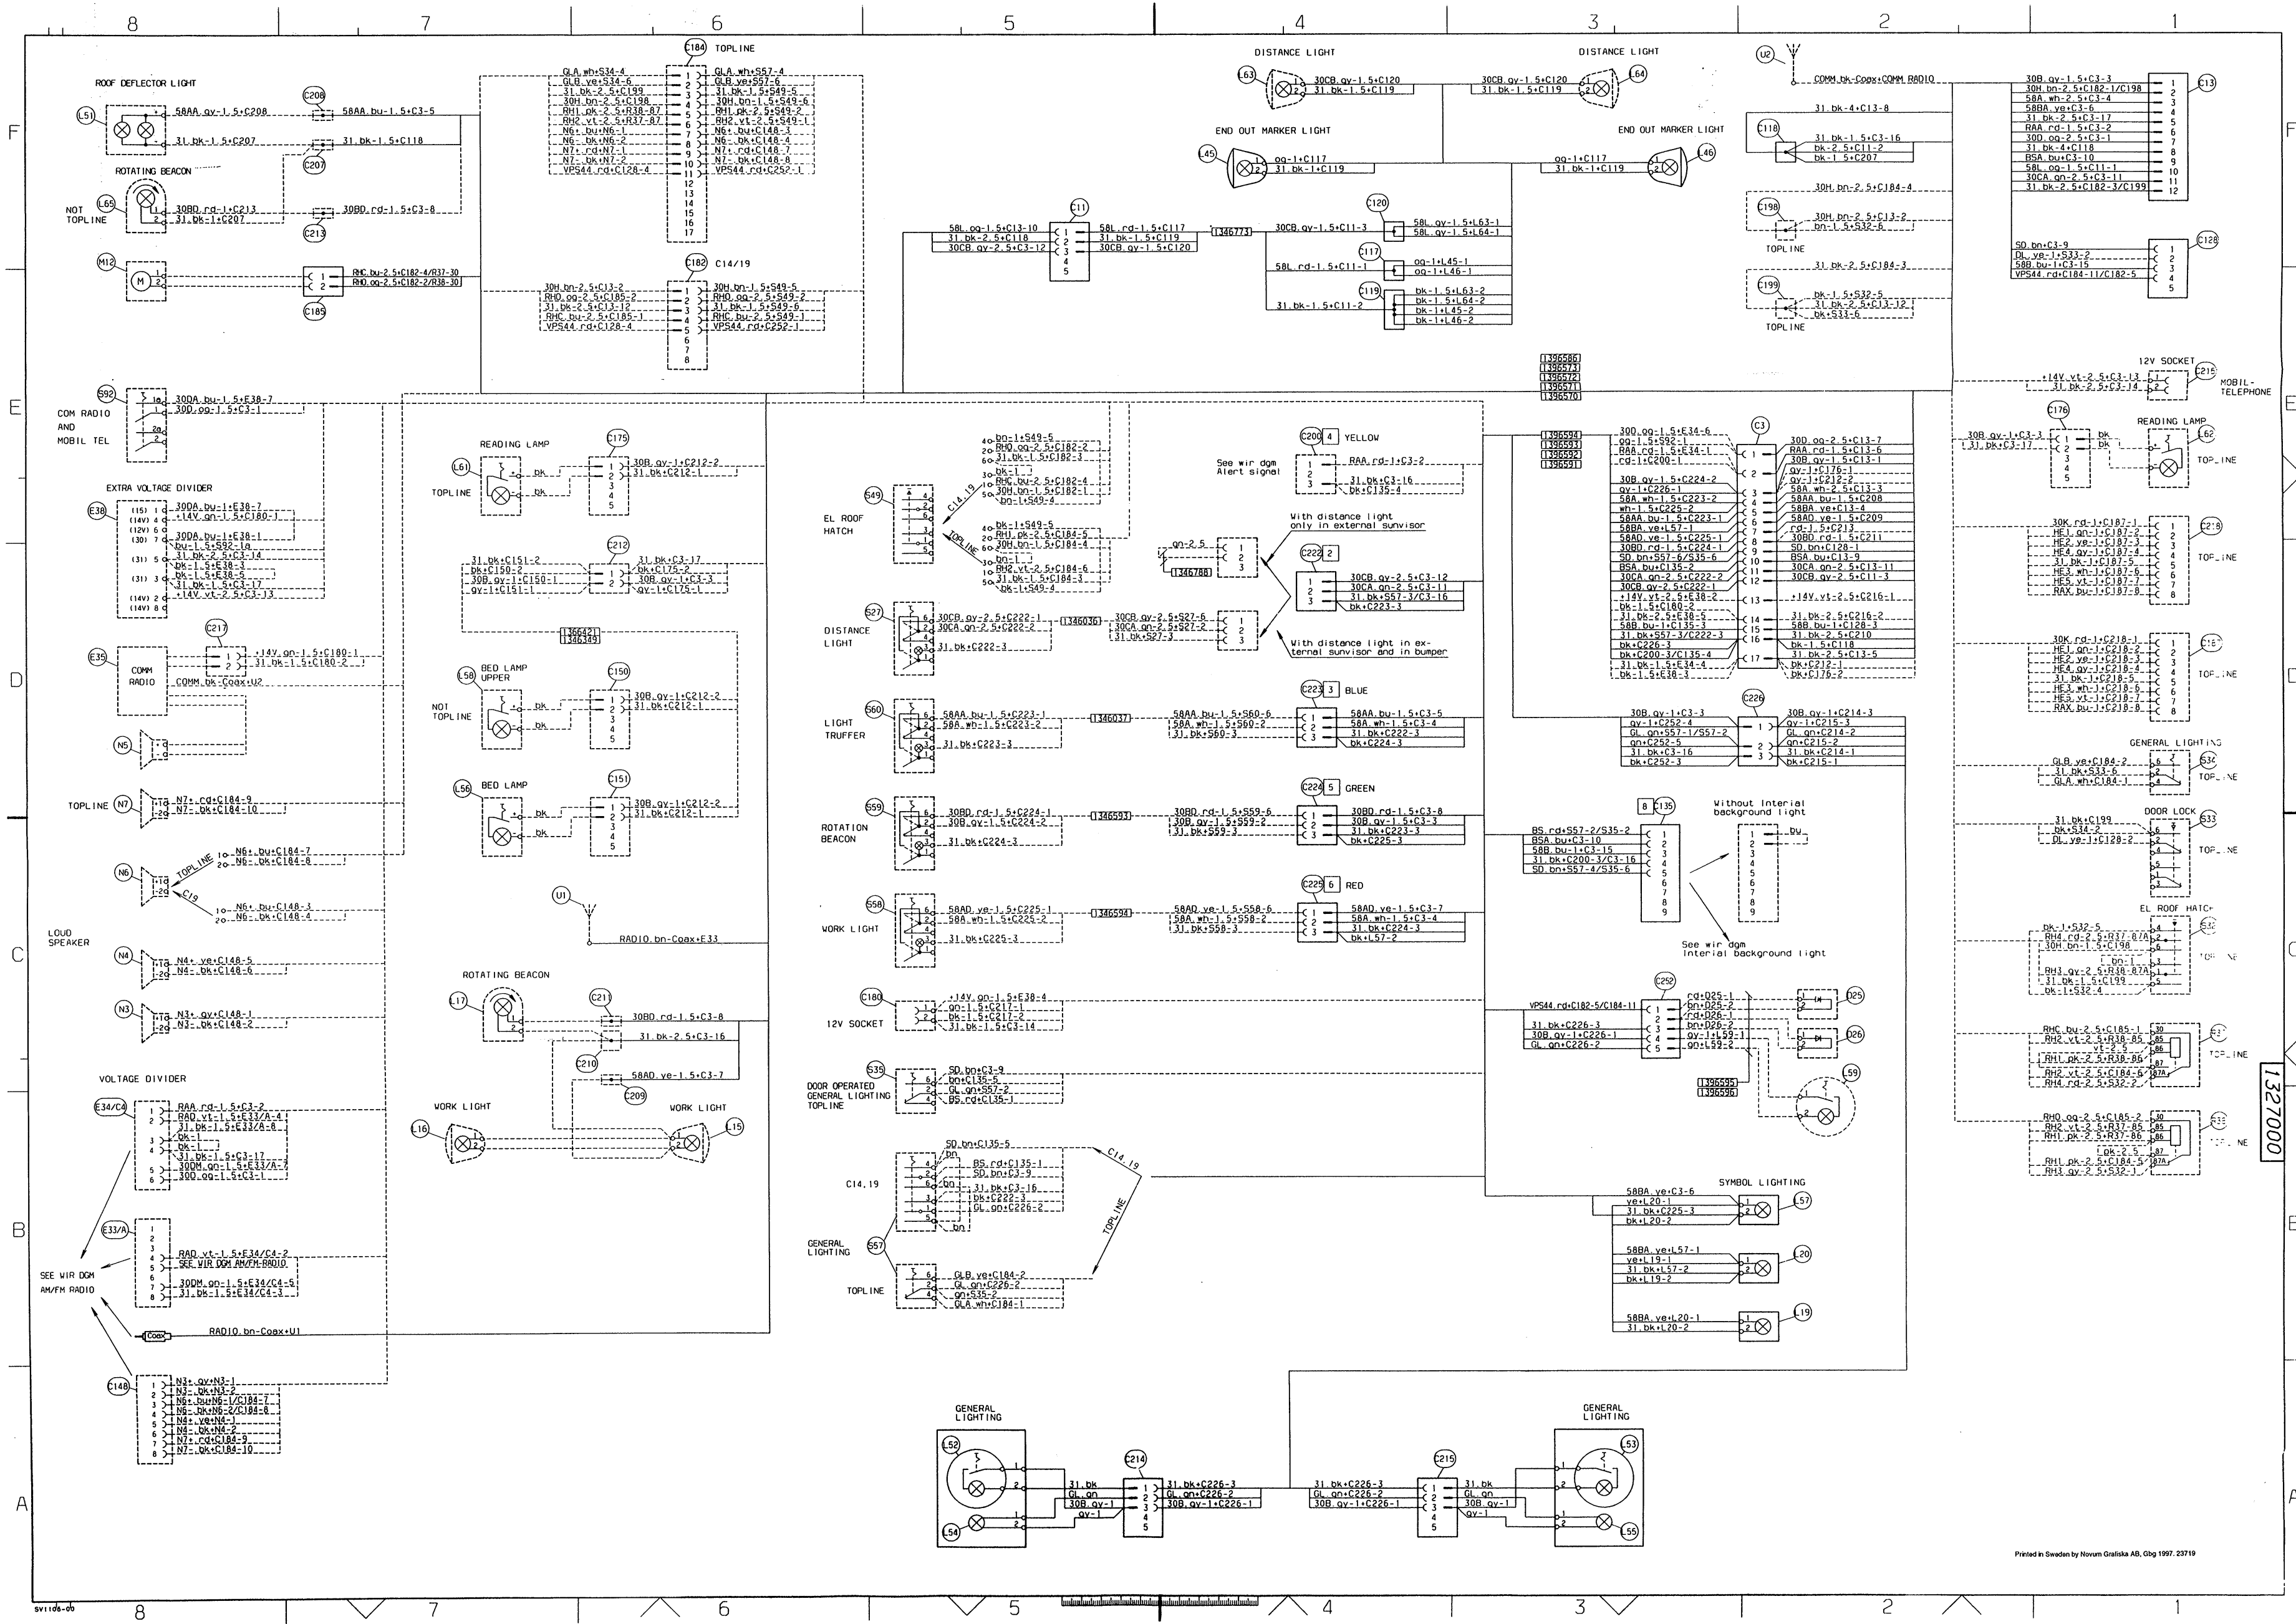

16:02-04

Edition 2

Grund-elsystem Hyttak

Basic electrical system, Cab roof

Basis-Elektroanlage Fahrerhausdecke

Elektrisch basissysteem Cabinedak

Sistema eléctrico básico: Techo de la cabina

Système électrique de base Toit de cabine

**Impianto elettrico di base
Tetto cabina**

Perussähköjärjestelmä Ohjaamon katto

**Sistema elétrico básico, teto da cabina
Direção lado esquerdo**

Left-hand-drive

sv1106-0b

1327000