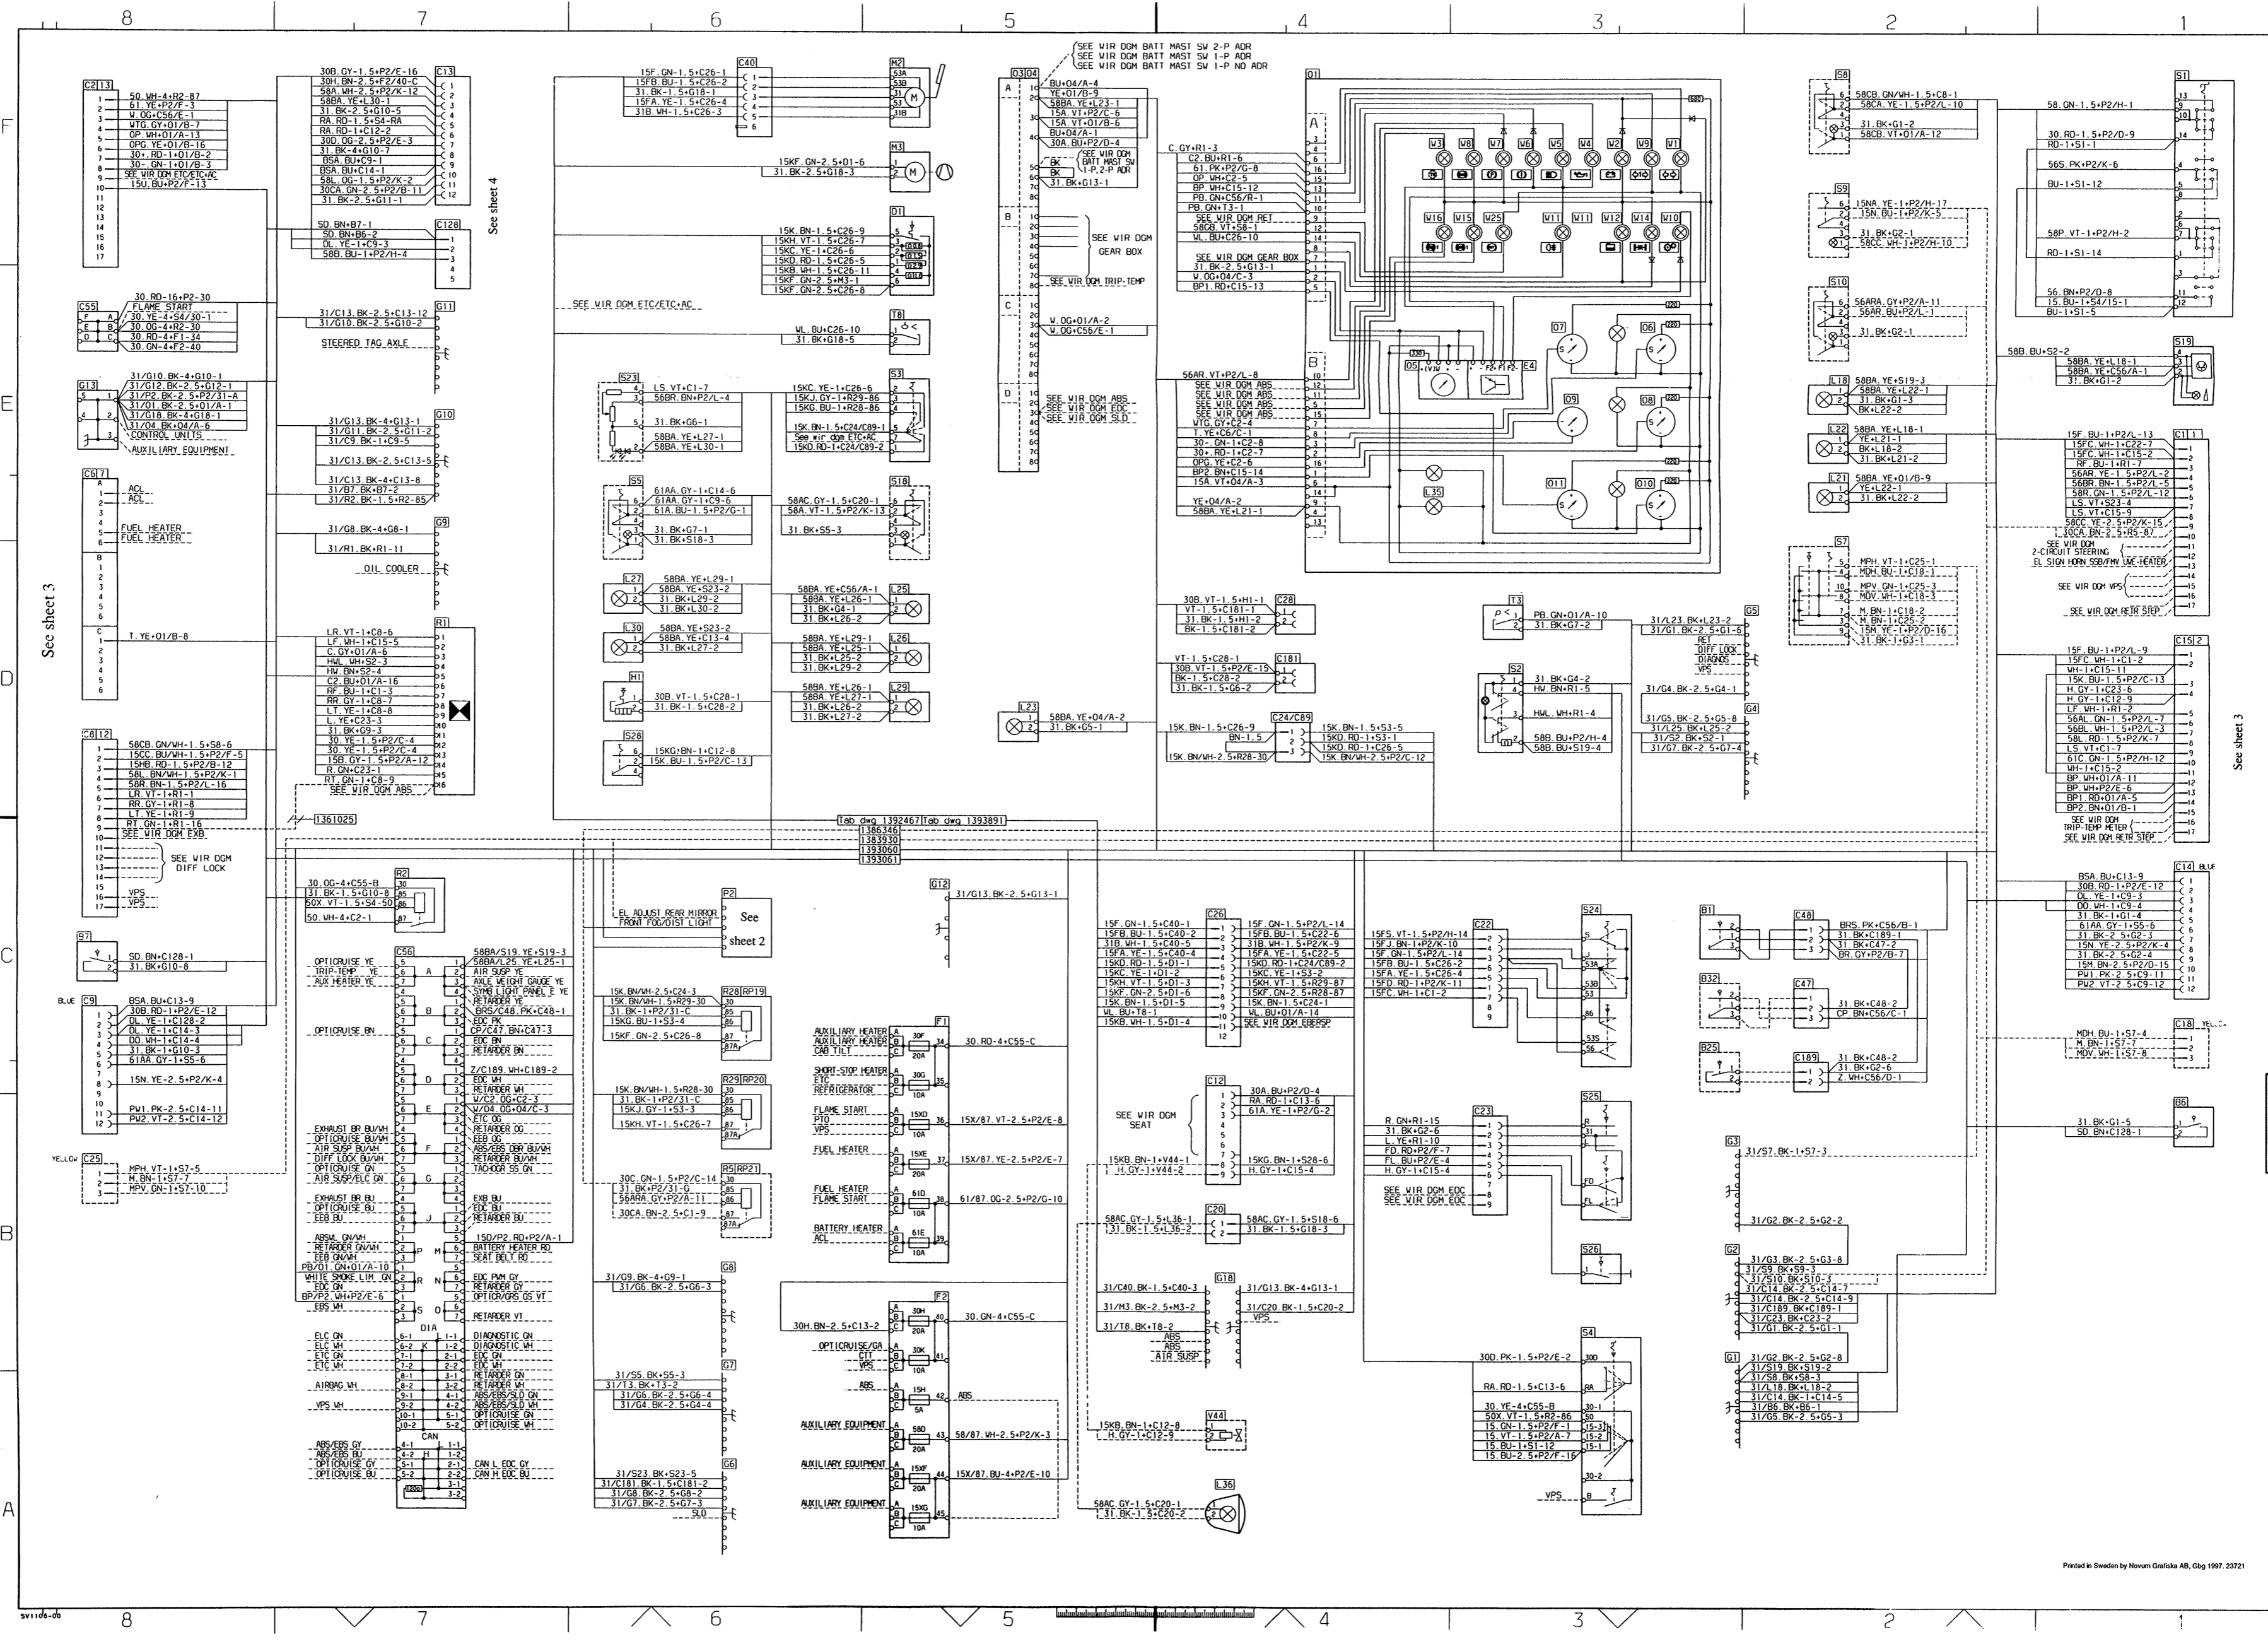

16:02-11

Edition 2

Grundelsystem Instrumentpanel

Basic electrical system, Instrument panel

Basis-Elektroanlage Armaturenbrett

Elektrisch basissysteem Instrumentenpanee

Système électrique de base Tableau de bord

**Sistema eléctrico básico:
Cuadro de instrumentos**

**Impianto elettrico di base
Pannello strumenti**

Perussähköjärjestelmä Kojelauta

**Högerstyrda, Right-hand-drive, Rechtslenkung, Rechts-
stuur, Direction à droite, Dirección a la derecha, Guida
destra, Oikealta ohjattava**