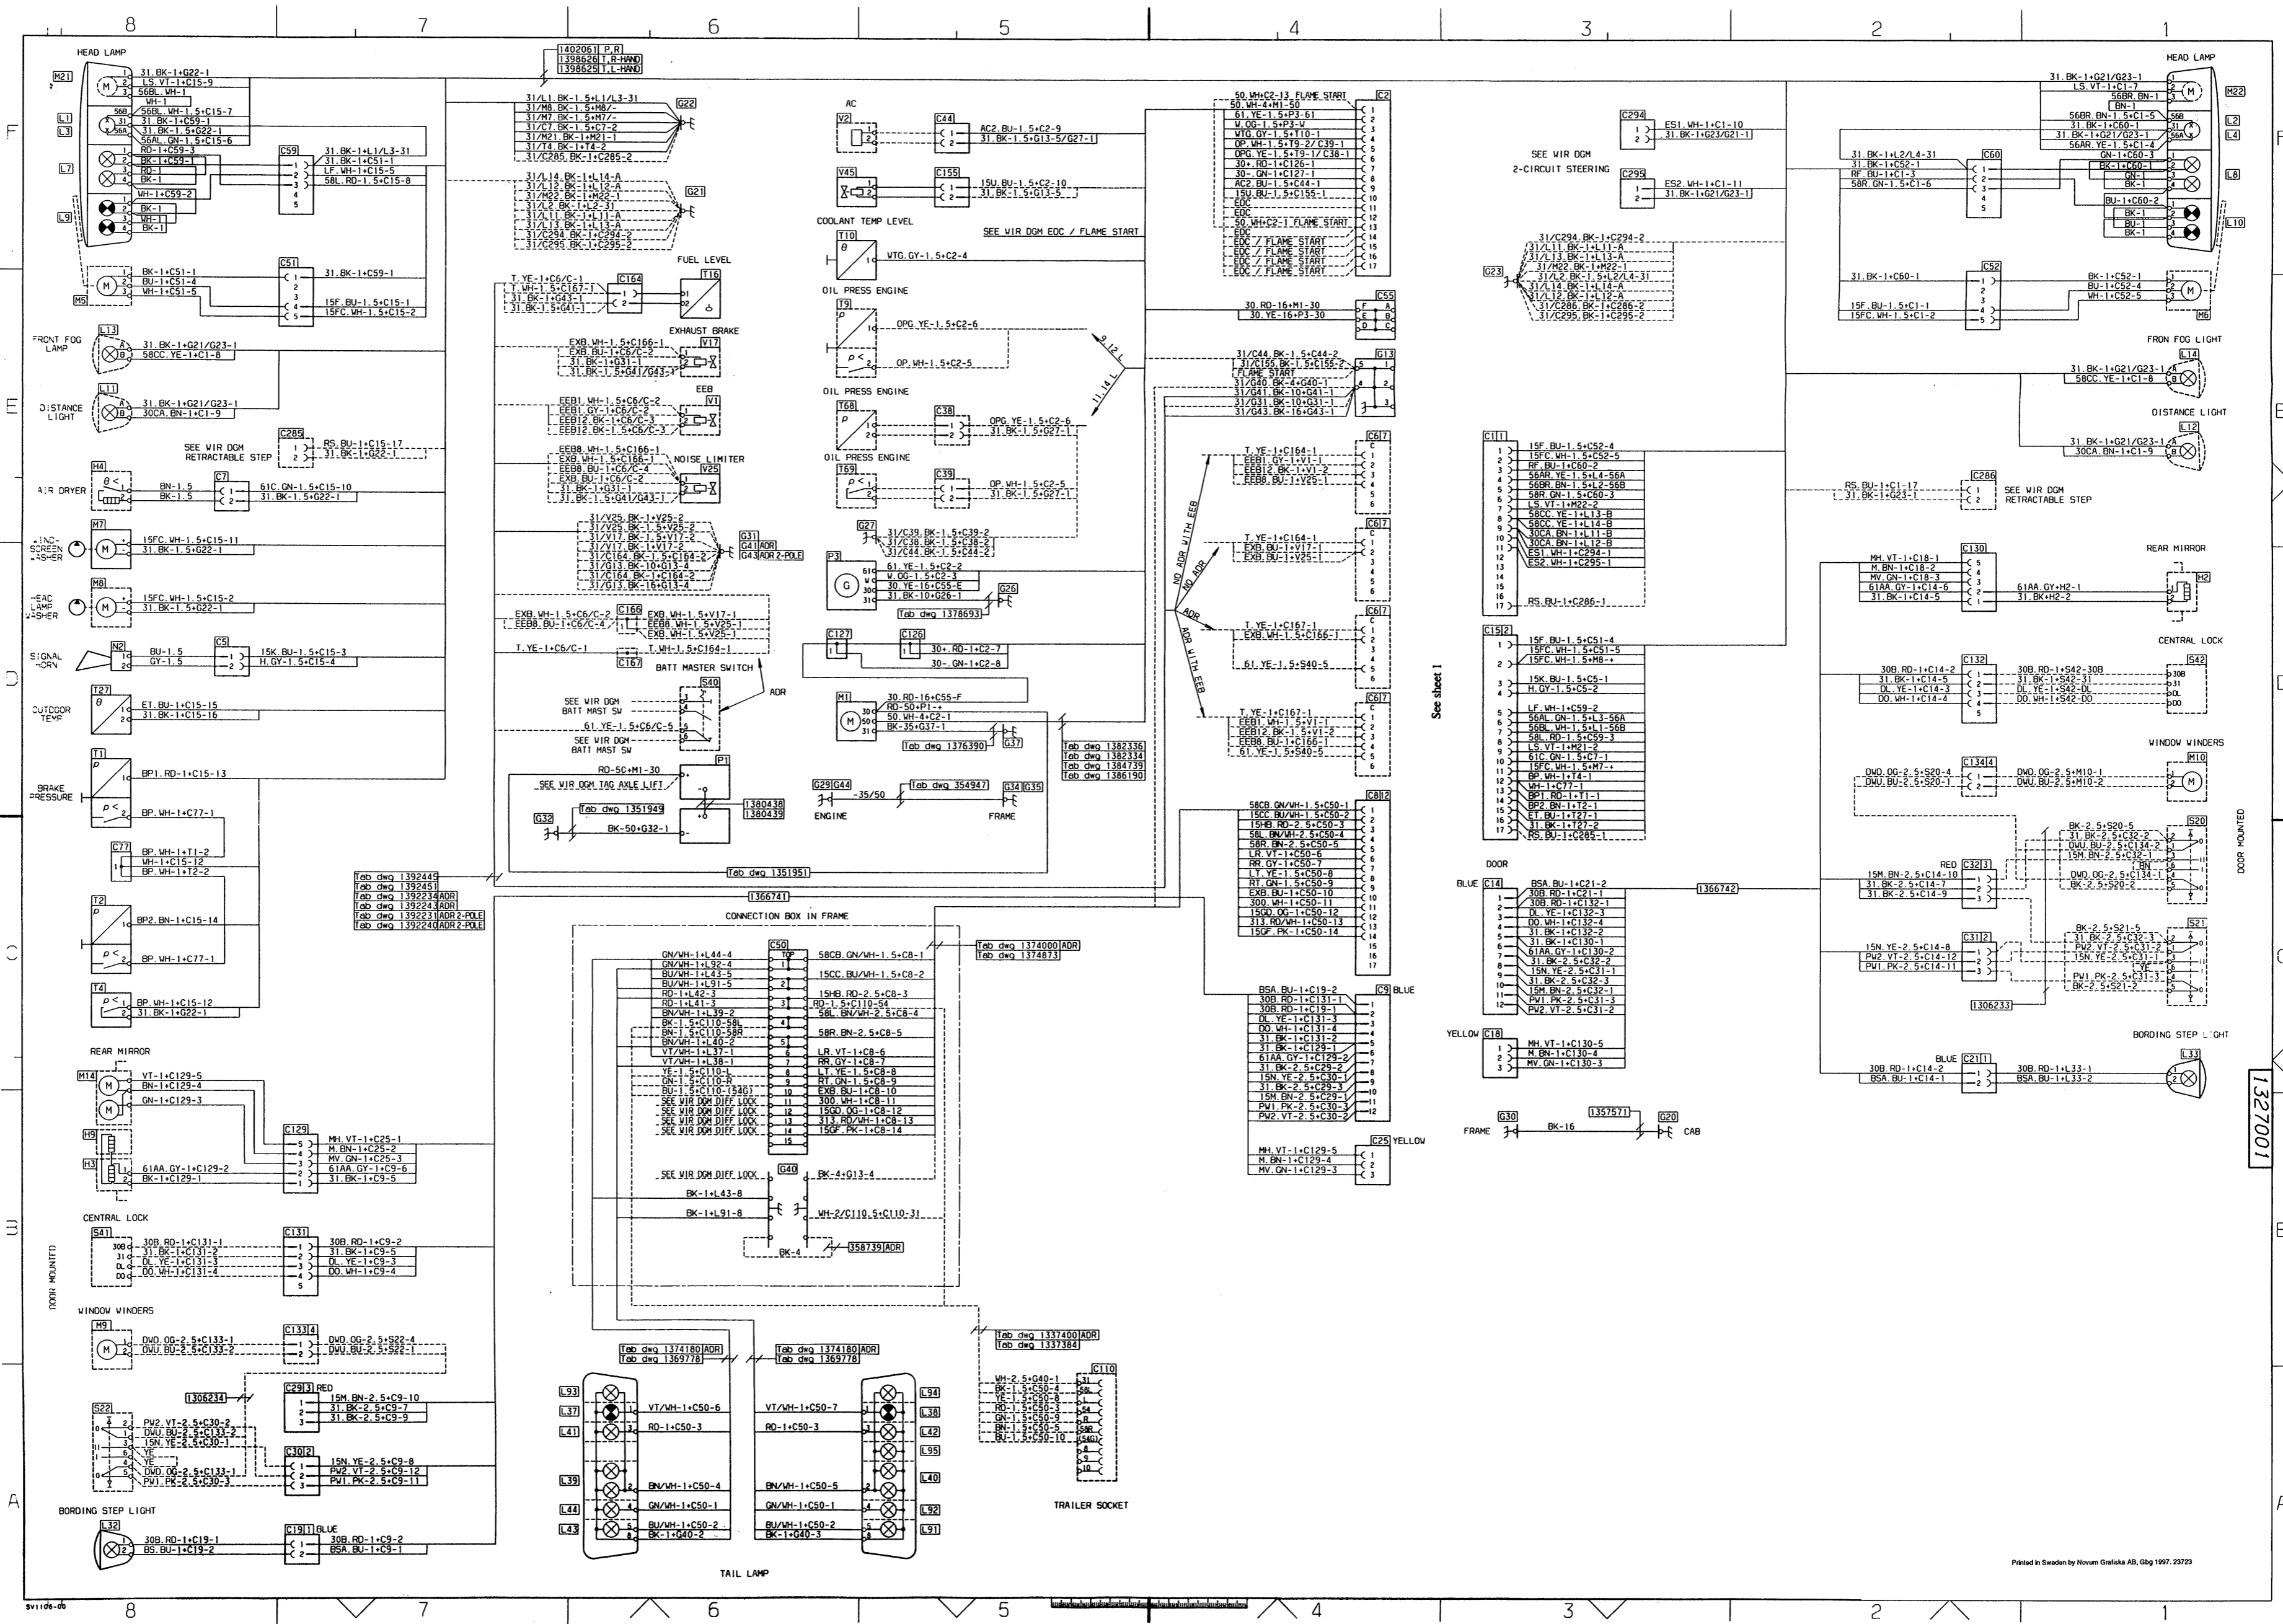

16:02-13

Edition 2

Grundelsystem Ram och motor

Basic electrical system, Frame and engine

Basis-Elektroanlage Rahmen und Motor

Elektrisch basissysteem Chassis en motor

Système électrique de base Cadre et moteur

Sistema eléctrico básico: Bastidor y motor

**Impianto elettrico di base
Telaio e motore**

Perussähköjärjestelmä Runko ja moottori

**Högerstyrda, Right-hand-drive, Rechtslenkung, Rechts-
stuur, Direction à droite, Dirección a la derecha, Guida
destra, Oikealta ohjattava**