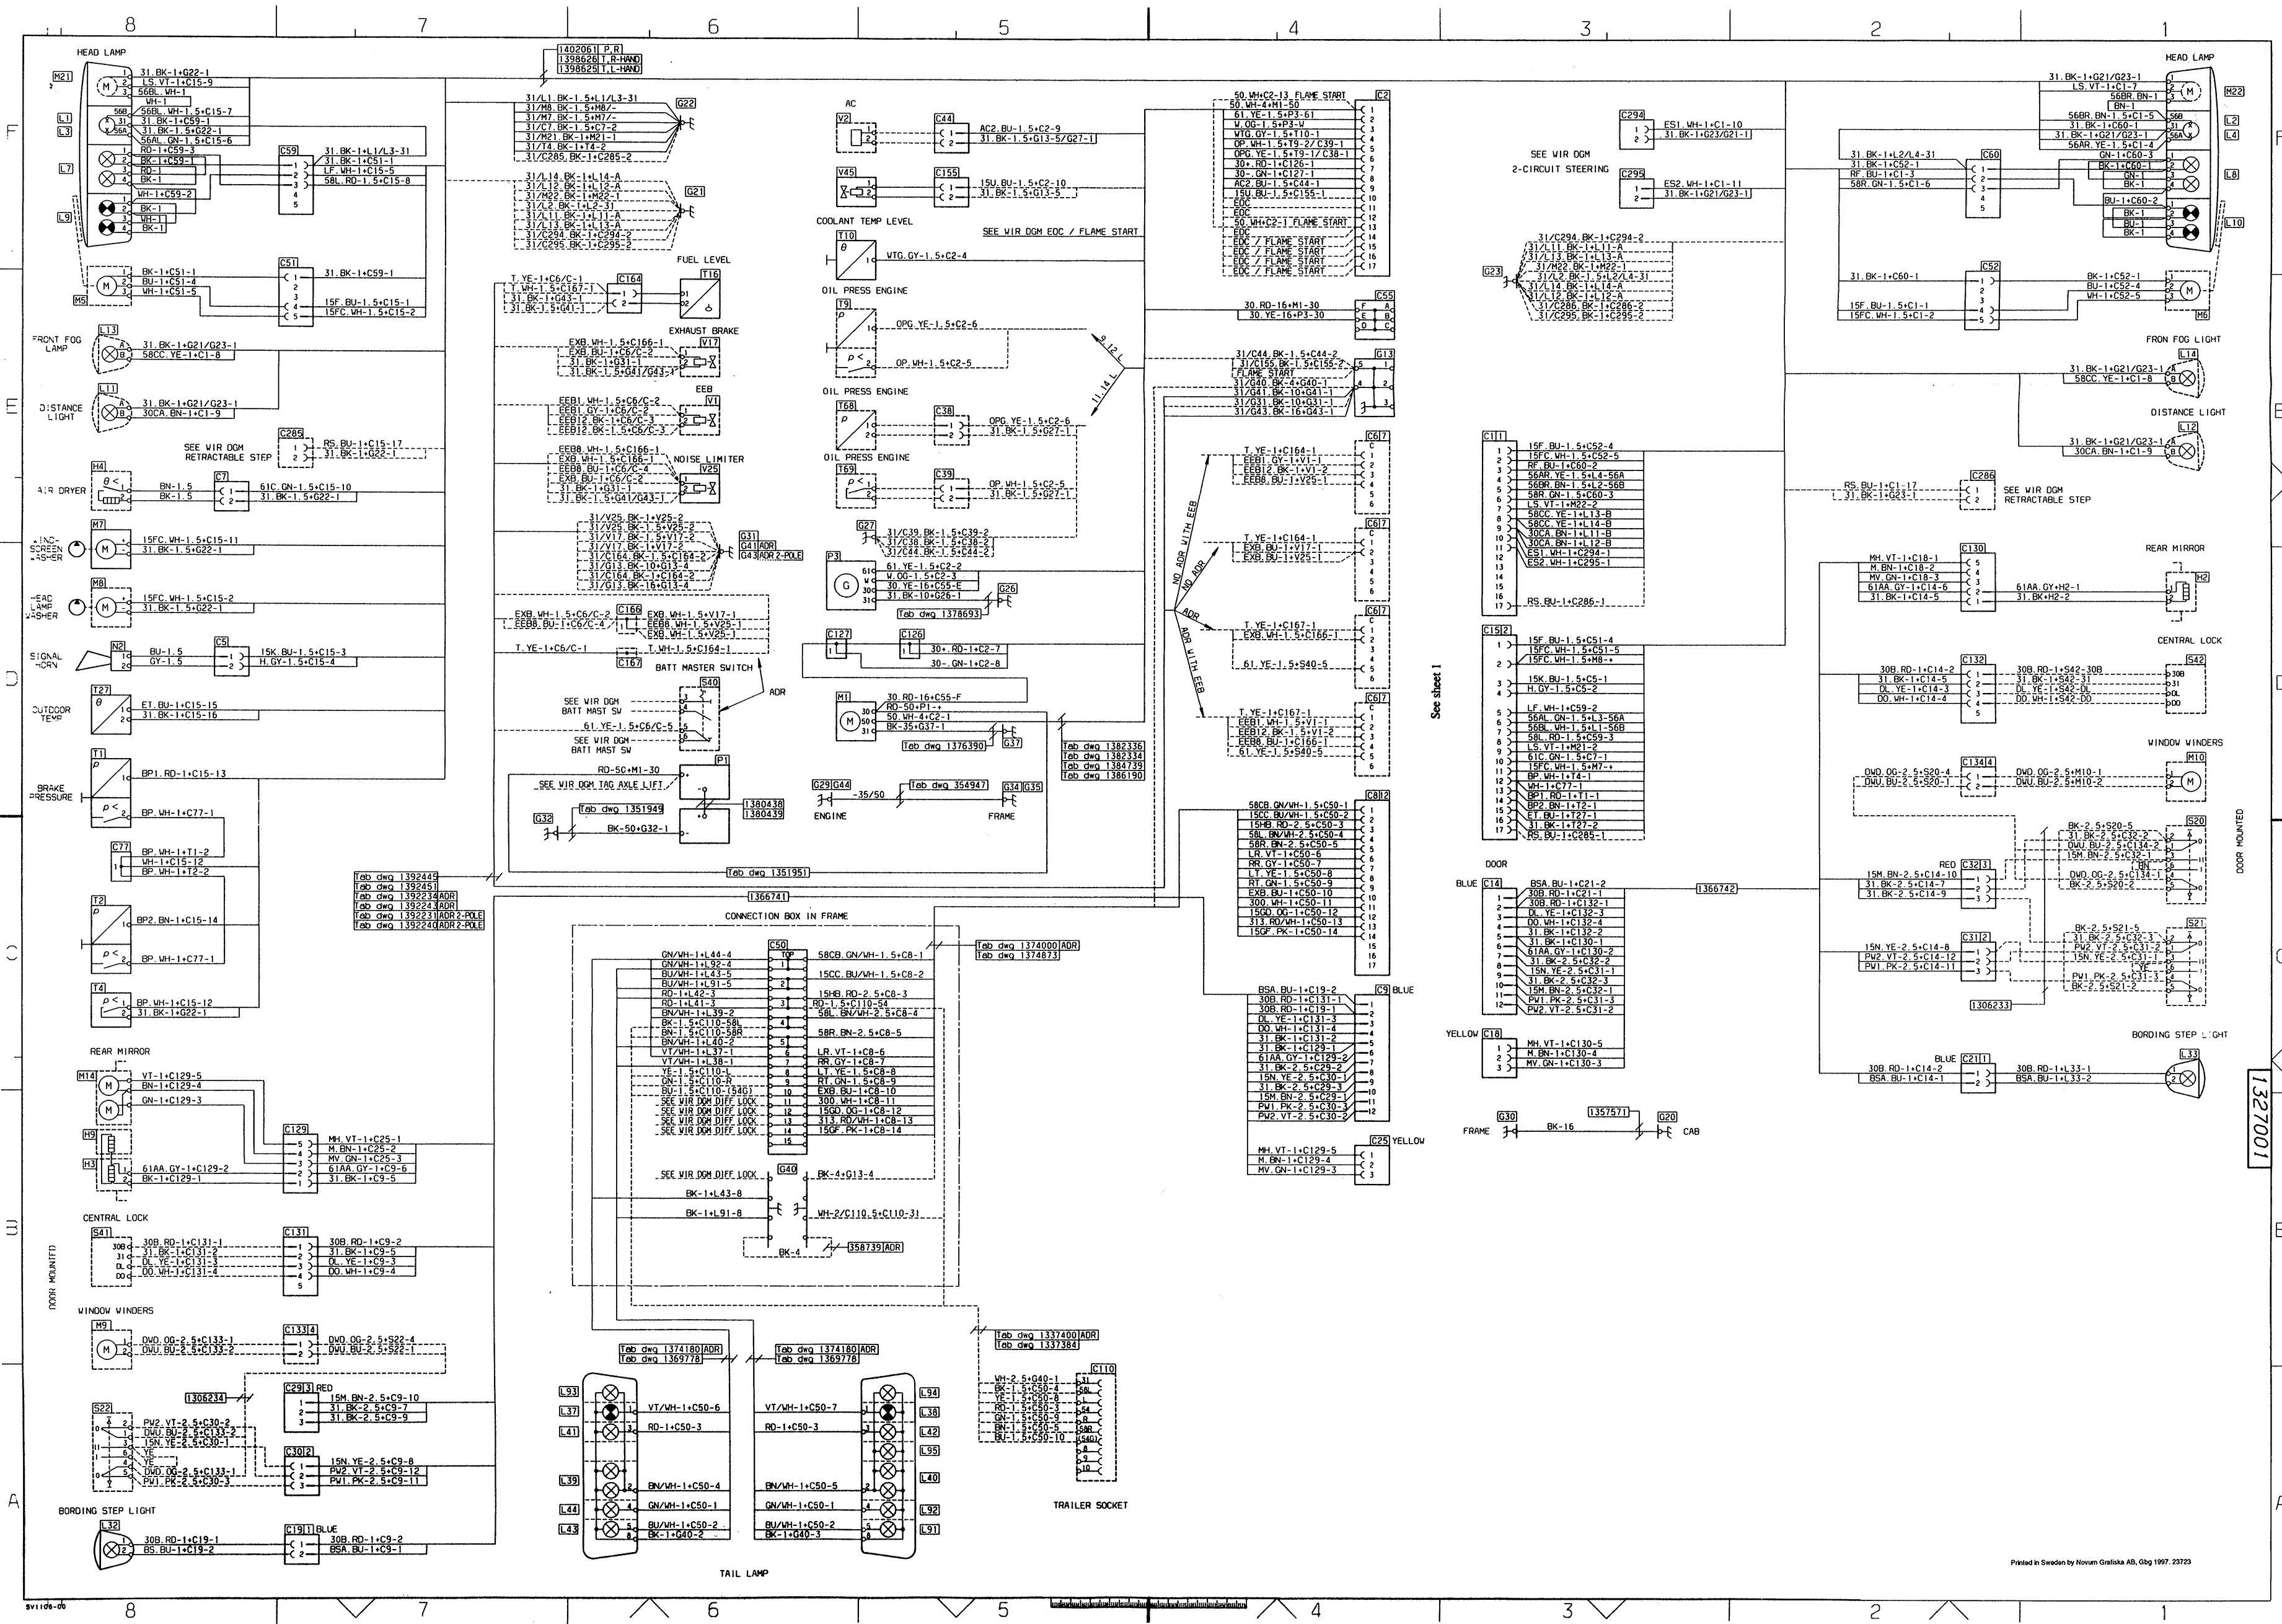

16:02-13

Edition 2

Grundelsystem Ram och motor

Basic electrical system, Frame and engine

Basis-Elektroanlage Rahmen und Motor

Elektrisch basissysteem Chassis en motor

Système électrique de base Cadre et moteur

Sistema eléctrico básico: Bastidor y motor

**Impianto elettrico di base
Telaio e motore**

Perussähköjärjestelmä Runko ja moottori

**Högerstyrda, Right-hand-drive, Rechtslenkung, Rechts-
stuur, Direction à droite, Dirección a la derecha, Guida
destra, Oikealta ohjattava**