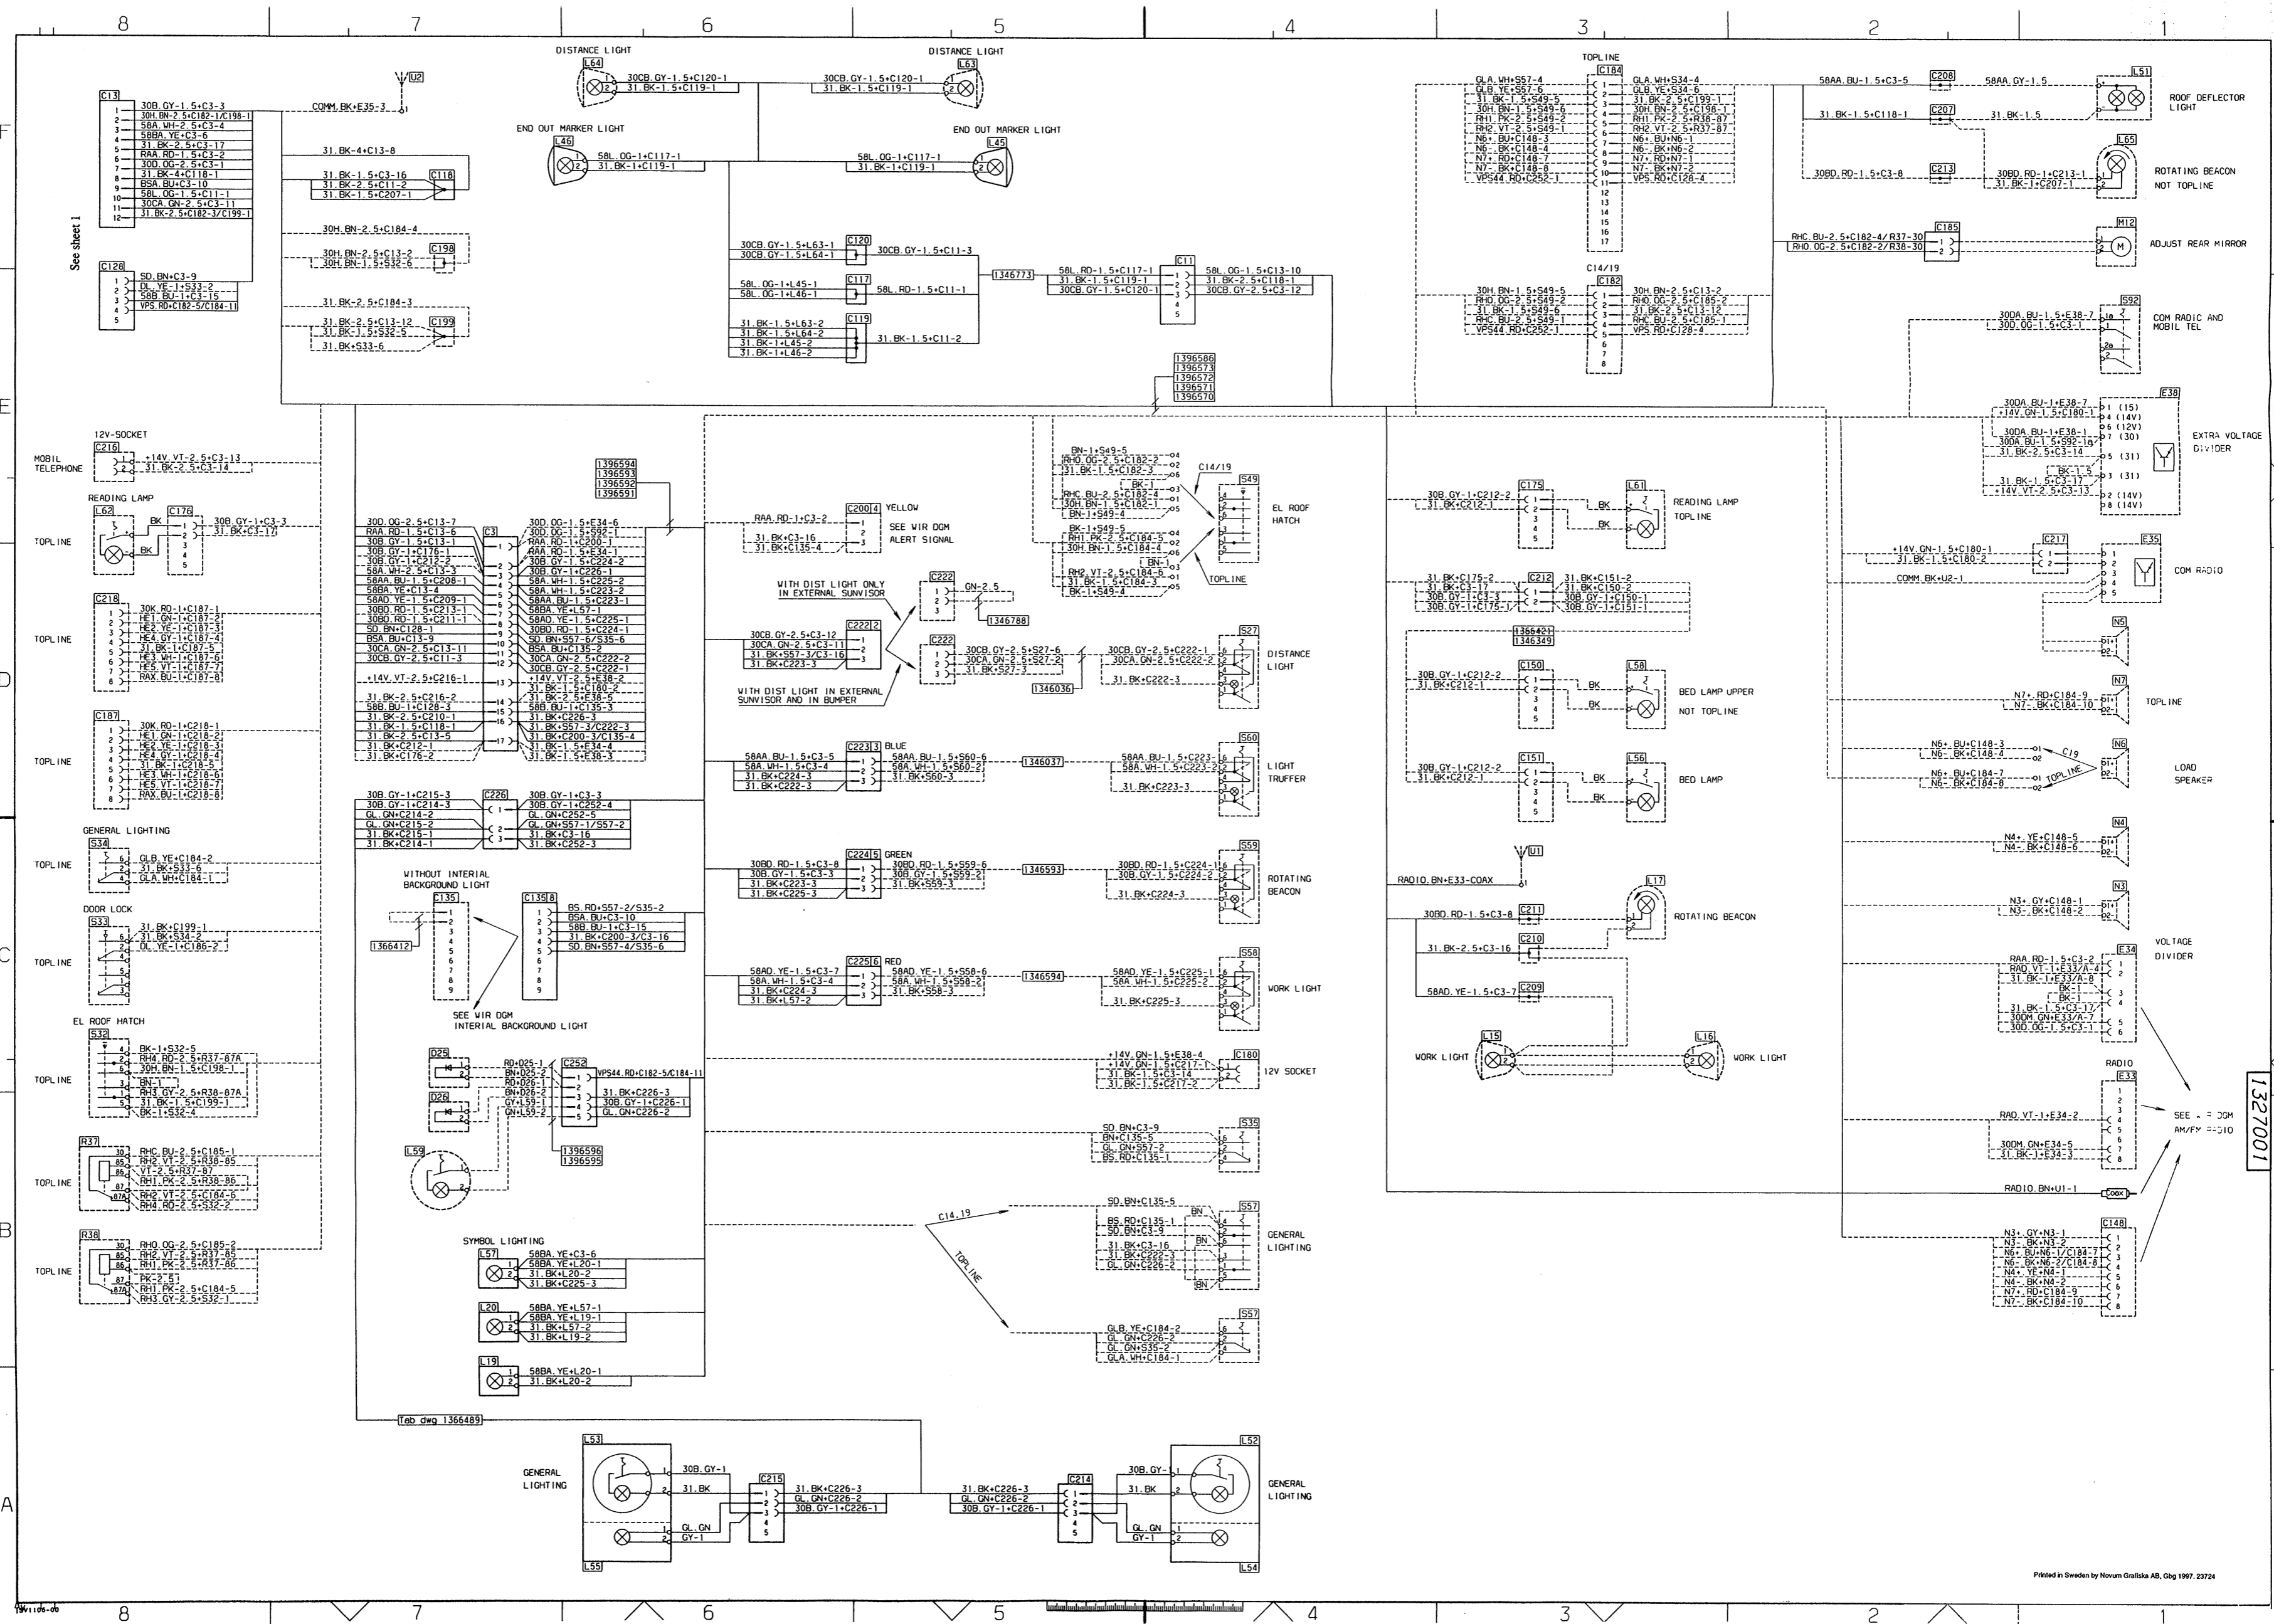

16:02-14

Edition 2

Grundelsystem Hyttak

Basic electrical system, Cab roof

Basis-Elektroanlage Fahrerhausdecke

Elektrisch basissysteem Cabinedak

Système électrique de base Toit de cabine

Sistema eléctrico básico: Techo de la cabina

**Impianto elettrico di base
Tetto cabina**

Perussähköjärjestelmä Ohjaamon katto

**Högerstyrda, Right-hand-drive, Rechtslenkung, Rechts-
stuur, Direction à droite, Dirección a la derecha, Guida
destra, Oikealta ohjattava**