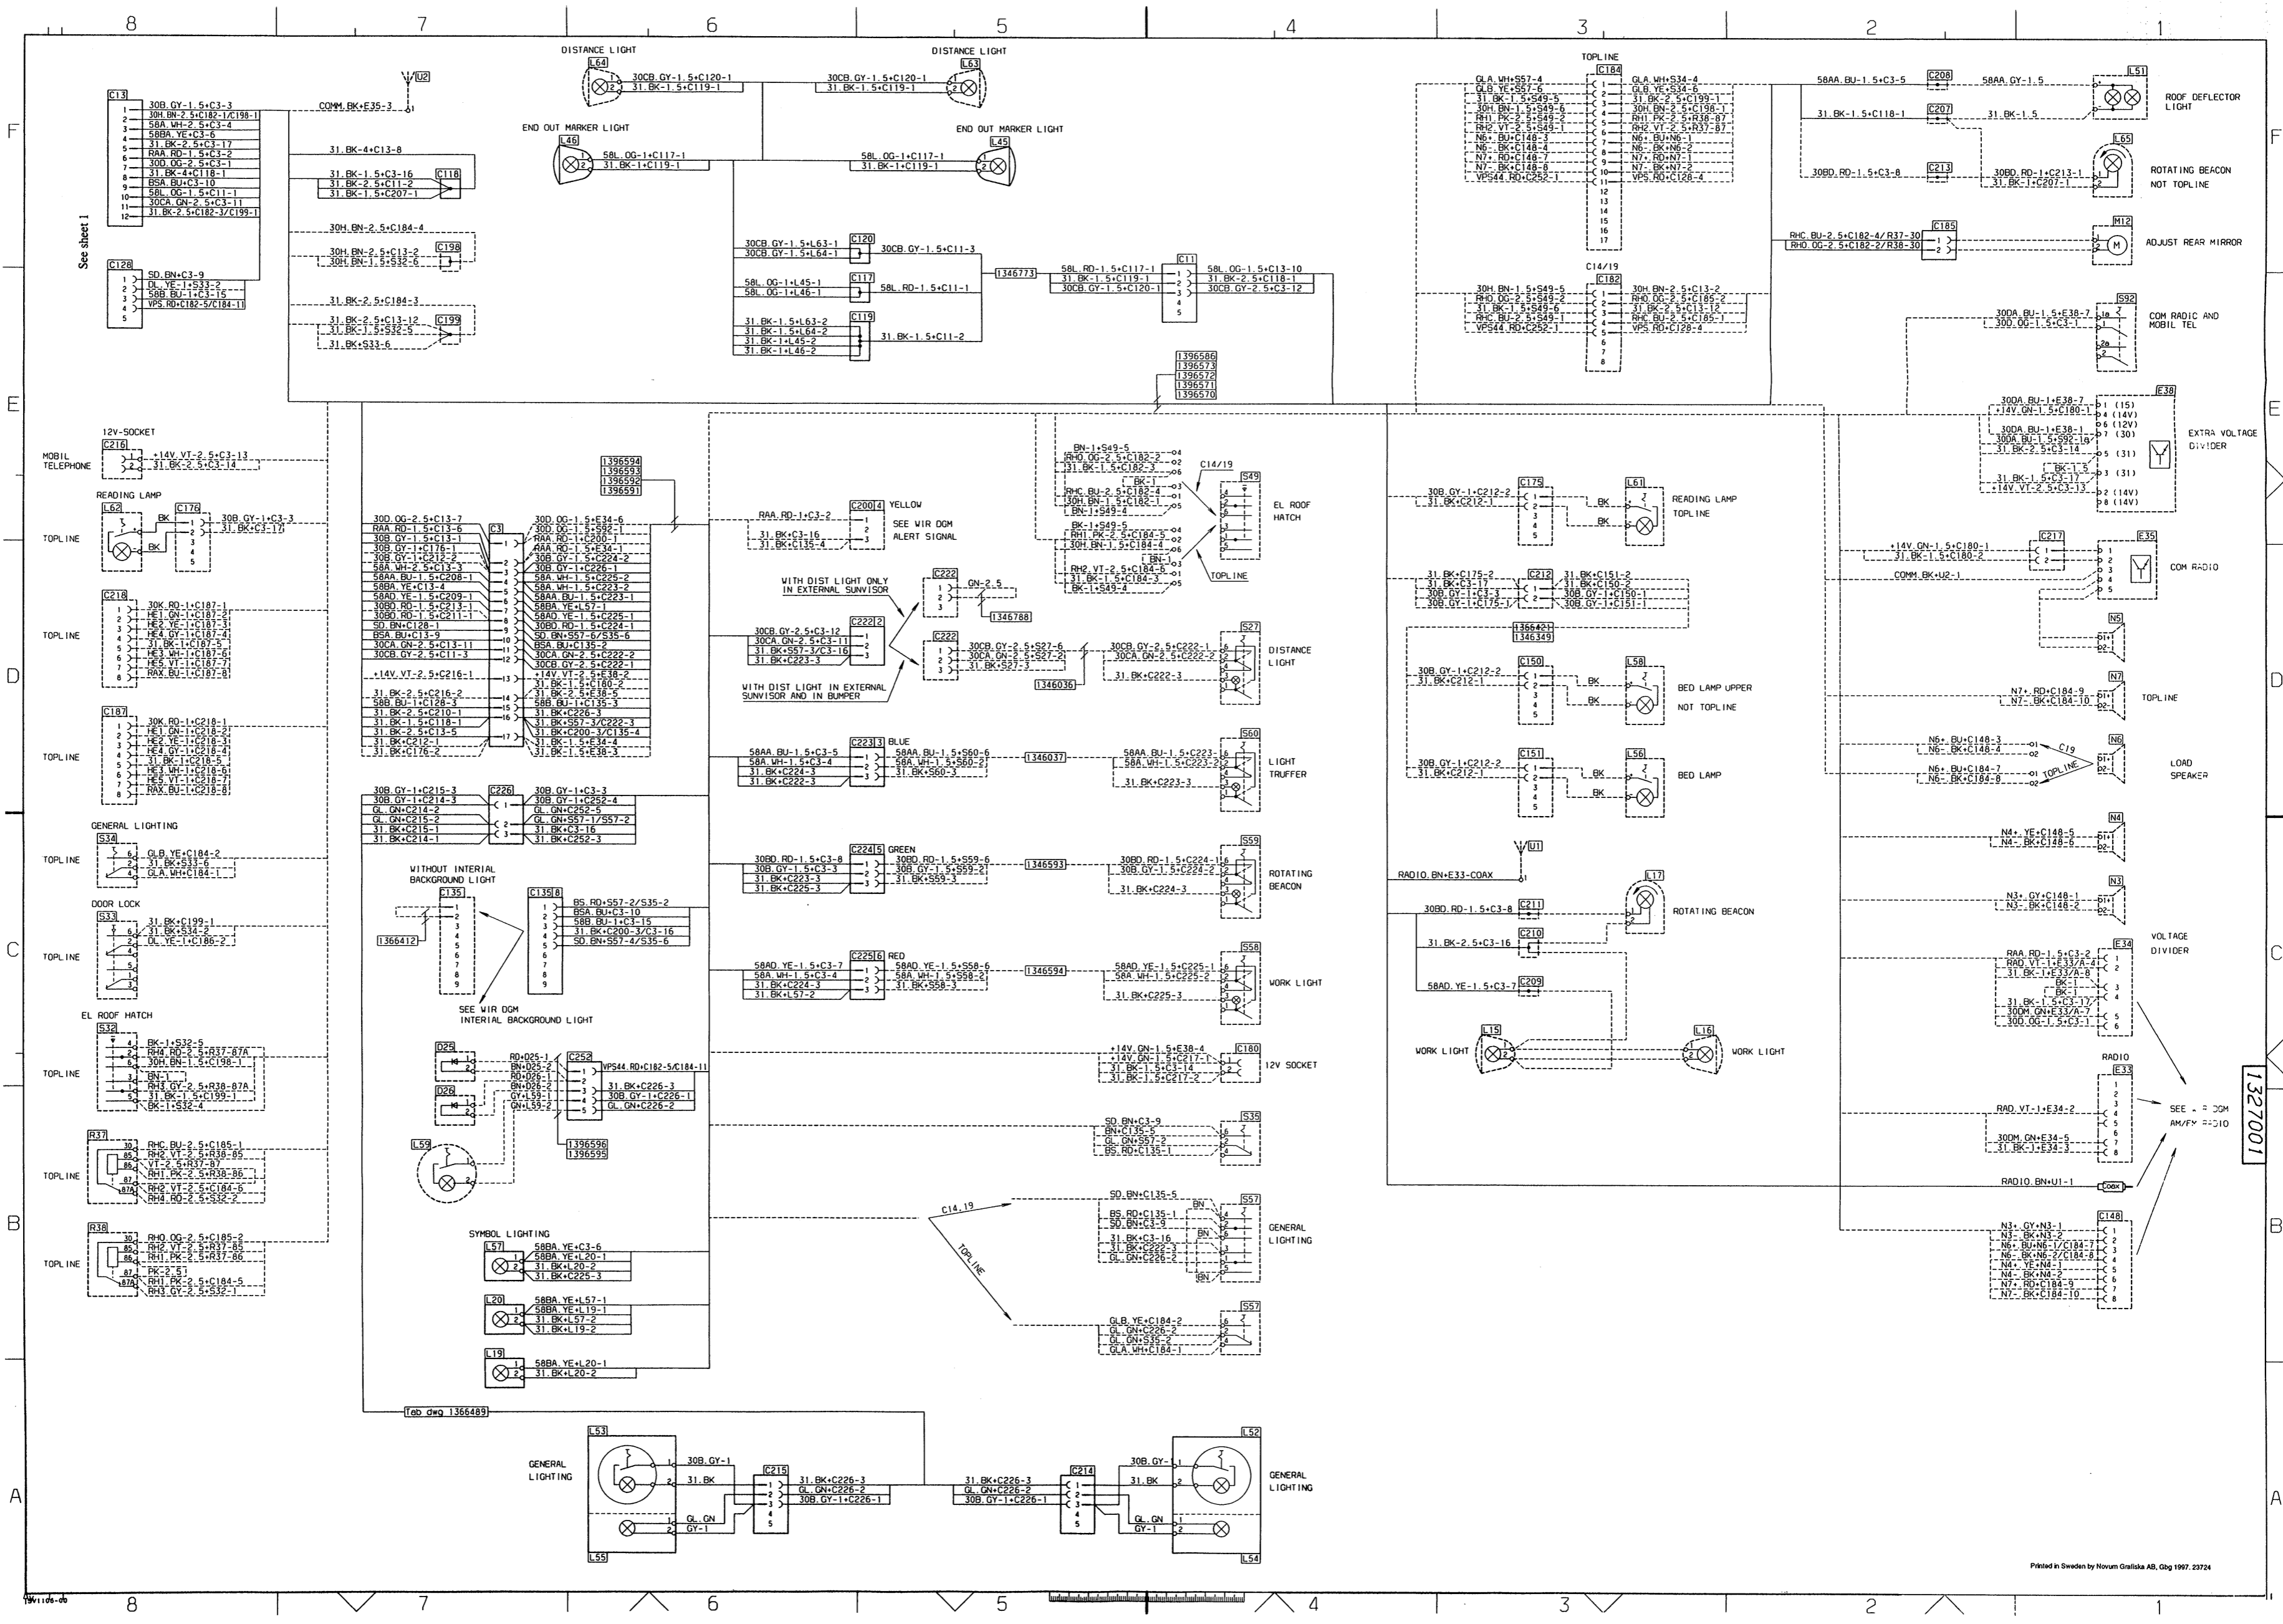

16:02-14

Edition 2

Grundelsystem Hyttak

Basic electrical system, Cab roof

Basis-Elektroanlage Fahrerhausdecke

Elektrisch basissysteem Cabinedak

Système électrique de base Toit de cabine

Sistema eléctrico básico: Techo de la cabina

**Impianto elettrico di base
Tetto cabina**

Perussähköjärjestelmä Ohjaamon katto

**Högerstyrda, Right-hand-drive, Rechtslenkung, Rechts-
stuur, Direction à droite, Dirección a la derecha, Guida
destra, Oikealta ohjattava**