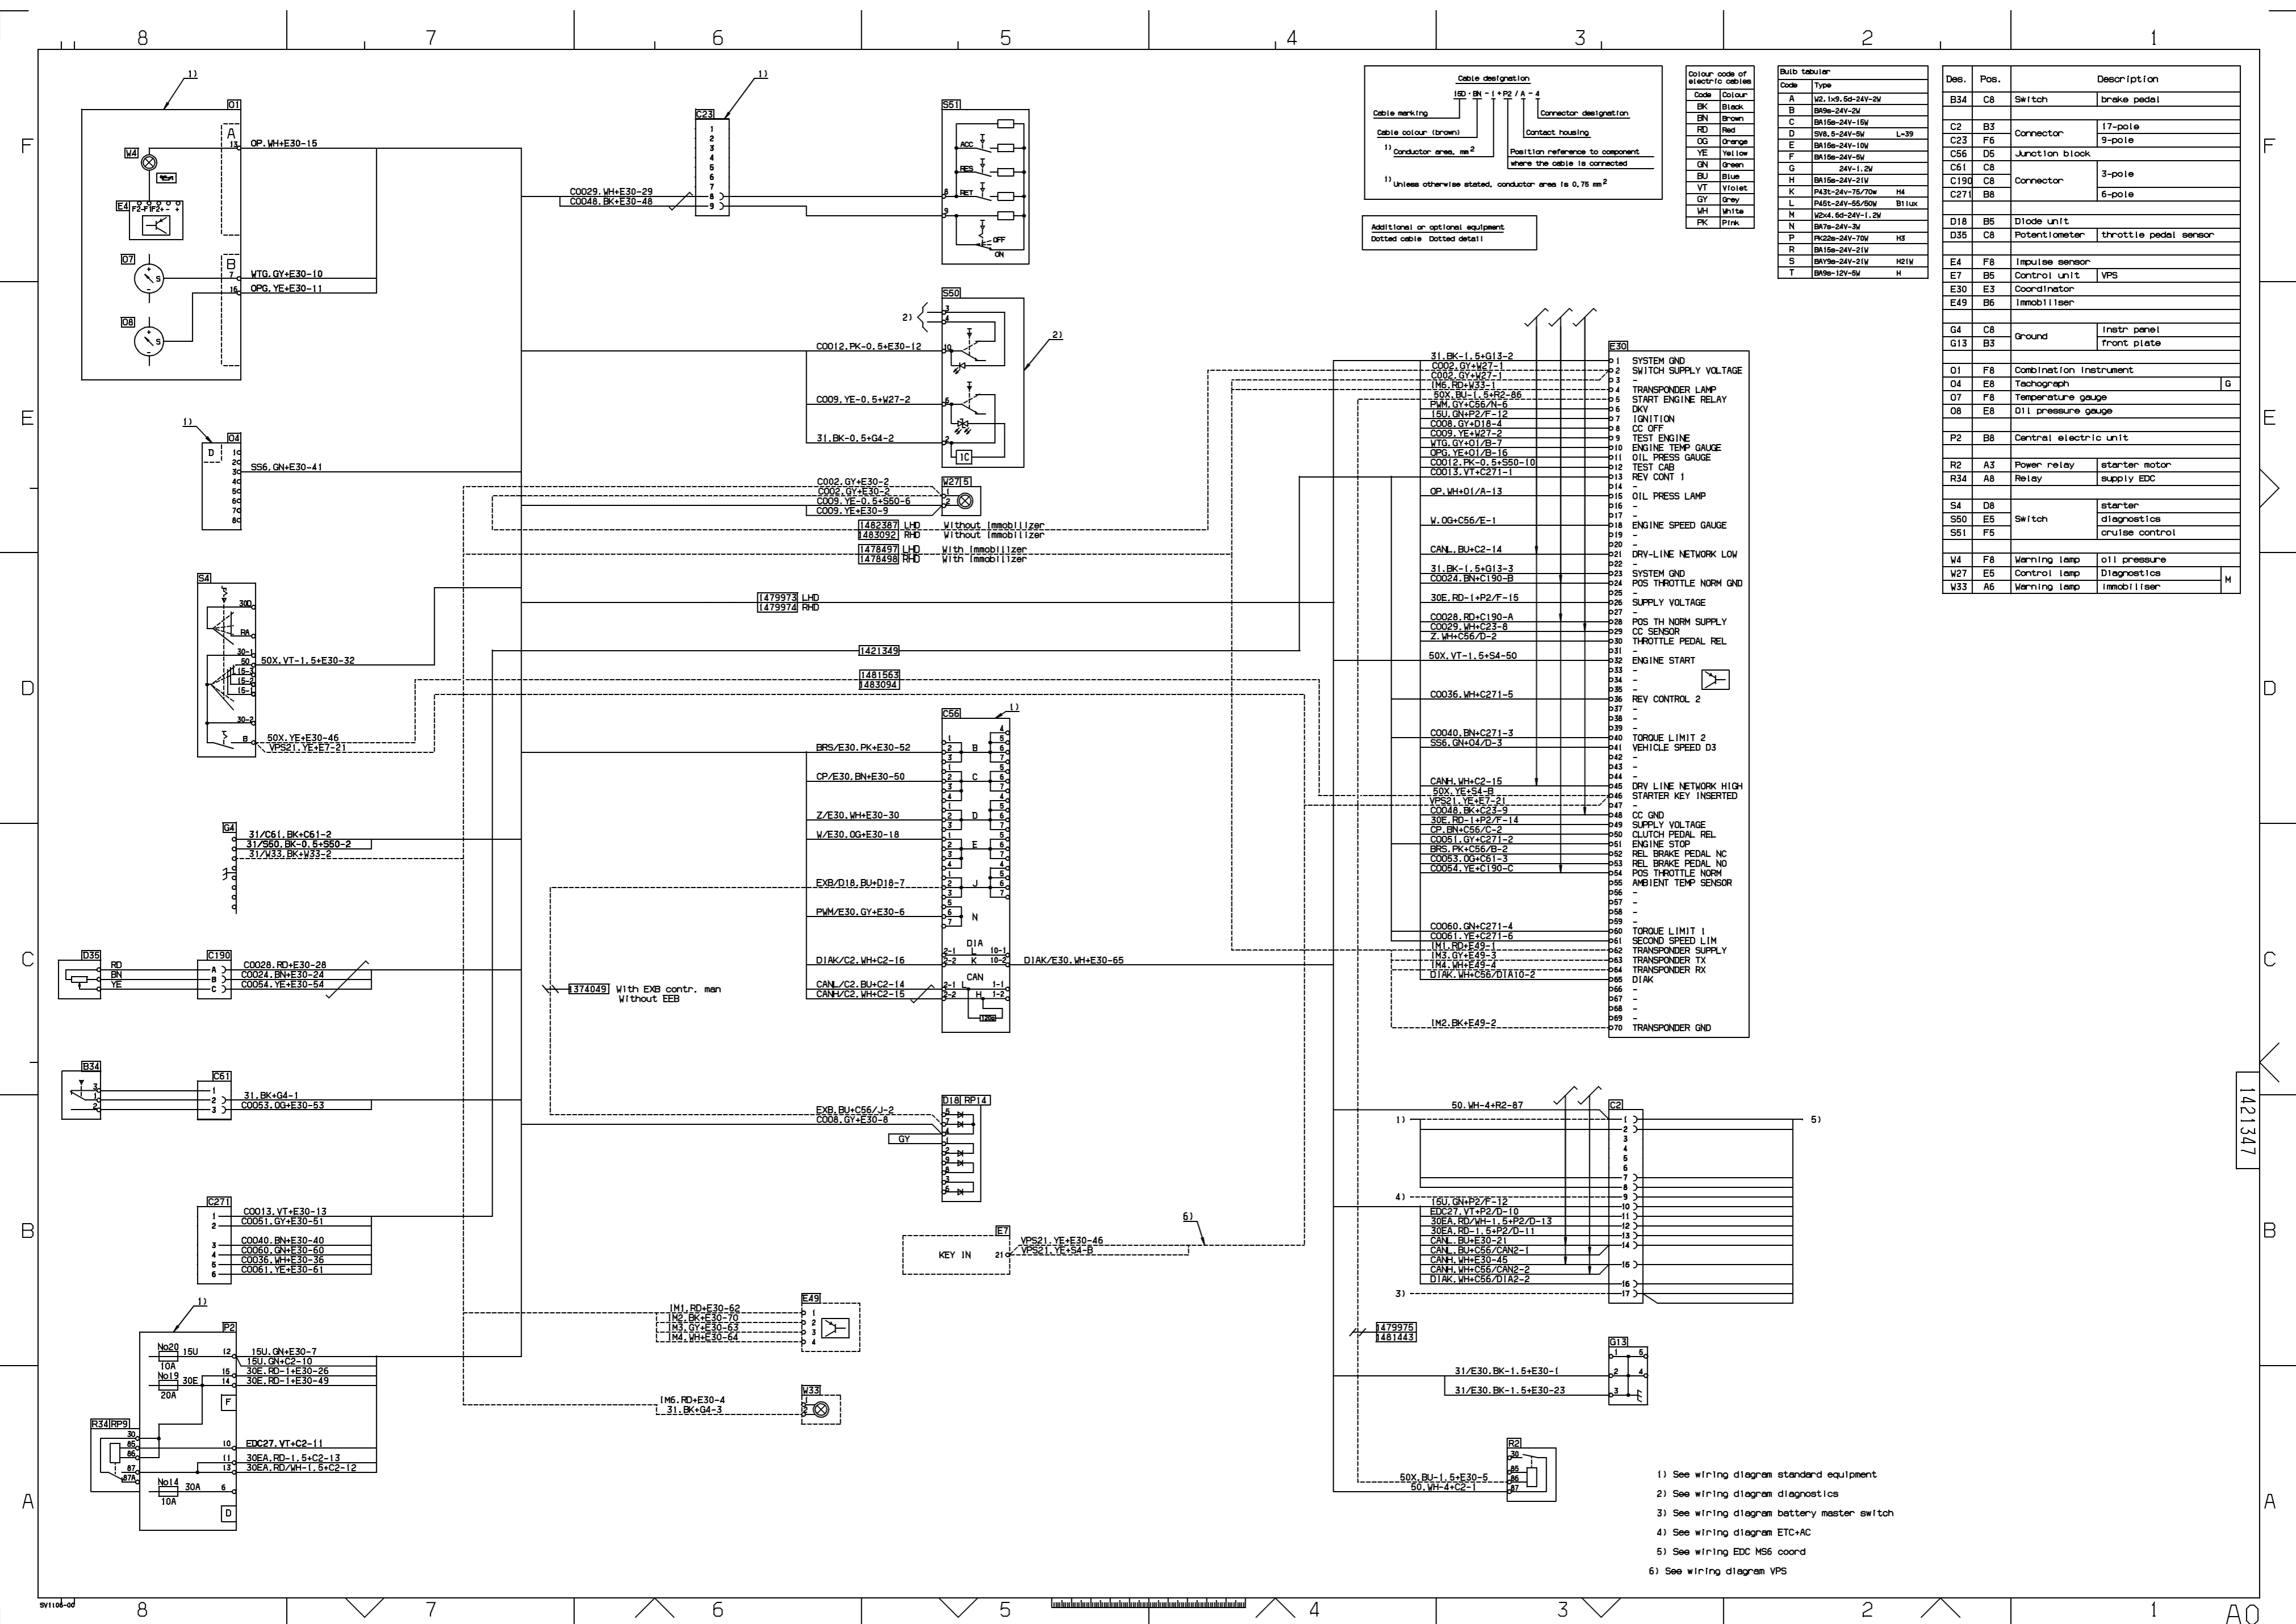

**Coordinador de la 4 generación, con EDC MS6**

**Coordenador geração 4, com EDC MS6**

**Coordinatore generazione 4, con EDC MS6**

**Koordinattoori sukupolvi 4, sis. EDC MS6:n**

**Koordinator 4 generacji, z EDC MS6**

**Координатор поколения 4, с устройством  
EDC MS6**

- 1) See wiring diagram standard equipment
- 2) See wiring diagram diagnostics
- 3) See wiring diagram battery master switch
- 4) See wiring diagram ETC+AC
- 5) See wiring EDC MS6 coord
- 6) See wiring diagram VPS