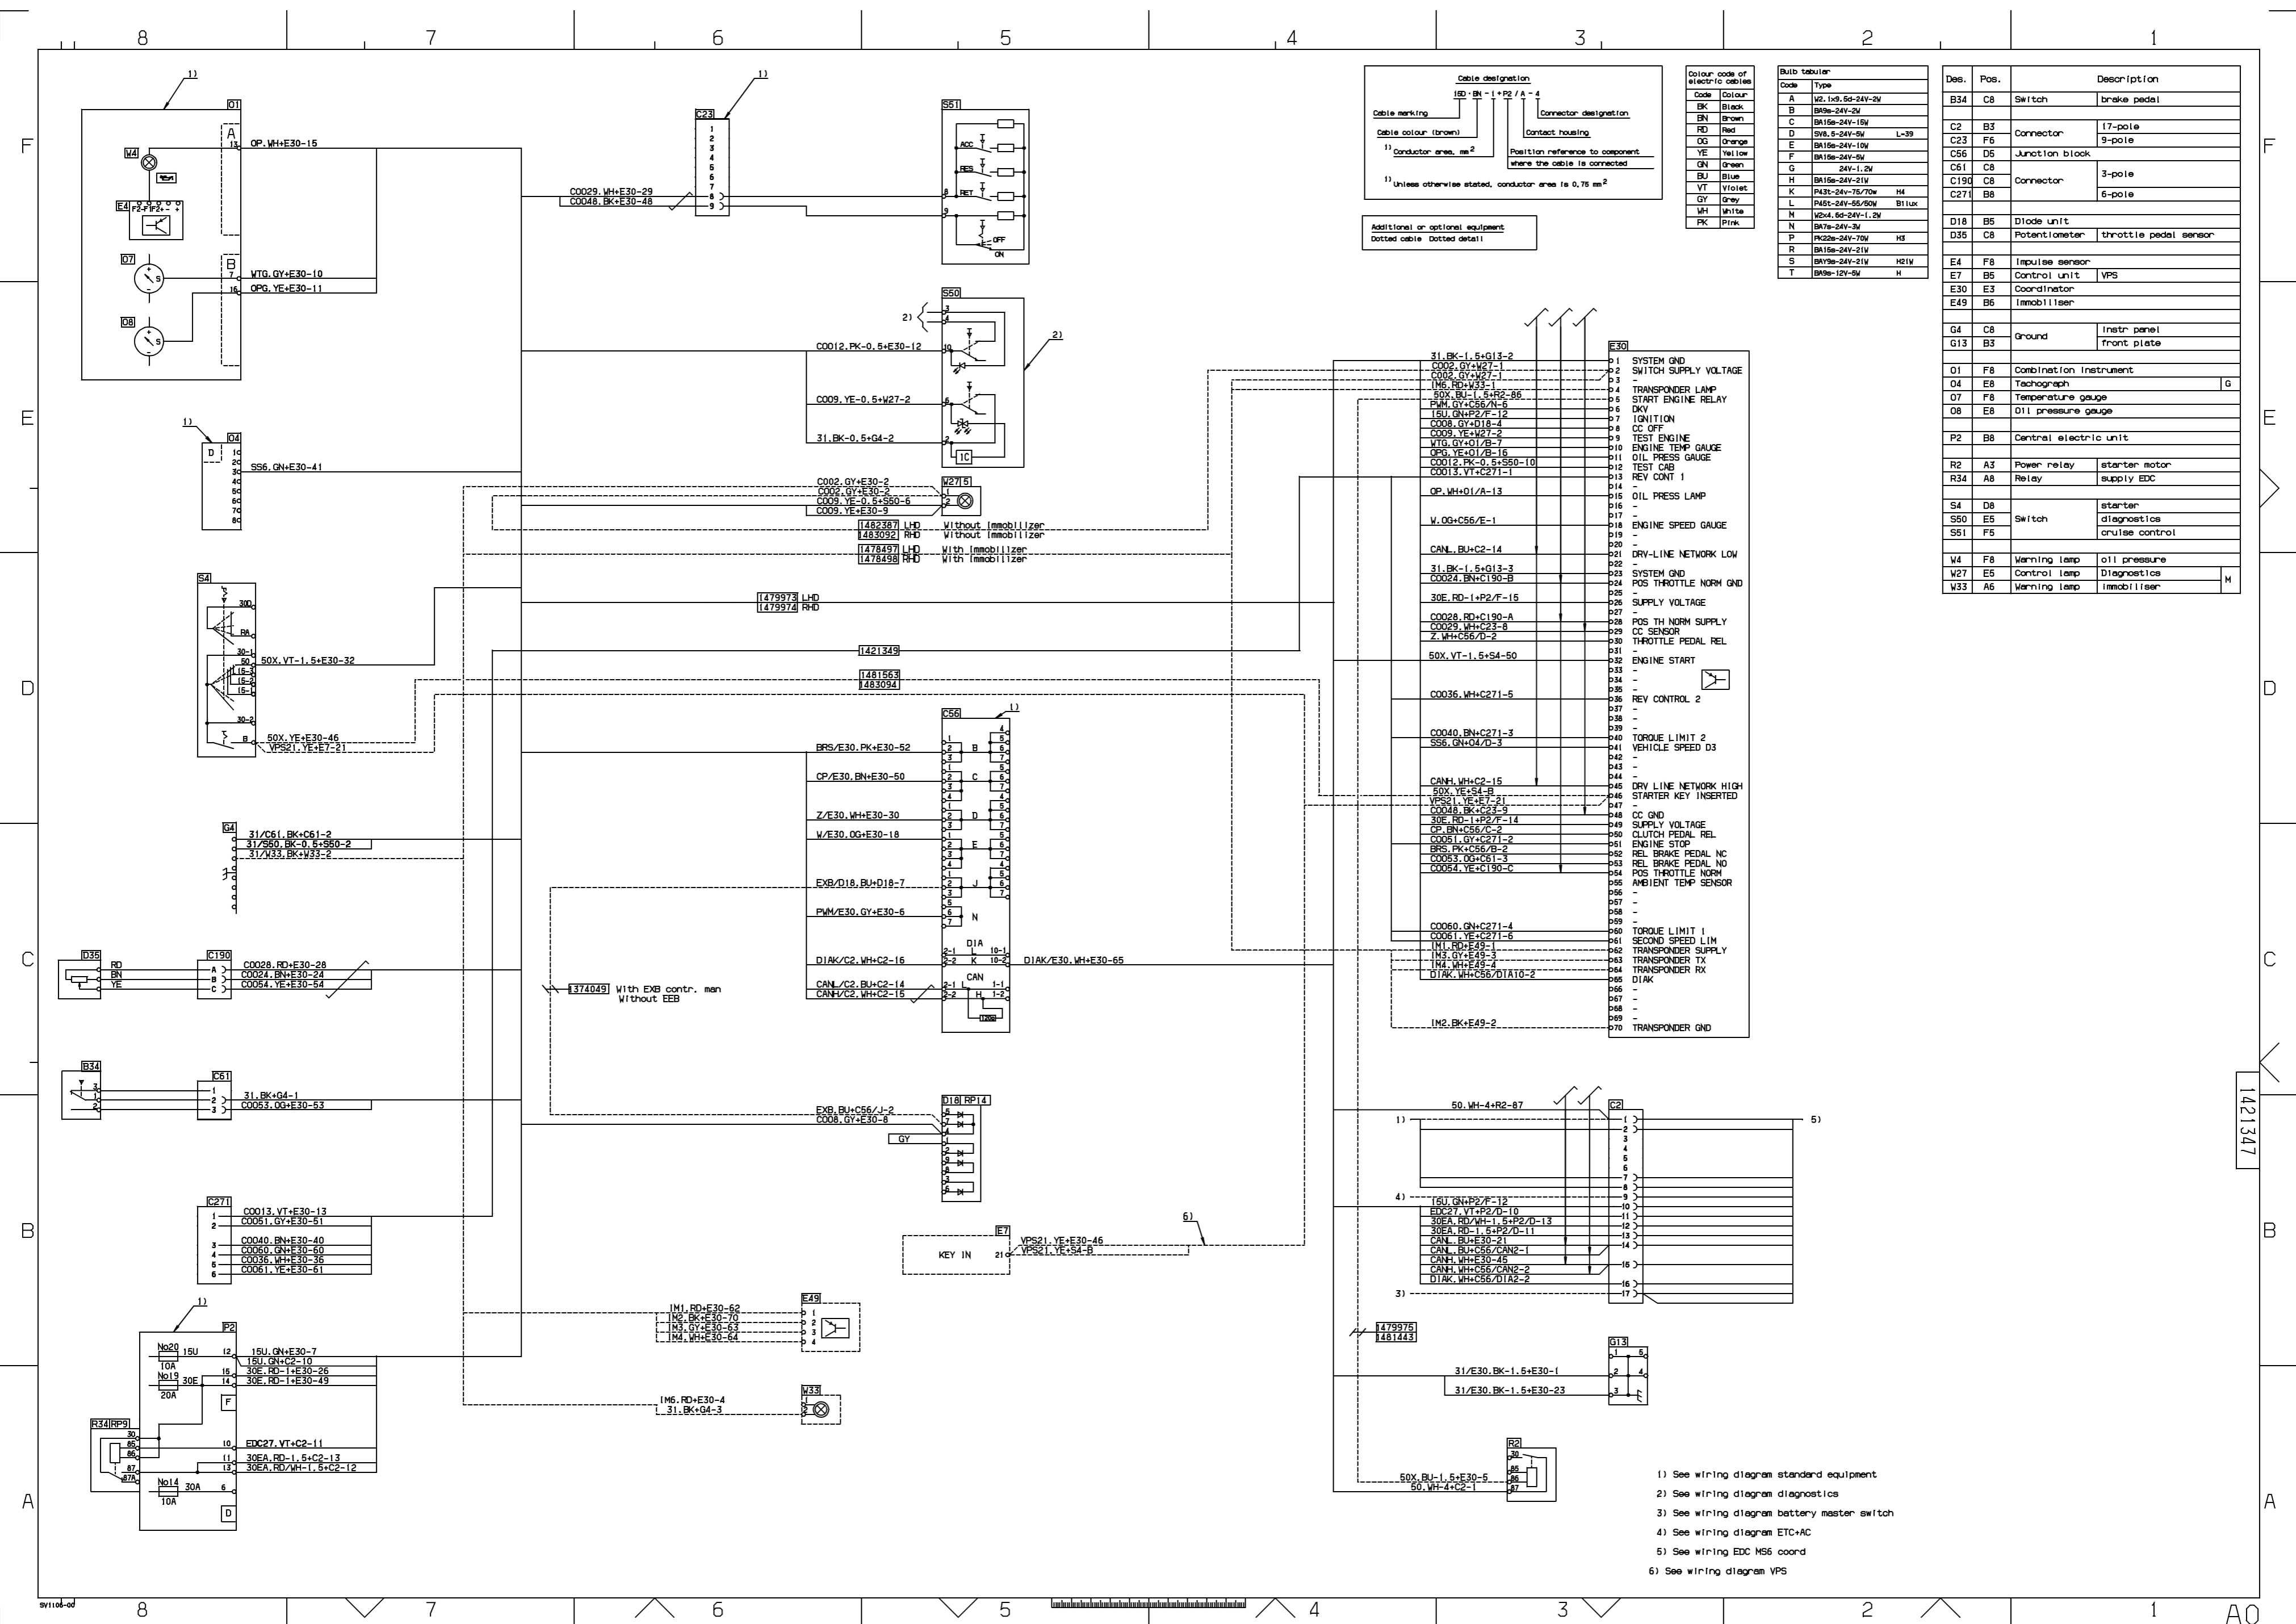

Coordinador de la 4 generación, con EDC MS6

Coordenador geracão 4, com EDC MS6

Coordinatore generazione 4, con EDC MS6

Koordinattoori sukupolvi 4, sis. EDC MS6:n

Koordinator 4 generacji, z EDC MS6

**Координатор поколения 4, с устройством
EDC MS6**