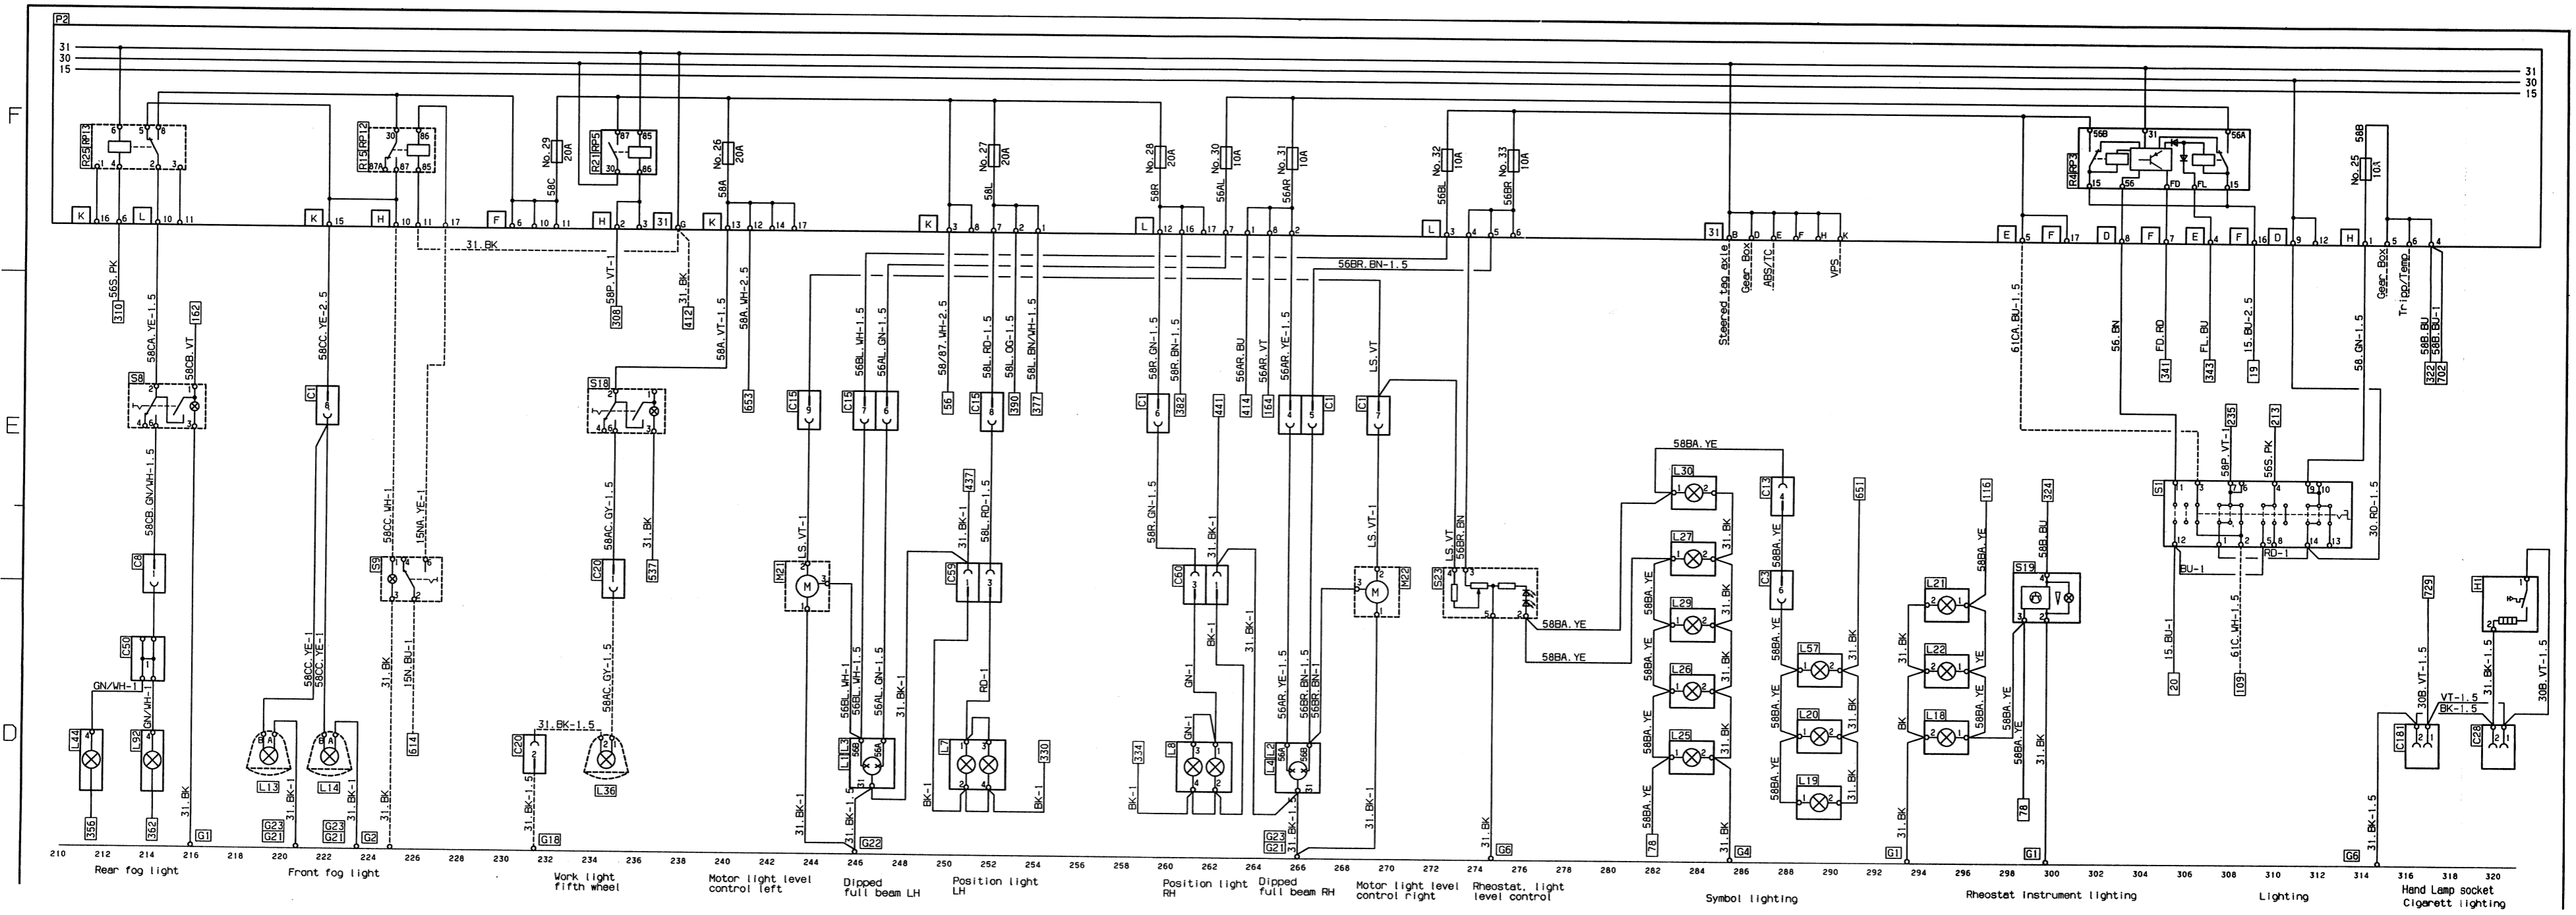

Diagrama de circuitos do sistema elétrico básico

Folha 3, trilhas 210 - 320

Schema elettrico impianto elettrico di base

Schede 3, linea elettrica 210 - 320

Perussähköjärjestelmän piirikaavio

Lehti 3, virtapiirit 210 - 320

Schemat obdowu podstawowy układ elektryczny

Arkusz 3, droga prądu 210 - 320

210 Rear fog light
 212 Front fog light
 214 Work light fifth wheel
 216 Motor light level control left
 218 Dipped full beam LH
 220 Position light LH
 222 Position light RH
 224 Dipped full beam RH
 226 Motor light level control right
 228 Rheostat, light level control
 230 Symbol lighting
 232 Rheostat instrument lighting
 234 Lighting
 236 Hand Lamp socket
 238 Cigarette lighting