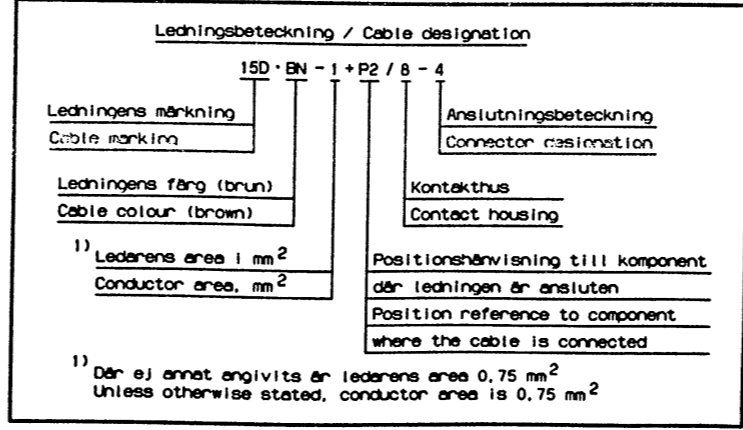

Glödlampsteblar
Bulb tabular

Kod Code	Typ Type
A	W2, 1x9, 5d-24V-2W
B	BA9s-24V-2W
C	BA15s-24V-15W
D	SV8, 5-24V-5W L-39
E	BA15s-24V-10W
F	BA15s-24V-5W
G	24V-1,2W
H	BA15s-24V-21W
K	P43t-24V-75/70w H4
L	P45t-24V-55/50W B11ux
M	W2x4, 6d-24V-1,2W
N	BA7s-24V-3W
P	PK22s-24V-70W H3
R	BA15s-24V-21W

1341506