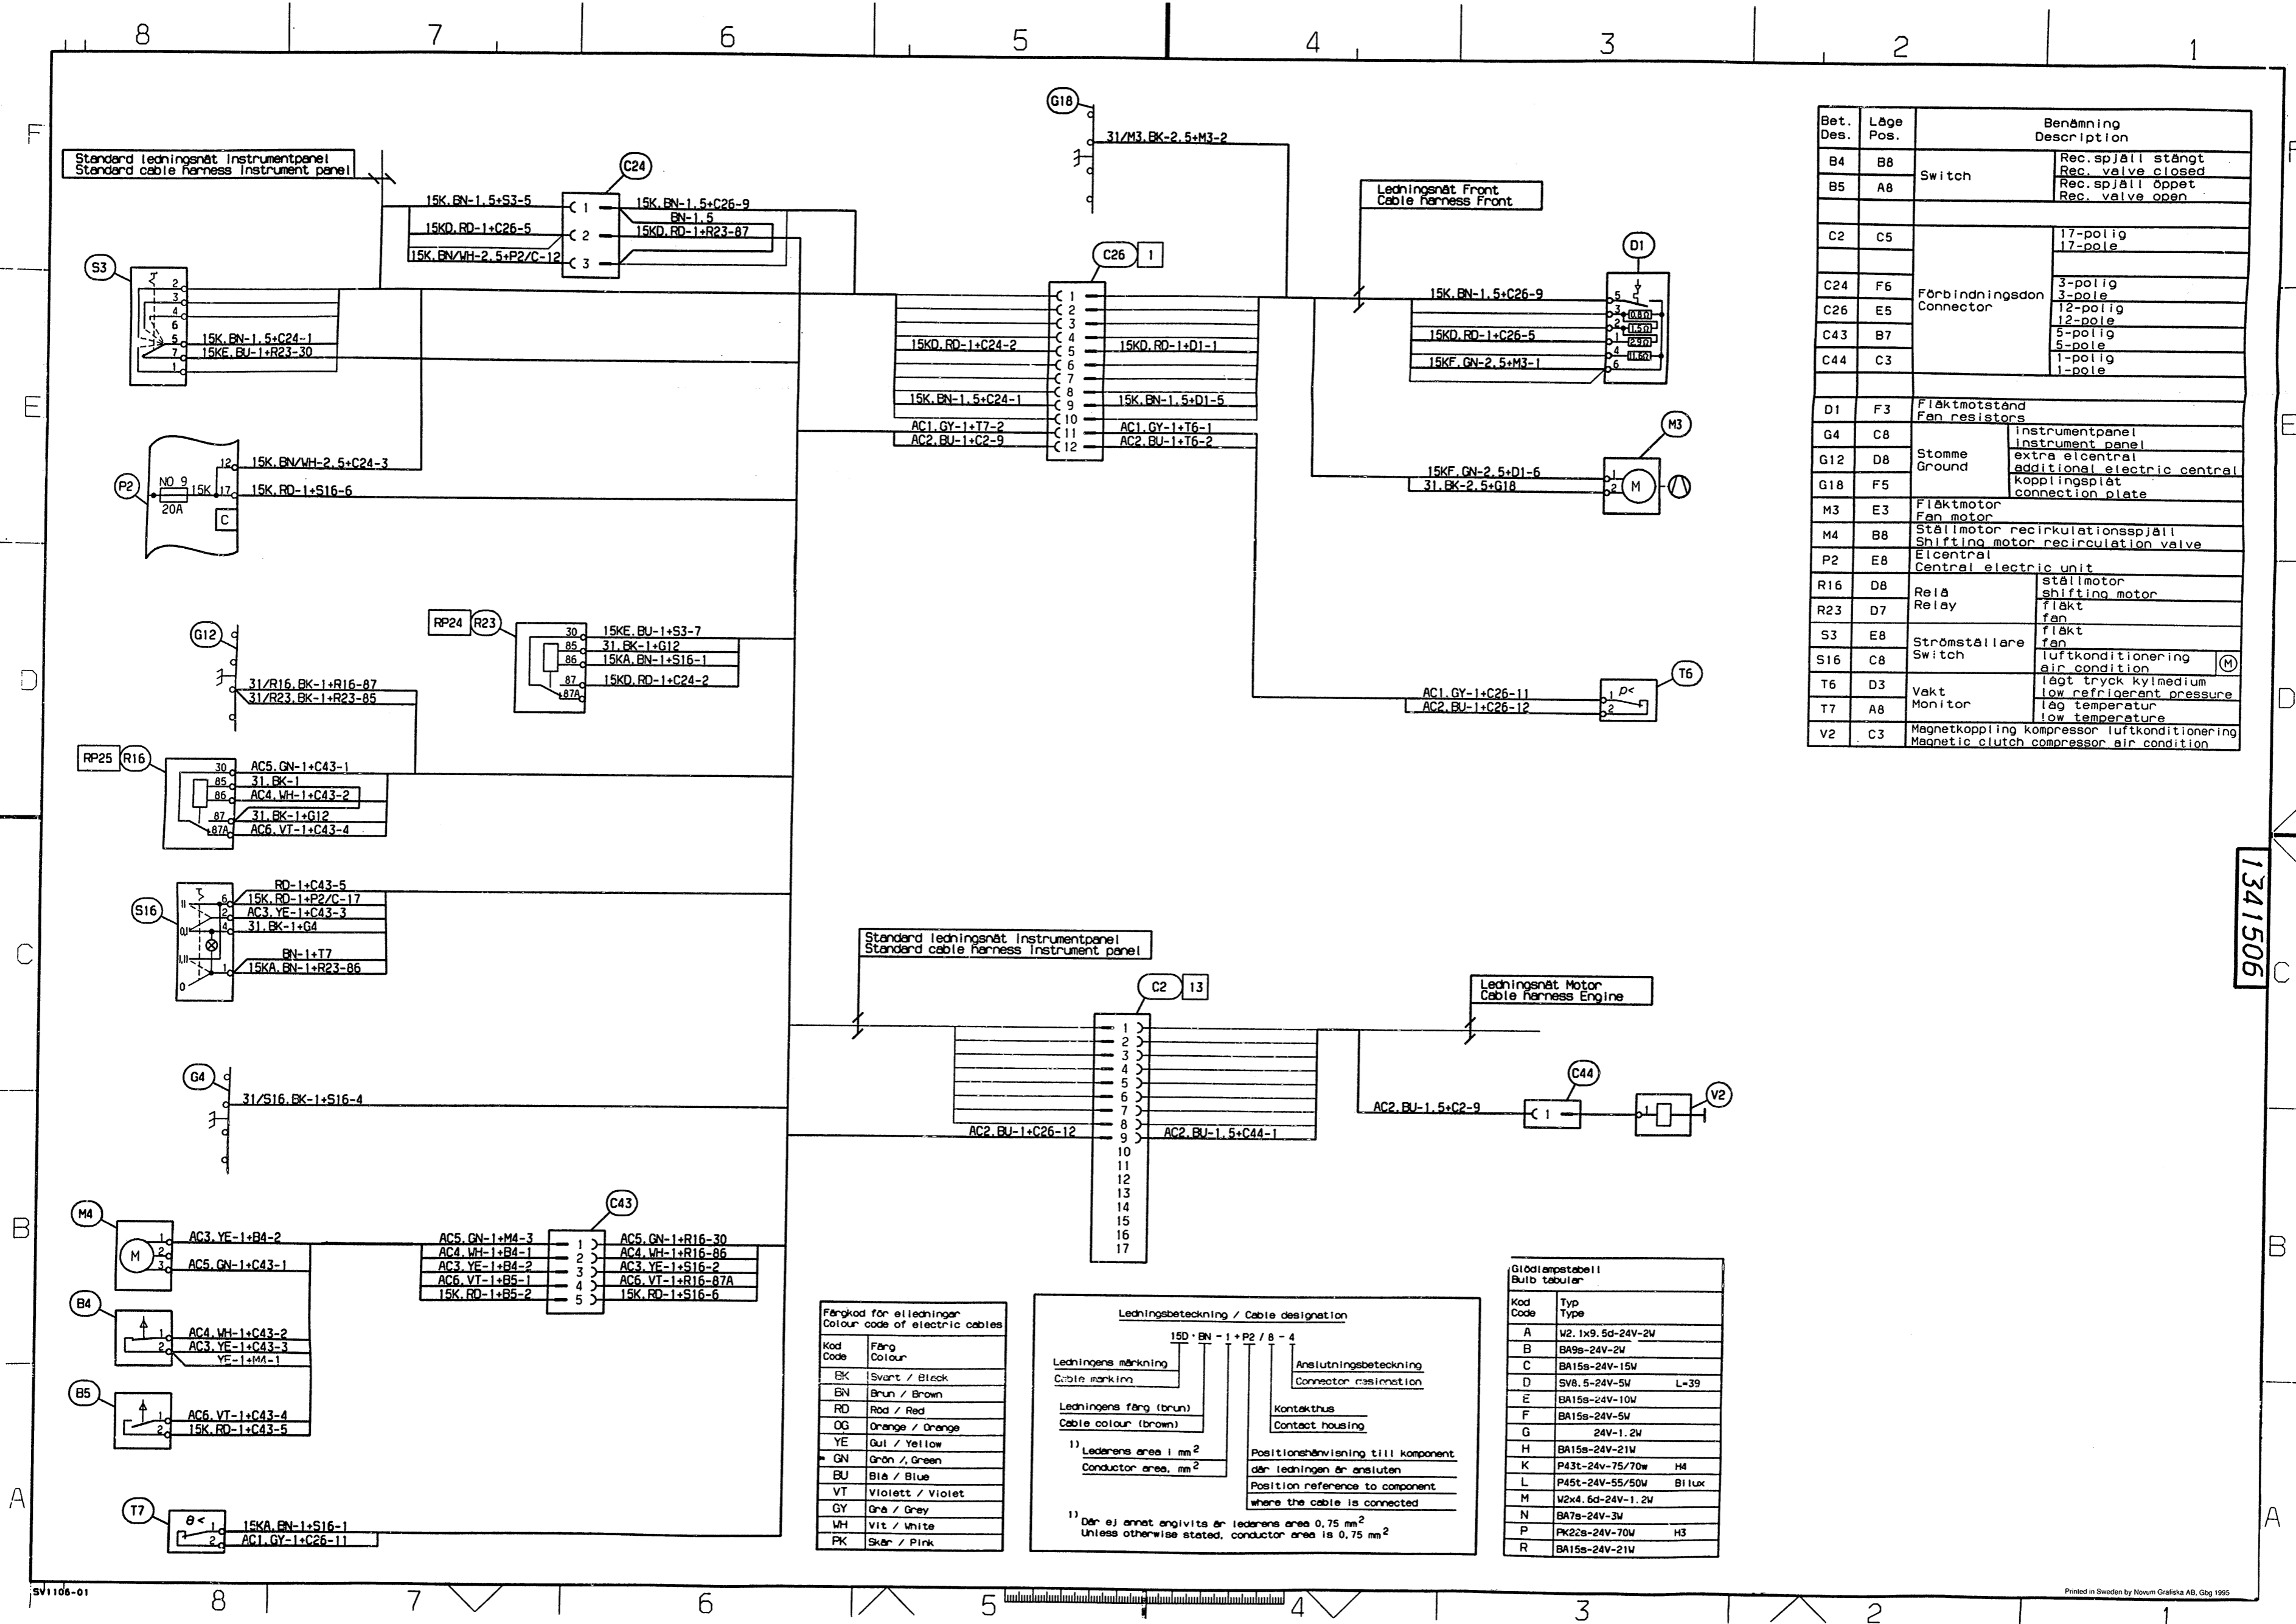

Ar condicionado (AC)

Aria condizionata (AC)

Ilmastointi (AC)

Klimatyzacja (AC)

Bet. Des.	Läge Pos.	Benämning Description	
B4	B8	Switch	Rec. spjäll stängt
B5	A8		Rec. spjäll öppet
C2	C5	Förbindningsdon Connector	17-poliig
			17-pole
C24	F6		3-poliig
C26	E5		12-poliig
C43	B7		5-poliig
C44	C3	1-poliig	
		1-pole	
D1	F3	Fläktmotstånd	Fan resistors
G4	C8		Instrumentpanel
G12	D8	Stomme	extra elcentral
G18	F5		additional electric central
			kopplingsplåt
			connection plate
M3	E3	Fläktmotor	Fan motor
M4	B8	Ställmotor	Ställmotor recirkulationspjäll
			Shifting motor recirculation valve
P2	E8	Elcentral	Central electric unit
R16	D8	Relä	stälmotor
		Relay	shifting motor
R23	D7		fläkt
			fan
S3	E8	Strömställare	fläkt
		Switch	fan
S16	C8		luftkonditionering
			air condition
T6	D3	Vakt	låg tryck kylmedium
		Monitor	low refrigerant pressure
T7	A8		låg temperatur
			low temperature
V2	C3	Magnetkoppling kompressor	luftkonditionering
		Magnetic clutch compressor	air condition

Glödlampsteblar
Bulb tabular

Kod Code	Typ Type
A	W2, 1x9, 5d-24V-2W
B	BA9s-24V-2W
C	BA15s-24V-15W
D	SV8, 5-24V-5W L-39
E	BA15s-24V-10W
F	BA15s-24V-5W
G	24V-1,2W
H	BA15s-24V-21W
K	P43t-24V-75/70w H4
L	P45t-24V-55/50W B11ux
M	W2x4, 6d-24V-1,2W
N	BA7s-24V-3W
P	PK22s-24V-70W H3
R	BA15s-24V-21W