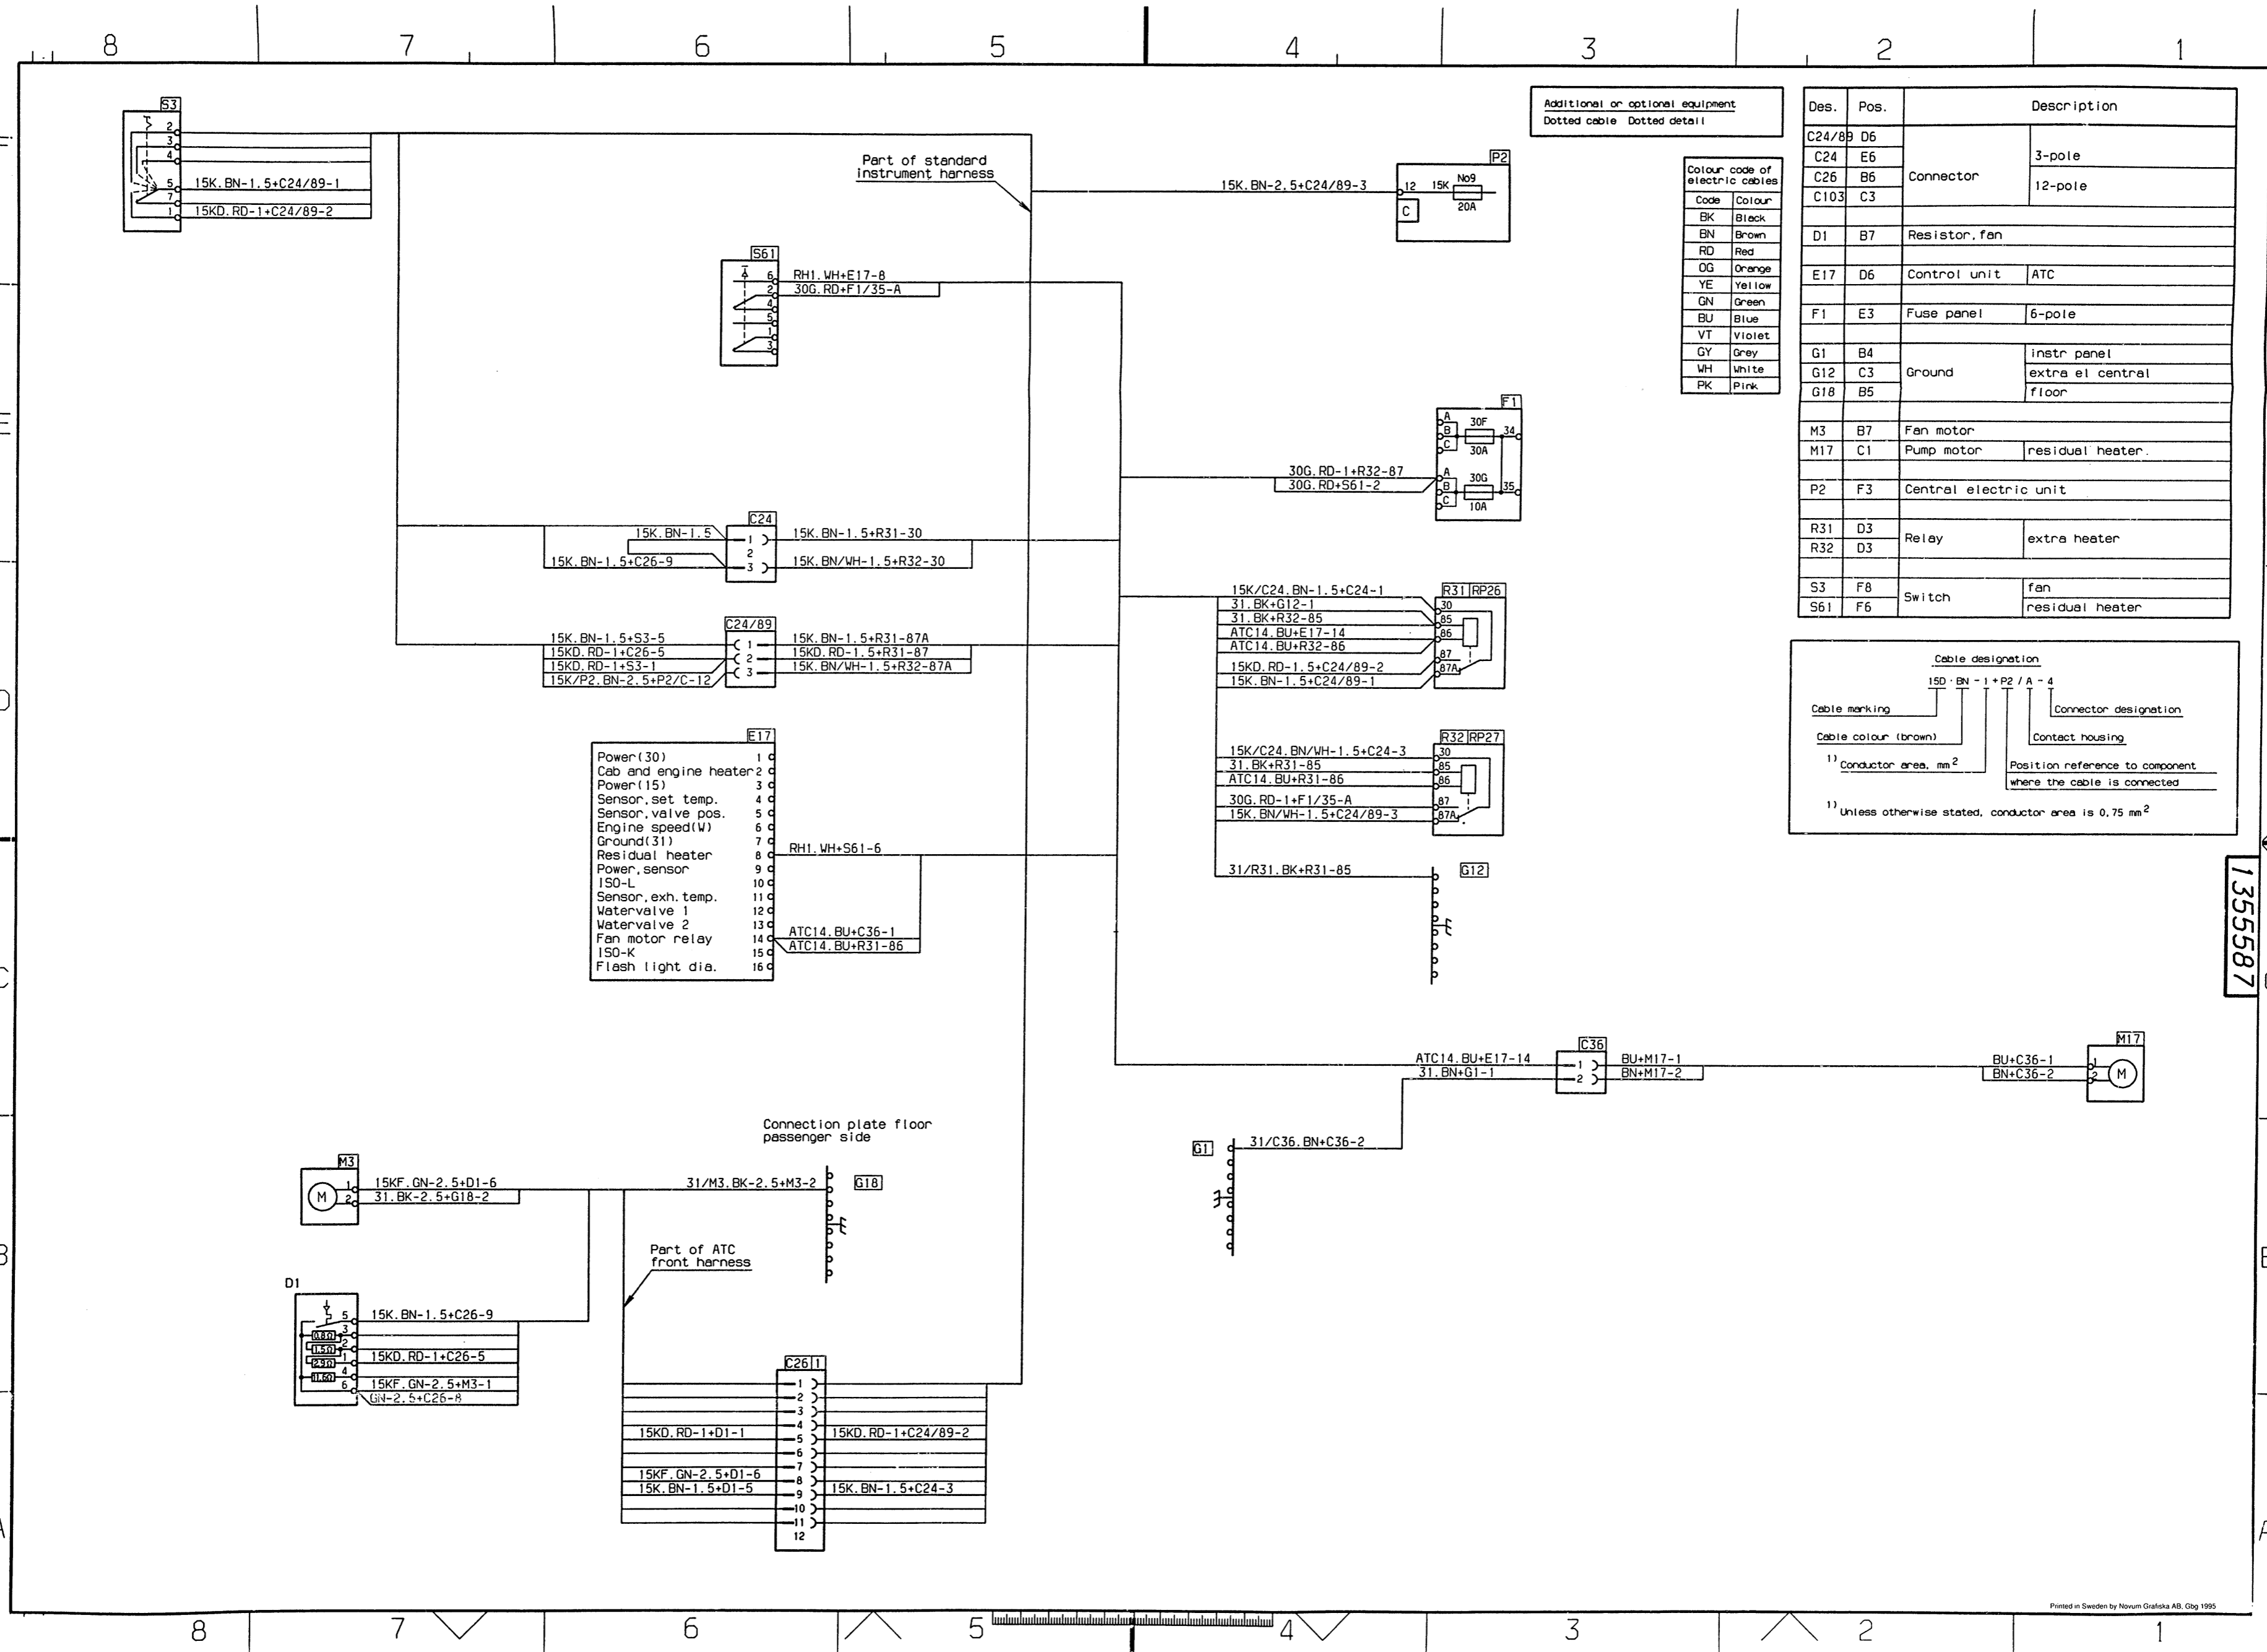

Aquecedor de parque

Riscaldatore a motore fermo

Taukolämmitin

Nagrzewnika postojowa

Additional or optional equipment
Dotted cable Dotted detail

Code	Colour
BK	Black
BN	Brown
RD	Red
OG	Orange
YE	Yellow
GN	Green
BU	Blue
VT	Violet
GY	Grey
WH	White
PK	Pink

Des.	Pos.	Description
C24/89	D6	
C24	E6	3-pole
C26	B6	Connector
C103	C3	12-pole
D1	B7	Resistor, fan
E17	D6	Control unit
F1	E3	Fuse panel
G1	B4	instr panel
G12	C3	Ground
G18	B5	extra el central floor
M3	B7	Fan motor
M17	C1	Pump motor
P2	F3	Central electric unit
R31	D3	Relay
R32	D3	extra heater
S3	F8	Switch
S61	F6	residual heater