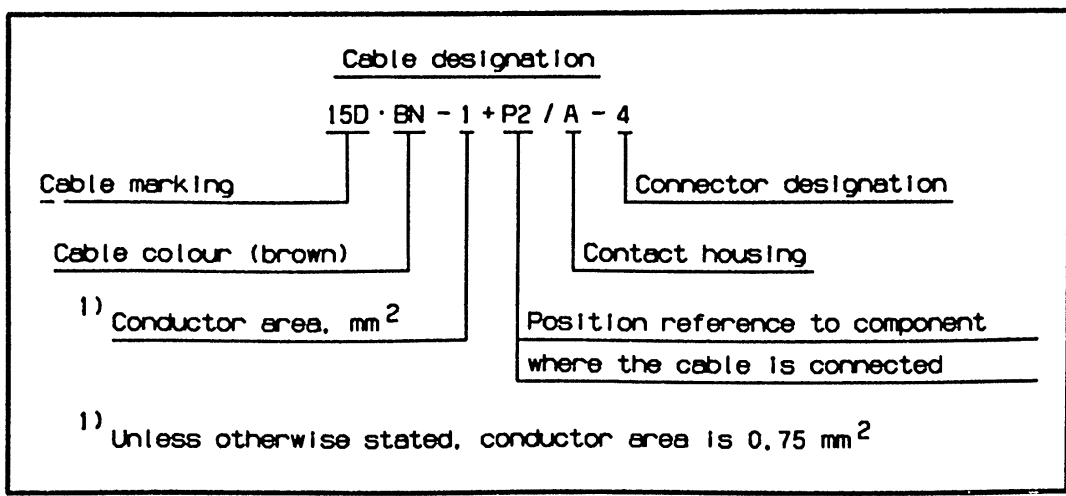

Freno de remolque

Freio do reboque (Travão do reboque)

Freno rimorchio

Perävaunujarru

1378178

Colour code of electric cables	
Code	Colour
BK	Black
BN	Brown
RD	Red
OG	Orange
YE	Yellow
GN	Green
BU	Blue
VT	Violet
GY	Grey
WH	White
PK	Pink