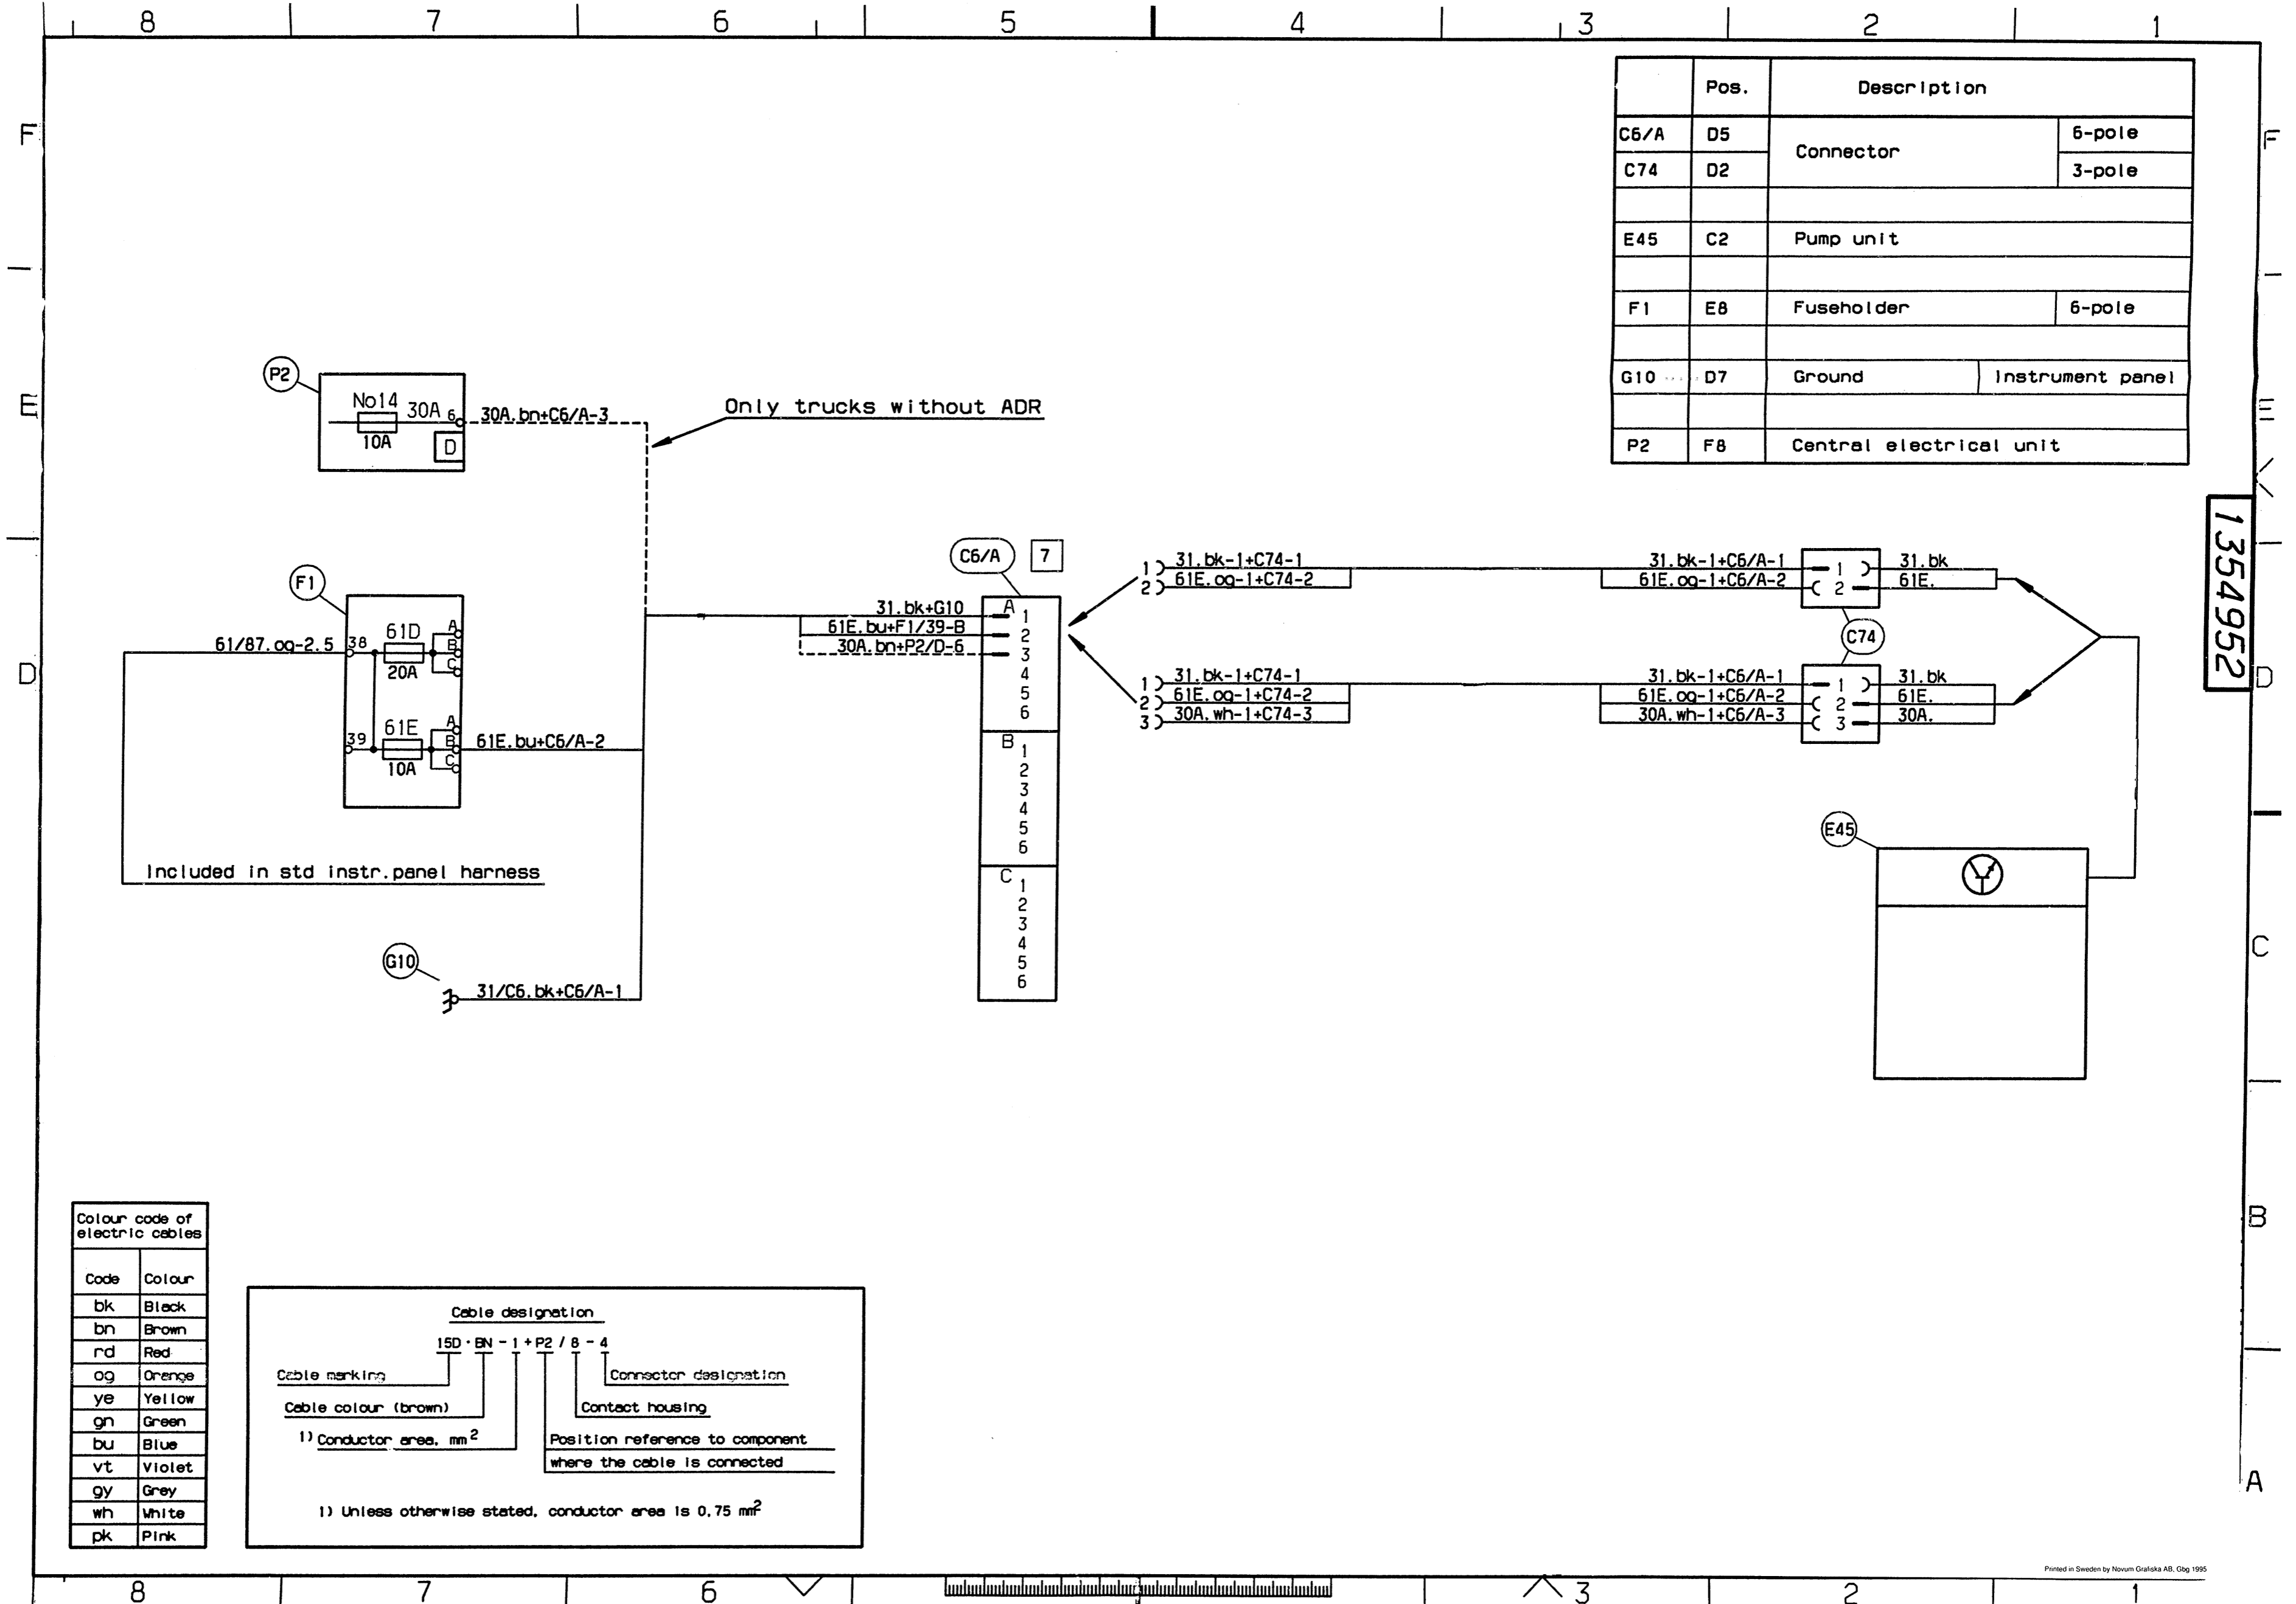

**16:04-41**

Edition 1

**Automatisk chassismörjning (ACL)**

**Automatic chassis lubrication (ACL)**

**Automatische Fahrgestellschmierung (ACL)**

**Automatische chassissmering (ACL)**

**Graissage automatique de châssis (ACL)**

**Lubricación automática del chasis (ACL)**

**Lubrificazione telaio automatica (ACL)**

**Automaattinen alustanvoitelu (ACL)**

	Pos.	Description	
C6/A	D5	Connector	6-pole
C74	D2		3-pole
E45	C2	Pump unit	
F1	E8	Fuseholder	6-pole
G10	D7	Ground	Instrument panel
P2	F8	Central electrical unit	

Code	Colour
bk	Black
bn	Brown
rd	Red
og	Orange
ye	Yellow
gn	Green
bu	Blue
vt	Violet
gy	Grey
wh	White
pk	Pink

1354952