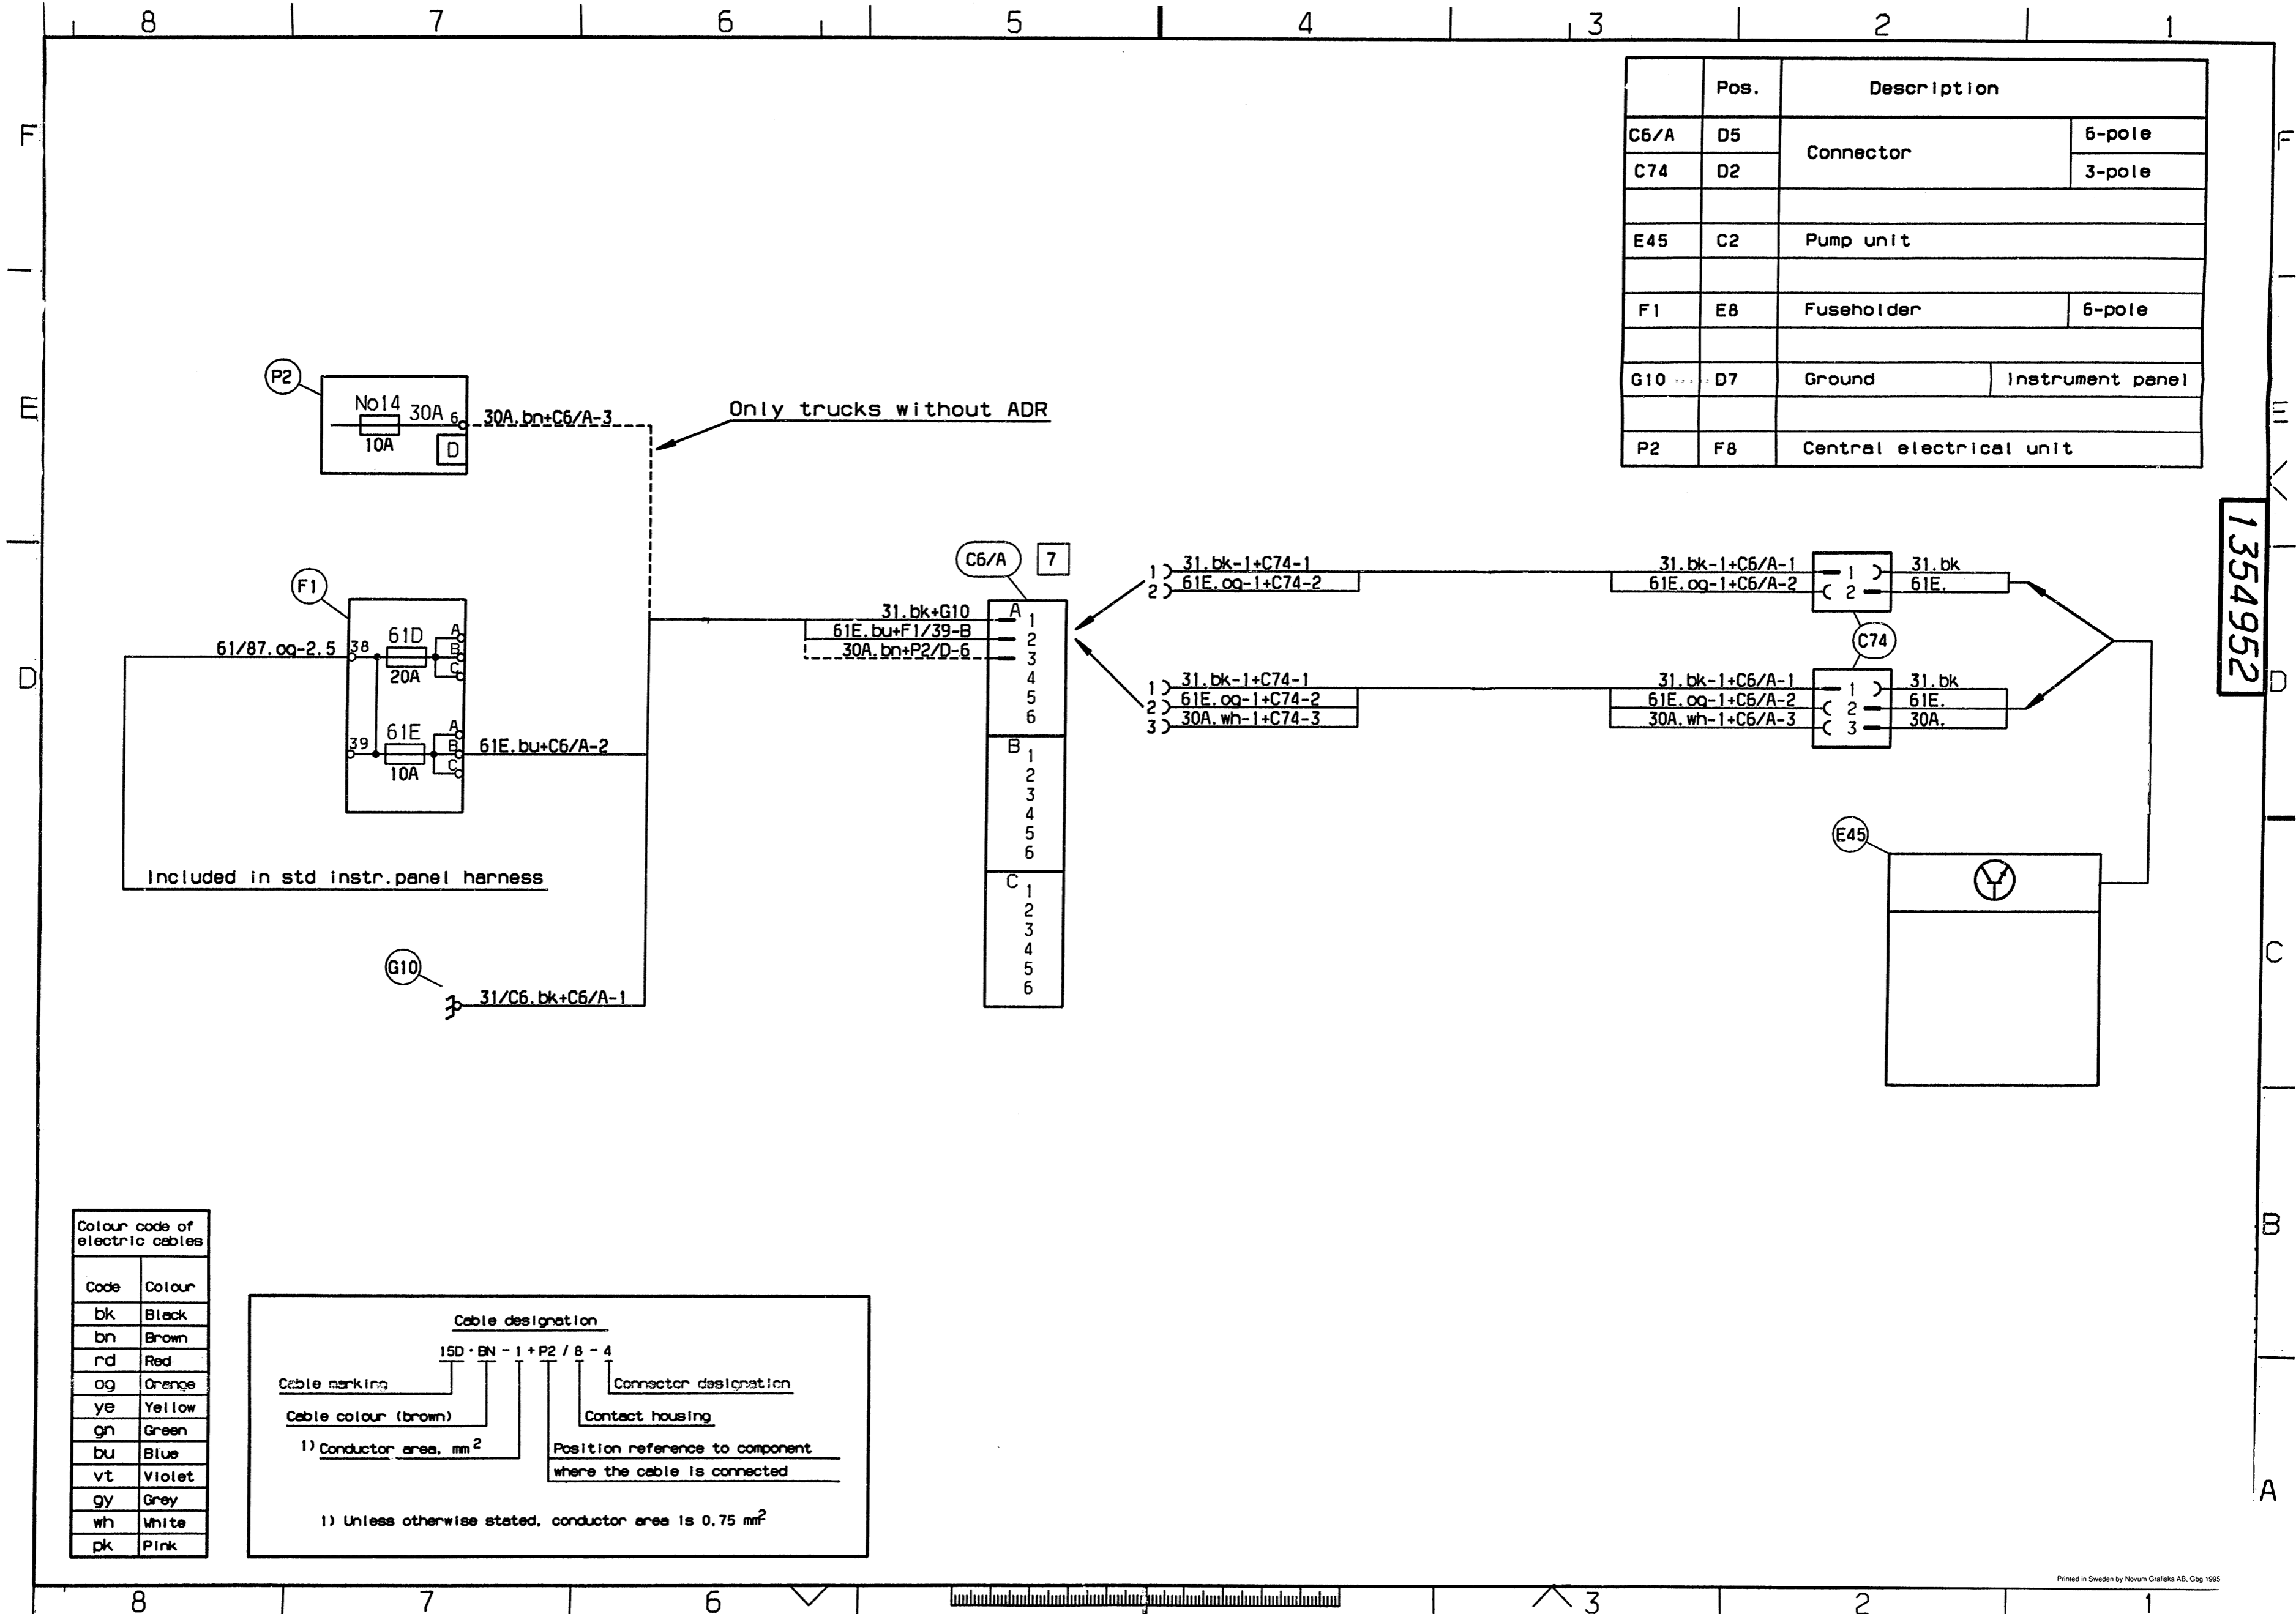

16:04-41

Edition 1

- Automatisk chassismörjning (ACL)**
- Automatic chassis lubrication (ACL)**
- Automatische Fahrgestellschmierung (ACL)**
- Automatische chassissmering (ACL)**
- Graissage automatique de châssis (ACL)**
- Lubricación automática del chasis (ACL)**
- Lubrificazione telaio automatica (ACL)**
- Automaattinen alustanvoitelu (ACL)**

	Pos.	Description	
C6/A	D5	Connector	6-pole
C74	D2		3-pole
E45	C2	Pump unit	
F1	E8	Fuseholder	6-pole
G10	D7	Ground	Instrument panel
P2	F8	Central electrical unit	

Code	Colour
bk	Black
bn	Brown
rd	Red
og	Orange
ye	Yellow
gn	Green
bu	Blue
vt	Violet
gy	Grey
wh	White
pk	Pink