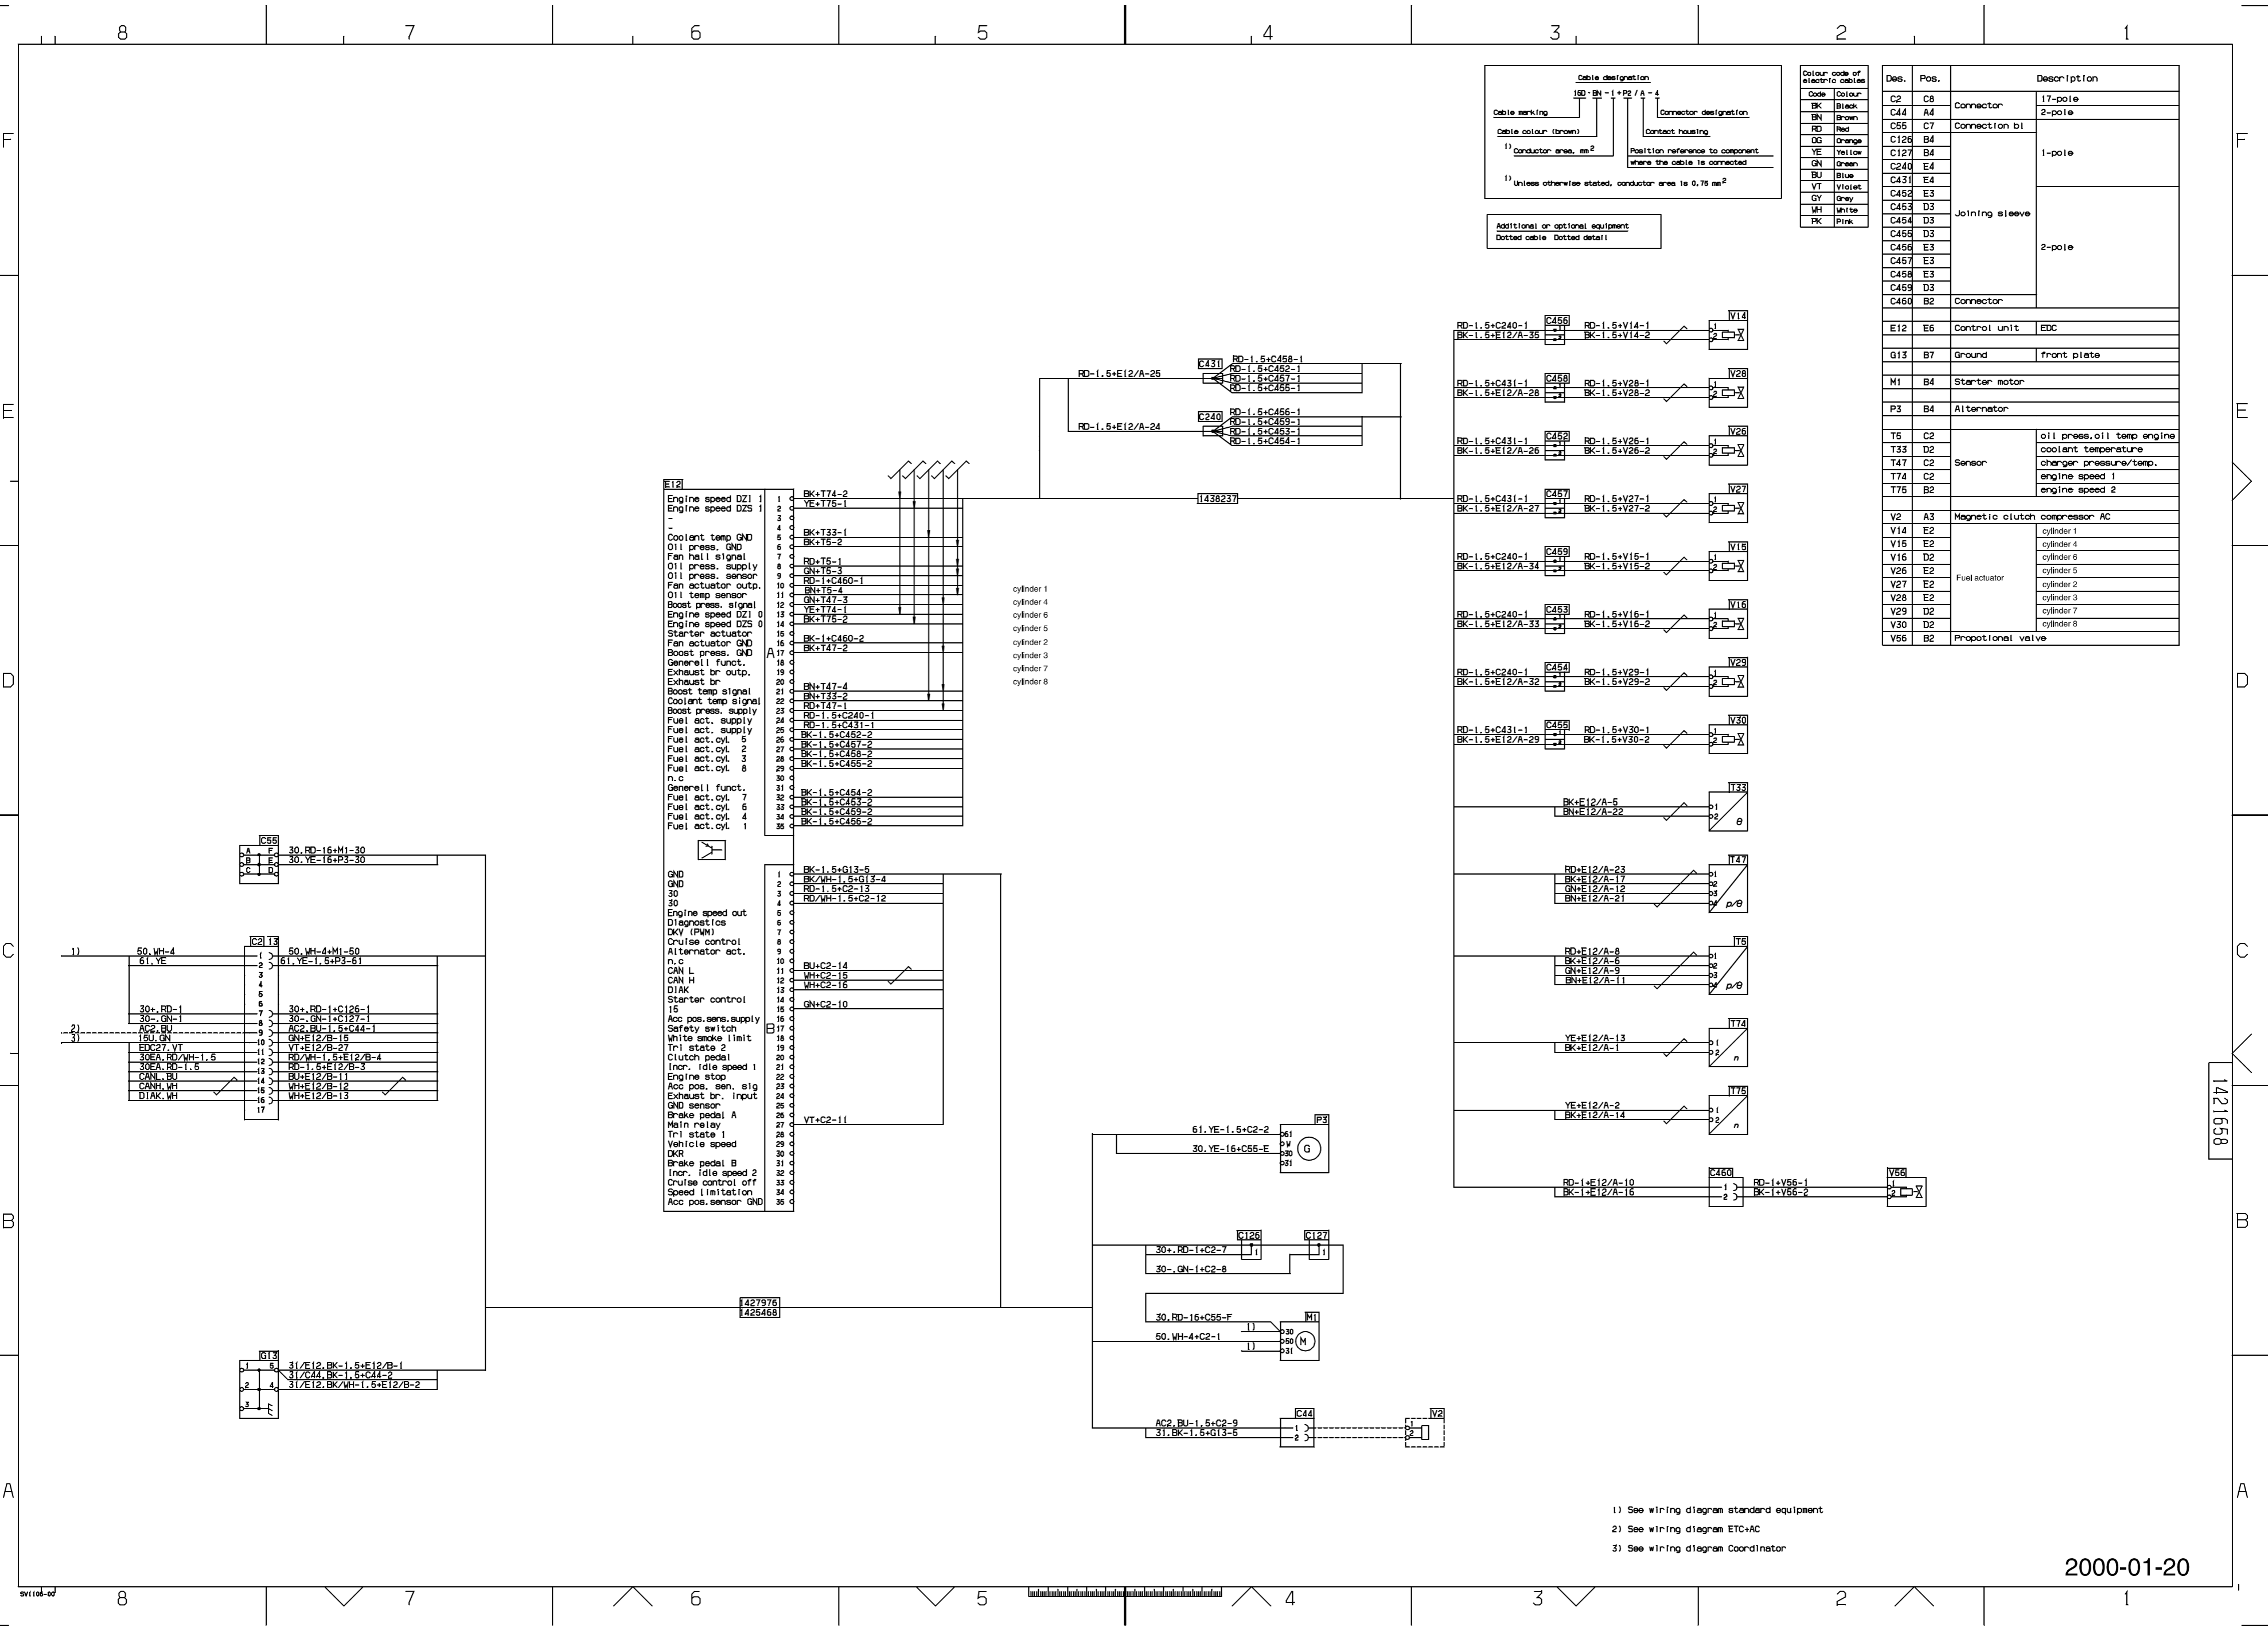

Unité injecteur complet PDE

Unità iniettori pompanti PDE

Pompowtryskiwacz PDE

Injector de unidade PDE

Ruiskutinyksikko PDE

**Förbindningschema, Wiring Diagram, Verbindungsplan,
Elektrisch schema, Diagrama eléctrico, Schéma de câblage,
Schema elettrico, Kytentäkaavio, Schemat połączeń,
Esquema de conexões**

1) See wiring diagram standard equipment
 2) See wiring diagram ETC-AC
 3) See wiring diagram Coordinator