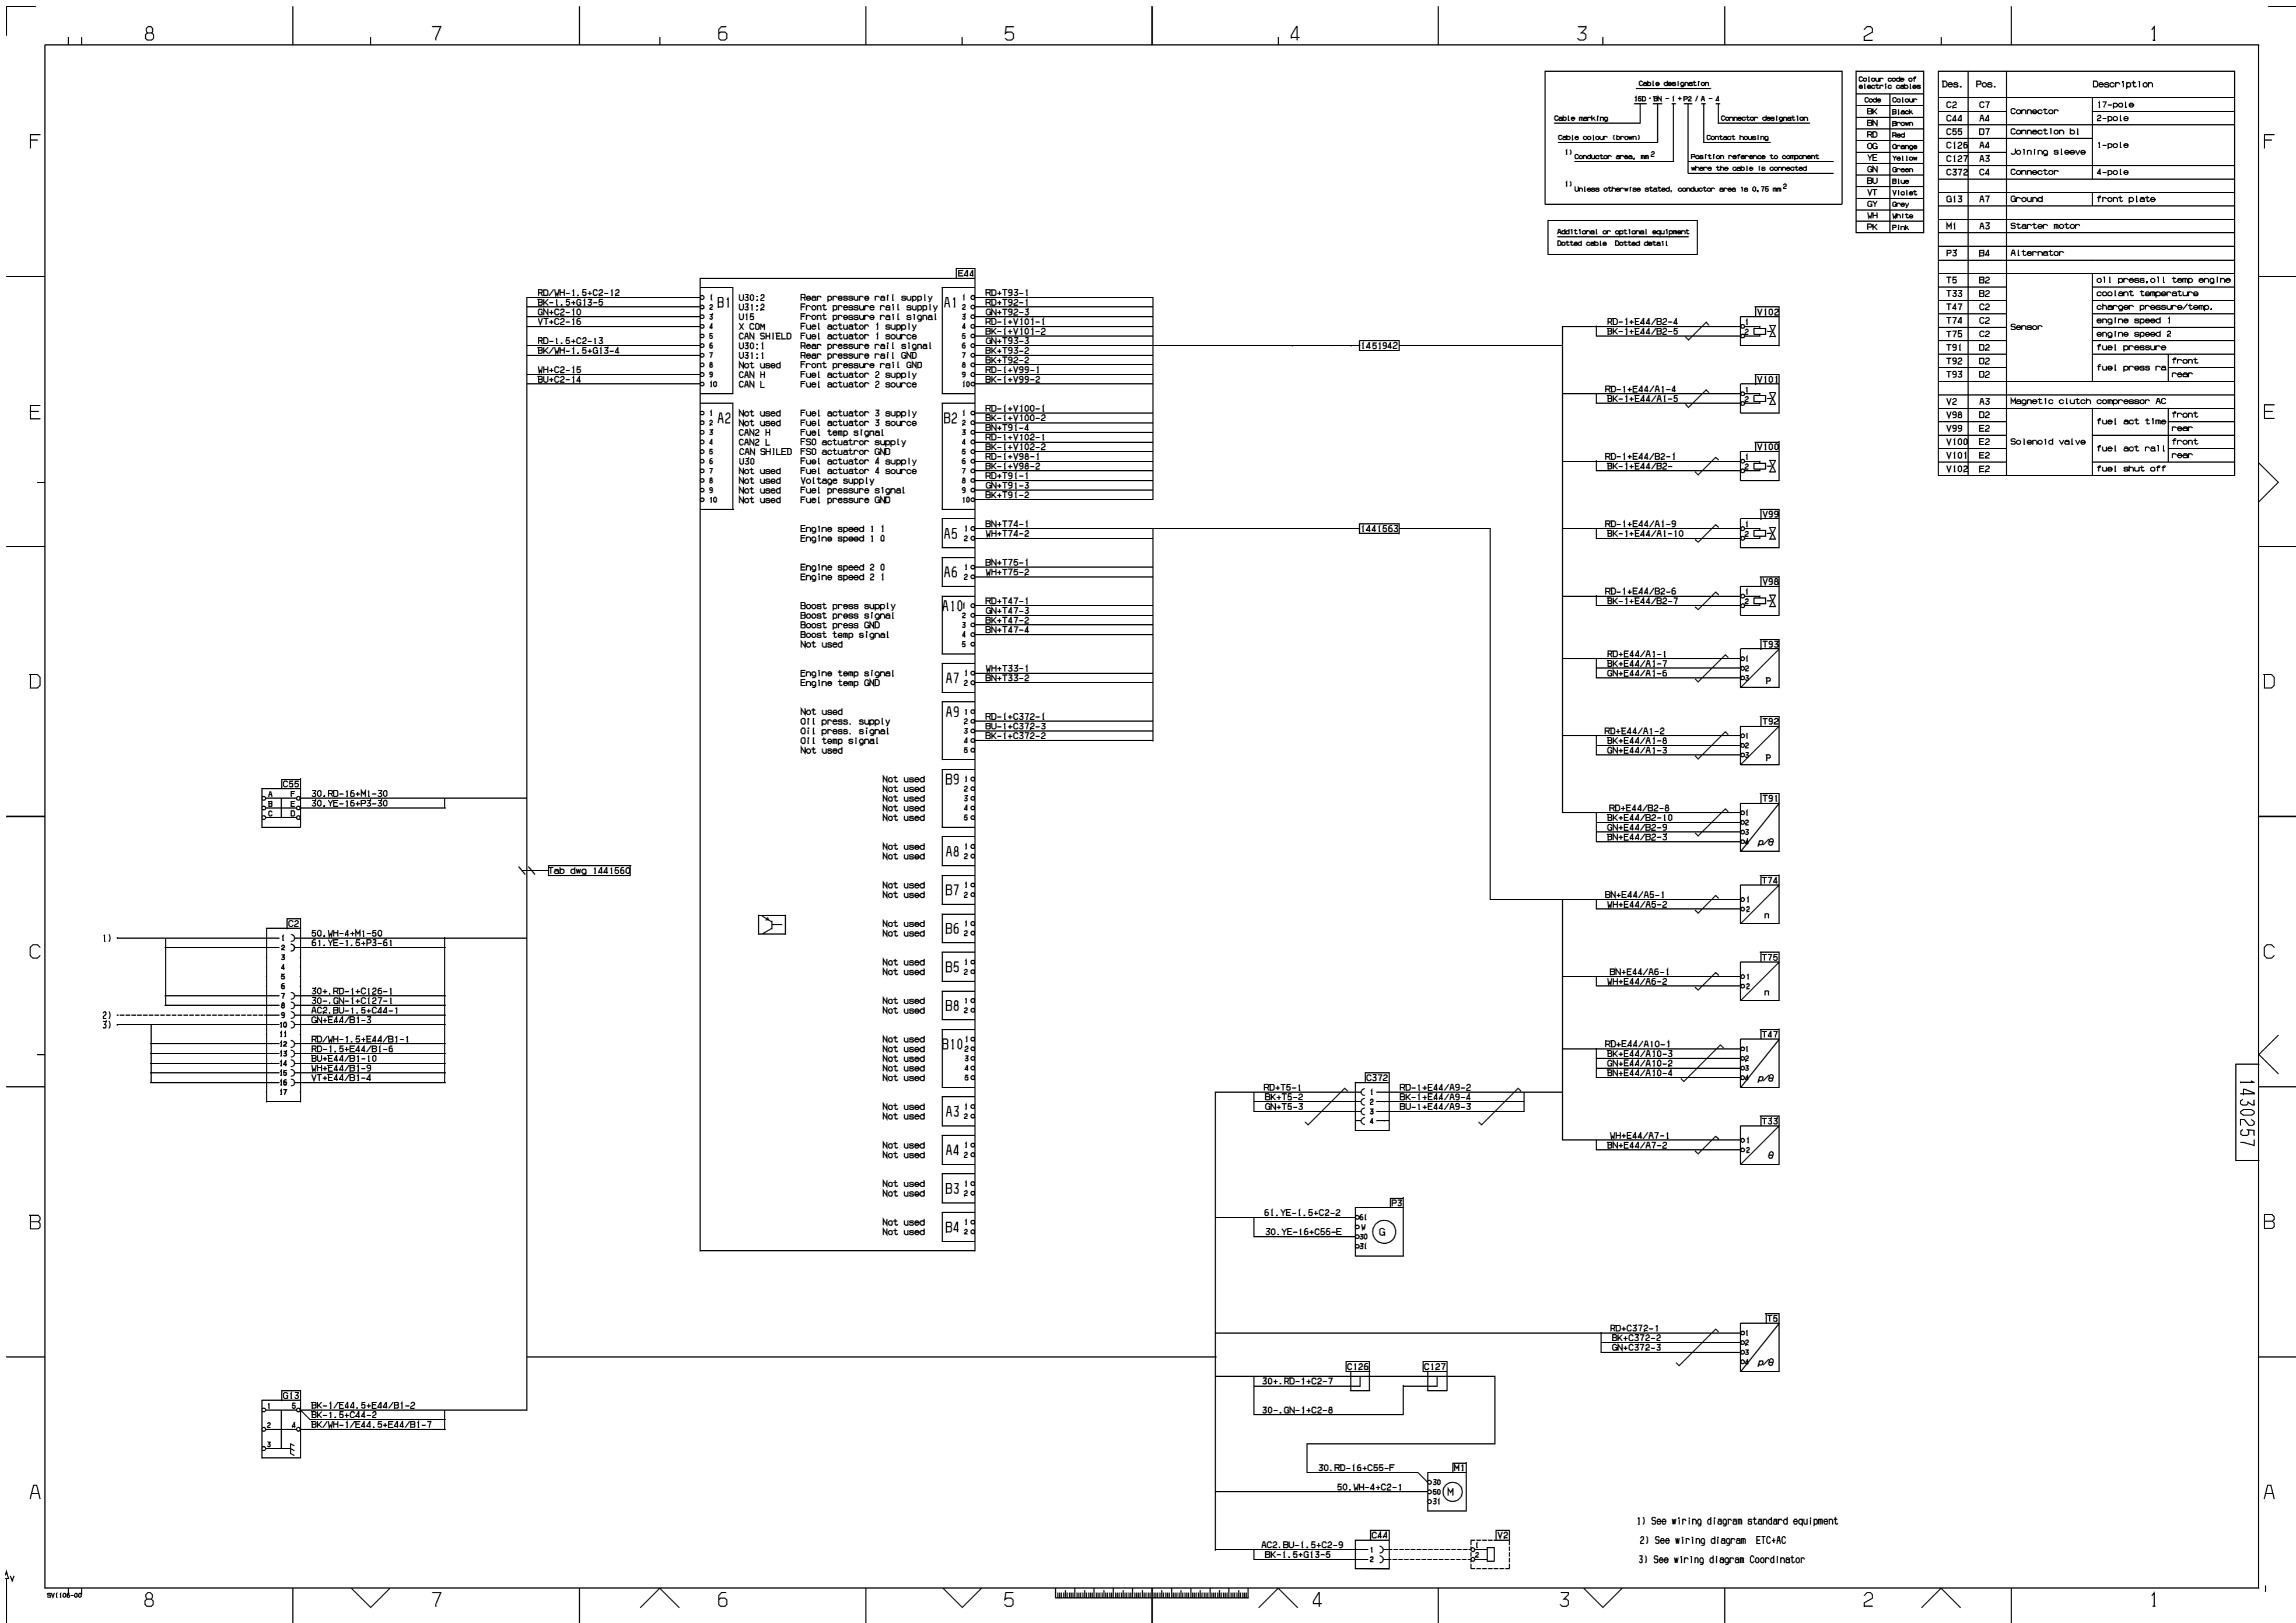

16:04-60

Edition 1

EDC S6

**Förbindningschema, Wiring Diagram, Verbindungsplan,
Elektrisch schema, Diagrama eléctrico, Schéma de câblage,
Schema elettrico, Kytkentäkaavio, Schemat połączeń,
Esquema de conexões**

1430257

1) See wiring diagram standard equipment
 2) See wiring diagram ETC+AC
 3) See wiring diagram Coordinator