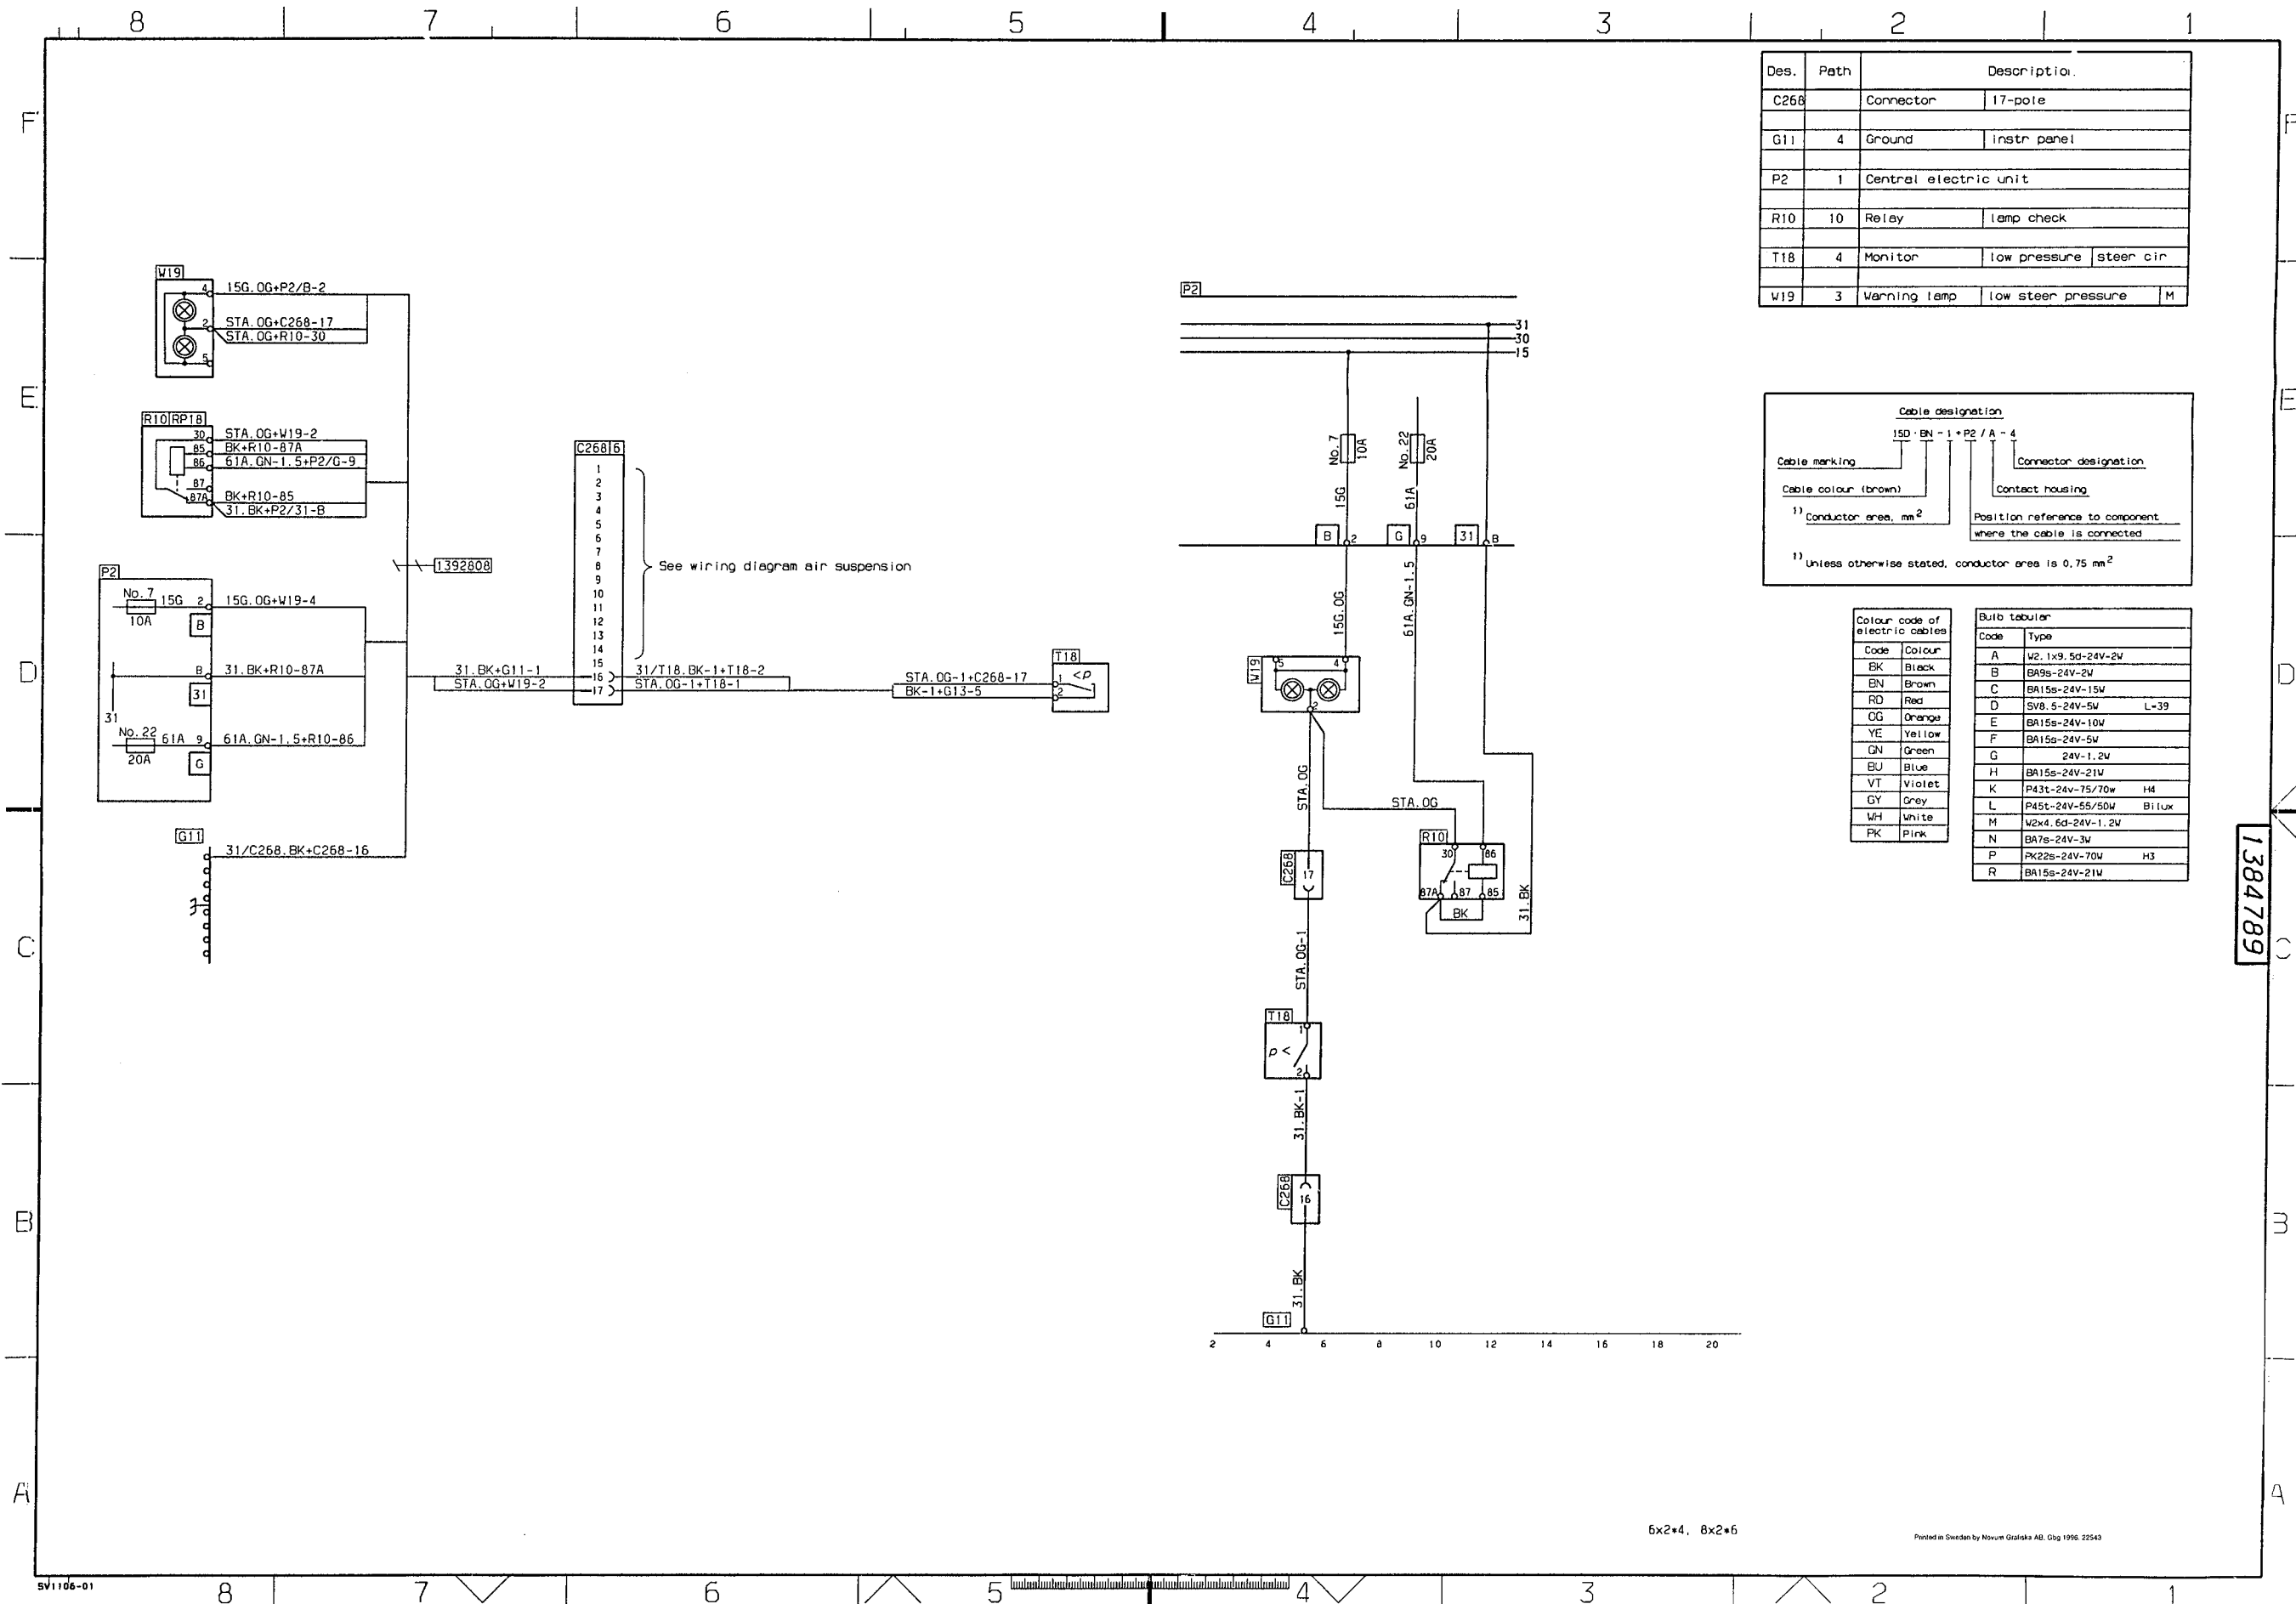

**SCANIA**

**16:04-62**

Edition 1

**Styrd stödaxel**

**Steering tag axle**

**Gelenkte Liftachse**

**Bestuurbare voorloopas**

**Essieu porteur directeur**

**Eje portador dirigido**

**Assale di supporto sterzante**

**Ohjaava tukiakseli**

Des.	Path	Description
C268		Connector 17-pole
G11	4	Ground Instr panel
P2	1	Central electric unit
R10	10	Relay lamp check
T18	4	Monitor low pressure steer cir
W19	3	Warning lamp low steer pressure M

Code	Colour
BK	Black
BN	Brown
RD	Red
OG	Orange
YE	Yellow
GN	Green
BU	Blue
VT	Violet
GY	Grey
WH	White
PK	Pink

Code	Type
A	W2, 1x9, 5d-24V-2W
B	BA9s-24V-2W
C	BA15s-24V-15W
D	SV8, 5-24V-5W L-39
E	BA15s-24V-10W
F	BA15s-24V-5W
G	24V-1,2W
H	BA15s-24V-21W
K	P43t-24V-75/70w H4
L	P45t-24V-55/50W Bilux
M	W2x4, 6d-24V-1,2W
N	BA7s-24V-3W
P	Pk22s-24V-70W H3
R	BA15s-24V-21W