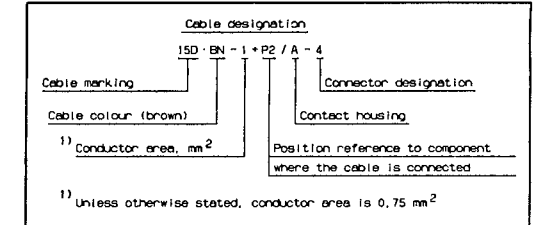

**SCANIA**

**16:04-62**

Edition 1

**Styrd stödaxel**

**Steering tag axle**

**Gelenkte Liftachse**

**Bestuurbare voorloopas**

**Essieu porteur directeur**

Code	Colour
BK	Black
BN	Brown
RD	Red
OG	Orange
YE	Yellow
GN	Green
BU	Blue
VT	Violet
GY	Grey
WH	White
PK	Pink

Code	Type
A	W2, 1x9, 5d-24V-2W
B	BA9s-24V-2W
C	BA15s-24V-15W
D	SV8, 5-24V-5W L-39
E	BA15s-24V-10W
F	BA15s-24V-5W
G	24V-1,2W
H	BA15s-24V-21W
K	P43t-24V-75/70w H4
L	P45t-24V-55/50W Bilux
M	W2x4, 6d-24V-1,2W
N	BA7s-24V-3W
P	Pk22s-24V-70W H3
R	BA15s-24V-21W