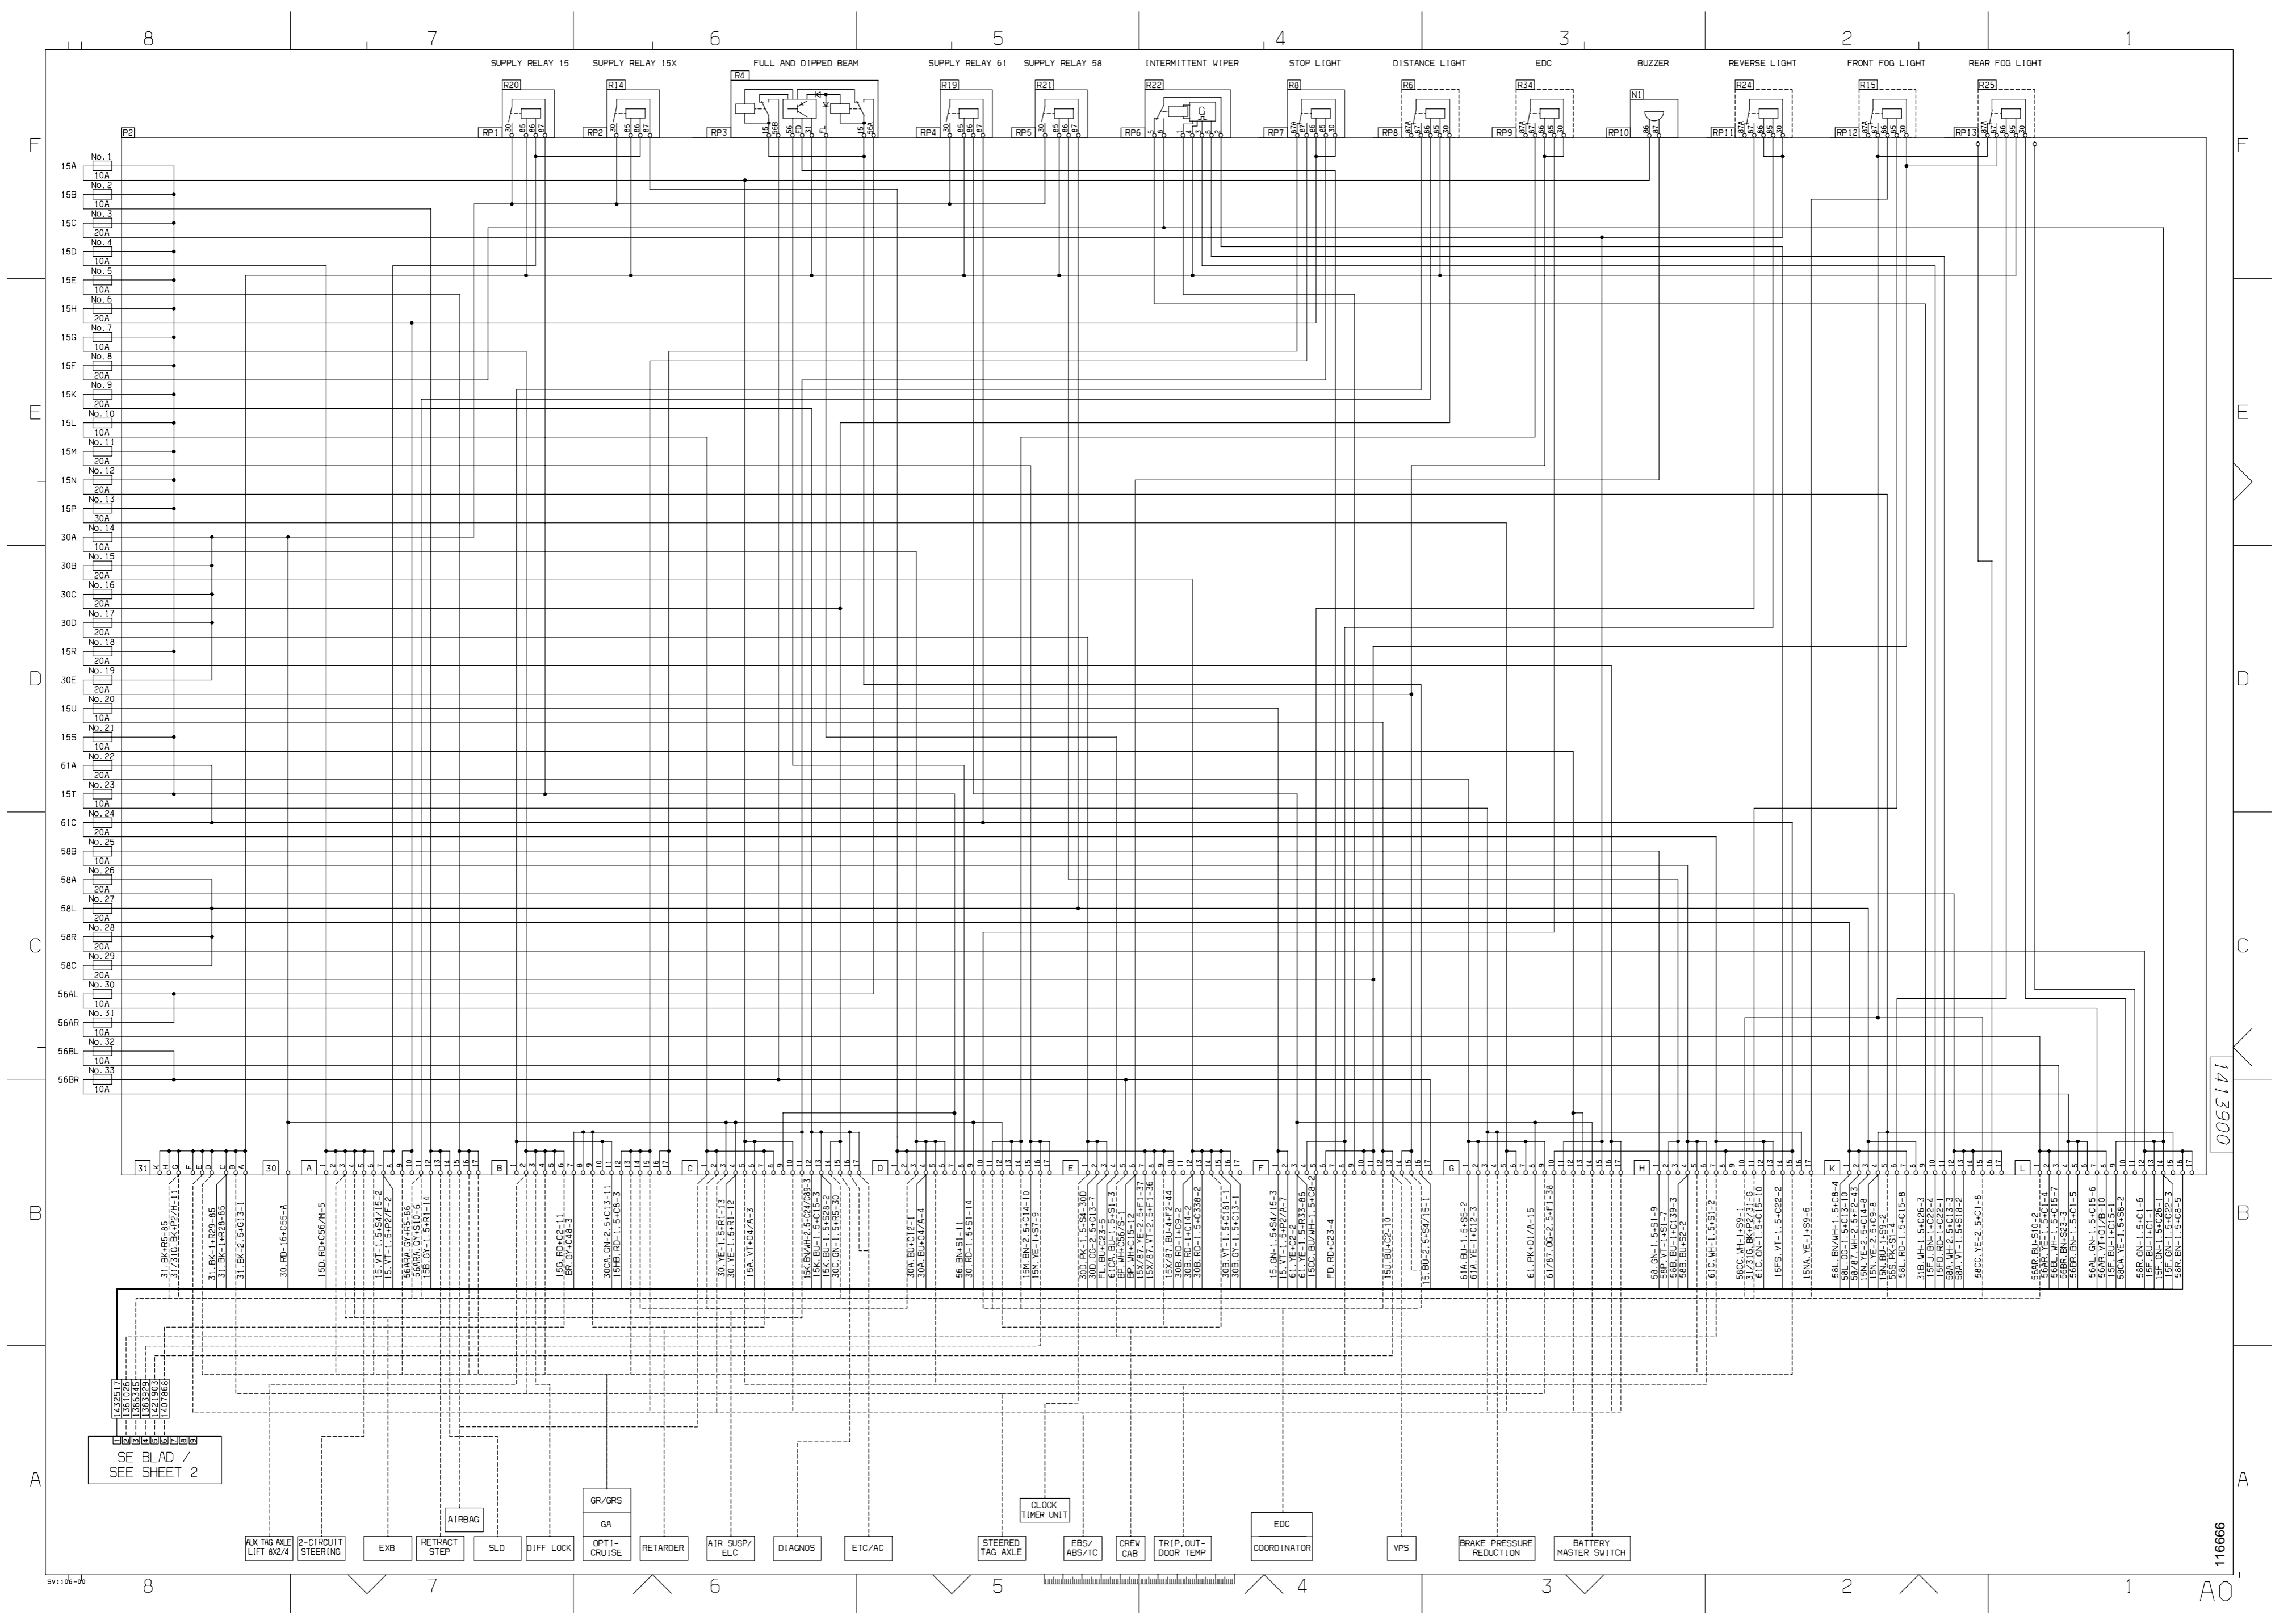

1413900

9696