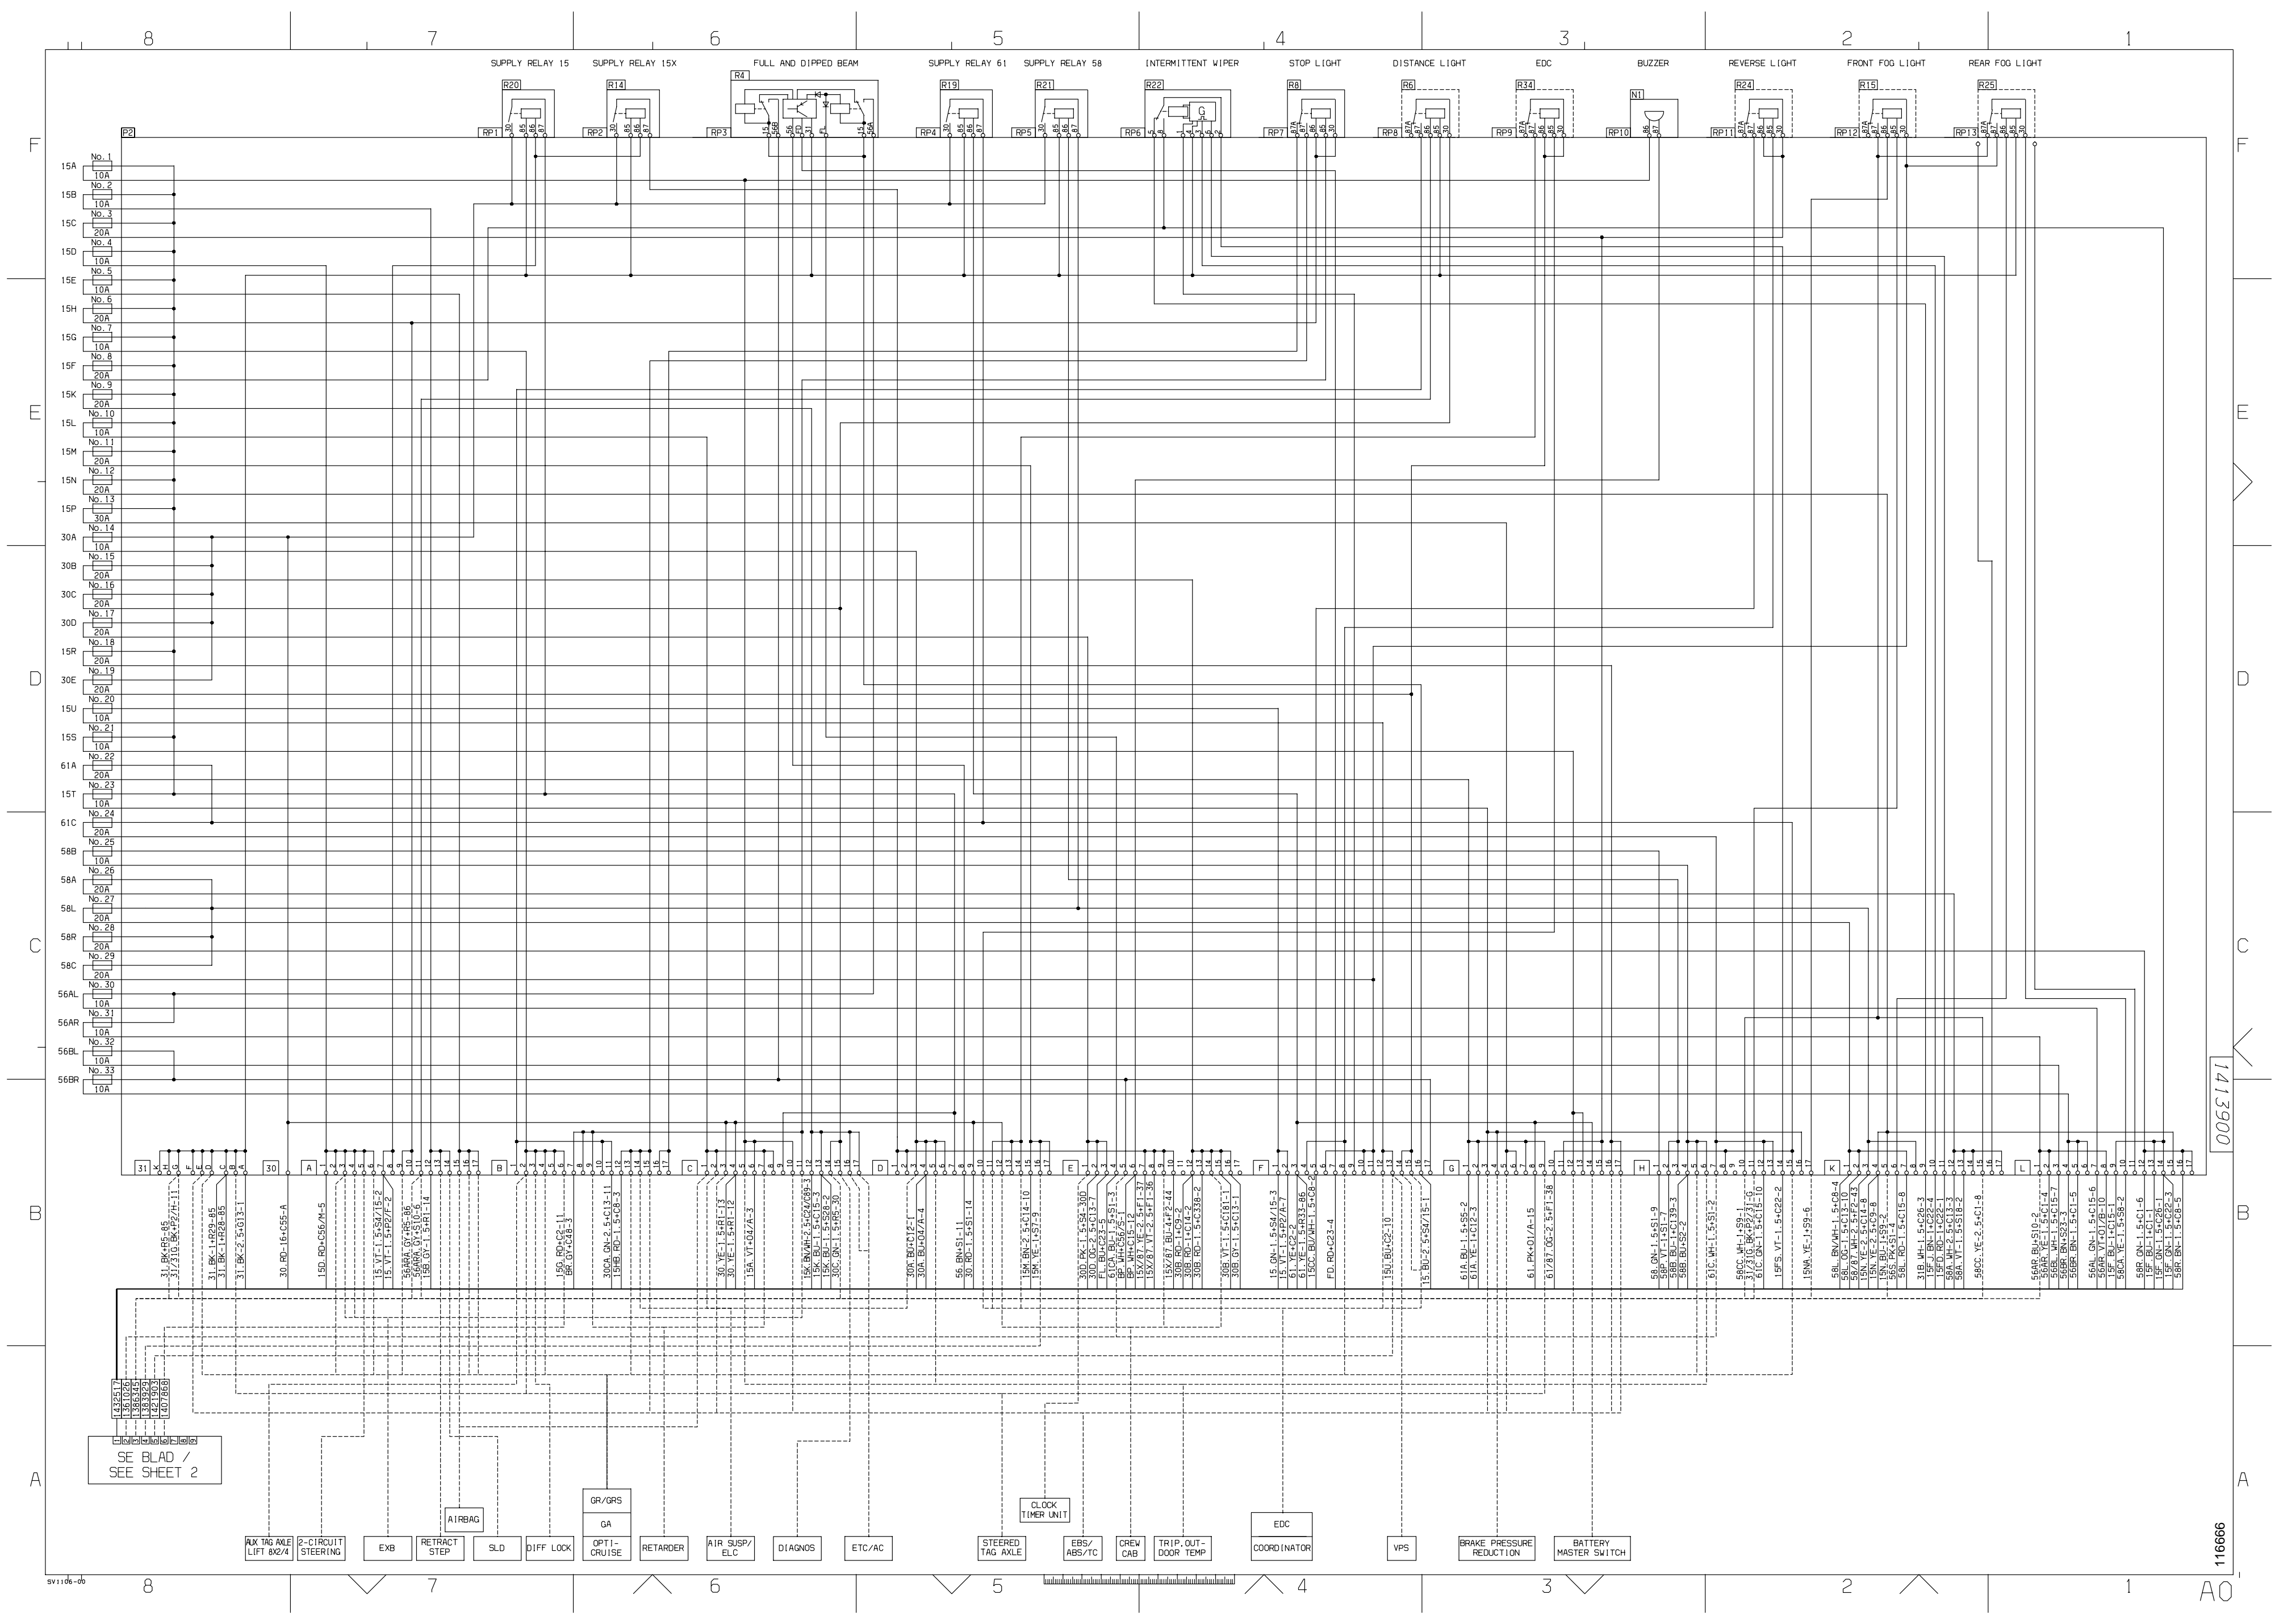

Sistema eléctrico básico: Central eléctrica

**Système électrique de base
Centrale électrique**

**Impianto elettrico di base
Centralina elettrica**

Perussähköjärjestelmä Sähkökeskus

**Sistema eléctrico básico, unidade eléctrica cen-
tral**

1413900

11666