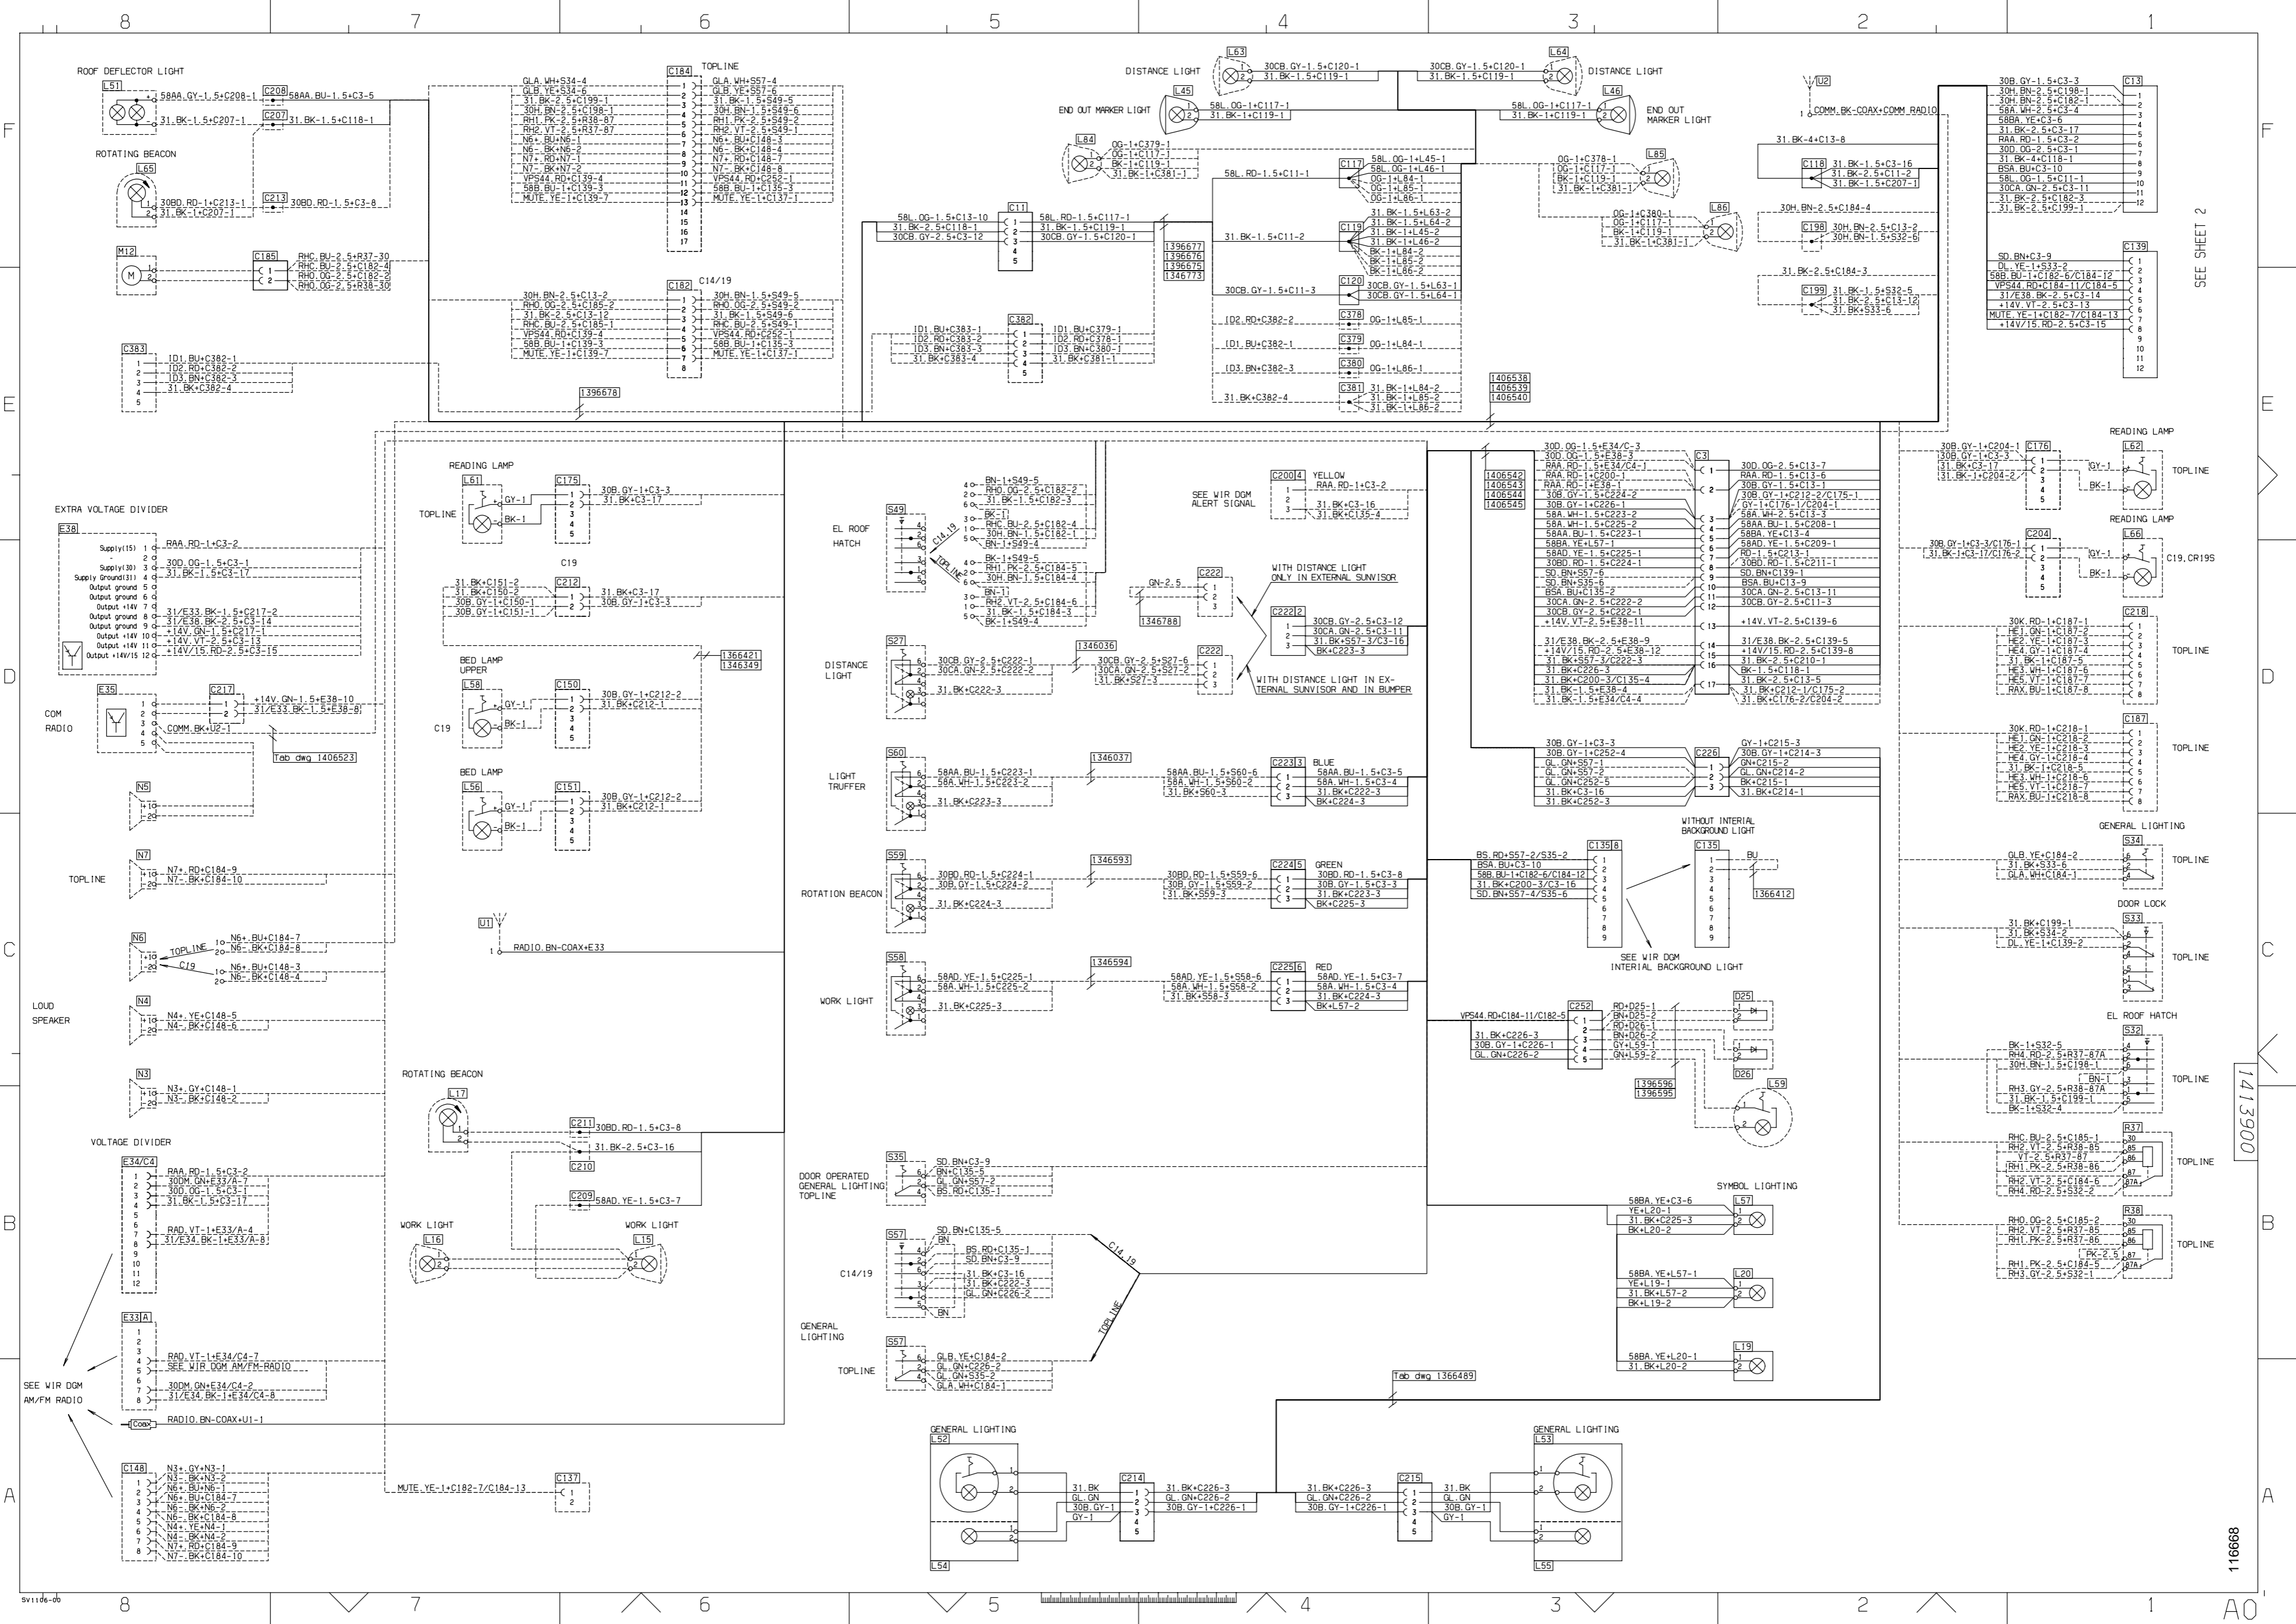

Système électrique de base Toit de cabine

**Impianto elettrico di base
Tetto cabina**

Perussähköjärjestelmä Ohjaamon katto

Sistema eléctrico básico, teto da cabina

Podstawowy układ elektryczny Dach kabiny

Fordon tillverkade efter 0002
Vehicles manufactured after 0002
Fahrzeug gebaut nach 0002
Na 0200 gefabriceerde voertuigen
Vehículos fabricados después de 0002
Véhicules fabriqués après 0002
Veicoli realizzati dopo il 02/00
0002 jälkeen valmistetut ajoneuvot
Pojazdy produkowane po 0002
Veículos fabricados após 0002