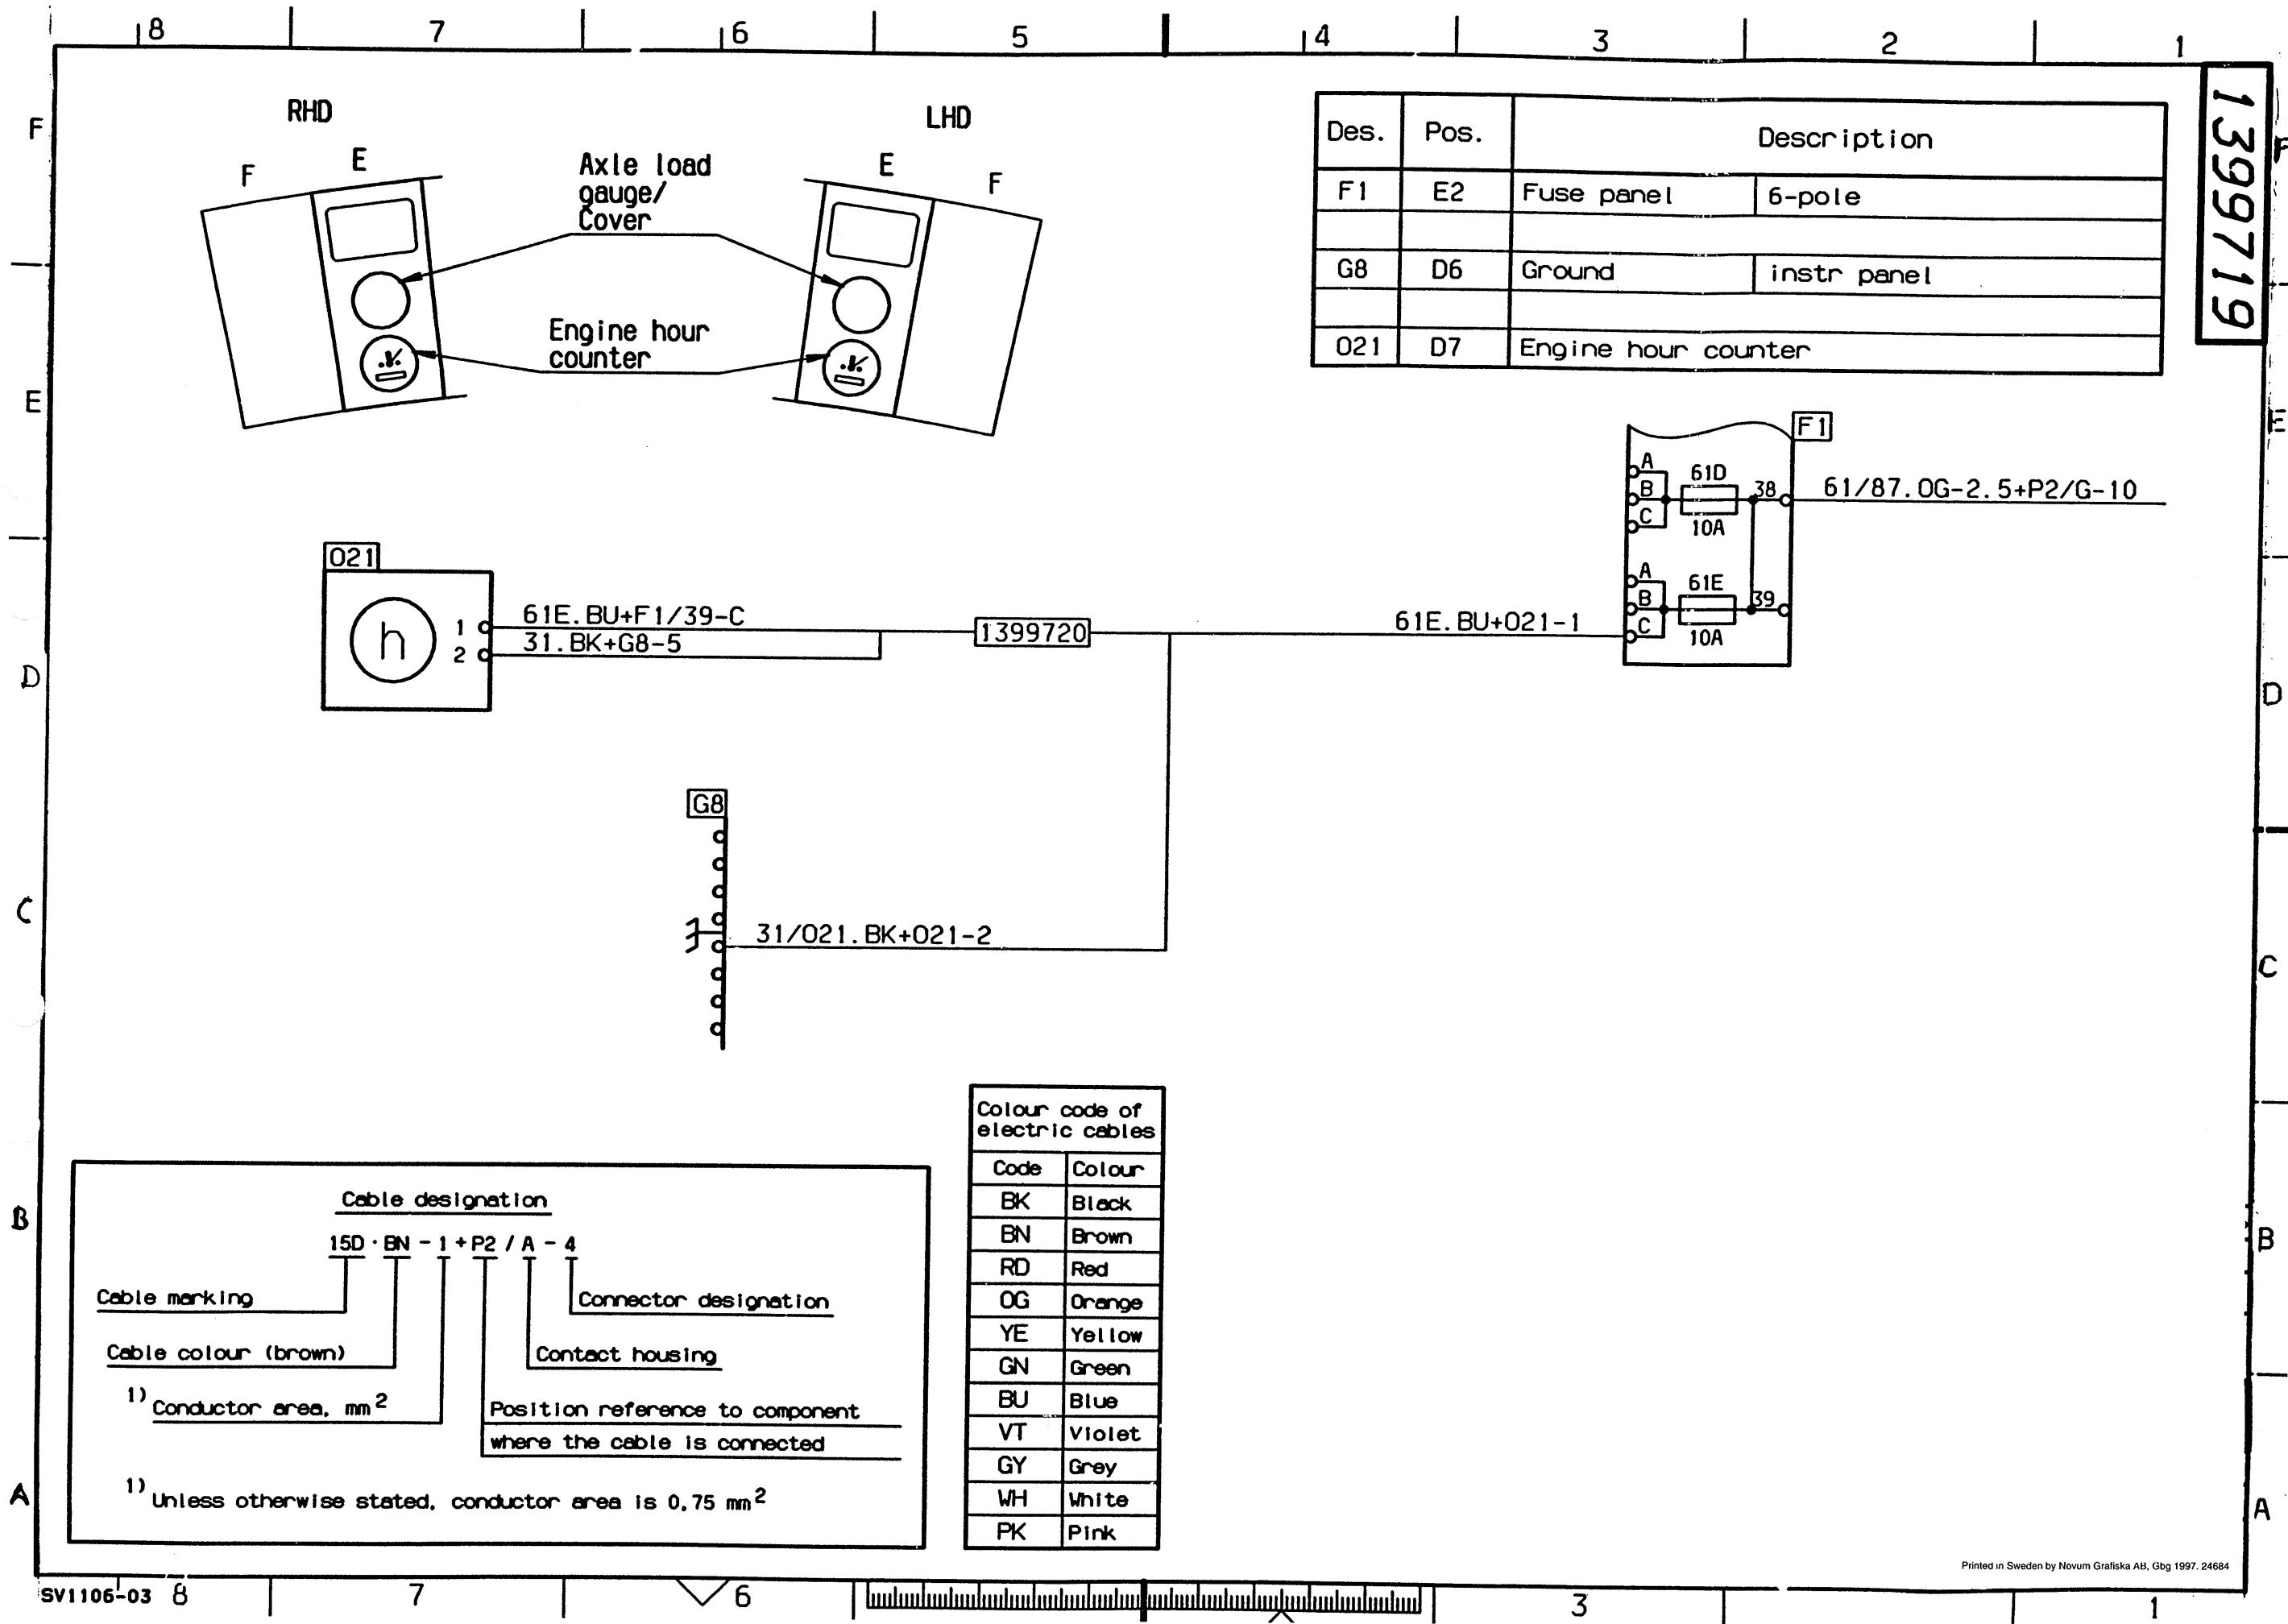

SCANIA

16:14-02

Edition 1

Motortimräknare

Engine hour counter

Betriebsstundenzähler, Motor

Motorurenteller

Compteur horaire moteur

Cuentahoras del motor

Contaore del motore

Moottorin tuntilaskuri

Des.	Pos.	Description	
F1	E2	Fuse panel	6-pole
G8	D6	Ground	instr panel
021	D7	Engine hour counter	

1399719

Colour code of electric cables	
Code	Colour
BK	Black
BN	Brown
RD	Red
OG	Orange
YE	Yellow
GN	Green
BU	Blue
VT	Violet
GY	Grey
WH	White
PK	Pink