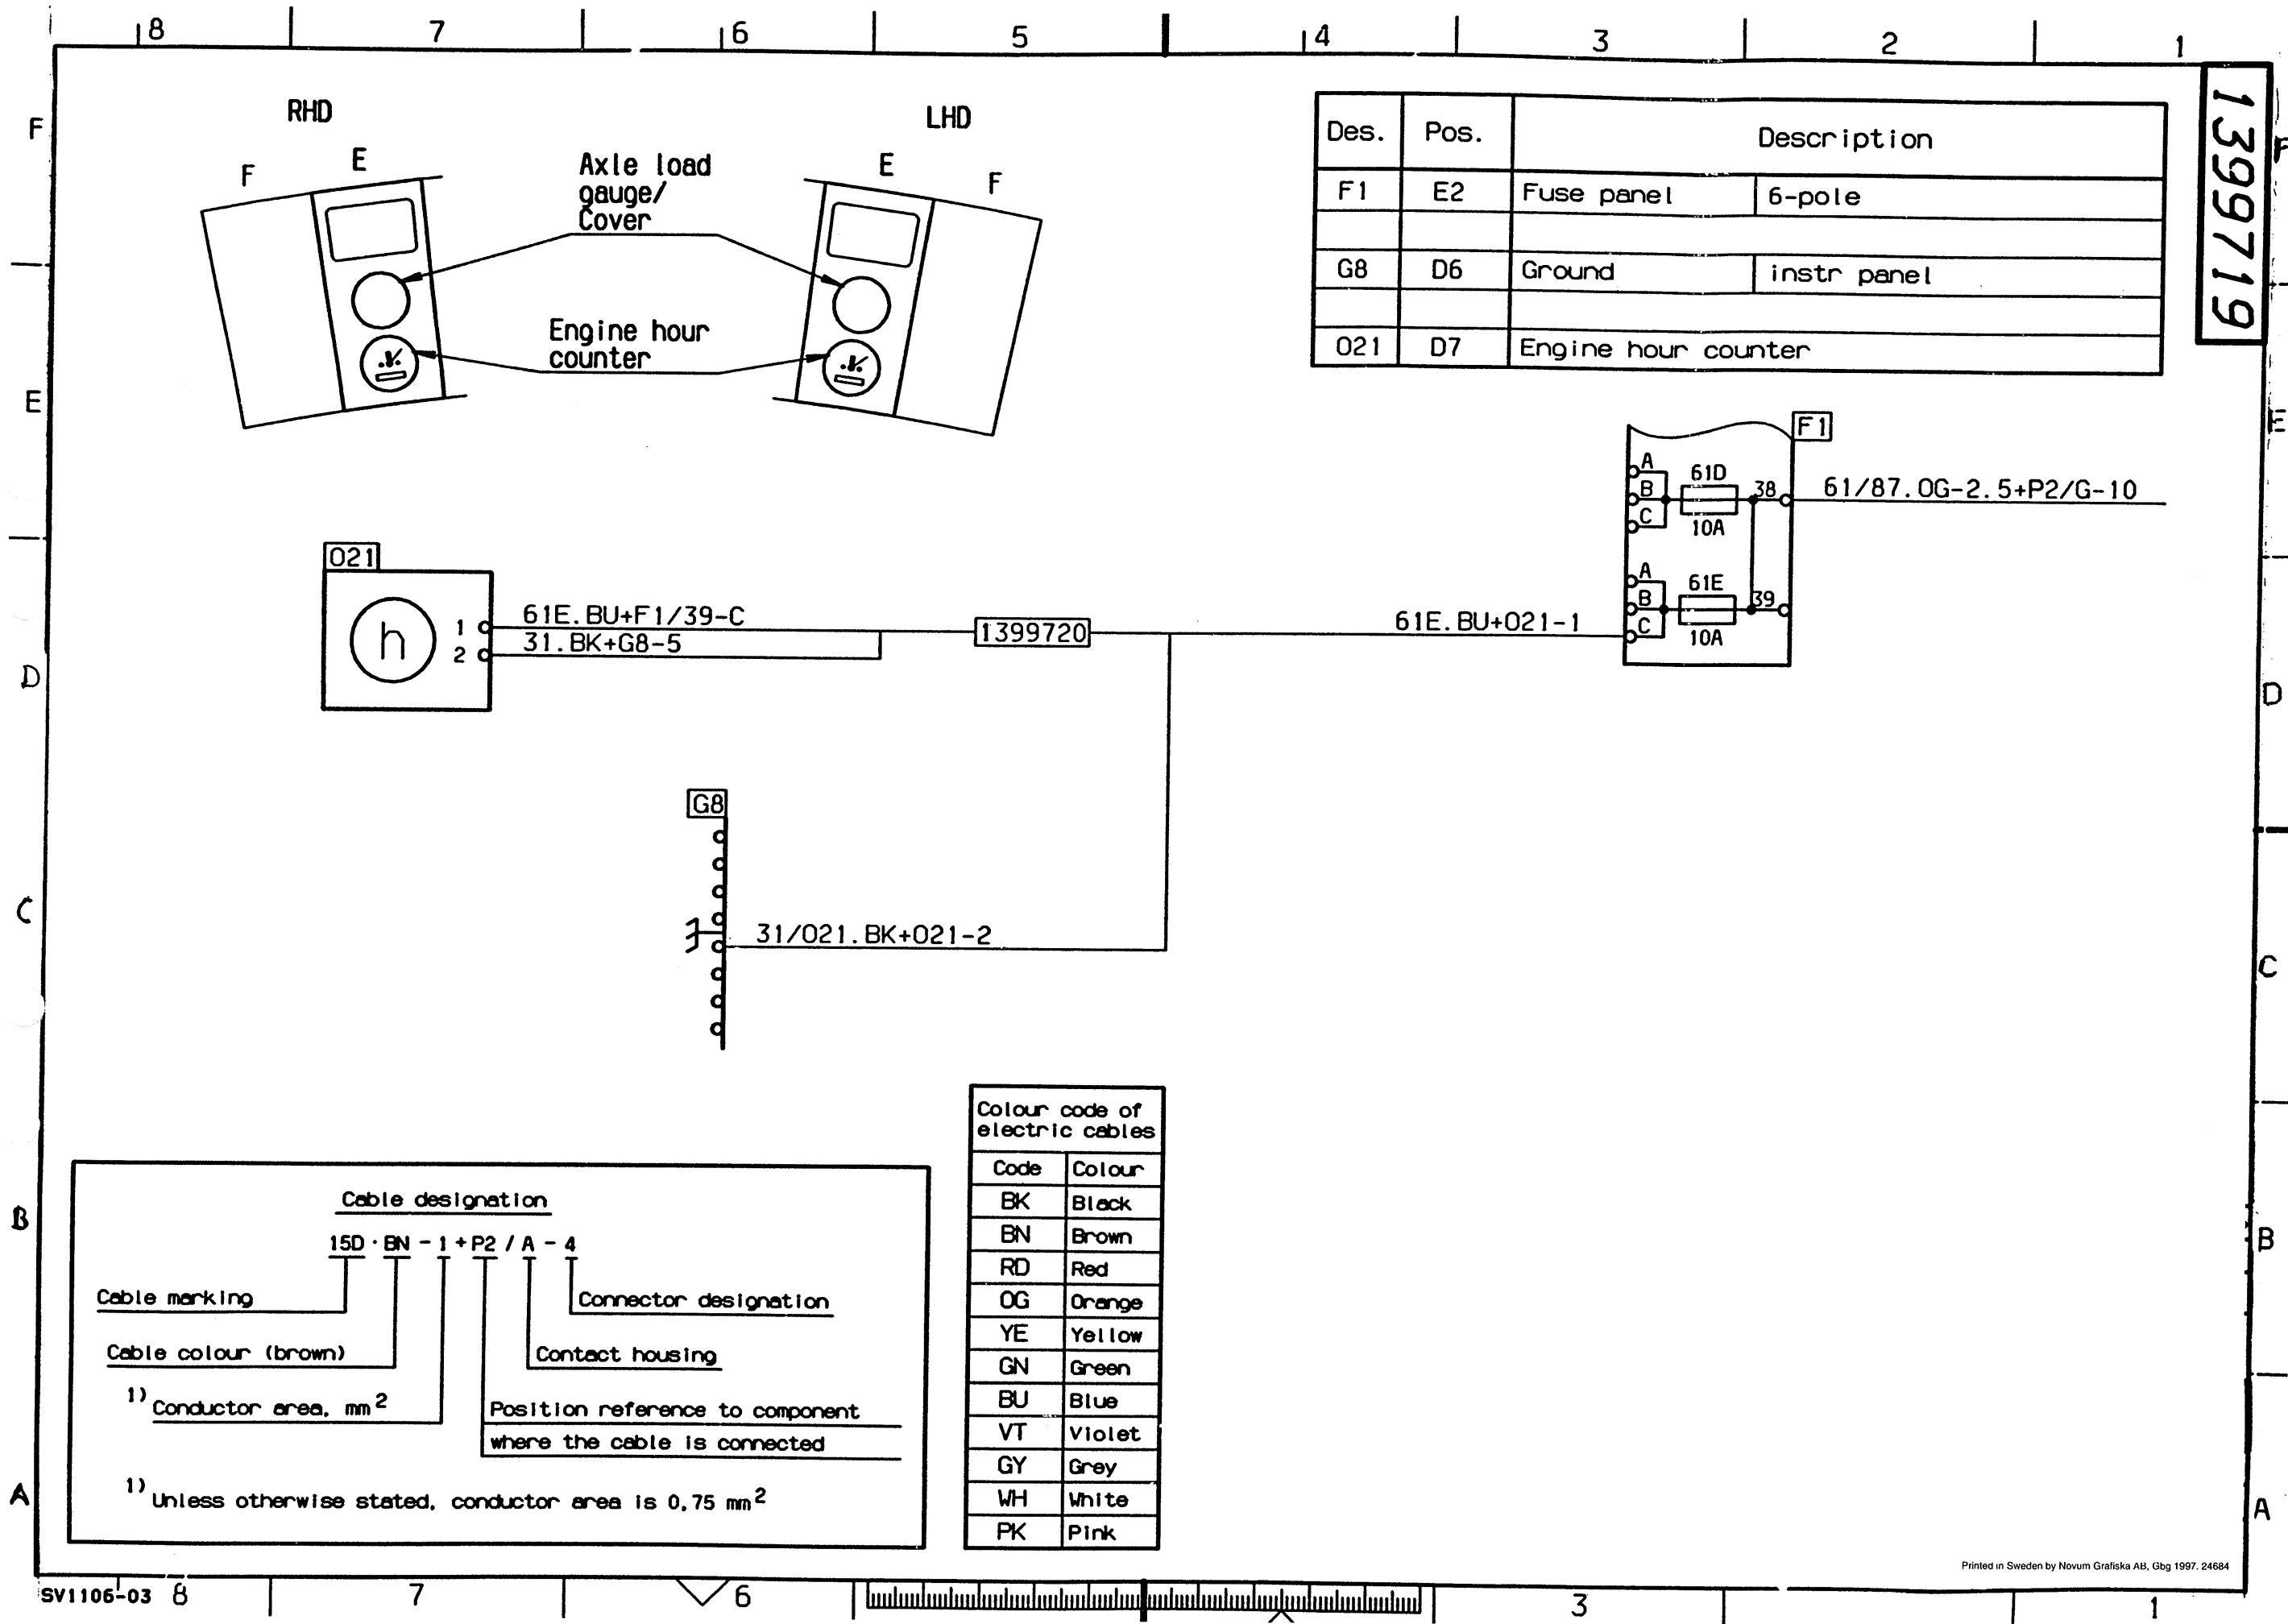

**SCANIA**

**16:14-02**

Edition 1

**Motortimräknare**

**Engine hour counter**

**Betriebsstundenzähler, Motor**

**Motorurenteller**

**Compteur horaire moteur**

**Cuentahoras del motor**

**Contaore del motore**

**Moottorin tuntilaskuri**

Des.	Pos.	Description	
F1	E2	Fuse panel	6-pole
G8	D6	Ground	instr panel
021	D7	Engine hour counter	

1399719

Colour code of electric cables	
Code	Colour
BK	Black
BN	Brown
RD	Red
OG	Orange
YE	Yellow
GN	Green
BU	Blue
VT	Violet
GY	Grey
WH	White
PK	Pink