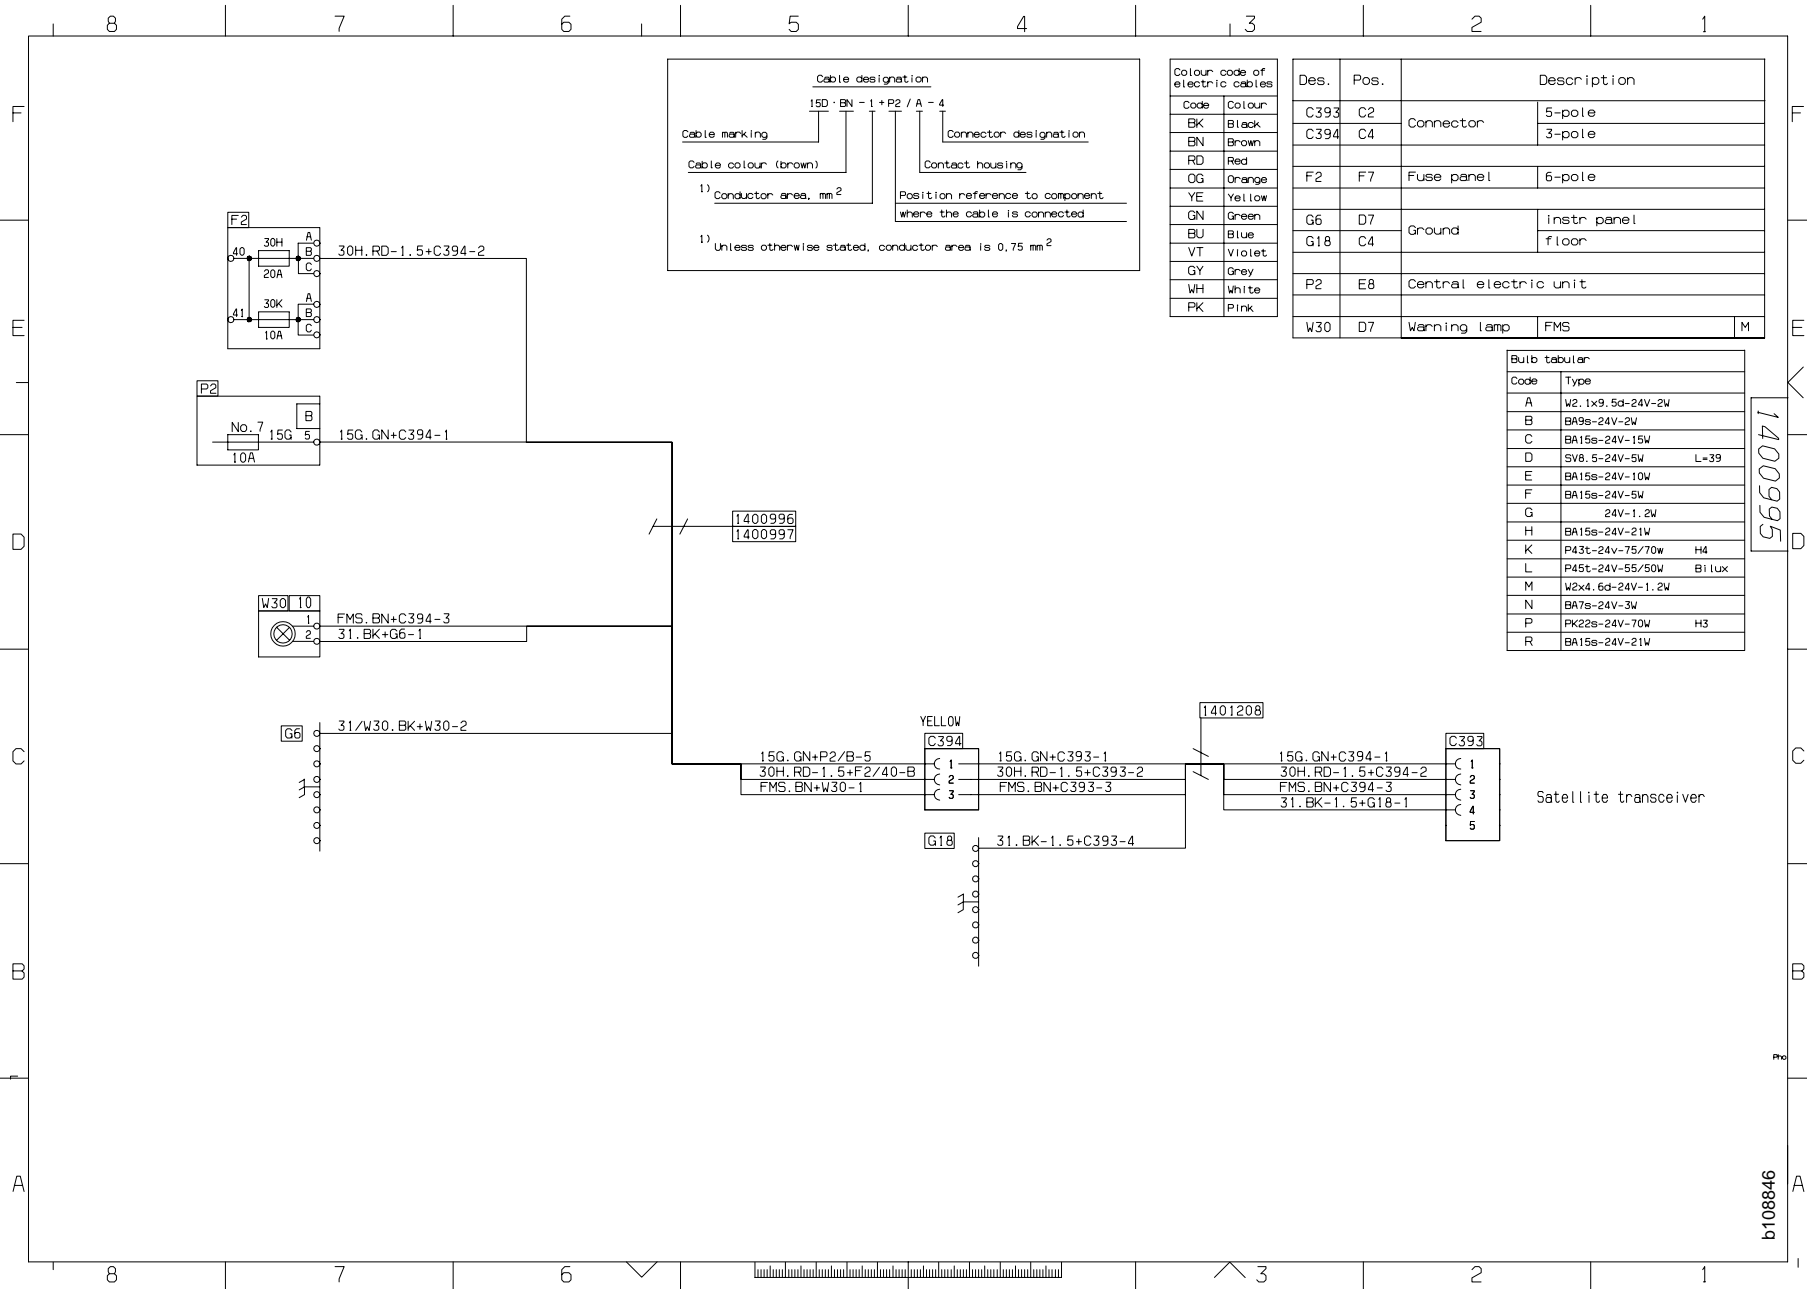

FMS, Antenne de communication para satellite

FMS, antenna satellitare

FMS, Satelliitiantenni

Antena de satélite FMS

Förbindningschema
Wiring diagram
Verbindungsplan
Bedradingsschema
Diagrama de conexiones
Schéma de réalisation
Diagrama conessioni
Kytkentäkaavio

Cable designation
 Cable marking: 15D · BN - 1 + P2 / A - 4
 Cable colour (brown) | Connector designation
 1) Conductor area, mm² | Position reference to component where the cable is connected
 1) Unless otherwise stated, conductor area is 0.75 mm²

Code	Colour
BK	Black
BN	Brown
RD	Red
OG	Orange
YE	Yellow
GN	Green
BU	Blue
VT	Violet
GY	Grey
WH	White
PK	Pink

Des.	Pos.	Description	
C393	C2	Connector	5-pole
C394	C4		3-pole
F2	F7	Fuse panel	6-pole
G6	D7	Ground	Instr panel
G18	C4		floor
P2	E8	Central electric unit	
W30	D7	Warning lamp	FMS M

Bulb tabular		
Code	Type	
A	W2	1x9.5d-24V-2W
B	BA9s	-24V-2W
C	BA15s	-24V-15W
D	Sv8	5-24V-5W L-39
E	BA15s	-24V-10W
F	BA15s	-24V-5W
G		24V-1.2W
H	BA15s	-24V-21W
K	P43t	-24V-75/70W H4
L	P45t	-24V-55/50W B1Lux
M	W2x4	6d-24V-1.2W
N	BA7s	-24V-3W
P	PK22s	-24V-70W H3
R	BA15s	-24V-21W