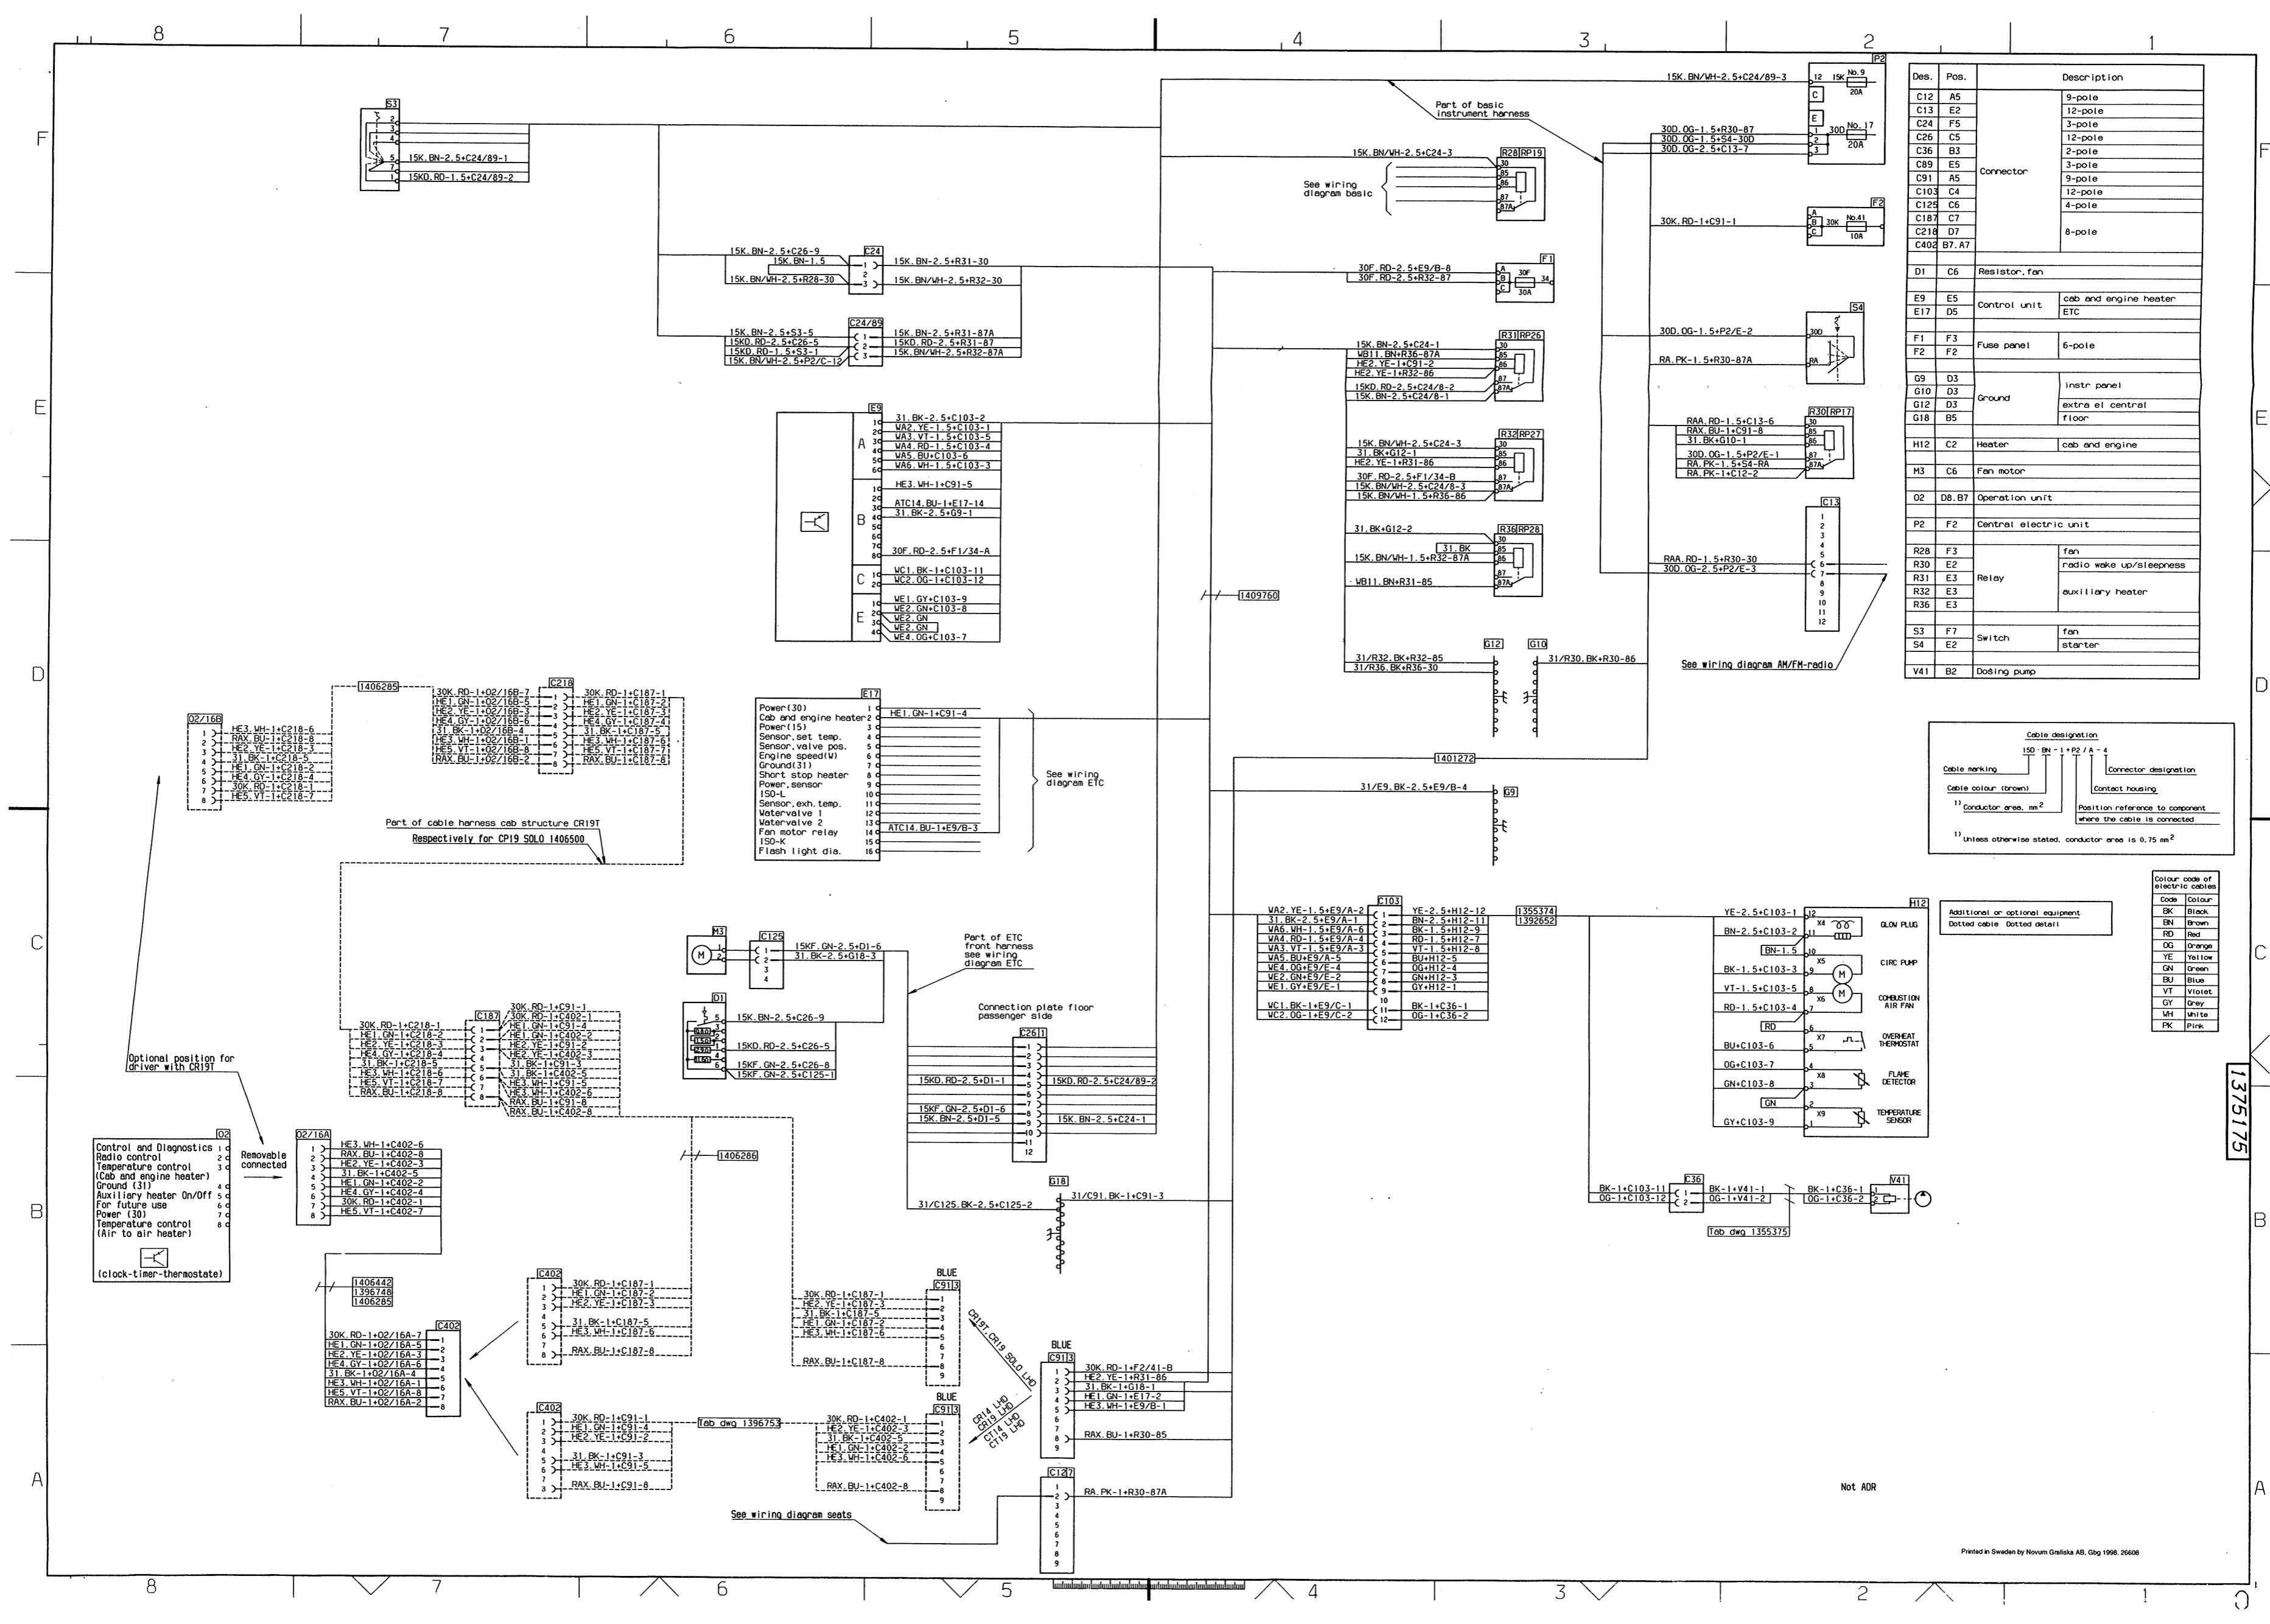

Riscaldatore supplementare Webasto 80

Lisälämmitin Webasto 80

Fr.o.m. ch nr

SSS 1229 254

SNL 4374 722

SAN 9023 073

Des.	Pos.	Description
C12	A5	9-pole
C13	E2	12-pole
C24	F5	3-pole
C25	C5	12-pole
C36	B3	2-pole
C39	E5	3-pole
C91	A5	Connector
C103	C4	12-pole
C125	C6	9-pole
C187	C7	12-pole
C218	D7	4-pole
C402	B7, A7	8-pole
D1	C6	Resistor, fan
E9	E5	Control unit
E17	D5	cab and engine heater ETC
F1	F3	Fuse panel
F2	F2	6-pole
G9	D3	instr panel
G10	D3	Ground
G12	D3	extra el central
G18	B5	Floor
H12	C2	Heater
H3	C6	Fan motor
O2	D8, B7	Operation unit
P2	F2	Central electric unit
R28	F3	fan
R30	E2	radio wake up/sleepness
R31	E3	Relay
R32	E3	auxiliary heater
R36	E3	
S3	F7	fan
S4	E2	Switch
V41	B2	Dosing pump

Code	Colour
BK	Black
BN	Brown
RD	Red
OG	Orange
YE	Yellow
GN	Green
BU	Blue
VT	Violet
GY	Grey
WH	White
PK	Pink

Additional or optional equipment
Dotted cable Dotted detail

Not ADR

1375175

cardiagn.com