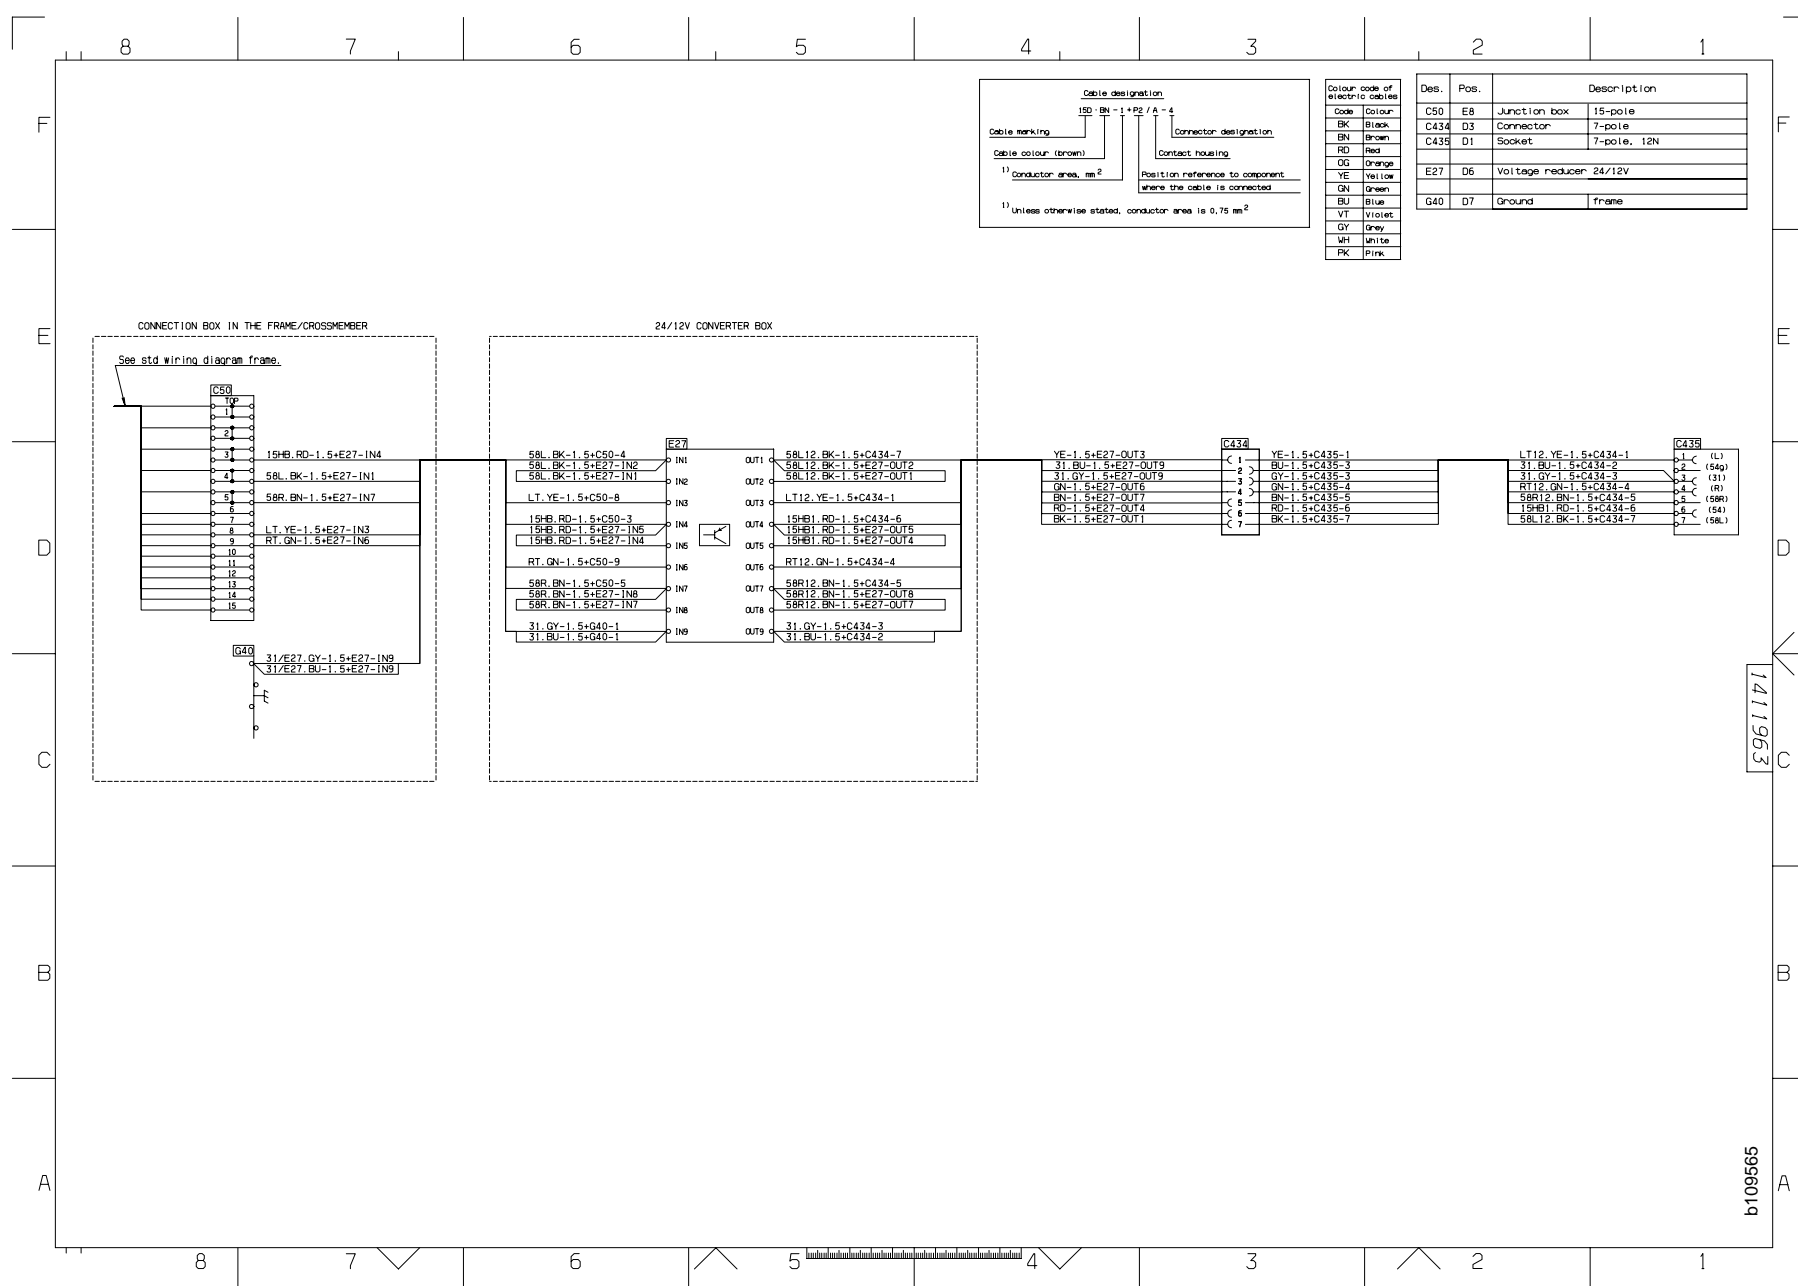

SCANIA

16:14-40

Utgåva/Issue/Ausgabe/Utgave/Edición/Edition/Edizione/Painos 1

Spänningsdelare för släp

Voltage divider for trailer

Spannungsteiler für anhängen

Spanningsdeler voor volgwagen

Distribuidor de tensión para el remolque

Répartiteur de tension pour remorque

Ripartitore de tensione

Perävaunun jännitteenjakaja

Divisor de tensão para o reboque

Förbindningschema
Wiring diagram
Verbindungsplan
Bedradingsschema
Esquema de conexiones
Schéma de réalisation
Schema delle connessioni
Kytentäkaavio
Diagrama (esquema) eléctrico

Colour code of electric cables

Code	Colour
BK	Black
BN	Brown
RD	Red
OG	Orange
YE	Yellow
GN	Green
BU	Blue
VT	Violet
GY	Grey
WH	White
PK	Pink

Des.	Pos.	Description	
C50	E8	Junction box	15-pole
C434	D3	Connector	7-pole
C435	D1	Socket	7-pole, 12N
E27	D6	Voltage reducer	24/12V
G40	D7	Ground	frame