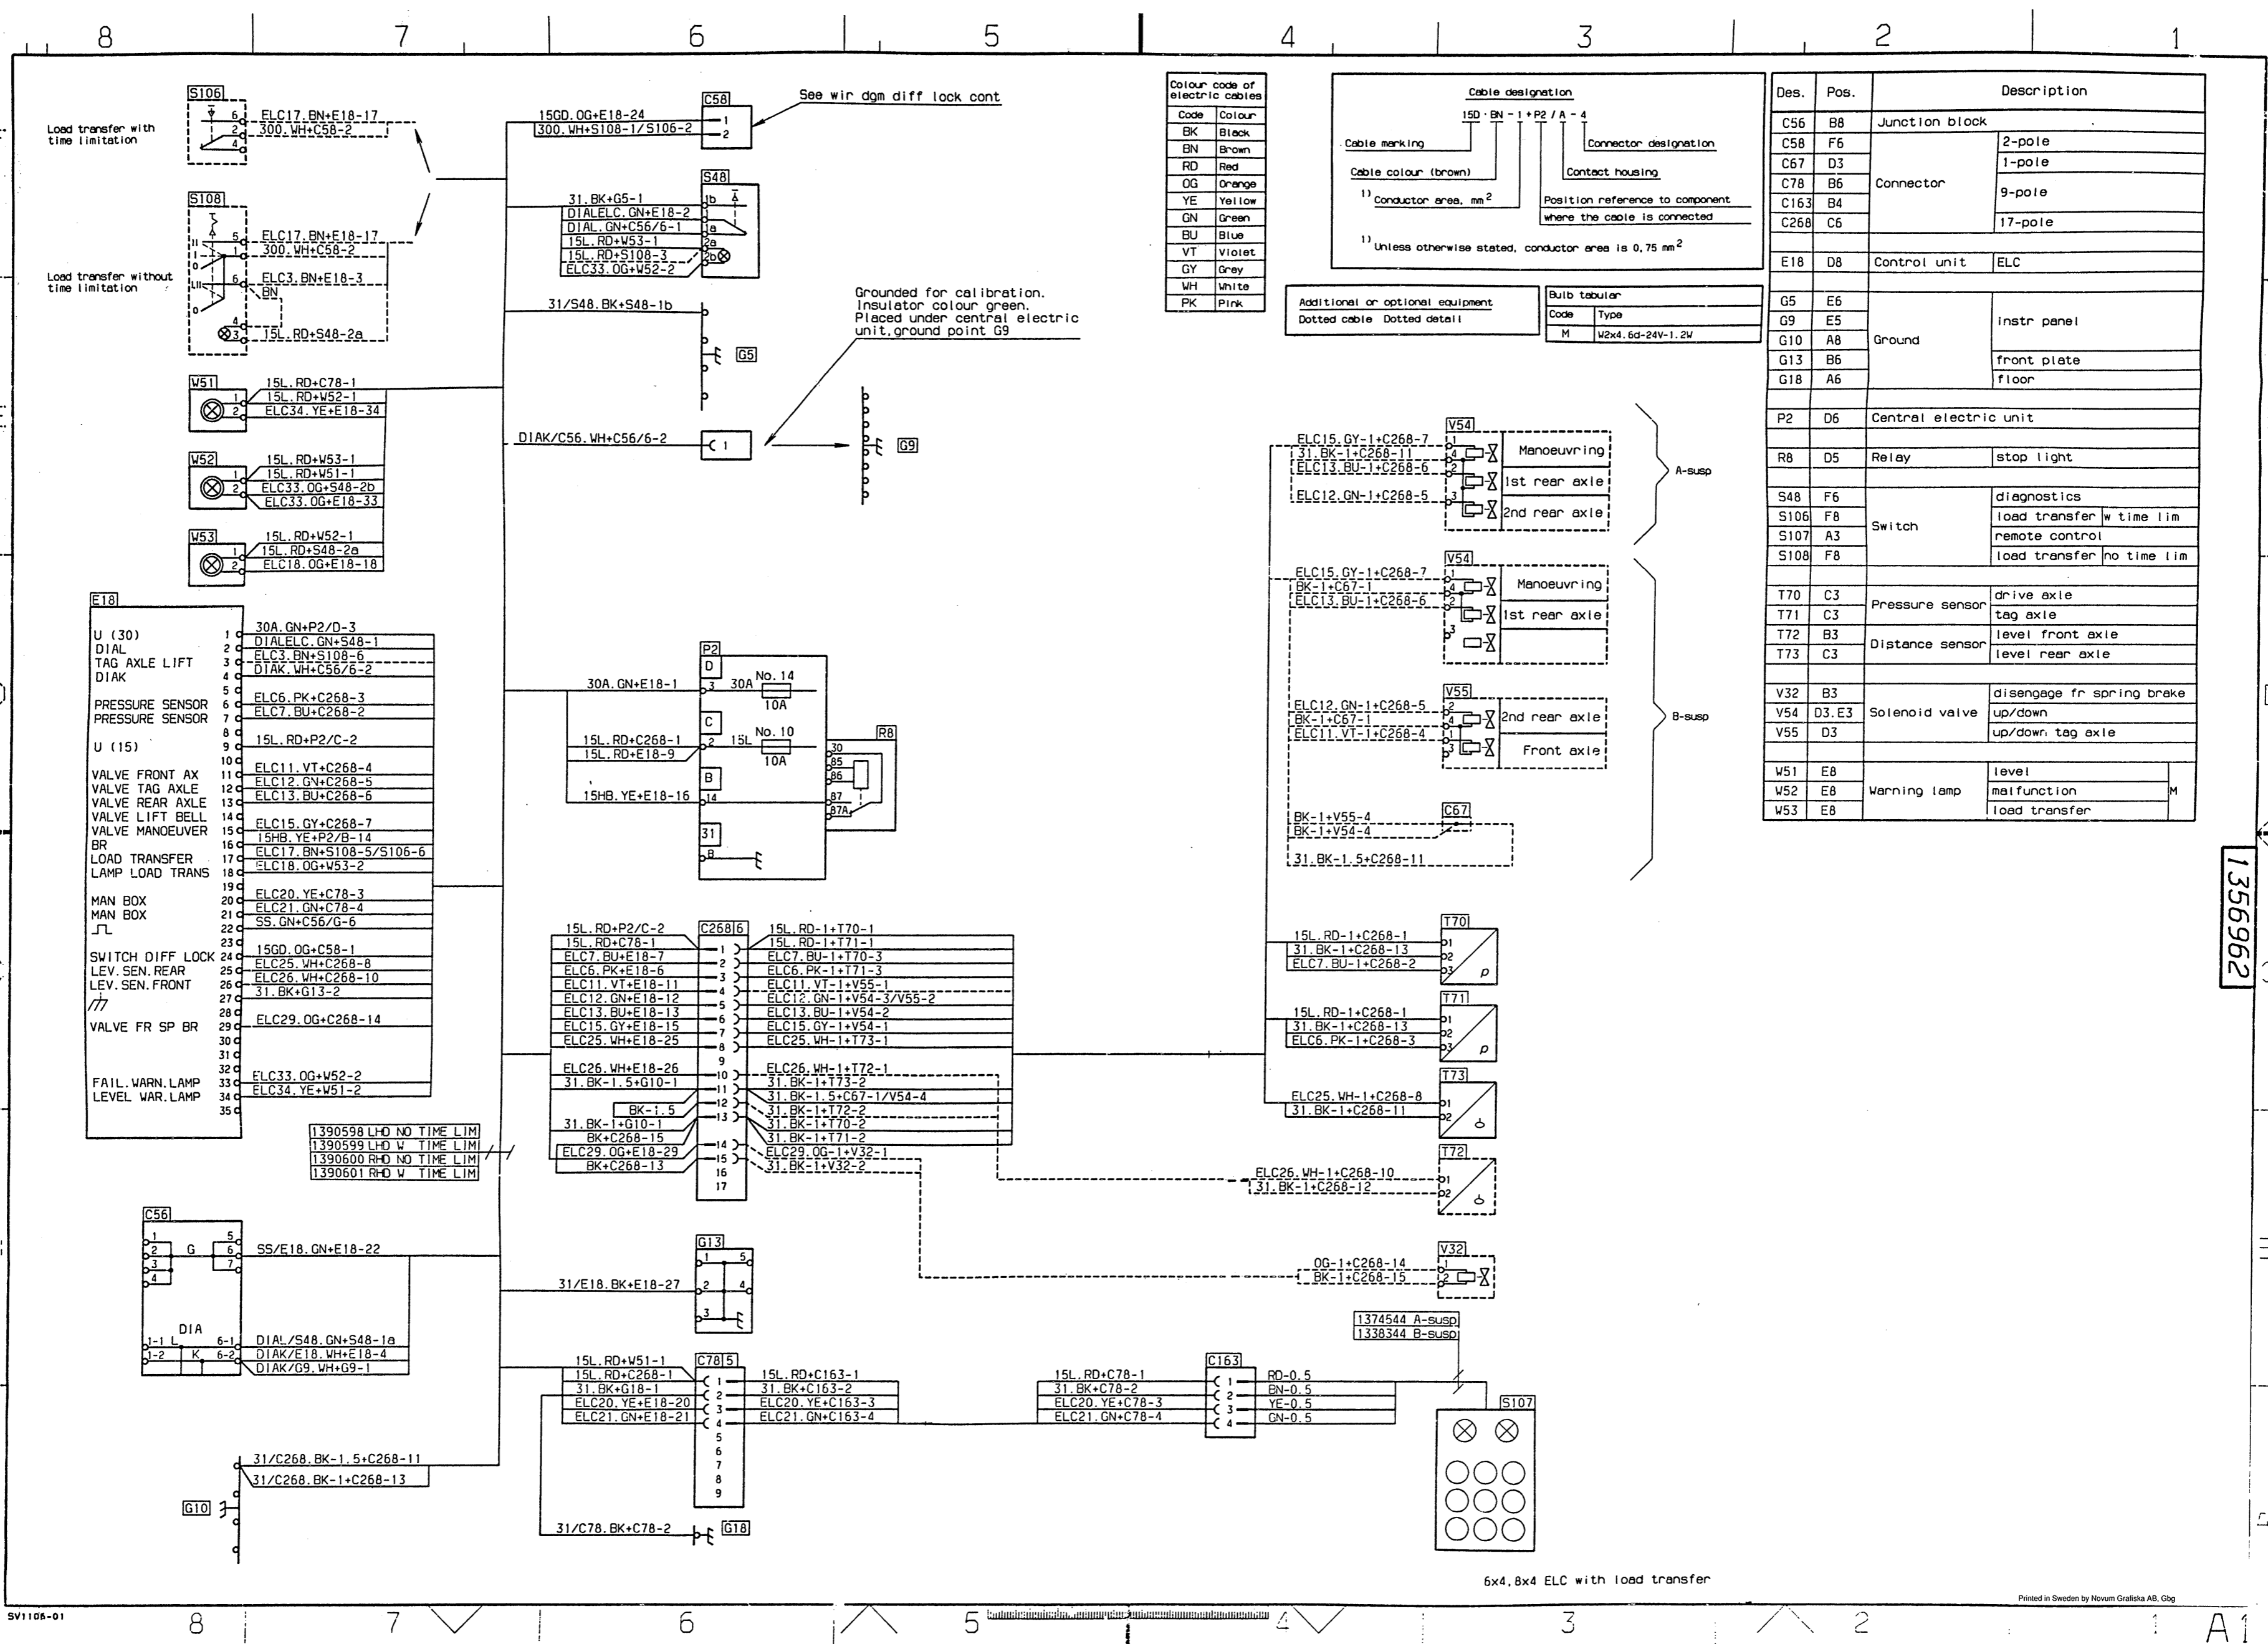

16:14-45

Edition 1

Luftfjädring - elektroniskt styrd (ELC)
6x4 och 8x4 med lastöverföring

Air suspension, electronically controlled (ELC)
6x4 and 8x4 with load transfer

Luftfederung - elektronisch gesteuert (ELC)
6x4 und 8x4 mit Lastübertragung

Luchtvering - elektronisch gestuurd (ELC)
6x4 en 8x4 met lastoverheveling

Suspension - commande électronique (ELC)
6x4 et 8x4 par report de charge

Suspensión neumática - mando electrónico (ELC)
6x4 y 8x4 con transferencia de la carga

Suspensão pneumática controlada eletronicamente (ELC)
6x4 e 8x4 com transferência de carga

Sospensione pneumatica a comando elettronico (ELC)
6x4 e 8x4 con trasferimento del carico

Ilmajousitus - elektronisesti ohjattu (ELC)
6x4 sekä 8x4 ja painonsiirtoa

From chassis No. 1 207 526

1356962

cardiagn.com

6x4, 8x4 ELC with load transfer