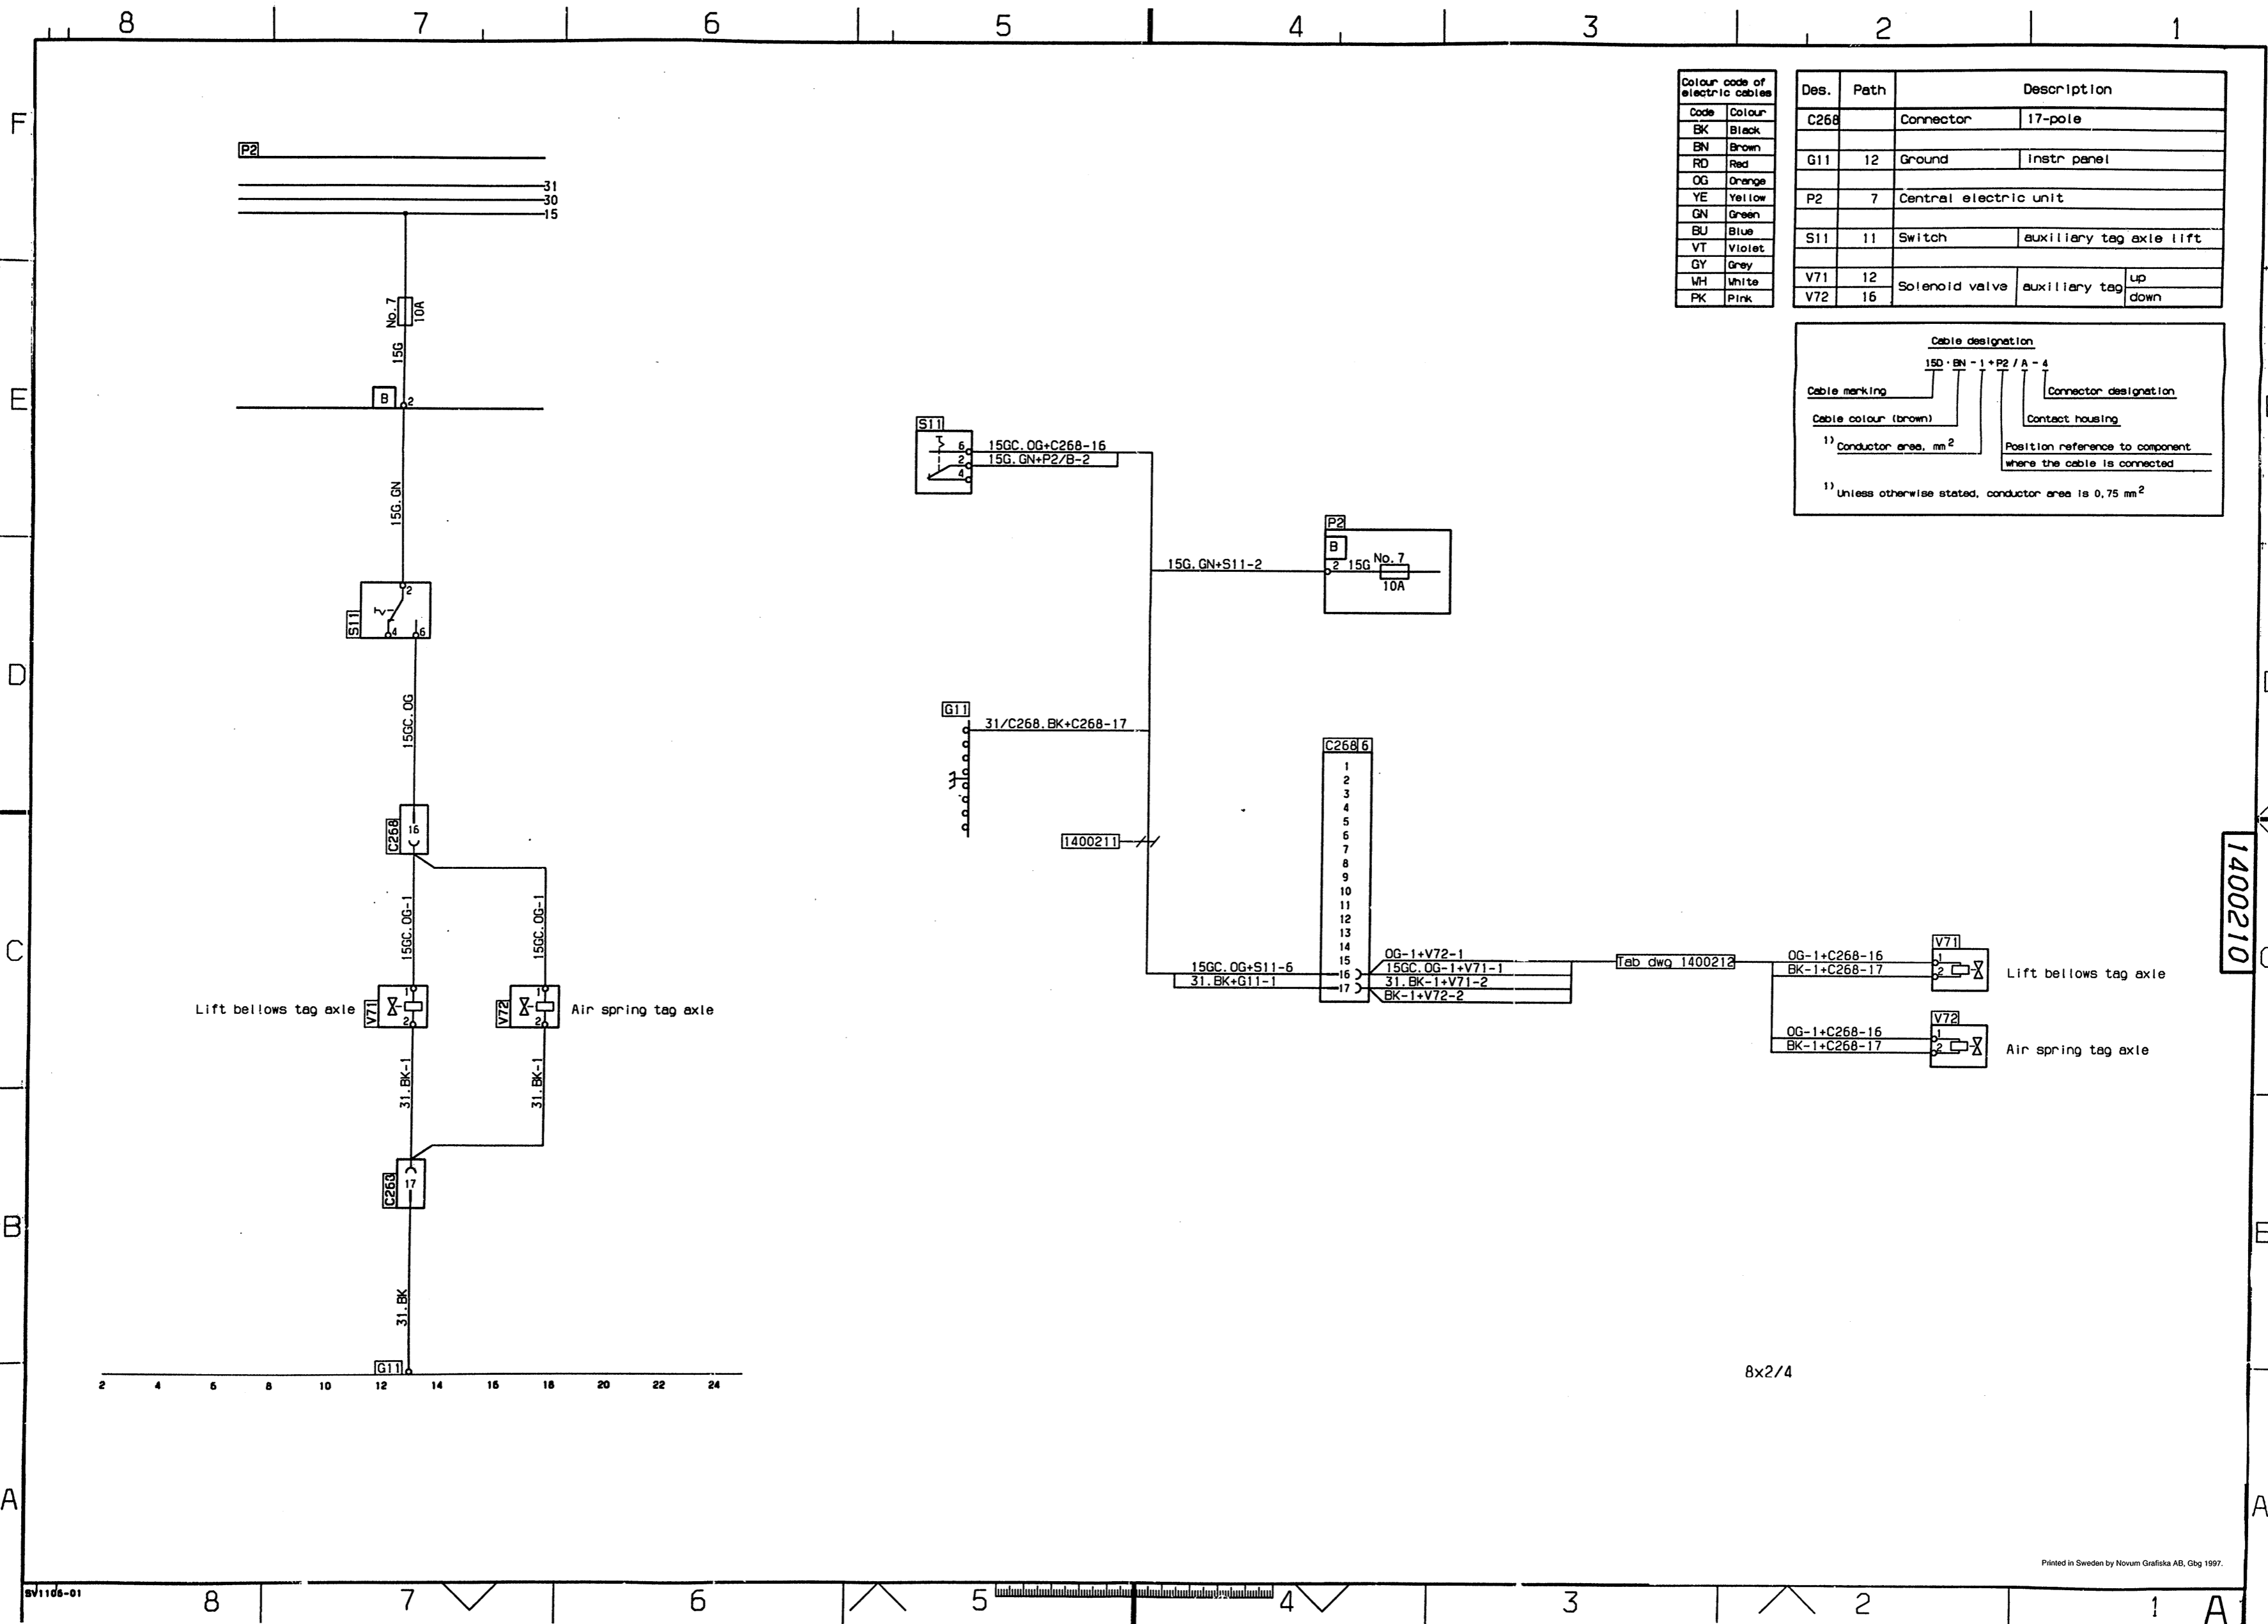

16:24-45

Edition 1

Extra stödaxel

Extra tag axle

Zusätzliche Liftachse

Extra sleepas

Essieu porteur supplémentaire

Eje portador extra

Asse supplementare di sostegno

Ylimääräinen tukiakseli

Oś pomocnicza

Colour code of electric cables	
Code	Colour
BK	Black
BN	Brown
RD	Red
OG	Orange
YE	Yellow
GN	Green
BU	Blue
VT	Violet
GY	Grey
WH	White
PK	Pink

Des.	Path	Description
C268		Connector 17-pole
G11	12	Ground Instr panel
P2	7	Central electric unit
S11	11	Switch auxiliary tag axle lift
V71	12	Solenoid valve auxiliary tag up
V72	16	Solenoid valve auxiliary tag down

1400210

8x2/4