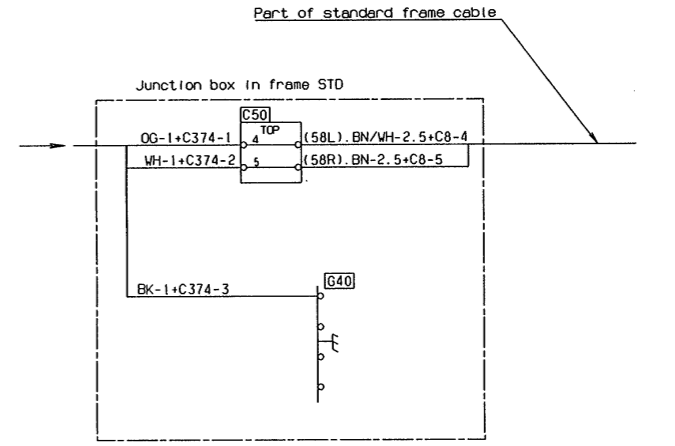

Luci delimitazione laterale

Sivumerkkivalot

Luz demarcadora lateral

Des.	Sheet	Pos.	Description
C50	1.2	C2.F2	Junction box 15-pole
C170	1	A5.E8	2-pole
C171	1	A5.O6	
C172	1	F7.E6	
C173	1	A7.E6	
C174	1	A7.D8	3-pole
C374	1	B6.C7	
C409	1	A8.B8	2-pole
C406	1	A4.B4	
C407	2	F8.C8	
C408	2	F4.B4	
C409	1	A8.B8	Mould junction
C410	1	A4.B4	
C411	1	B7.A7	Frame
C412	1	A4.B5	
G40	1.2	C2.D1	Ground
L67	1.2	A3.O3	Sidelamp light
L68	1.2	A8.O8	
L69	1	A3.C4	
L70	1	A8.C8	
L96	1	A7.D8	
L97	1	A4.B4	
L98	2	F8.B8	
L99	2	F3.B3	

Additional or optional equipment
Dotted cable Dotted detail

Code	Colour
BK	Black
BN	Brown
RD	Red
OG	Orange
YE	Yellow
GN	Green
BU	Blue
VT	Violet
GY	Grey
WH	White
PK	Pink

1377290

110416