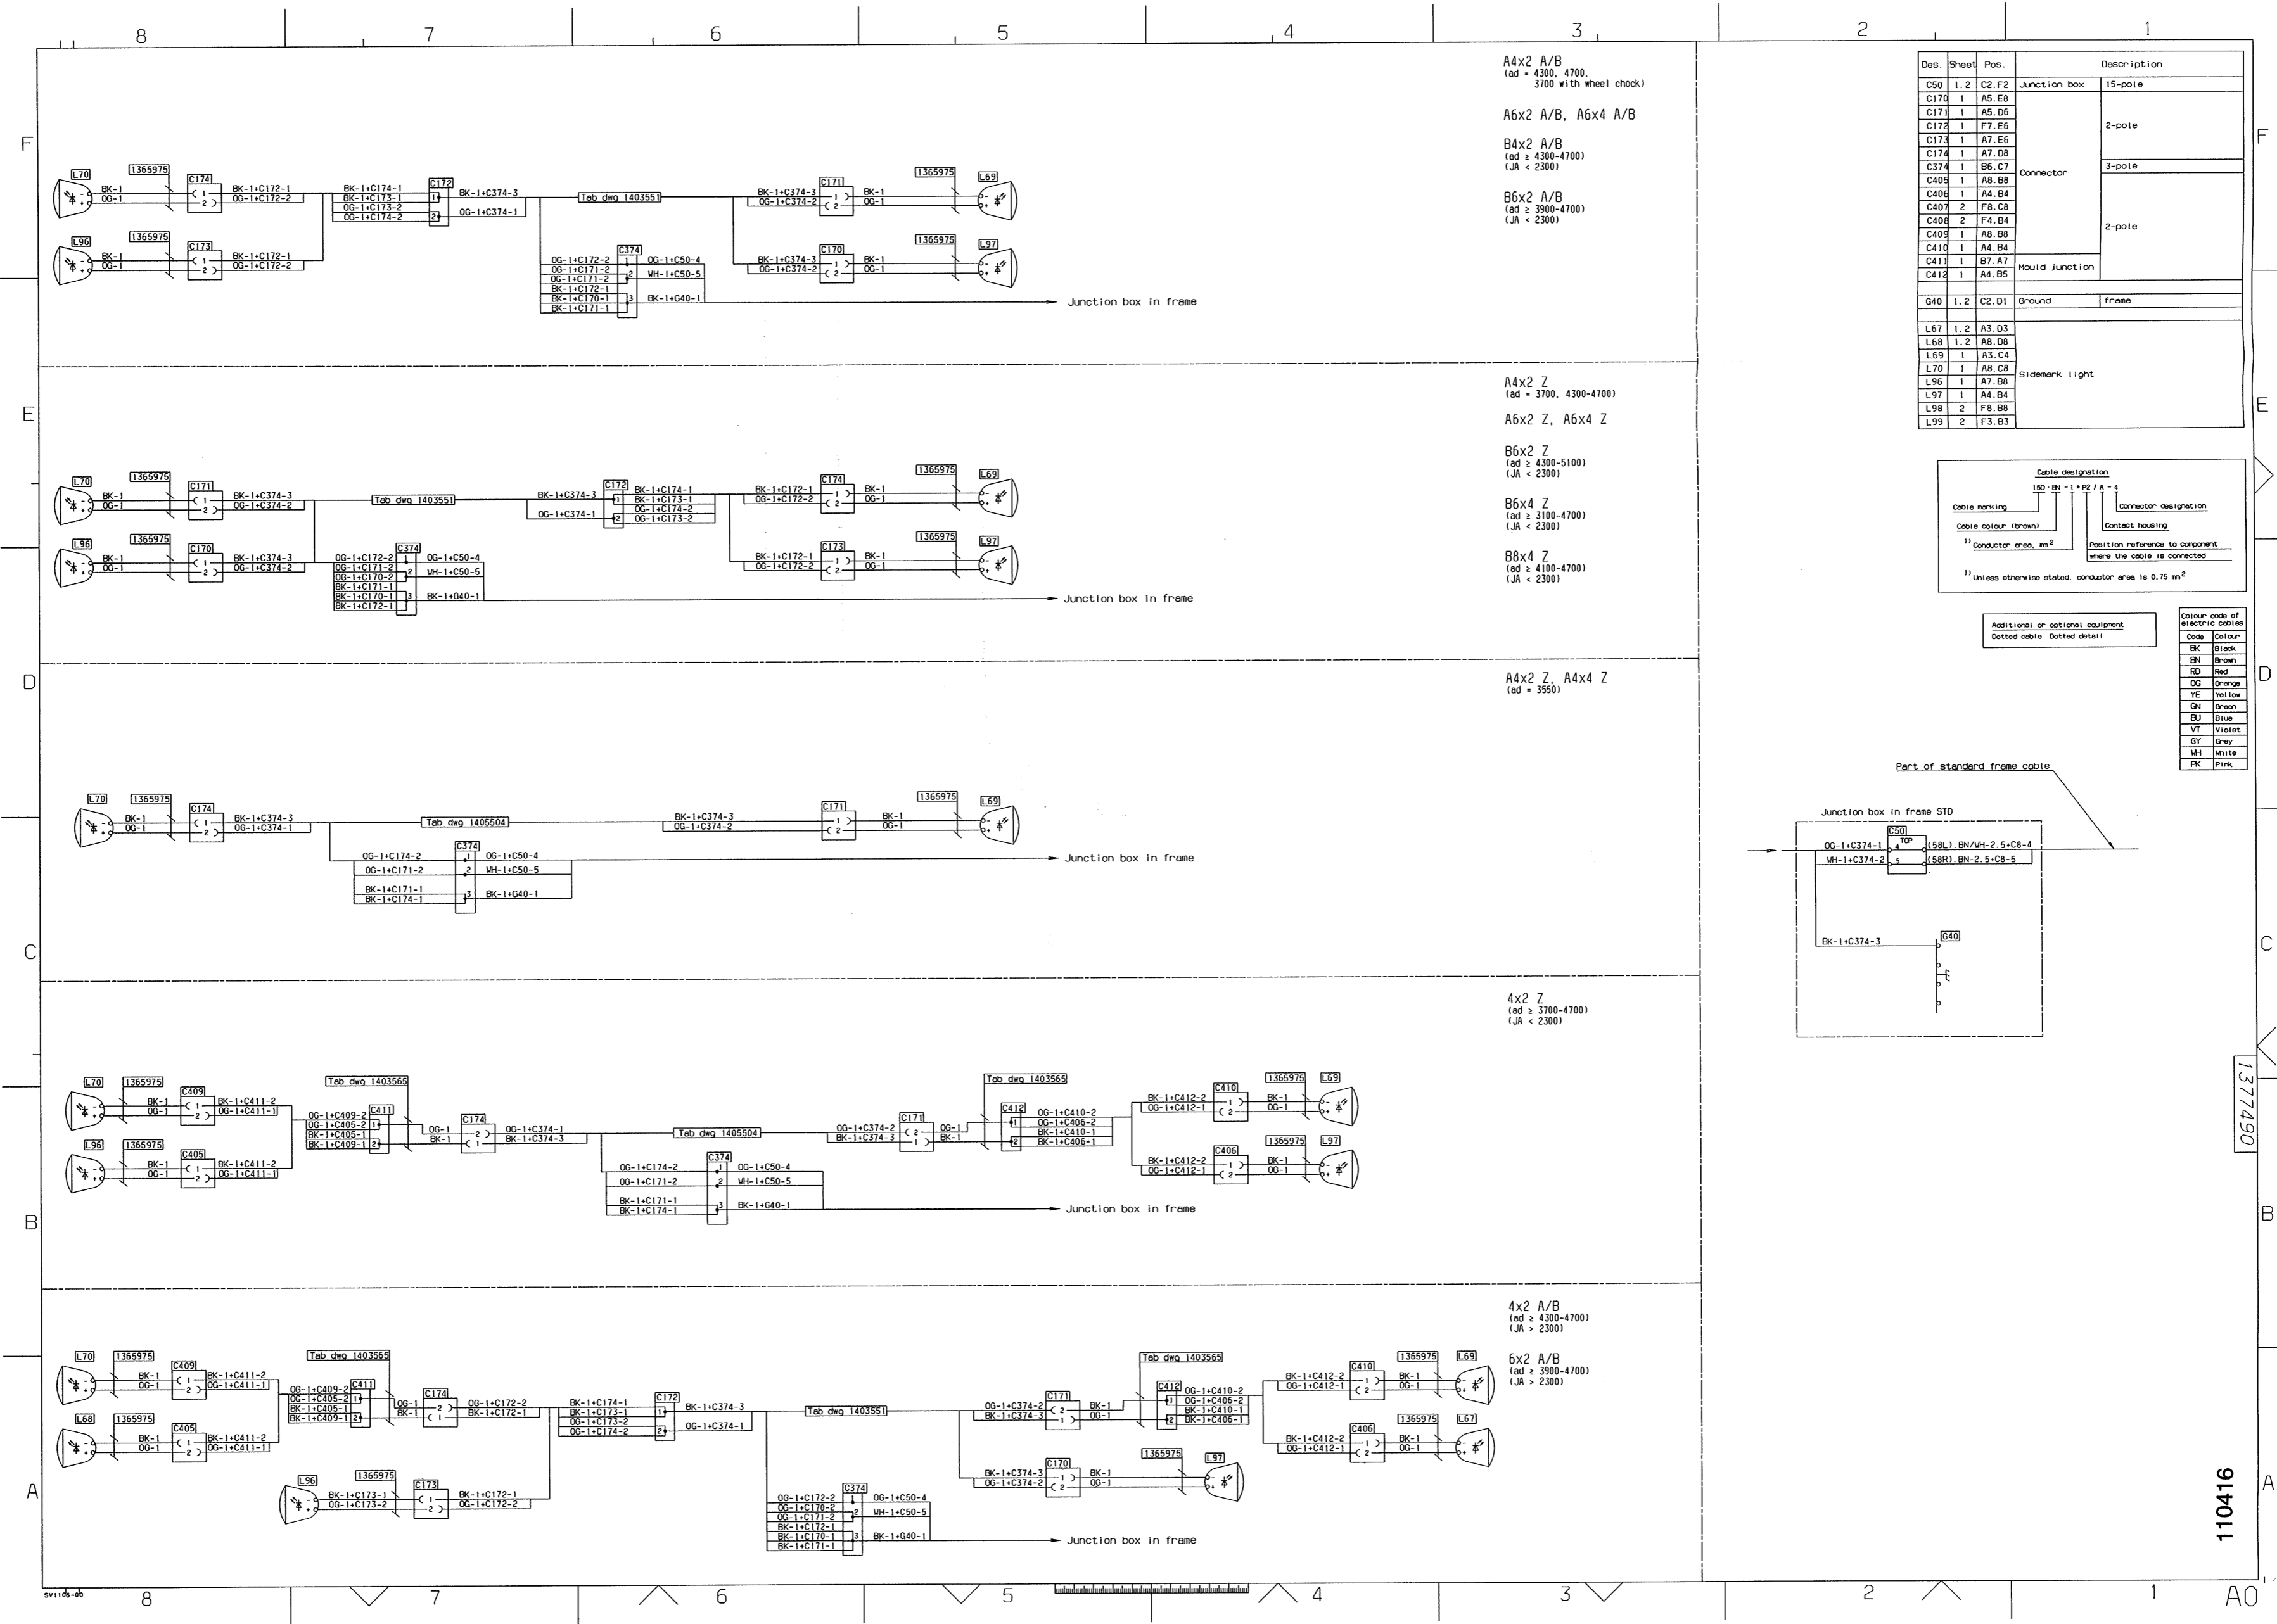

16:24-46/1

Edition 1

Sidomarkeringsljus

Side marker lights

Seitenlicht

Markeerverlichting zijkant

Feux latéraux de gabarit

Luces de marcación lateral

Luci delimitazione laterale

Sivumerkkivalot

Luz demarcadora lateral

| Des. | Sheet | Pos. | Description |
|------|-------|-------|----------------------|
| C50 | 1.2 | C2.F2 | Junction box 15-pole |
| C170 | 1 | A5.E8 | 2-pole |
| C171 | 1 | A5.O6 | |
| C172 | 1 | F7.E6 | |
| C173 | 1 | A7.E6 | |
| C174 | 1 | A7.D8 | 3-pole |
| C374 | 1 | B6.C7 | |
| C409 | 1 | A8.B8 | 2-pole |
| C406 | 1 | A4.B4 | |
| C407 | 2 | F8.C8 | |
| C408 | 2 | F4.B4 | |
| C409 | 1 | A8.B8 | Mould junction |
| C410 | 1 | A4.B4 | |
| C411 | 1 | B7.A7 | Frame |
| C412 | 1 | A4.B5 | |
| G40 | 1.2 | C2.D1 | Ground |
| L67 | 1.2 | A3.O3 | Sidemark light |
| L68 | 1.2 | A8.O8 | |
| L69 | 1 | A3.C4 | |
| L70 | 1 | A8.C8 | |
| L96 | 1 | A7.D8 | |
| L97 | 1 | A4.B4 | |
| L98 | 2 | F8.B8 | |
| L99 | 2 | F3.B3 | |

Additional or optional equipment
Dotted cable Dotted detail

| Code | Colour |
|------|--------|
| BK | Black |
| BN | Brown |
| RD | Red |
| OG | Orange |
| YE | Yellow |
| GN | Green |
| BU | Blue |
| VI | Violet |
| GY | Grey |
| WH | White |
| PK | Pink |