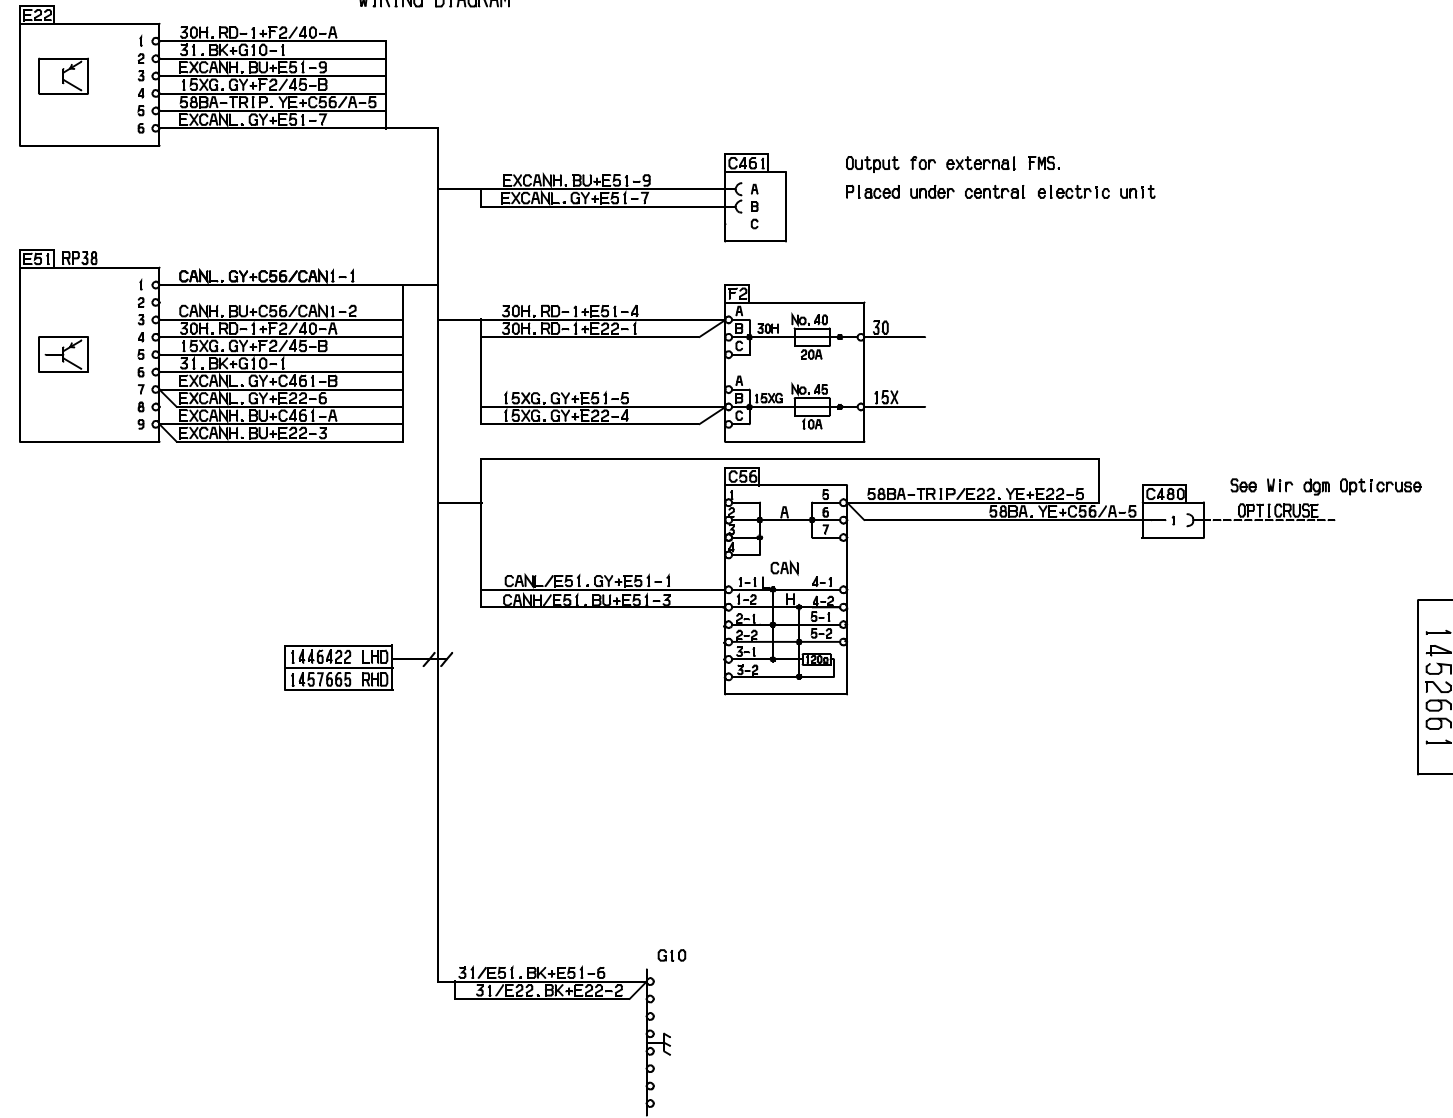

**SCANIA**

**16:24-47**

Edition 1

**Färddator, FMS**

**Trip computer, FMS**

**Bordcomputer, FMS**

**Tripcomputer, FMS**

**Ordinateur de bord, FMS**

**Ordenador de a bordo, FMS**

**Computer di bordo, FMS**

**Ajotietokone, FMS**

**Komputer pokładowy, FMS**

**Computador de bordo, FMS**

**Kretsschema/Förbindningschema, Circuit diagram/Wiring diagram,  
Schaltplan/Verbindungsplan, Circuitschema/Elektrisch schema,  
Schéma de circuit/Schéma de câblage, Diagrama de circuitos/Dia-  
grama eléctrico, Schema circuito/Schema elettrico, Piirikaavio/Kytken-  
täkaavio, Schemat obwodu/schemat połączeń, Esquema de circuitos/  
Esquema de conexões**

Des.	Path	Description	
C56	3	Junction block	
C461	16	Connector	3-pole
C480	8		1-pole
E22	21	Trip computer	
E51	13	Control unit	
F2	15	Fuse panel	6-pole
G10	14	Ground	Instr panel

CIRCUIT DIAGRAM

WIRING DIAGRAM

See cir dgm Opticruise  
OPTICRUISE

See Wir dgm Opticruise  
OPTICRUISE

Colour code of electric cables	
Code	Colour
BK	Black
BN	Brown
RD	Red
OG	Orange
YE	Yellow
GN	Green
BU	Blue
VT	Violet
GY	Grey
WH	White
PK	Pink