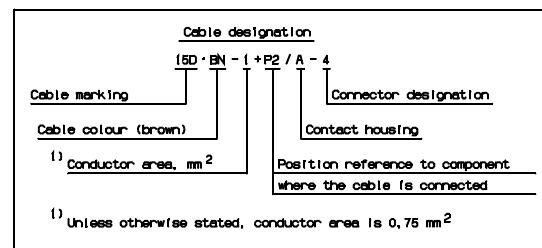

See cir dgm Opticruise  
OPTICRUISE

See Wir dgm Opticruise  
OPTICRUISE

Colour code of electric cables	
Code	Colour
BK	Black
BN	Brown
RD	Red
OG	Orange
YE	Yellow
GN	Green
BU	Blue
VT	Violet
GY	Grey
WH	White
PK	Pink