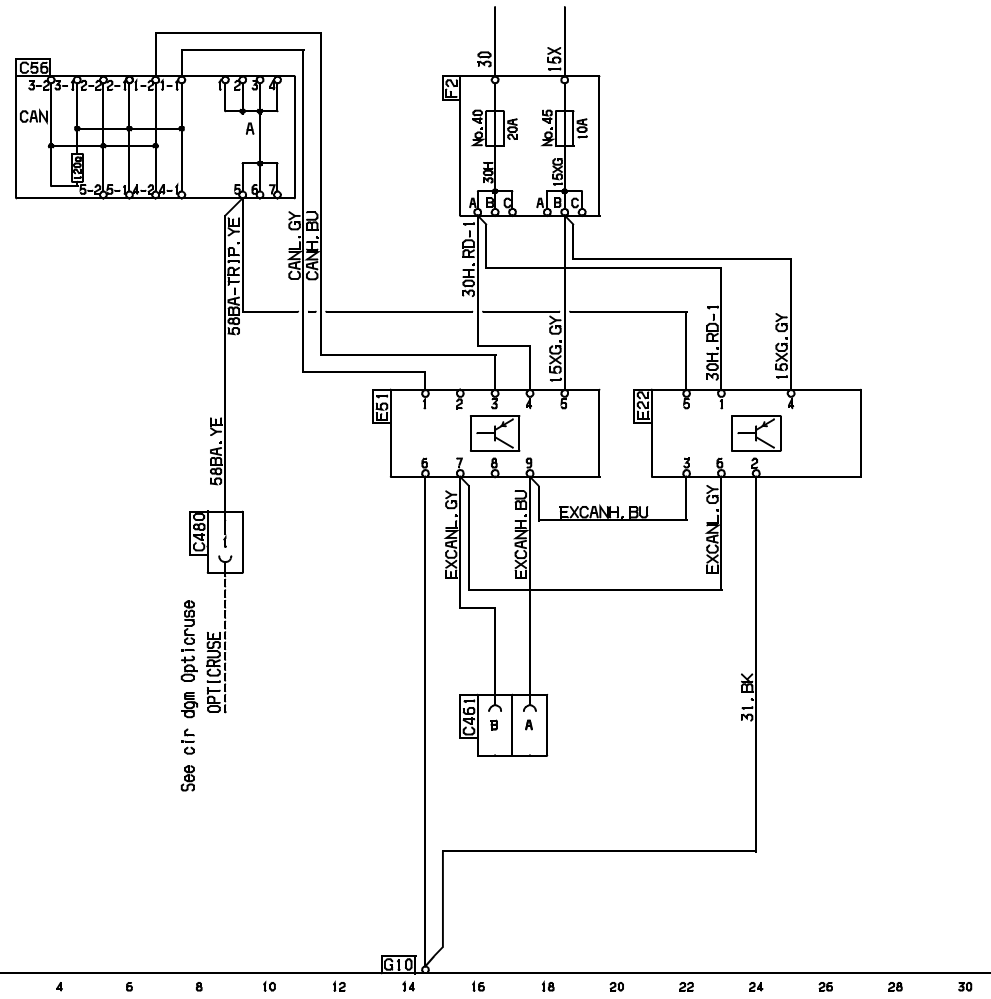

**SCANIA**

**16:24-47**

Edition 1

**Färddator, FMS**

**Trip computer, FMS**

**Bordcomputer, FMS**

**Tripcomputer, FMS**

**Ordinateur de bord, FMS**

**Ordenador de a bordo, FMS**

**Computer di bordo, FMS**

**Ajotietokone, FMS**

**Komputer pokładowy, FMS**

**Computador de bordo, FMS**

**Kretsschema/Förbindningschema, Circuit diagram/Wiring diagram,  
Schaltplan/Verbindungsplan, Circuitschema/Elektrisch schema,  
Schéma de circuit/Schéma de câblage, Diagrama de circuitos/Dia-  
grama eléctrico, Schema circuito/Schema elettrico, Piirikaavio/Kytken-  
täkaavio, Schemat obwodu/schemat połączeń, Esquema de circuitos/  
Esquema de conexões**

Des.	Path	Description	
C56	3	Junction block	
C461	16	Connector	3-pole
C480	8		1-pole
E22	21	Trip computer	
E51	13	Control unit	
F2	15	Fuse panel	6-pole
G10	14	Ground	Instr panel

CIRCUIT DIAGRAM

WIRING DIAGRAM