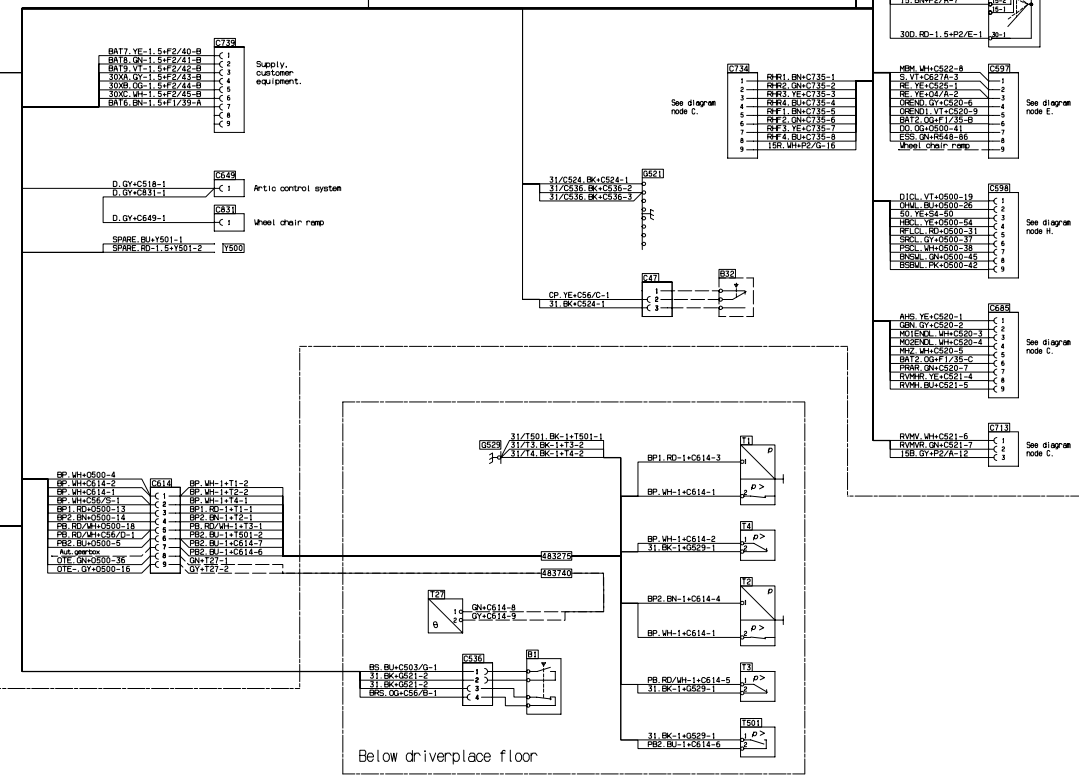

Panel de instrumentos y electricidad en parte delantera

Tableau de bord et électricité de la section avant

Panelli strumenti e elettricità sulla zona anteriore

Kojetaulu ja etuosan sähkö

CN/CL

Electric centre in front

Extra electric center

Roof hatch

Instrument panel

See sheet 2 (B1)

See sheet 2 (F1)

See sheet 3 (B1)

See diagram roof E.

See diagram roof H.

See diagram roof C.