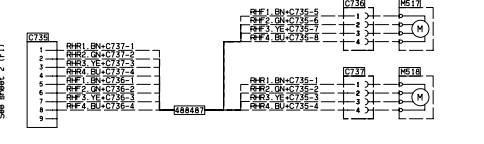

Panel de instrumentos y electricidad en parte delantera

Tableau de bord et électricité de la section avant

Panelli strumenti e elettricità sulla zona anteriore

Kojetaulu ja etuosan sähkö

CN/CL

Electric centre in front

Extra electric center

Roof hatch

Instrument panel

See sheet 2 (B1)

See sheet 2 (F1)

See sheet 3 (B1)

See diagram roof E.

See diagram roof H.