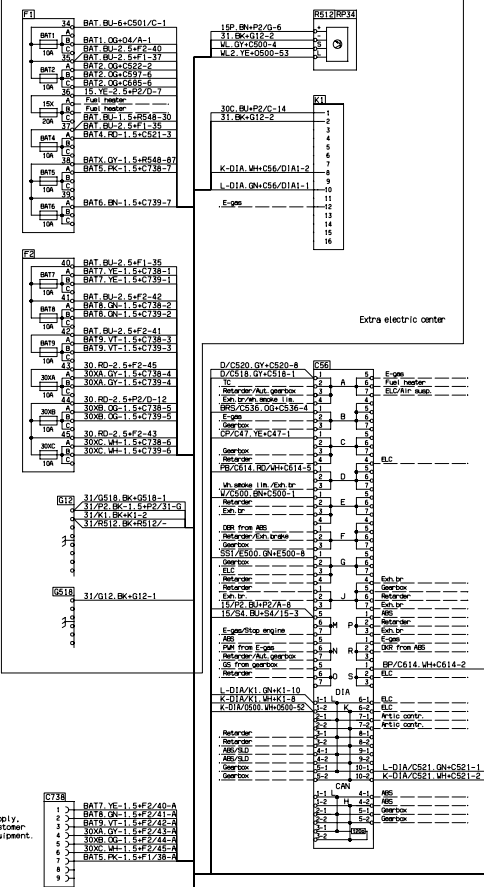

Panel de instrumentos y electricidad en parte delantera

Tableau de bord et électricité de la section avant

Panelli strumenti e elettricità sulla zona anteriore

Kojetaulu ja etuosan sähkö

CN/CL

Electric centre in front

Extra electric center

Roof hatch

Instrument panel

See sheet 2 (B1)

See sheet 2 (F1)

See sheet 3 (B1)

See diagram roof E.

See diagram roof H.