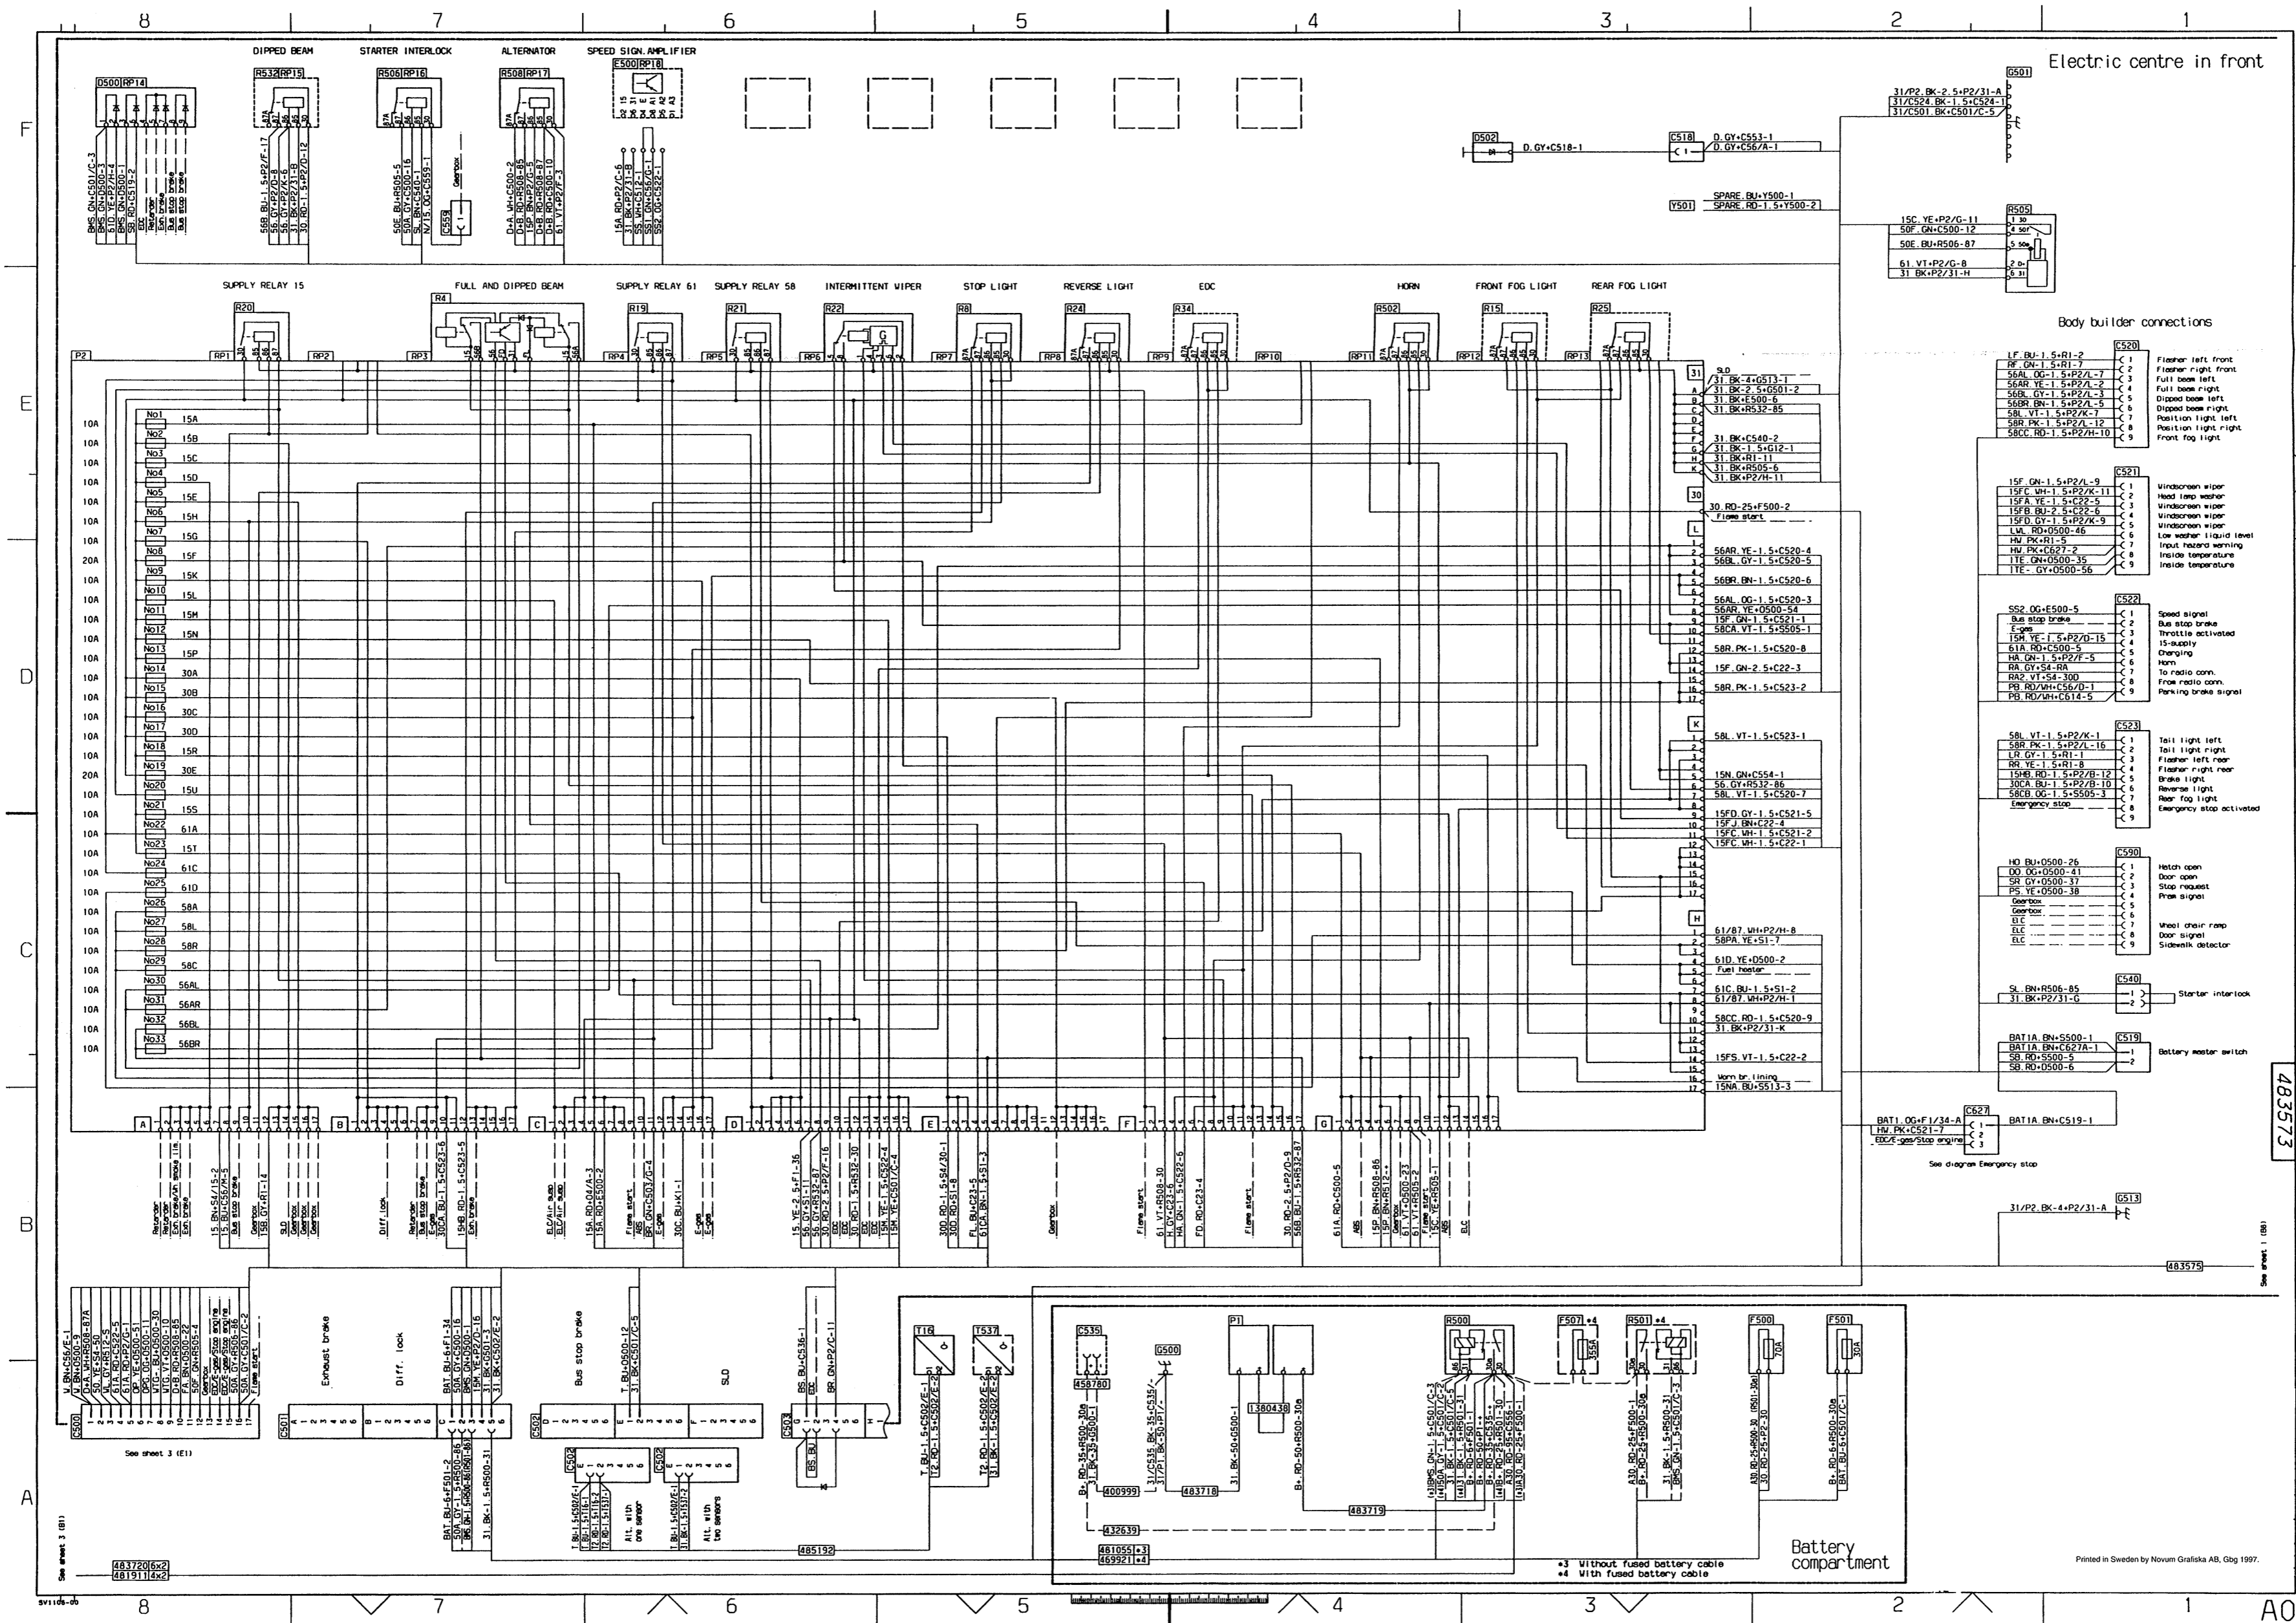

cardiagn.com

48373

A0

sv1106-06