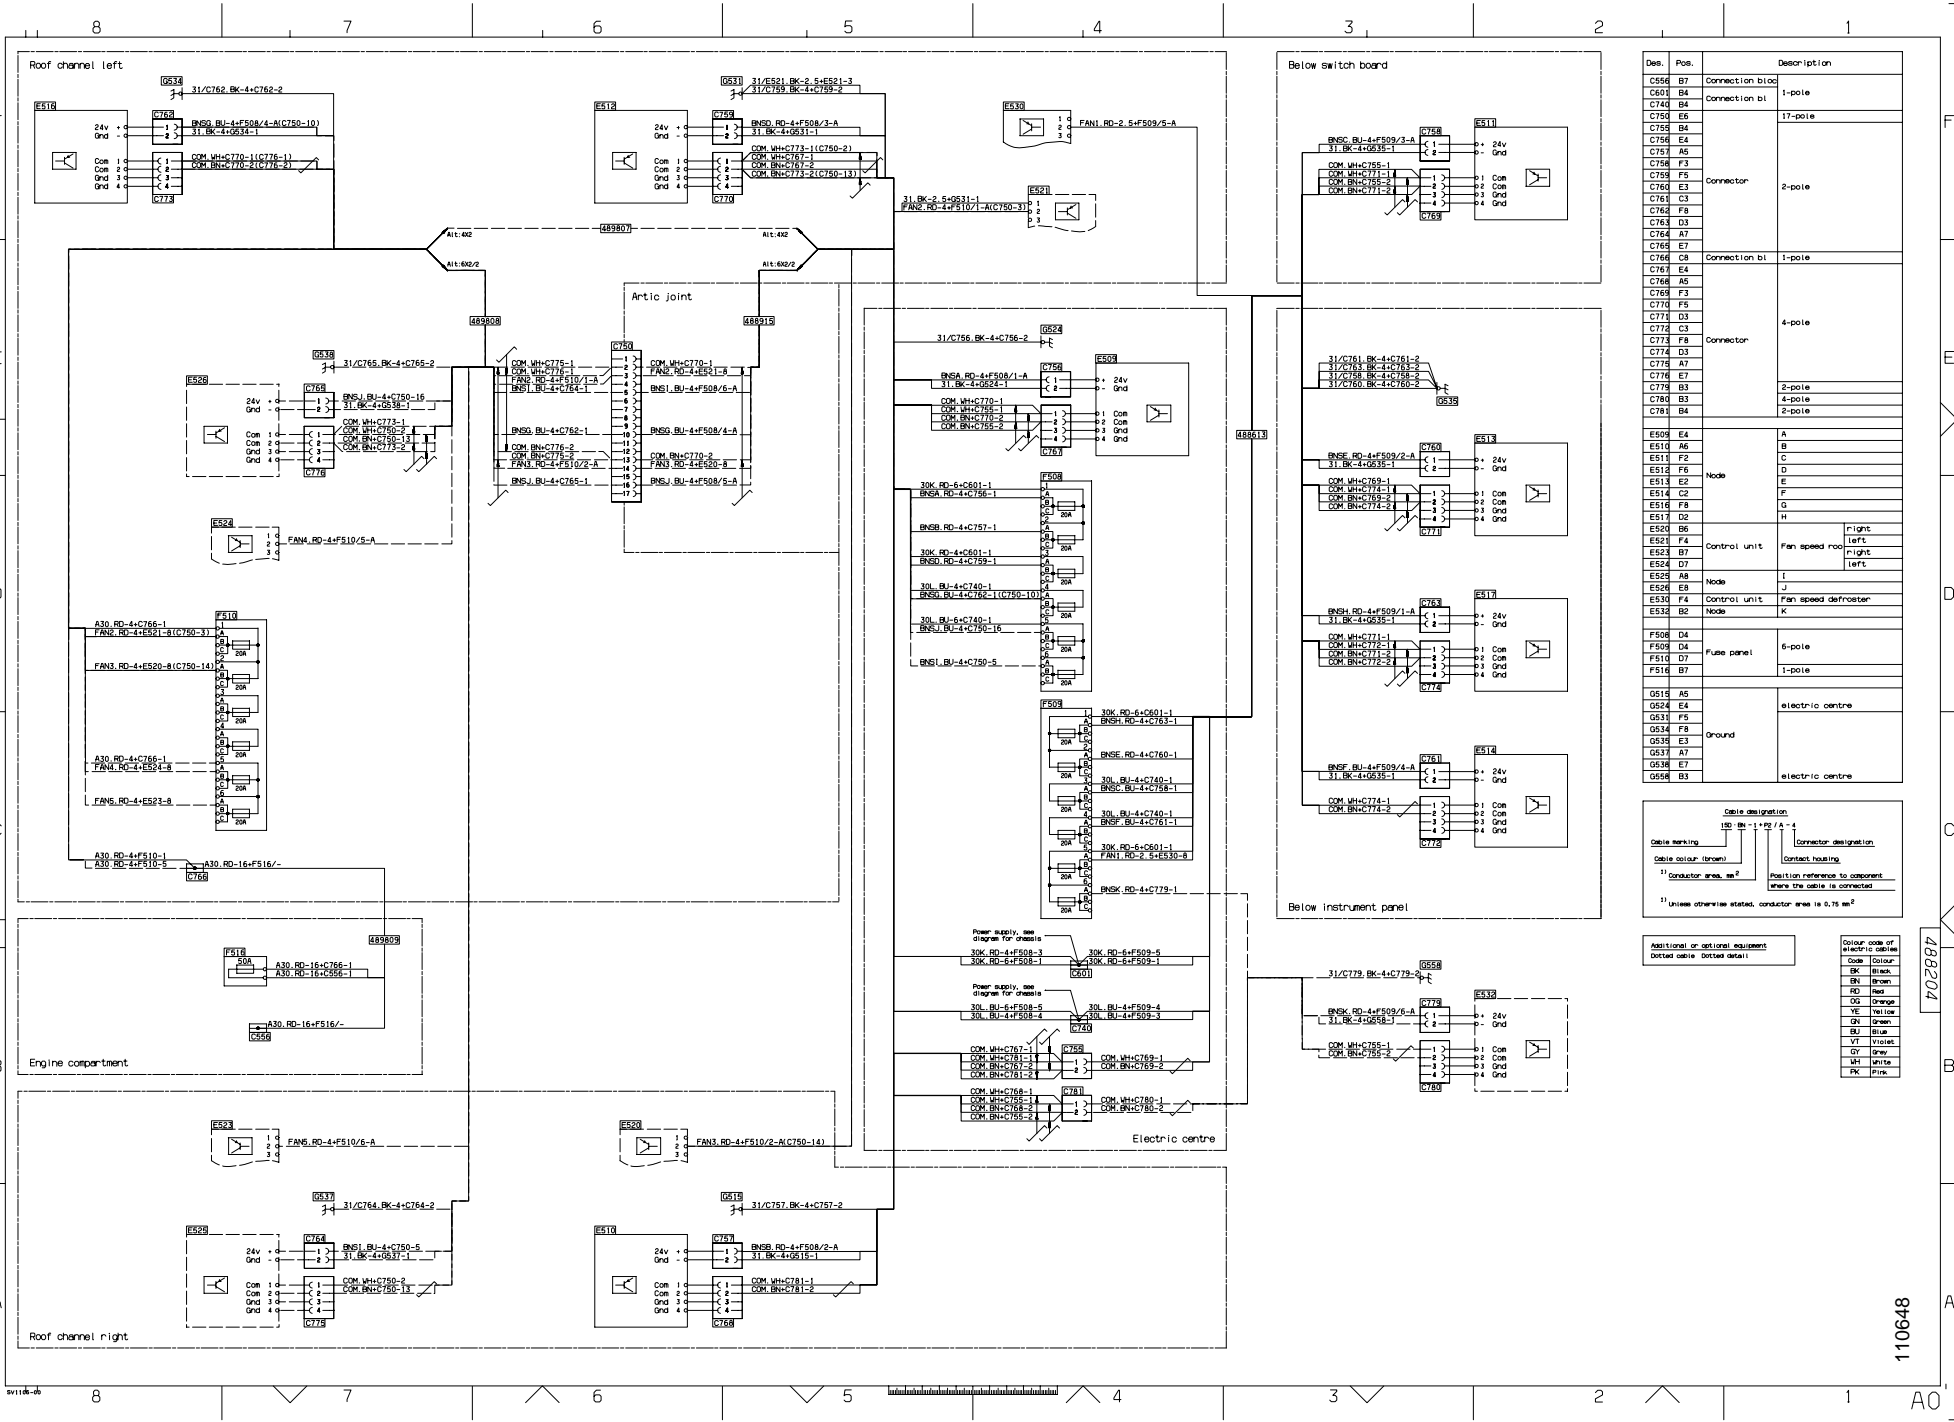

16:52-60

Utgåva/Issue/Ausgabe/Utgave/Edición/Edition/Edizione/Painos 1

BNS, matning och kommunikation

BNS, supply and communication

BNS, Eingabe und Kommunikation

BNS, meting en communicatie

BNS, alimentación y comunicación

BNS, alimentation et communication

BNS, alimentazione e comunicazione

BNS, syöttö ja viestintä

Des.	Pos.	Description
C656	B7	Connection bl
C601	B4	Connection bl
C740	B4	Connection bl
C750	E6	17-pole
C755	B4	
C756	E4	
C757	A5	
C758	F3	
C759	F5	
C760	E3	Connector
C761	C3	2-pole
C762	F8	
C763	D3	
C764	A7	
C765	E7	
C766	C8	Connection bl
C767	E4	1-pole
C768	A5	
C769	F3	
C770	F5	
C771	D3	
C772	C3	4-pole
C773	F8	Connector
C774	D3	
C775	A7	
C776	E7	
C778	B3	2-pole
C780	D3	4-pole
C781	B4	2-pole
E509	E4	A
E510	A6	B
E511	F2	C
E512	F6	D
E513	E2	E
E514	C2	F
E515	F8	G
E517	D2	H
E520	B6	
E521	F4	Control unit
E522	B7	Fan speed motor
E524	D7	left
E525	A8	right
E526	B8	left
E528	D7	right
E529	E8	Node
E530	F4	Control unit
E532	B2	Node
E533	B2	Node
F508	D4	
F509	D4	Fuse panel
F510	D7	6-pole
F516	B7	1-pole
G515	A5	
G524	E4	electric centre
G531	F5	
G534	F8	
G535	E3	
G537	A7	
G538	E7	
G539	B3	Ground
G540	B3	electric centre

Code	Colour
BR	Black
BN	Brown
RD	Red
OR	Orange
YE	Yellow
GN	Green
BL	Blue
VT	Violet
DY	Grey
WH	White
PK	Pink

110648