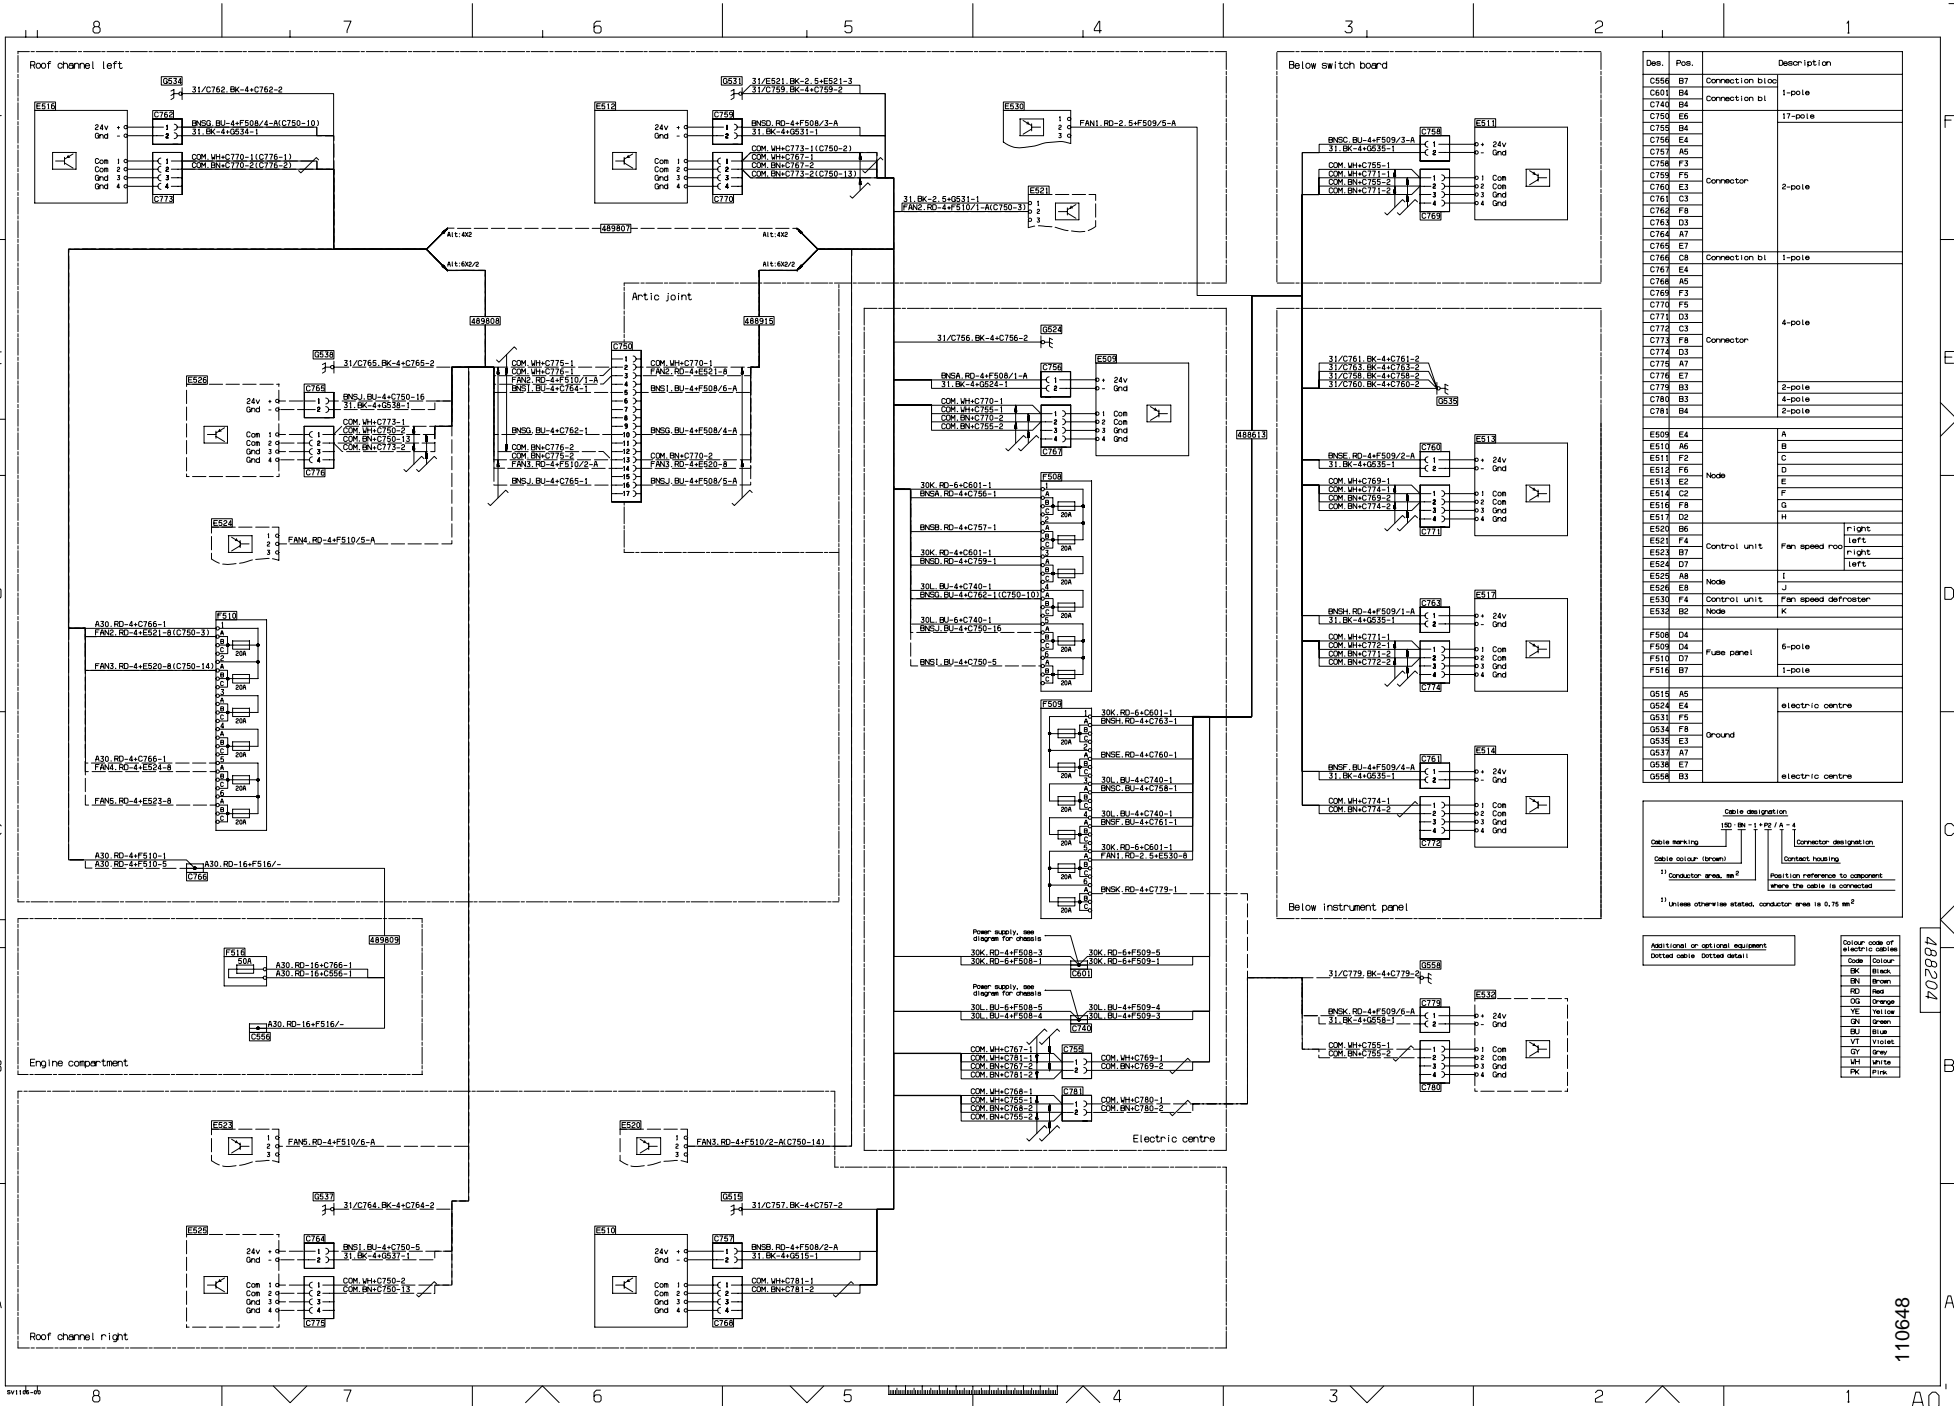

**SCANIA**

**16:52-60**

Utgåva/Issue/Ausgabe/Utgave/Edición/Édition/Edizione/Painos 1

**BNS, matning och kommunikation**

**BNS, supply and communication**

**BNS, Eingabe und Kommunikation**

**BNS, meting en communicatie**

**BNS, alimentación y comunicación**

**BNS, alimentation et communication**

**BNS, alimentazione e comunicazione**

**BNS, syöttö ja viestintä**

Des.	Pos.	Description
C656	B7	Connection bl
C601	B4	Connection bl
C740	B4	Connection bl
C750	E6	17-pole
C756	B4	
C756	E4	
C757	A5	
C758	F3	
C758	F5	
C760	E3	Connector
C761	C3	2-pole
C762	F8	
C763	D3	
C764	A7	
C765	E7	
C766	C8	Connection bl
C767	E4	1-pole
C768	A5	
C769	F3	
C770	F5	
C771	D3	
C772	C3	4-pole
C773	F8	Connector
C774	D3	
C775	A7	
C776	E7	
C778	B3	2-pole
C780	D3	4-pole
C781	B4	2-pole
E509	E4	A
E510	A6	B
E511	F2	C
E512	F6	D
E513	E2	E
E514	C2	F
E516	F8	G
E517	D2	H
E520	B6	
E521	F4	Control unit
E523	B7	Fan speed motor
E524	D7	left
E525	A8	right
E526	D8	left
E528	B8	J
E530	F4	Control unit
E532	B2	Fan speed defroster
F508	D4	
F509	D4	
F510	D7	Fuse panel
F516	B7	1-pole
G515	A5	
G524	E4	
G531	F5	
G534	F8	
G535	E3	
G537	A7	
G538	E7	
G539	B3	
G540	B3	
electric centre		
Ground		
electric centre		

Code	Colour
BR	Black
BN	Brown
RD	Red
OR	Orange
YE	Yellow
GN	Green
BL	Blue
VT	Violet
DY	Grey
WH	White
PK	Pink

110648