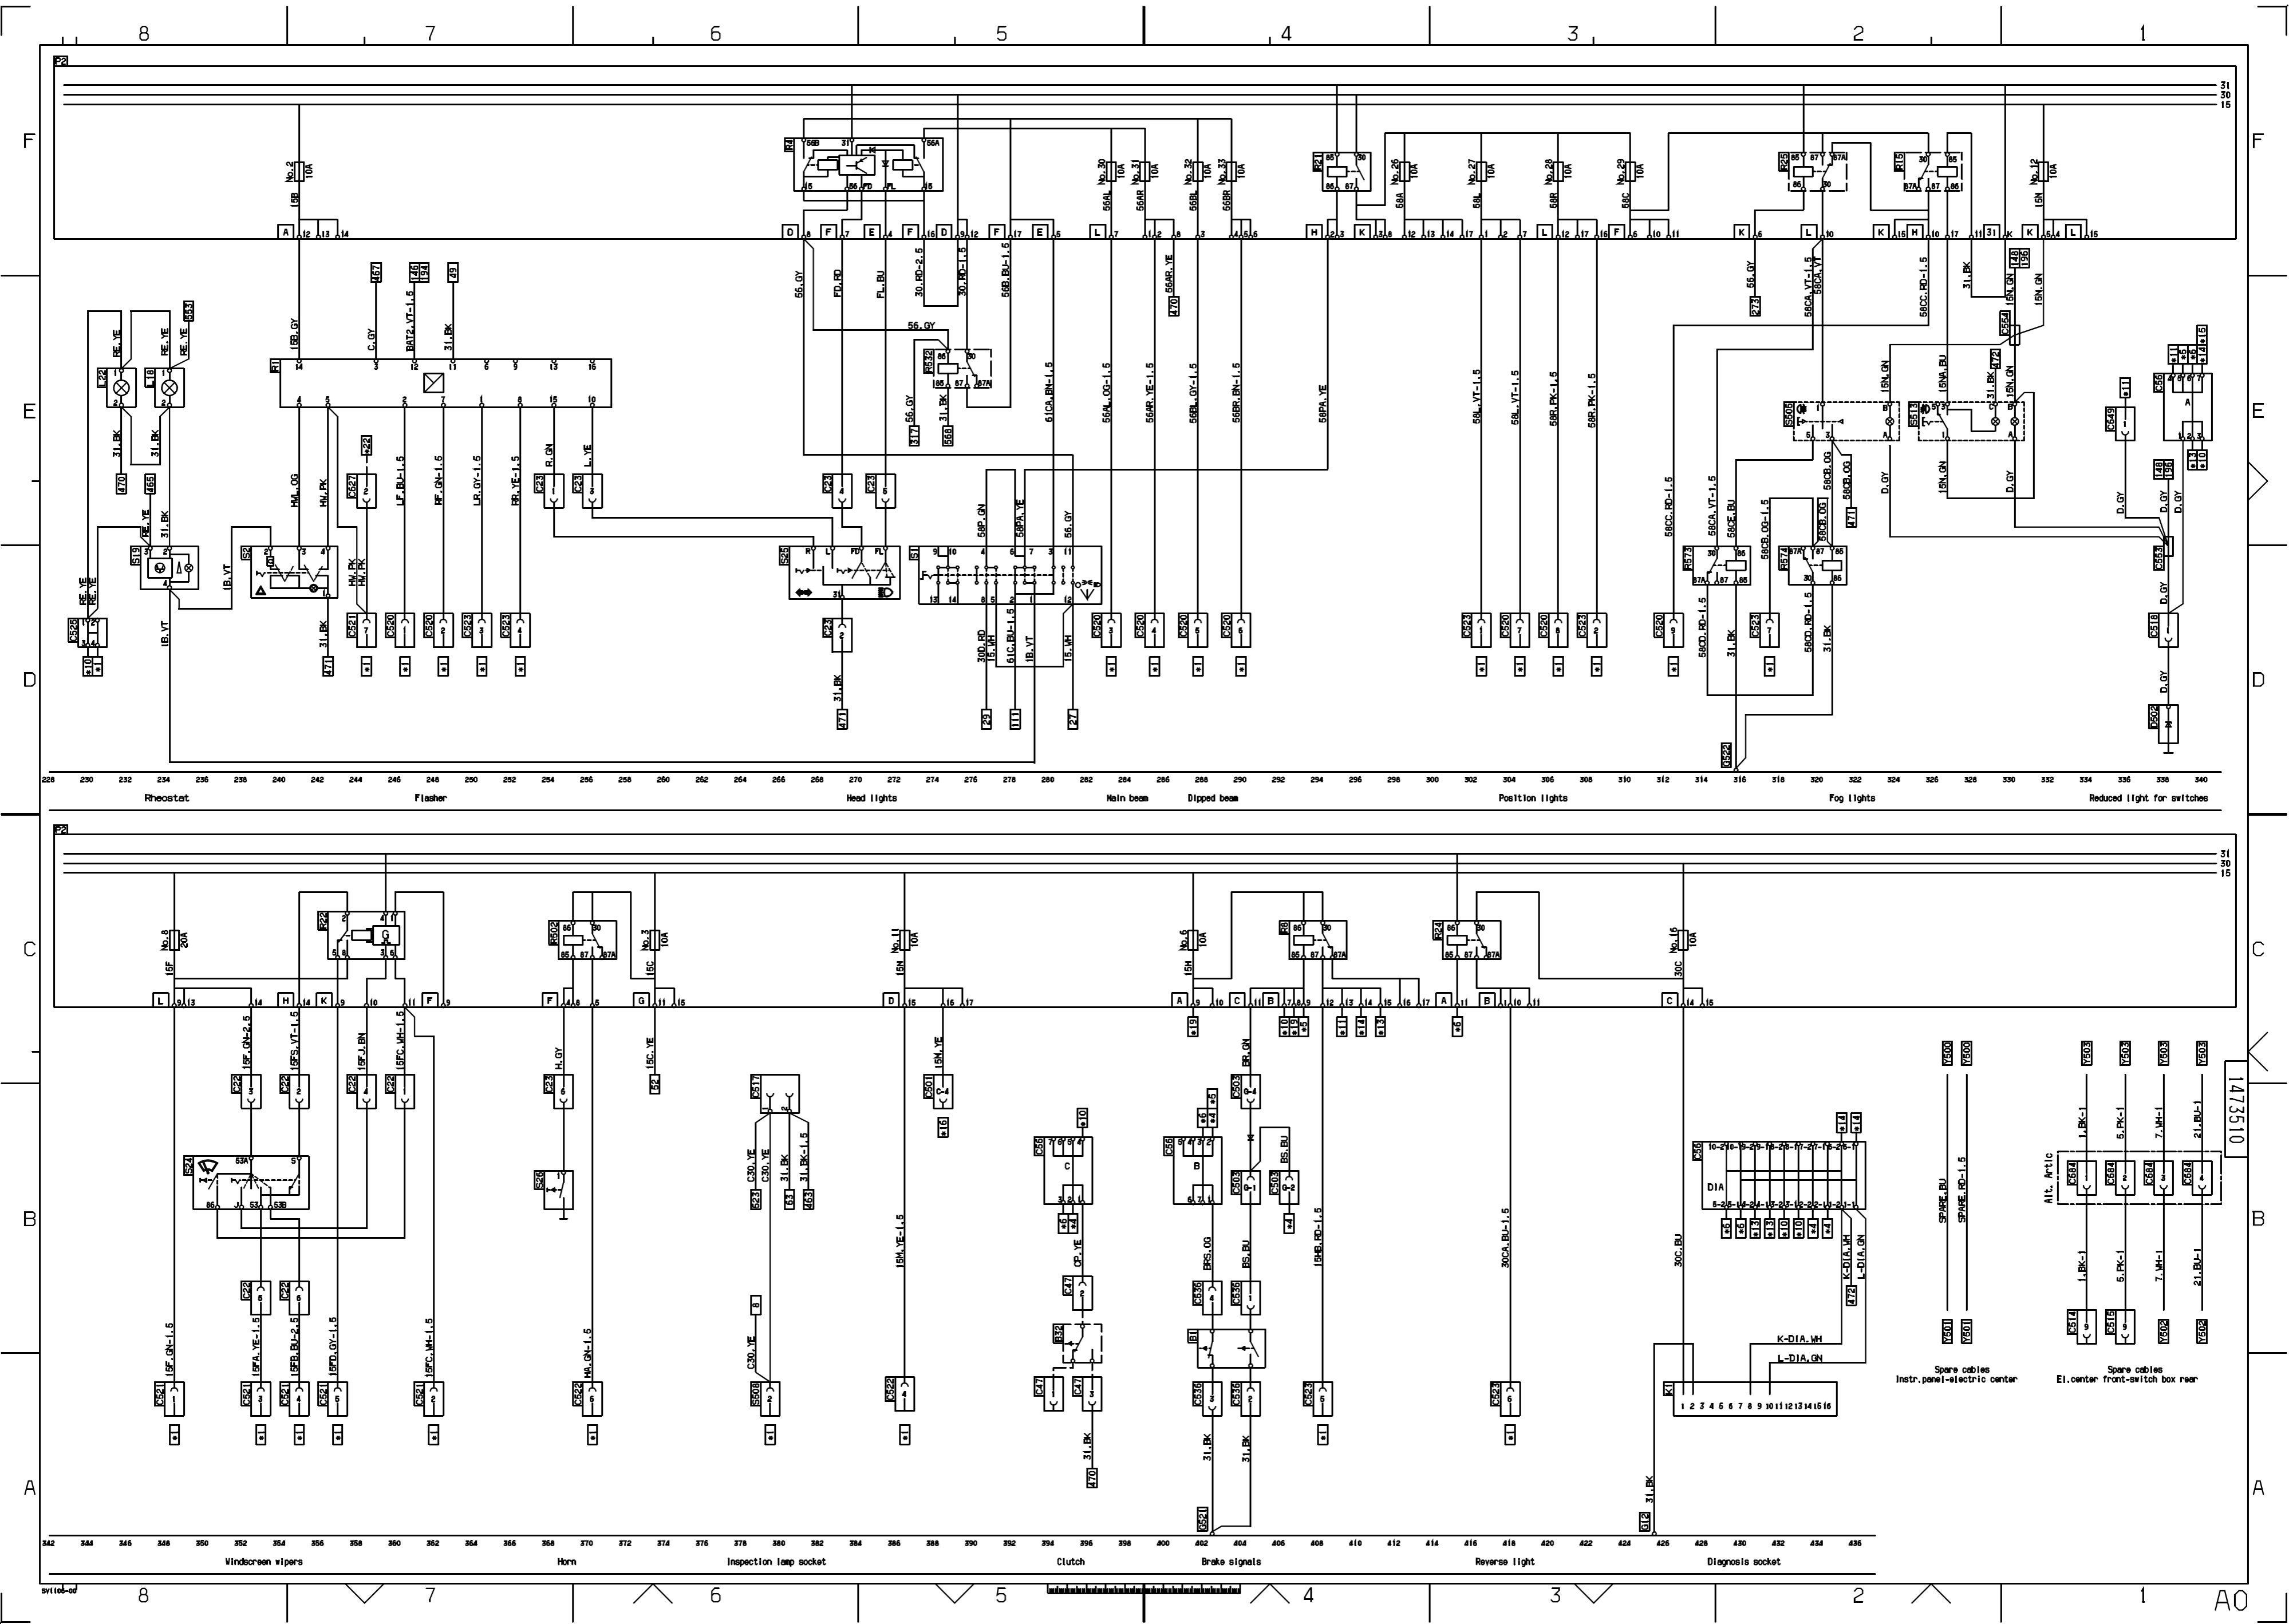

16:53-18

Edition 1

Strömbana 228 - 454
Current path 228 - 454
Strombahn 228 - 454
Stroomkolom 228 - 454
Section 228 - 454
Circuito 228 - 454
Trilhas 228 - 454
Linea elettrica 228 - 454
Virtapiiri 228 - 454
Droga prądu 228 - 454

K/L/N

From chassis No 1 839 512

Kretsschema, Circuit diagram, Schaltplan, Circuitschema, Schéma de circuit, Diagrama de circuitos, Diagrama de circuito, Schema circuito, Piirikaavio, Schemat obdowu

1473510