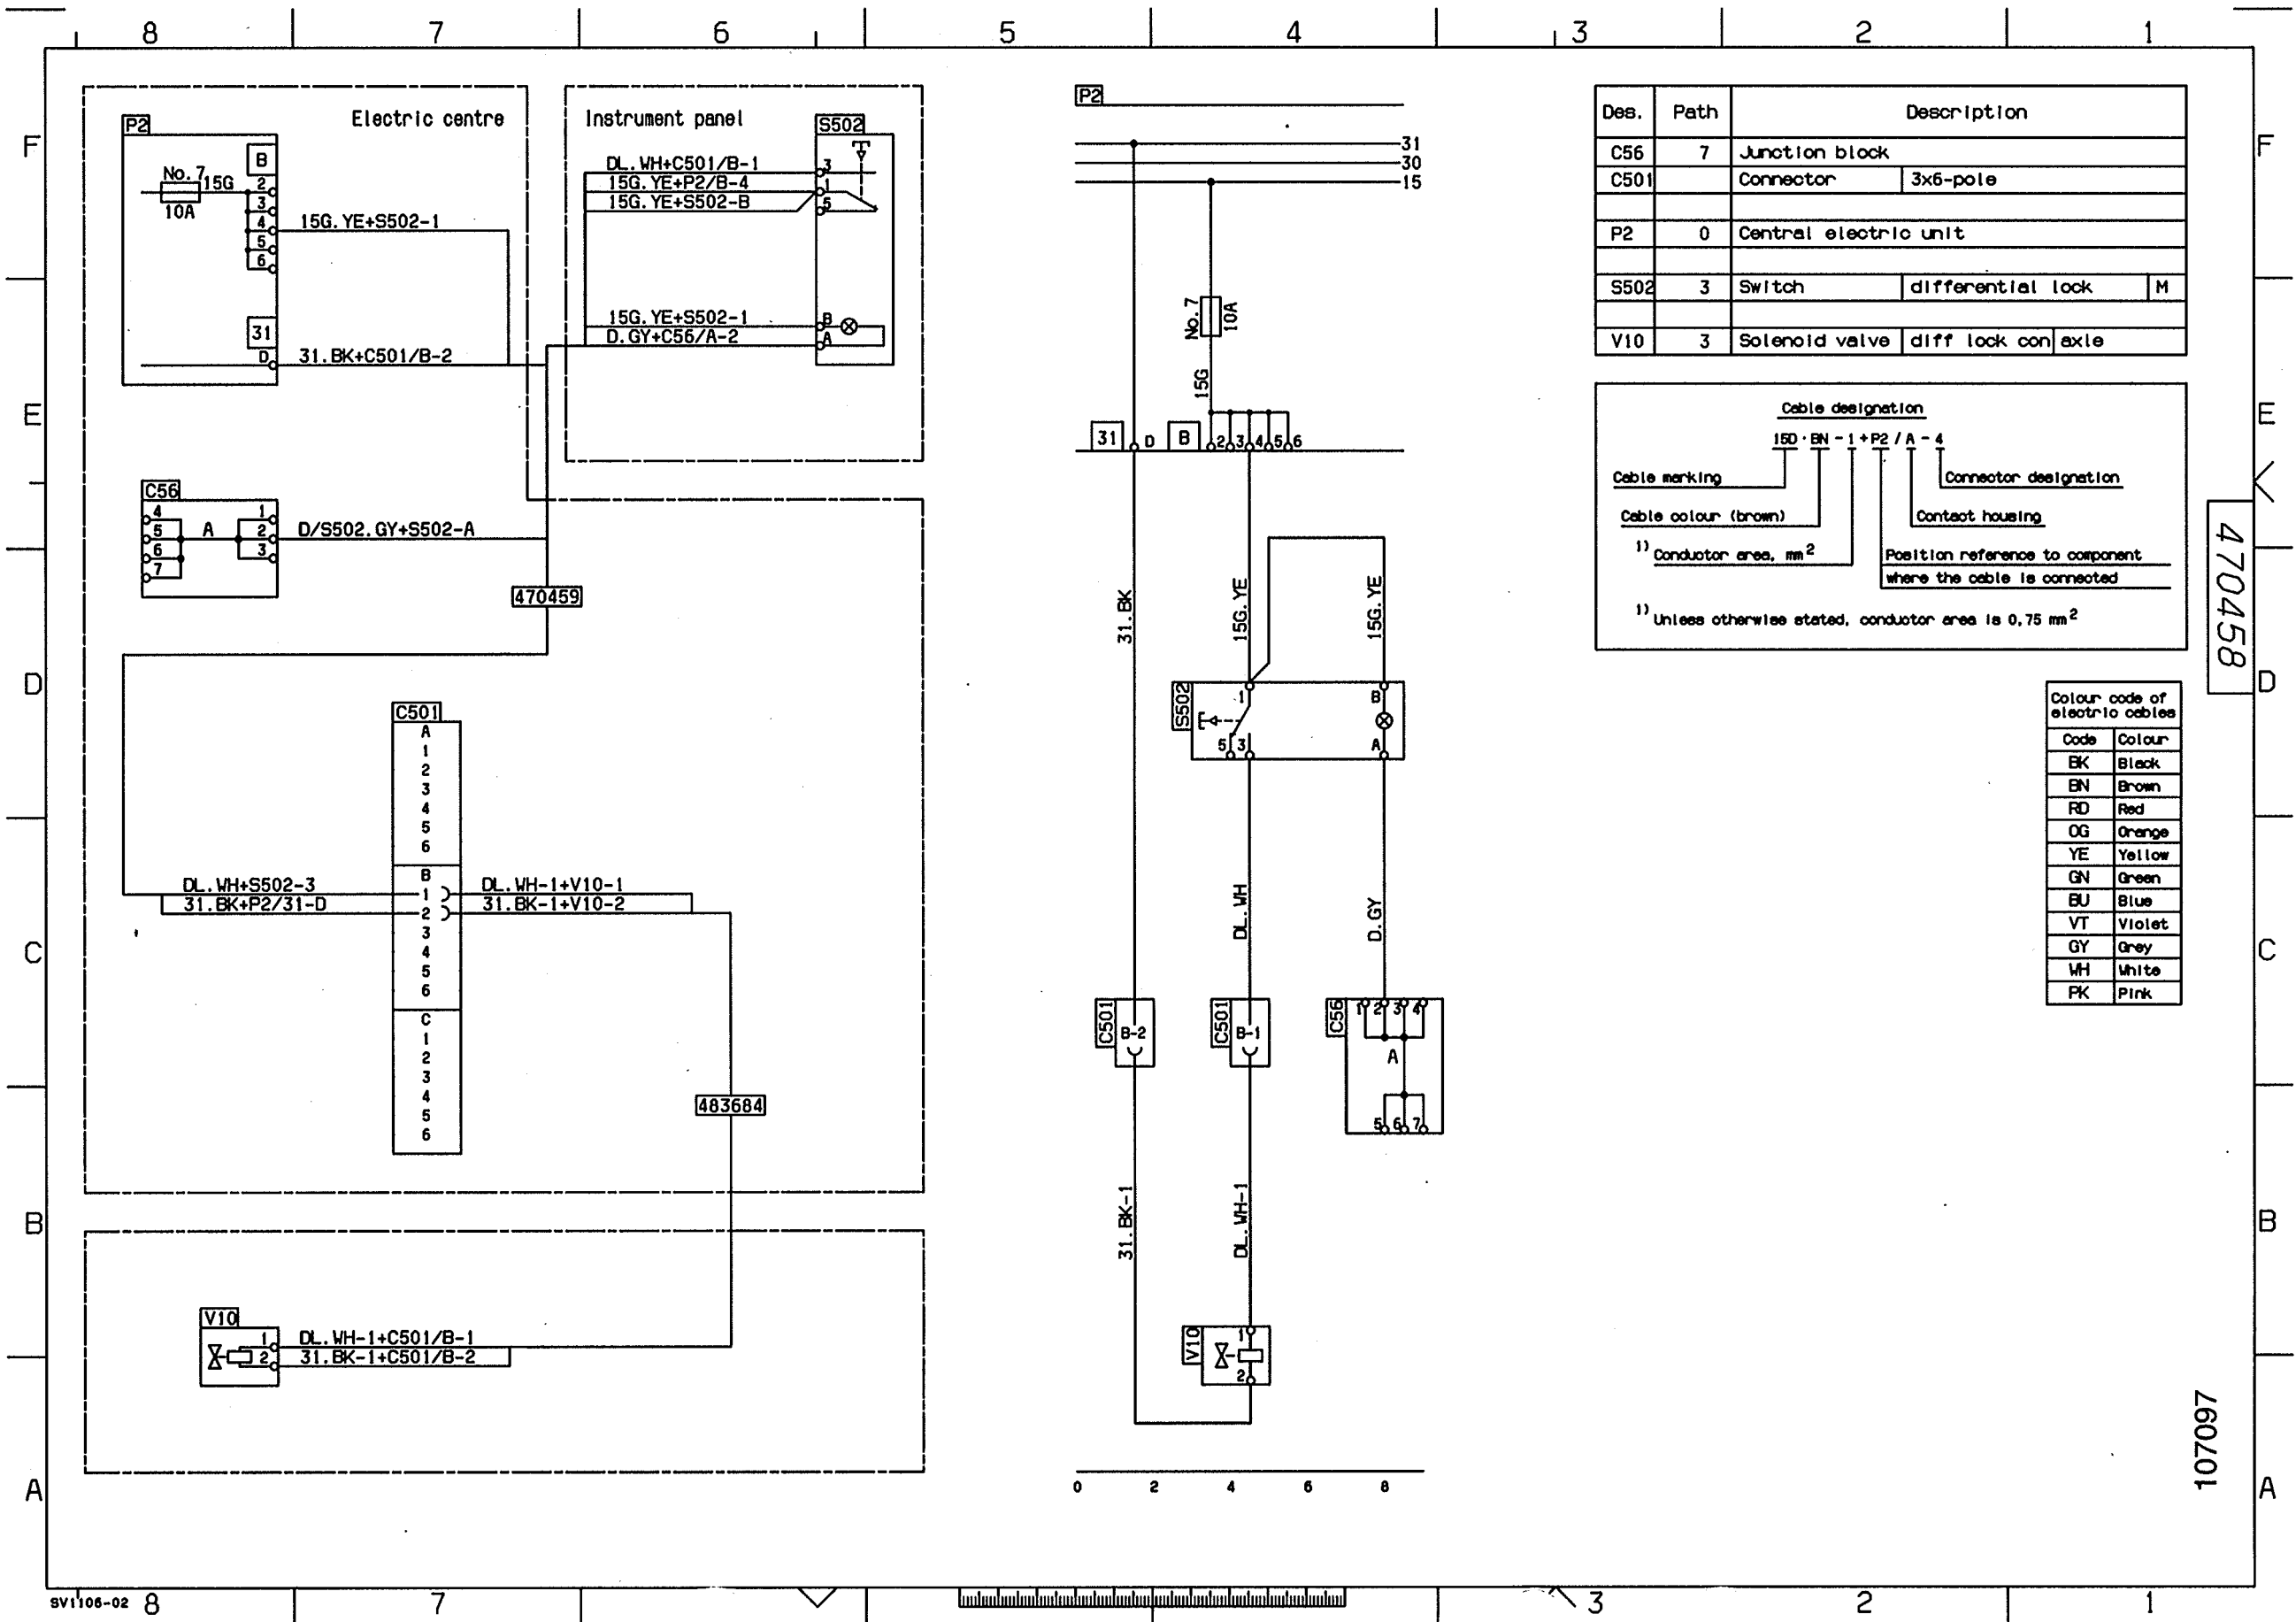

**Bloqueos del diferencial**

**Trava do diferencial**

**Blocco differenziale**

**Tasauspyörästön lukot**

**Förbindningschema, Wiring Diagram, Verbindungsplan,  
Bedradingsschema, Schéma de réalisation, Diagrama de  
conexiones, Diagrama de conexões, Schema dei collega-  
menti, KytKentäkaavio**

**K/L**

Des.	Path	Description
C56	7	Junction block
C501		Connector 3x6-pole
P2	0	Central electric unit
S502	3	Switch differential lock M
V10	3	Solenoid valve diff lock con axle

Colour code of electric cables	
Code	Colour
BK	Black
BN	Brown
RD	Red
OG	Orange
YE	Yellow
GN	Green
BU	Blue
VT	Violet
GY	Grey
WH	White
PK	Pink