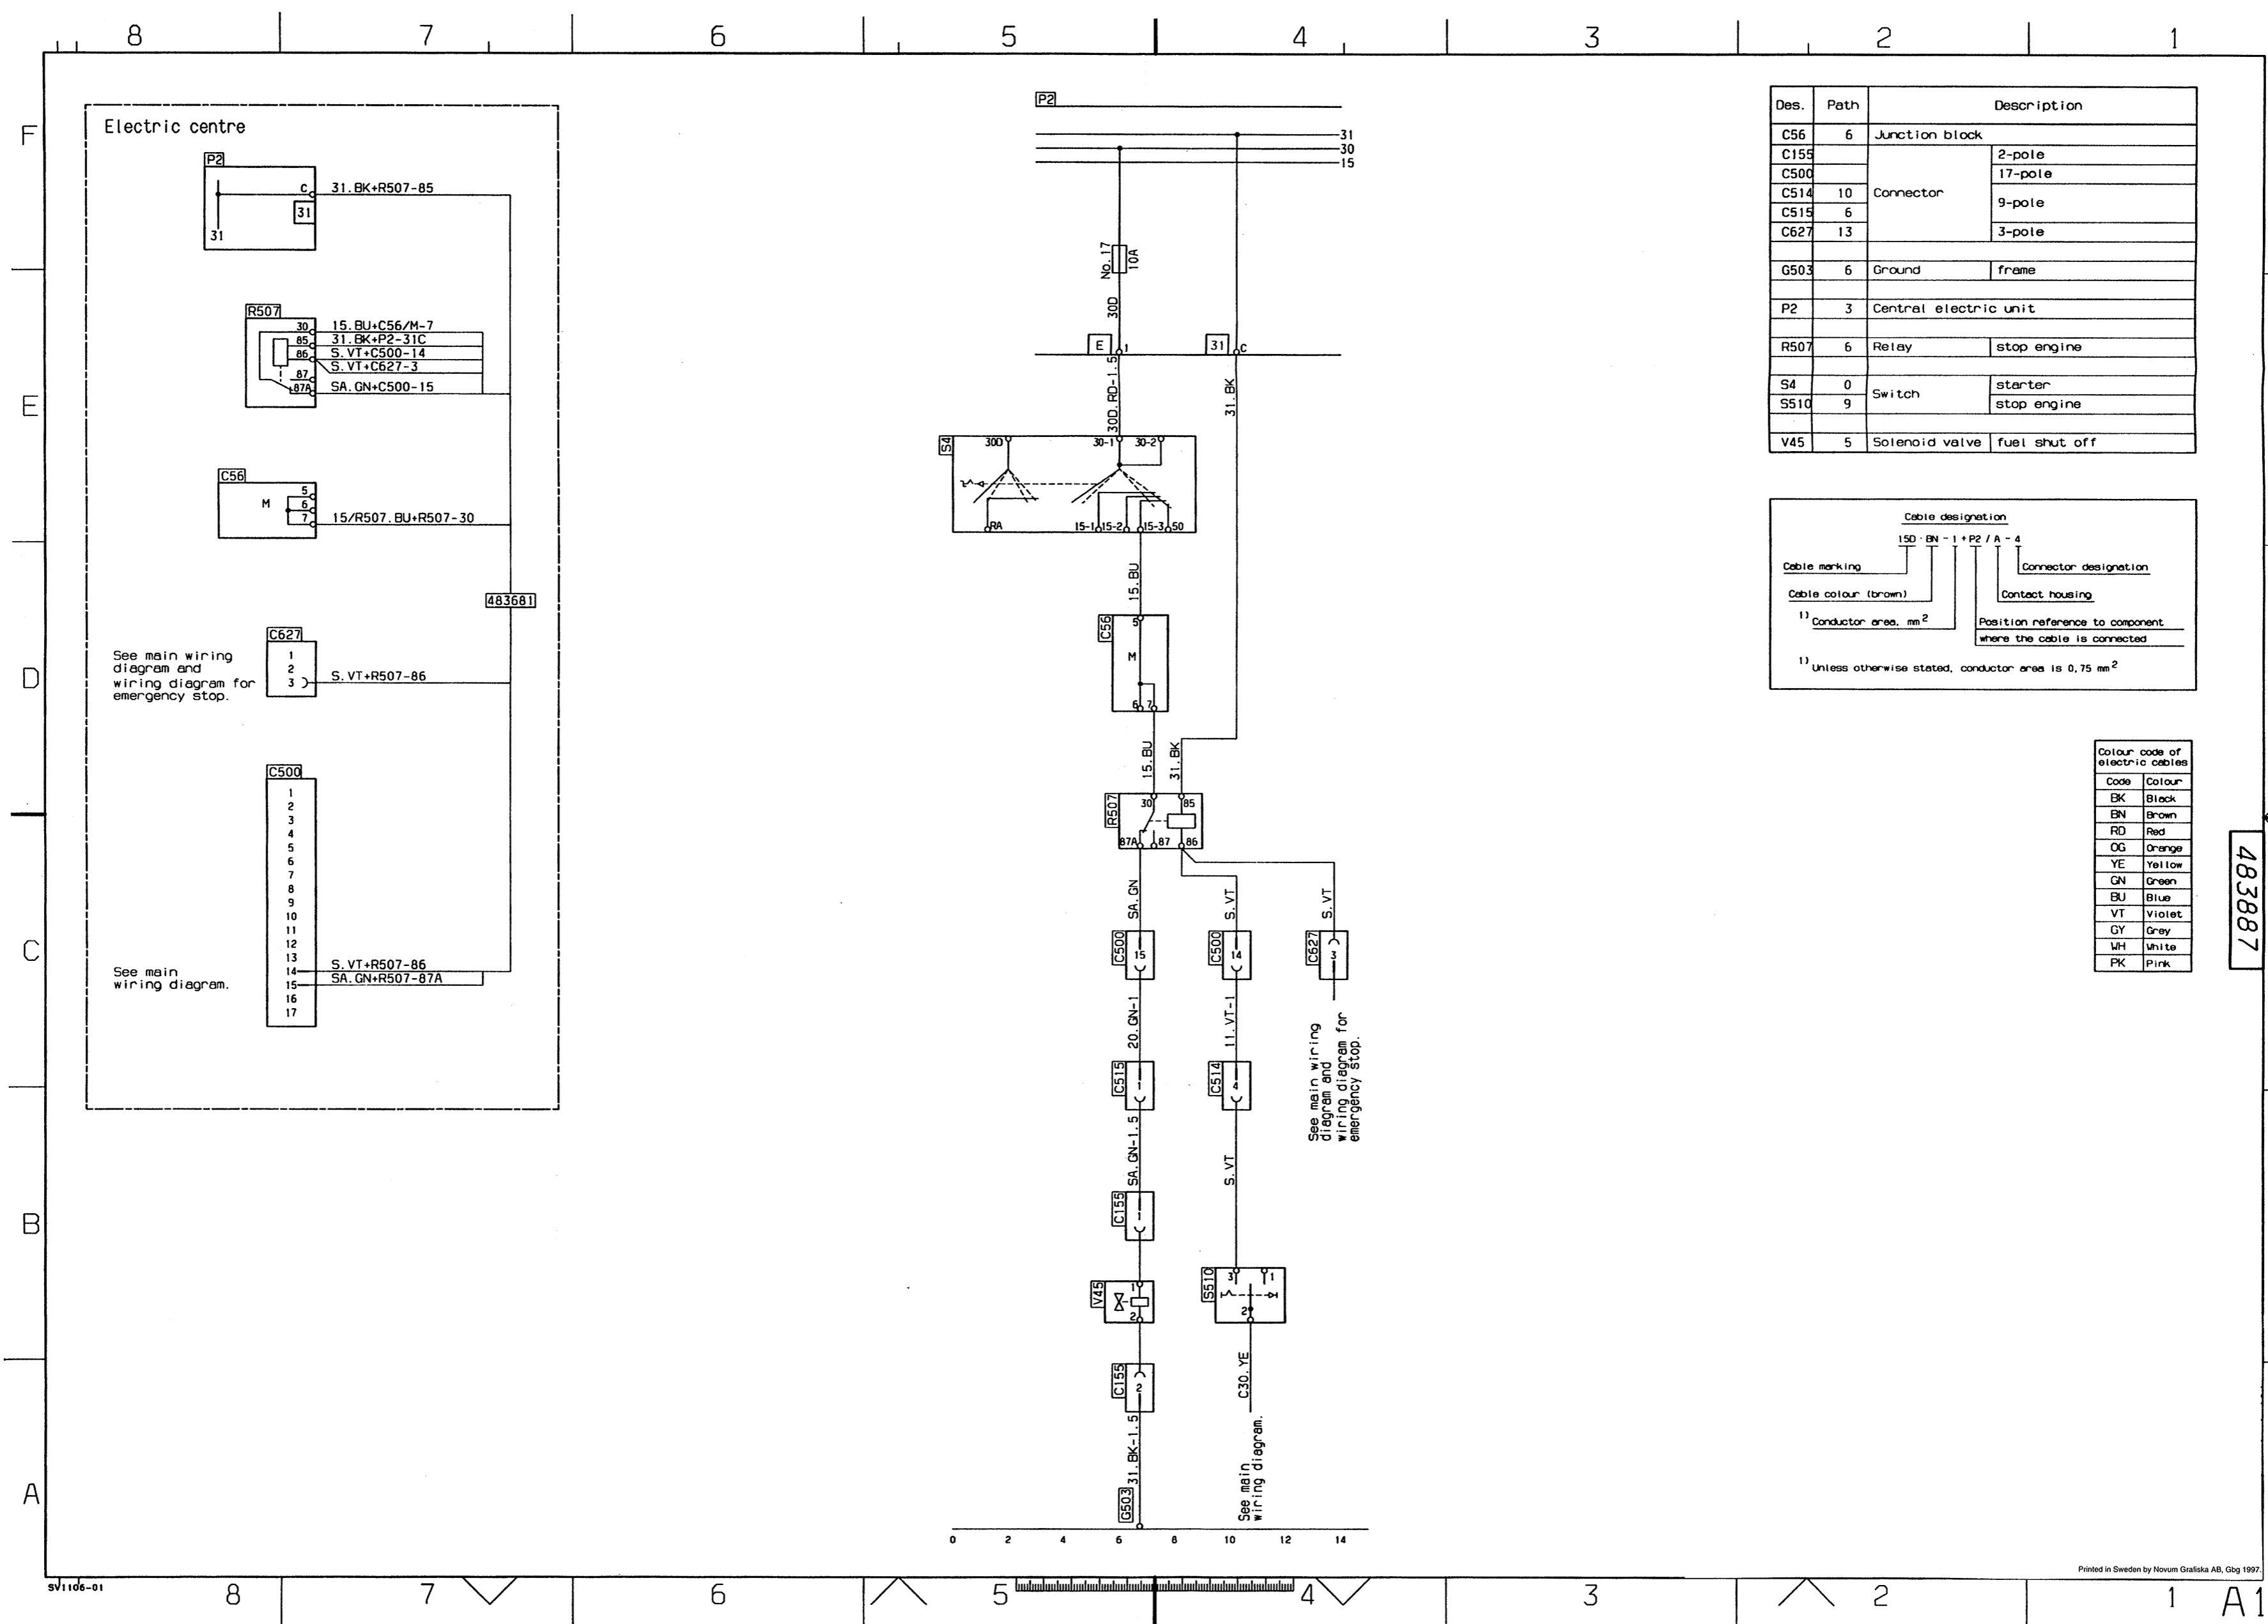

Parada (Paragem) do motor

Motore Stop

Moottorin pysäytys

**Förbindningschema, Wiring Diagram, Verbindungsplan,
Bedradingsschema, Schéma de réalisation, Diagrama de
conexiones, Diagrama de conexões, Schema dei collega-
menti, Kytentäkaavio**

L94

Des.	Path	Description
C56	6	Junction block
C155		2-pole
C500		17-pole
C514	10	Connector
C515	6	9-pole
C627	13	3-pole
G503	6	Ground
		frame
P2	3	Central electric unit
R507	6	Relay
		stop engine
S4	0	Switch
		starter
S510	9	Switch
		stop engine
V45	5	Solenoid valve
		fuel shut off