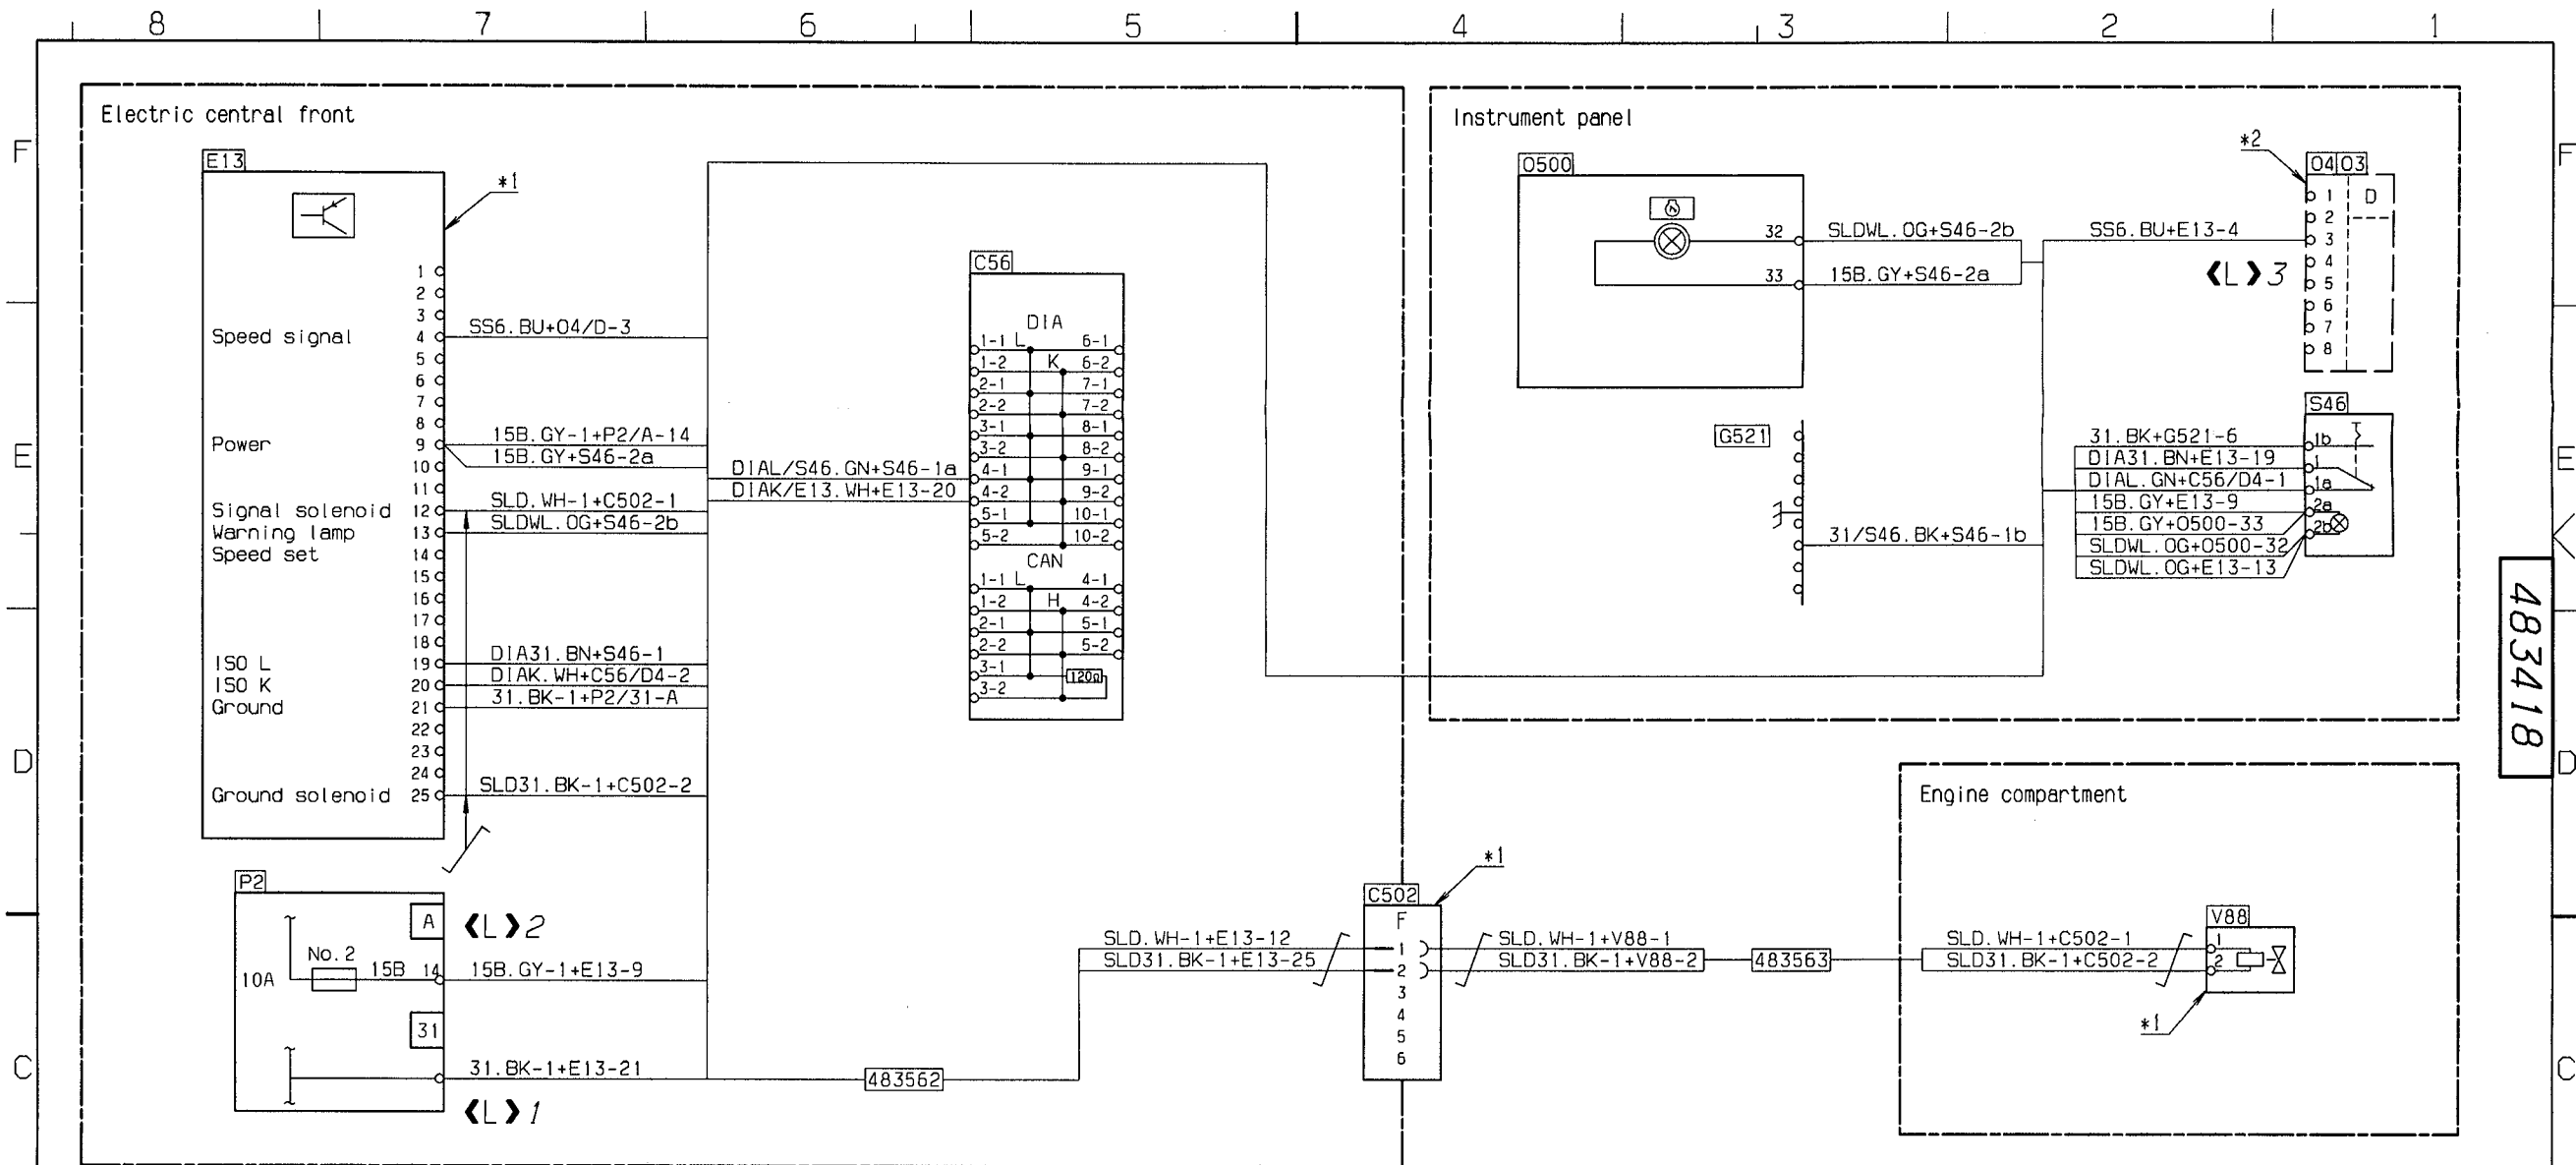

K/L

Des.	Pos.	Description
C56	F5	Junction block
C502	D4	Connector 3x6-pole
E13	F8	Control unit
G521	E3	Ground instr panel
O3	F1	Speedometer
O4	F1	Tachograph
O500	F4	Combination instrument
P2	D8	Central electric unit
S46	E1	Switch diagnostics
V88	D2	Propport valve speed limiter