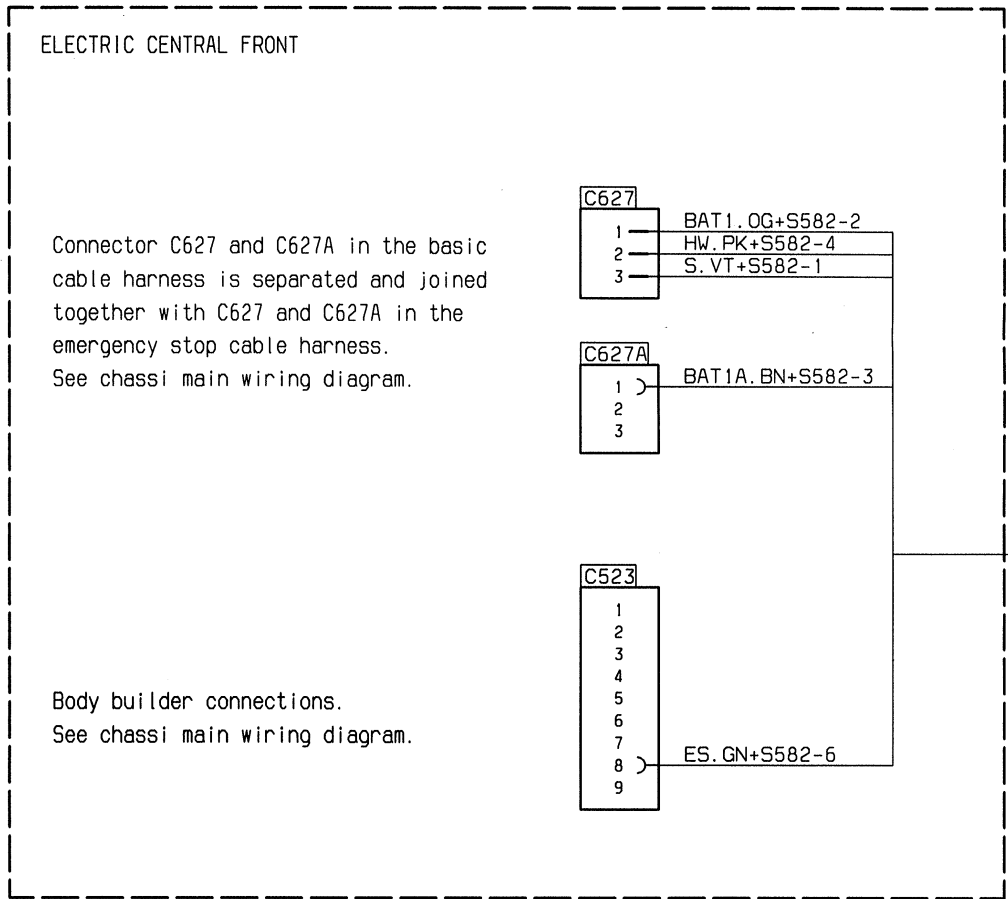

Parada de emergencia

Parada (Paragem) de emergência

Fermata di emergenza

Hätäpysäytin

**Förbindningschema, Wiring Diagram, Verbindungsplan,
Bedradingsschema, Schéma de réalisation, Diagrama de
conexiones, Diagrama de conexões, Schema dei collega-
menti, KytKentäkaavio**

K/L

8 7 6 5 4 3 2 1

F
E
D
C
B
A

483842

Des.	Pos.	Description	
C523	D6	Connector	9-pole
C627	F6. E6		3-pole
G521	D4	Ground	instr panel
S582	F4	Switch	Emergency stop

483841

Colour code of electric cables

Code	Colour
BK	Black
BN	Brown
RD	Red
OG	Orange
YE	Yellow
GN	Green
BU	Blue
VT	Violet
GY	Grey
WH	White
PK	Pink