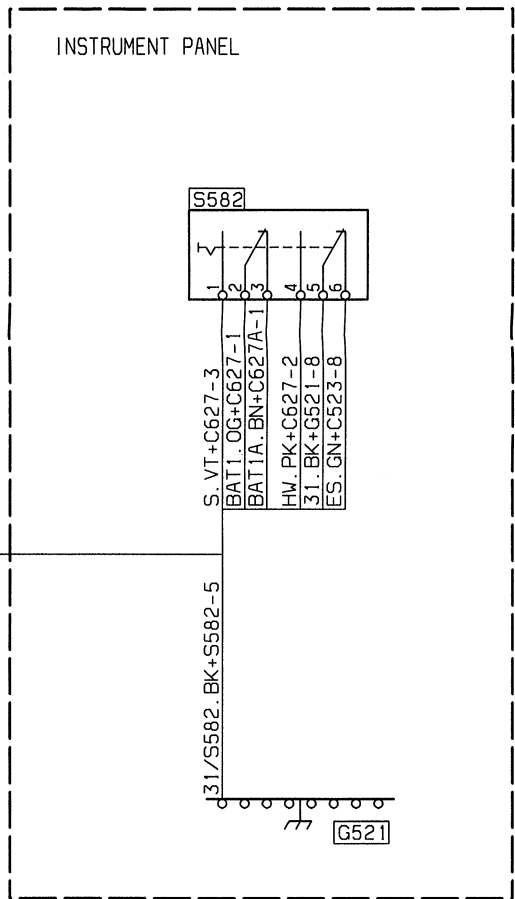

Parada de emergencia

Parada (Paragem) de emergência

Fermata di emergenza

Hätäpysäytin

**Förbindningschema, Wiring Diagram, Verbindungsplan,
Bedradingsschema, Schéma de réalisation, Diagrama de
conexiones, Diagrama de conexões, Schema dei collega-
menti, KytKentäkaavio**

K/L

8 7 6 5 4 3 2 1

F
E
D
C
B
A

483842

Des.	Pos.	Description	
C523	D6	Connector	9-pole
C627	F6. E6		3-pole
G521	D4	Ground	instr panel
S582	F4	Switch	Emergency stop

483841

Colour code of electric cables

Code	Colour
BK	Black
BN	Brown
RD	Red
OG	Orange
YE	Yellow
GN	Green
BU	Blue
VT	Violet
GY	Grey
WH	White
PK	Pink