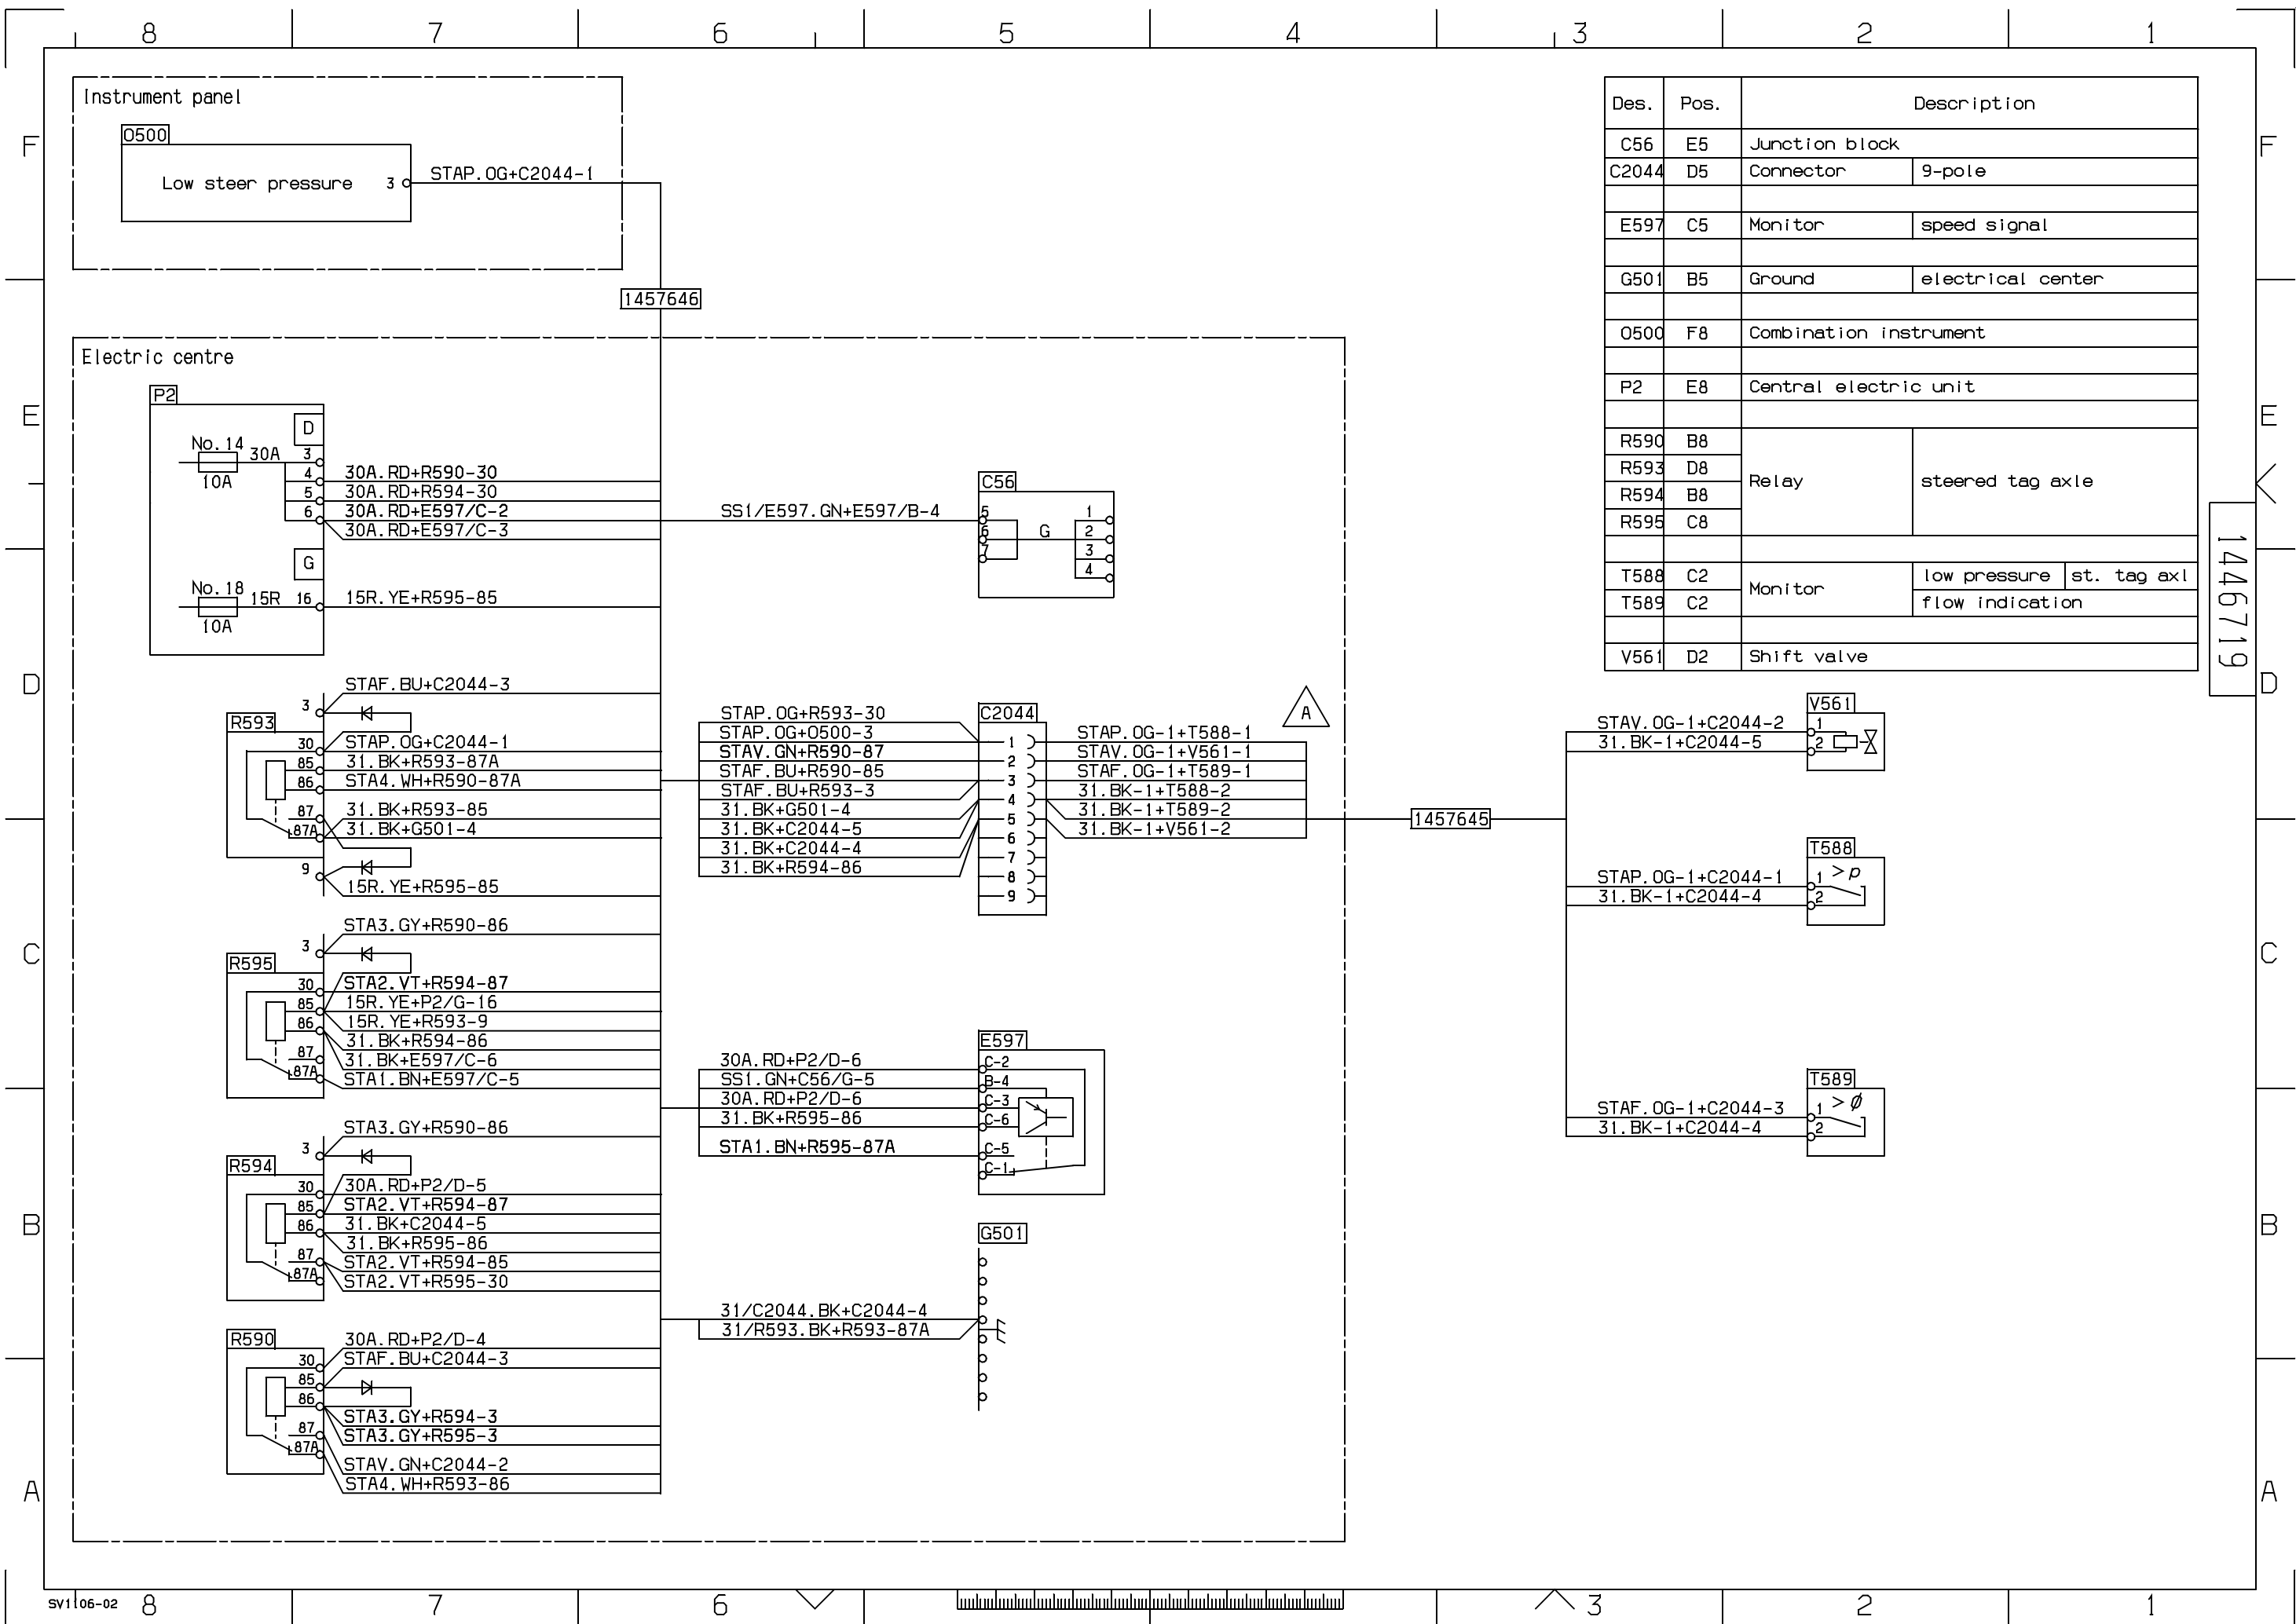

16:55-51

Edition 1

SCANIA

Säkerhetssystem, stödaxel ARA860

Safety system, tag axle ARA860

Sicherheitssystem, Liftachse ARA860

Veiligheidssystem, sleepas ARA860

Système de sécurité, essieu porteur ARA860

Sistema de seguridad, eje portador ARA860

Sistema de segurança, eixo de apoio ARA860

**Sistema di sicurezza, assale di supporto
ARA860**

Turvajäjestelmä, tukiakseli ARA860

Układ za bezpieczeń, ós wleczona ARA860

6x2*4

**Förbindningschema, Wiring Diagram, Verbindungsplan,
Bedradingsschema, Schéma de câblage, Diagrama de
conexiones, Diagrama de conexões, Schema del collega-
menti, Kytentäkaavio, Schemat połączeń**

Des.	Pos.	Description	
C56	E5	Junction block	
C2044	D5	Connector	9-pole
E597	C5	Monitor	speed signal
G501	B5	Ground	electrical center
O500	F8	Combination instrument	
P2	E8	Central electric unit	
R590	B8	Relay	steered tag axle
R593	D8		
R594	B8		
R595	C8		
T588	C2	Monitor	low pressure
T589	C2	Monitor	flow indication
V561	D2	Shift valve	