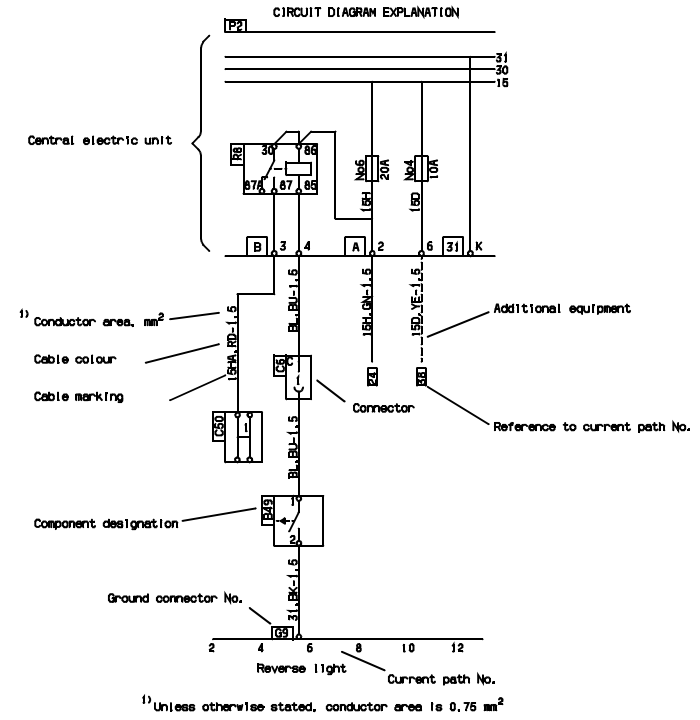

SCANIA

16:55-52

Edition 1

Säkerhetssystem, stödaxel ARA860

Safety system, tag axle ARA860

Sicherheitssystem, Liftachse ARA860

Veiligheidssystem, sleepas ARA860

Système de sécurité, essieu porteur ARA860

Sistema de seguridad, eje portador ARA860

Sistema de segurança, eixo de apoio ARA860

**Sistema di sicurezza, assale di supporto
ARA860**

Turvajäjestelmä, tukiakseli ARA860

Układ za bezpieczeń, ós wleczona ARA860

6x2*4

**Kretsschema, Circuit diagram, Schaltplan, Circuitschema,
Schéma de circuit, Diagrama de circuitos, Diagrama de cir-
cuito, Schema circuito, Piirikaavio, Schemat obdowu**

Code	Colour
BK	Black
BN	Brown
RD	Red
OG	Orange
YE	Yellow
GN	Green
BU	Blue
VT	Violet
WH	White
PK	Pink

Des.	Path	Description
C56	3	Junction block
C2044		Connector 9-pole
E597	3	Monitor speed signal
O500	44	Combination Instrument
P2	14	Central electric unit
R590	29	Relay steered tag axle
R593	37	
R594	18	
R595	11	
T588	43	Monitor low pressure st. tag axl flow indication
T589	30	
V561	25	Shift valve