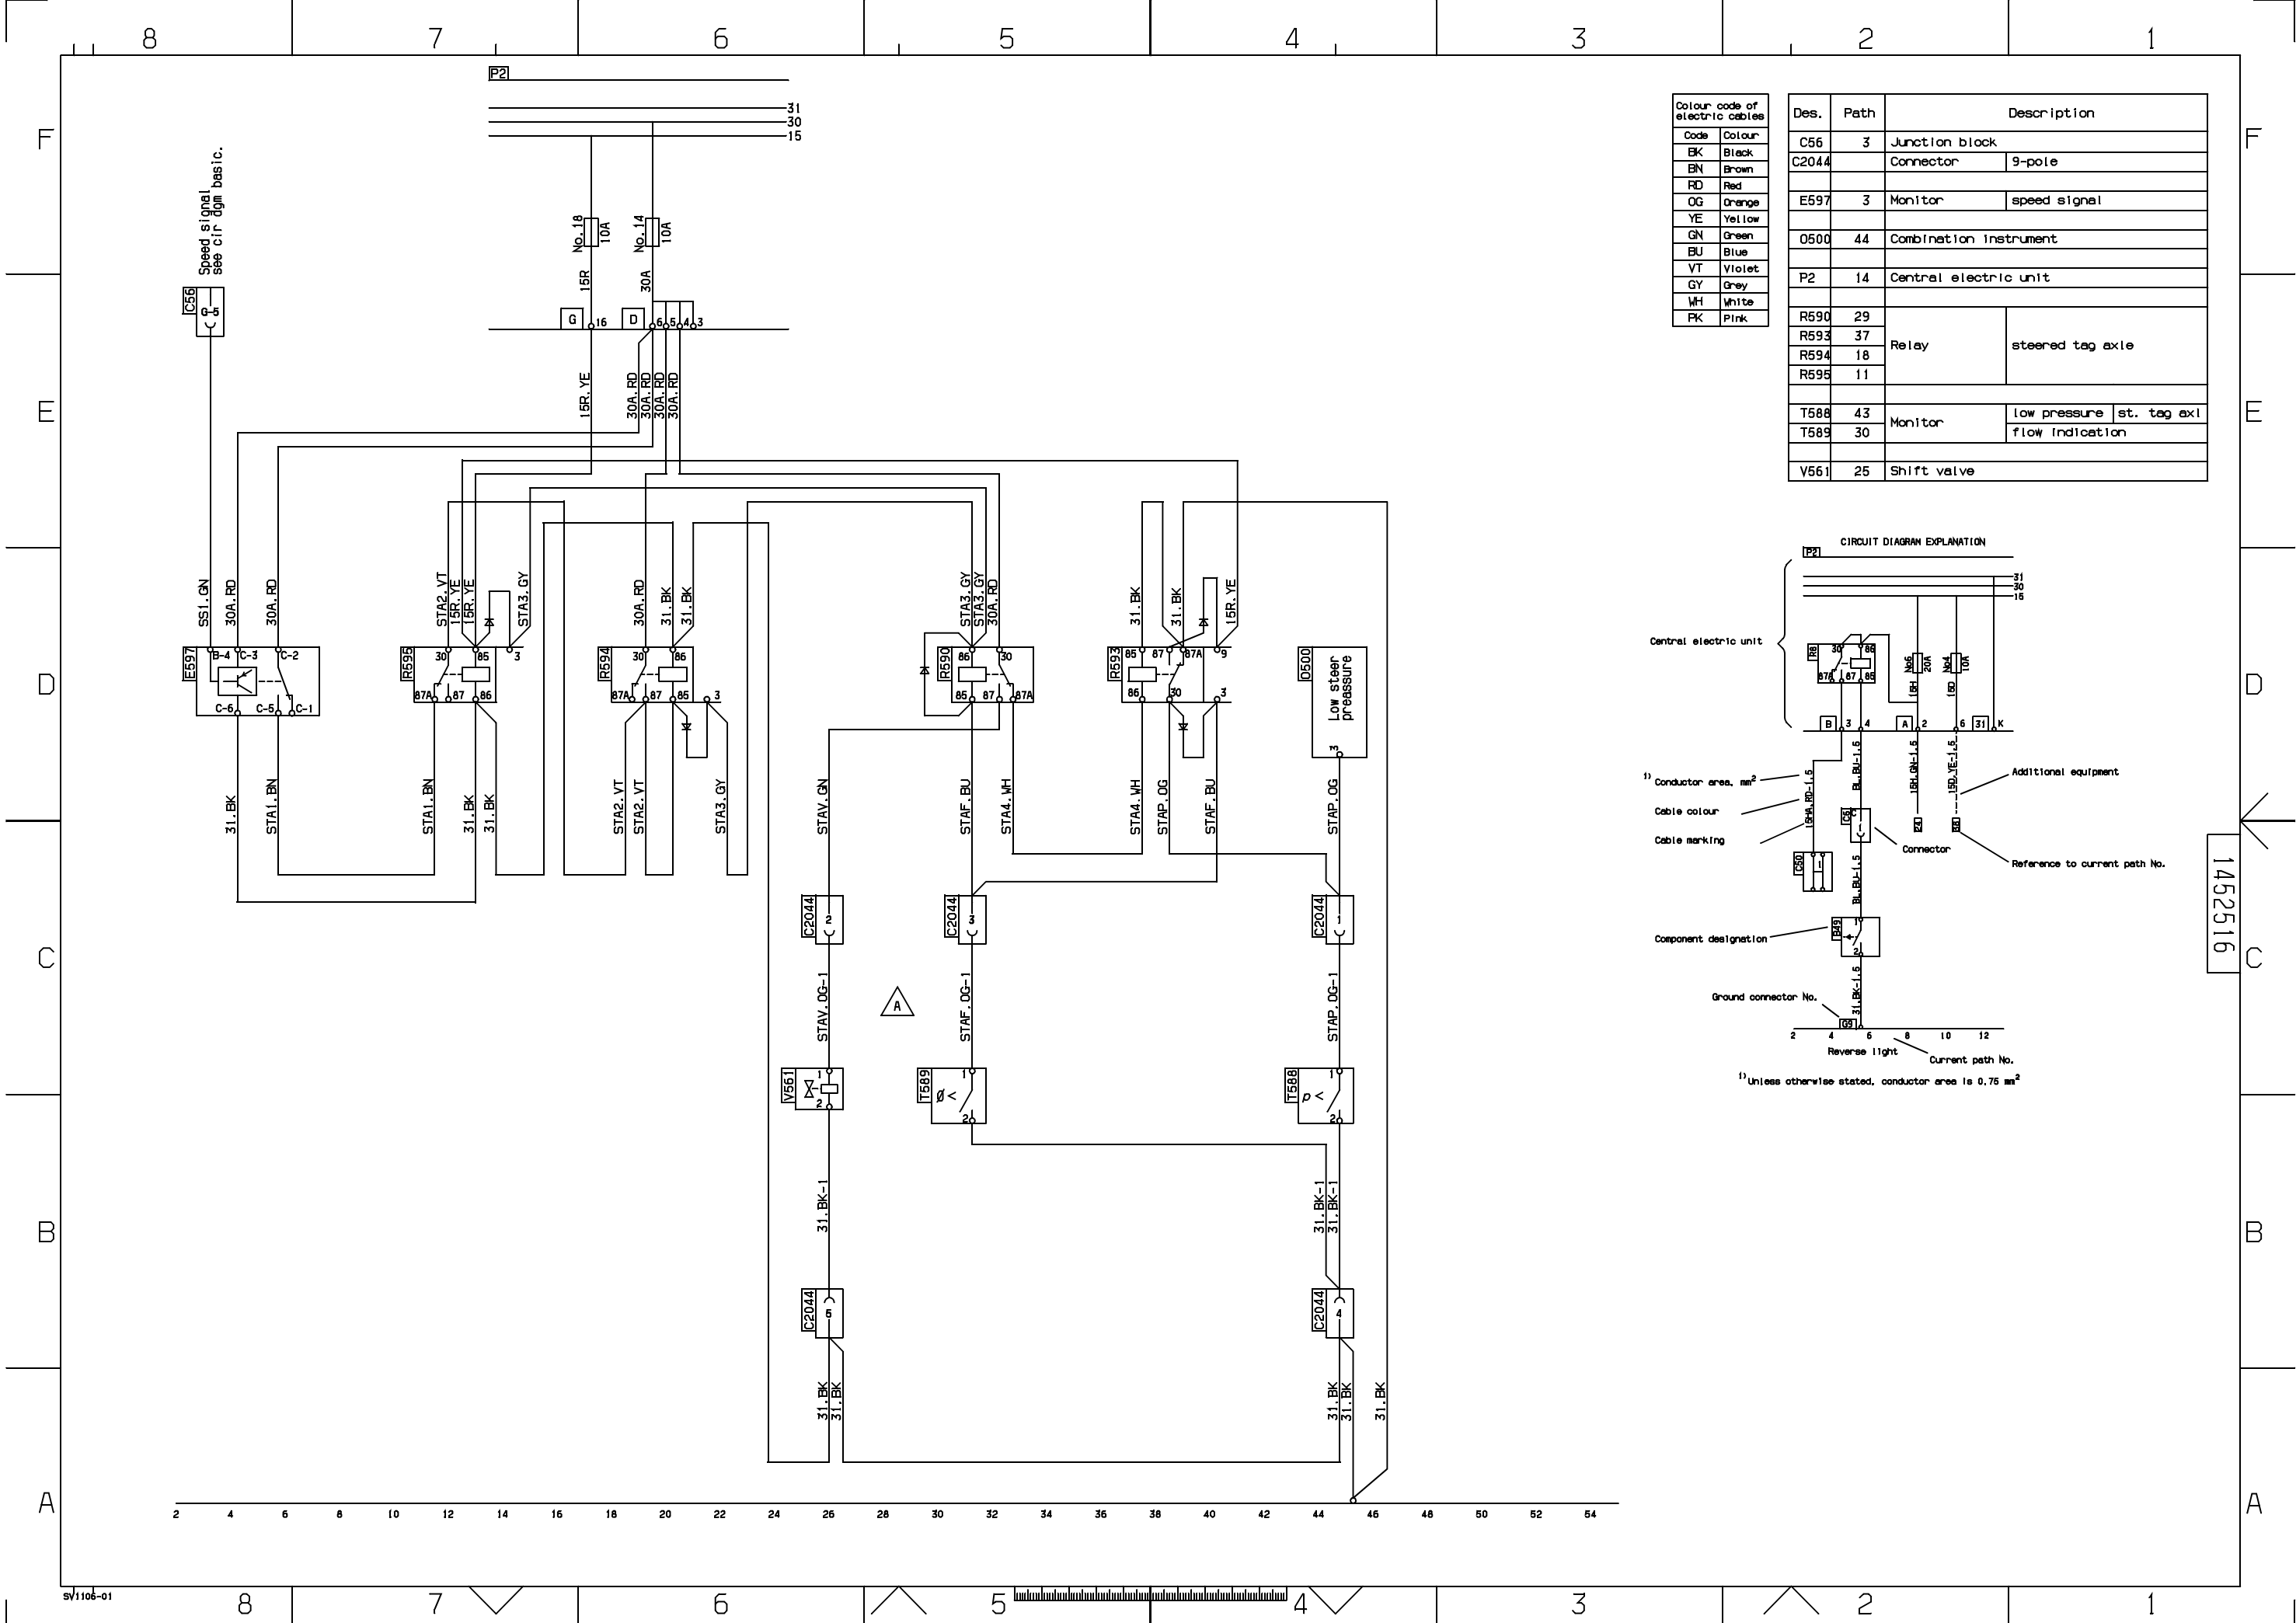

SCANIA

16:55-52

Edition 1

Säkerhetssystem, stödaxel ARA860

Safety system, tag axle ARA860

Sicherheitssystem, Liftachse ARA860

Veiligheidssystem, sleepas ARA860

Système de sécurité, essieu porteur ARA860

Sistema de seguridad, eje portador ARA860

Sistema de segurança, eixo de apoio ARA860

**Sistema di sicurezza, assale di supporto
ARA860**

Turvajäjestelmä, tukiakseli ARA860

Układ za bezpieczeń, ós wleczona ARA860

6x2*4

**Kretsschema, Circuit diagram, Schaltplan, Circuitschema,
Schéma de circuit, Diagrama de circuitos, Diagrama de cir-
cuito, Schema circuito, Piirikaavio, Schemat obdowu**

Code	Colour
BK	Black
BN	Brown
RD	Red
OG	Orange
YE	Yellow
GN	Green
BU	Blue
VT	Violet
WH	White
PK	Pink

Des.	Path	Description
C56	3	Junction block
C2044		Connector 9-pole
E597	3	Monitor speed signal
O500	44	Combination Instrument
P2	14	Central electric unit
R590	29	Relay steered tag axle
R593	37	
R594	18	
R595	11	
T588	43	Monitor low pressure st. tag axl flow indication
T589	30	
V561	25	Shift valve