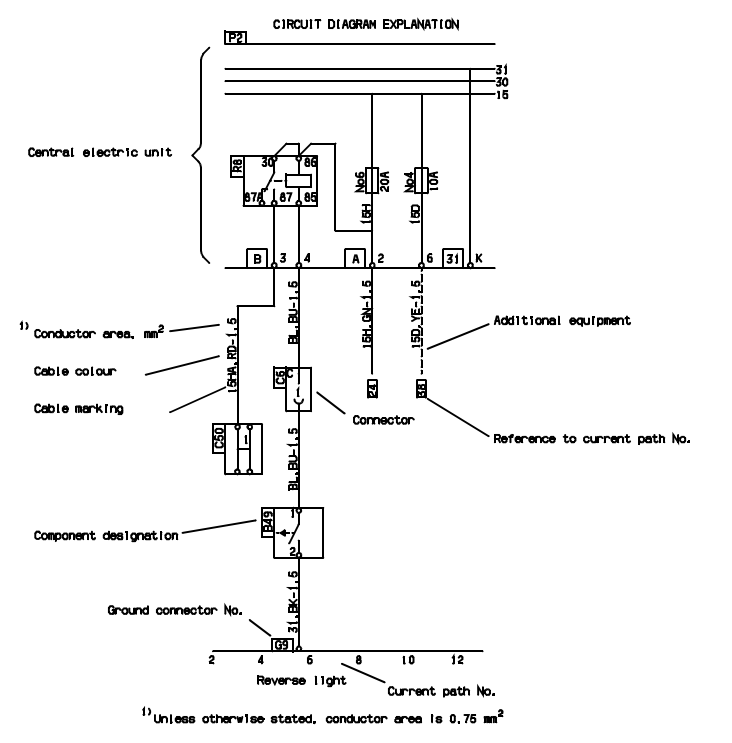

**SCANIA**

**16:55-52**

Edition 1

**Säkerhetssystem, stödaxel ARA860**

**Safety system, tag axle ARA860**

**Sicherheitssystem, Liftachse ARA860**

**Veiligheidssystem, sleepas ARA860**

**Système de sécurité, essieu porteur ARA860**

**Sistema de seguridad, eje portador ARA860**

**Sistema de segurança, eixo de apoio ARA860**

**Sistema di sicurezza, assale di supporto  
ARA860**

**Turvajäjestelmä, tukiakseli ARA860**

**Układ za bezpieczeń, ós wleczona ARA860**

**6x2\*4**

**Kretsschema, Circuit diagram, Schaltplan, Circuitschema,  
Schéma de circuit, Diagrama de circuitos, Diagrama de cir-  
cuito, Schema circuito, Piirikaavio, Schemat obdowu**

Code	Colour
BK	Black
BN	Brown
RD	Red
OG	Orange
YE	Yellow
GN	Green
BU	Blue
VT	Violet
WH	White
PK	Pink

Des.	Path	Description
C56	3	Junction block
C2044		Connector 9-pole
E597	3	Monitor speed signal
O500	44	Combination Instrument
P2	14	Central electric unit
R590	29	Relay steered tag axle
R593	37	
R594	18	
R595	11	
T588	43	Monitor low pressure st. tag axl
T589	30	Monitor flow indication
V561	25	Shift valve