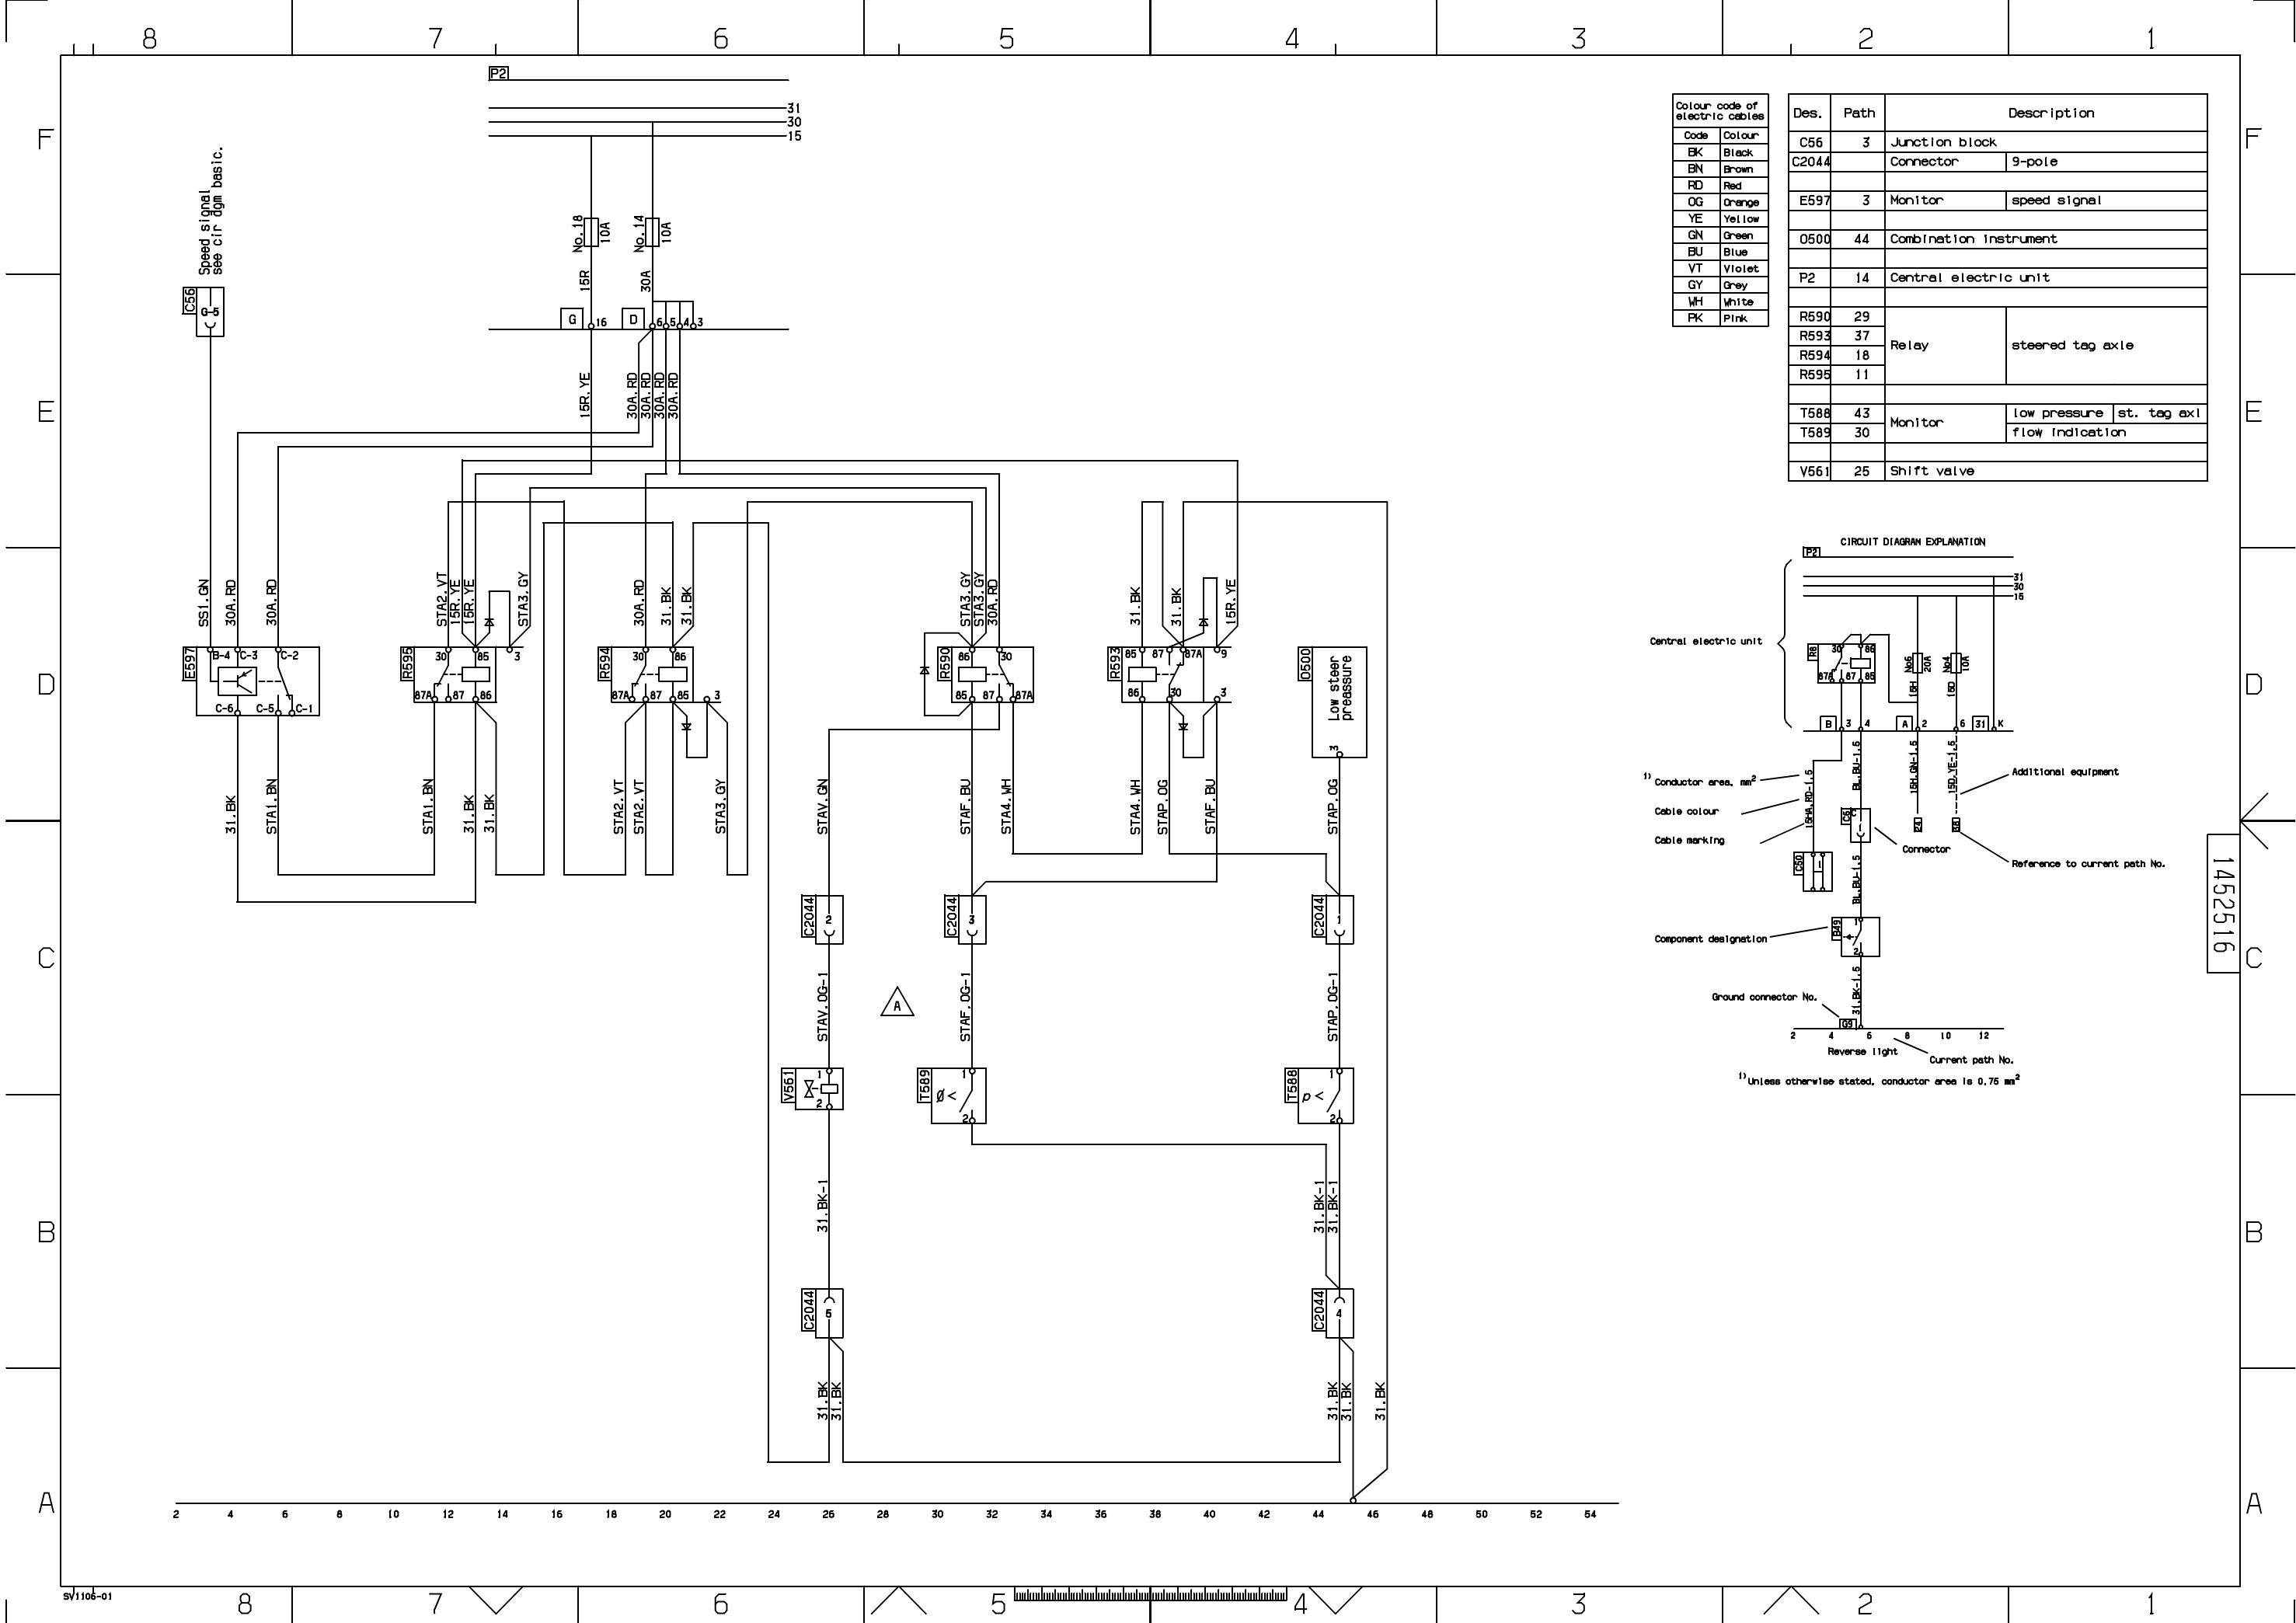

**SCANIA**

**16:55-52**

Edition 1

**Säkerhetssystem, stödaxel ARA860**

**Safety system, tag axle ARA860**

**Sicherheitssystem, Liftachse ARA860**

**Veiligheidssystem, sleepas ARA860**

**Système de sécurité, essieu porteur ARA860**

**Sistema de seguridad, eje portador ARA860**

**Sistema de segurança, eixo de apoio ARA860**

**Sistema di sicurezza, assale di supporto  
ARA860**

**Turvajäjestelmä, tukiakseli ARA860**

**Układ za bezpieczeń, ós wleczona ARA860**

**6x2\*4**

**Kretsschema, Circuit diagram, Schaltplan, Circuitschema,  
Schéma de circuit, Diagrama de circuitos, Diagrama de cir-  
cuito, Schema circuito, Piirikaavio, Schemat obdowu**

Code	Colour
BK	Black
BN	Brown
RD	Red
OG	Orange
YE	Yellow
GN	Green
BU	Blue
VT	Violet
WH	White
PK	Pink

Des.	Path	Description
C56	3	Junction block
C2044		Connector 9-pole
E597	3	Monitor speed signal
O500	44	Combination Instrument
P2	14	Central electric unit
R590	29	Relay steered tag axle
R593	37	
R594	18	
R595	11	
T588	43	Monitor low pressure st. tag axl
T589	30	Monitor flow indication
V561	25	Shift valve